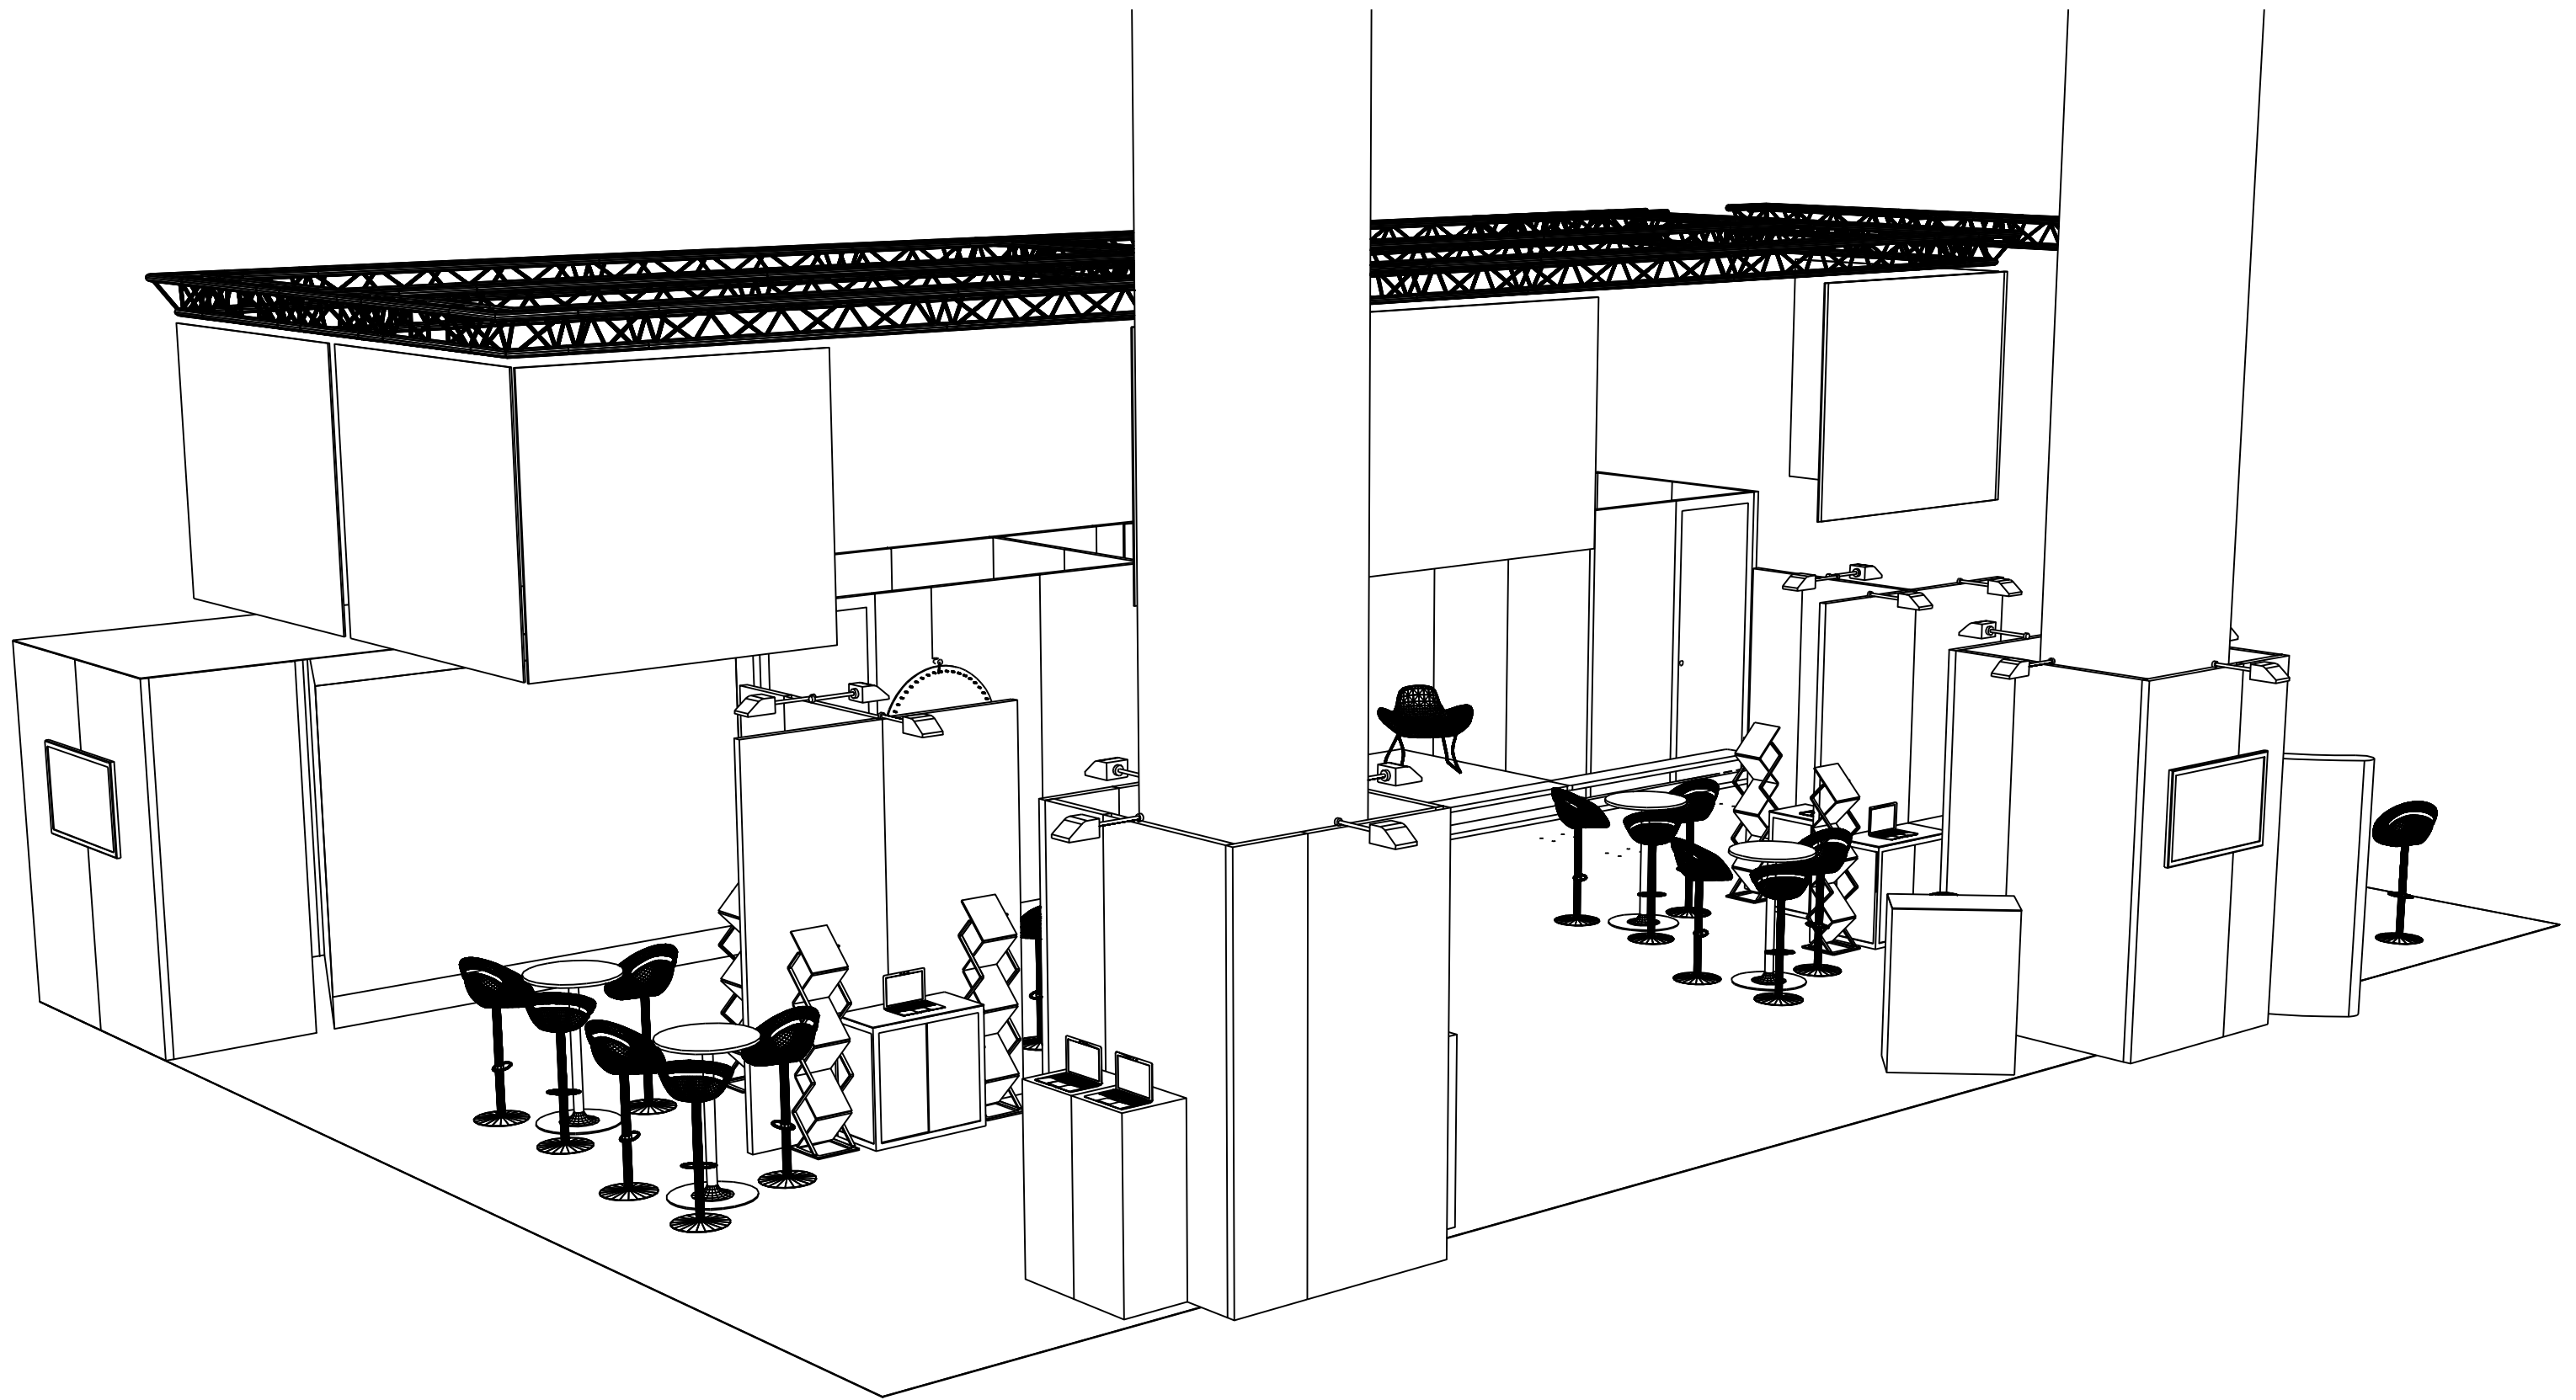

Youth On The Move
 Lille Grand Palais - Lille - FRANCE - du 2 au 4 octobre 2014

Exposants

Echelle:0.016706

Date: 28/08/2014

6 points d'élingues à 6m de haut, pour une structure à 5m de haut.