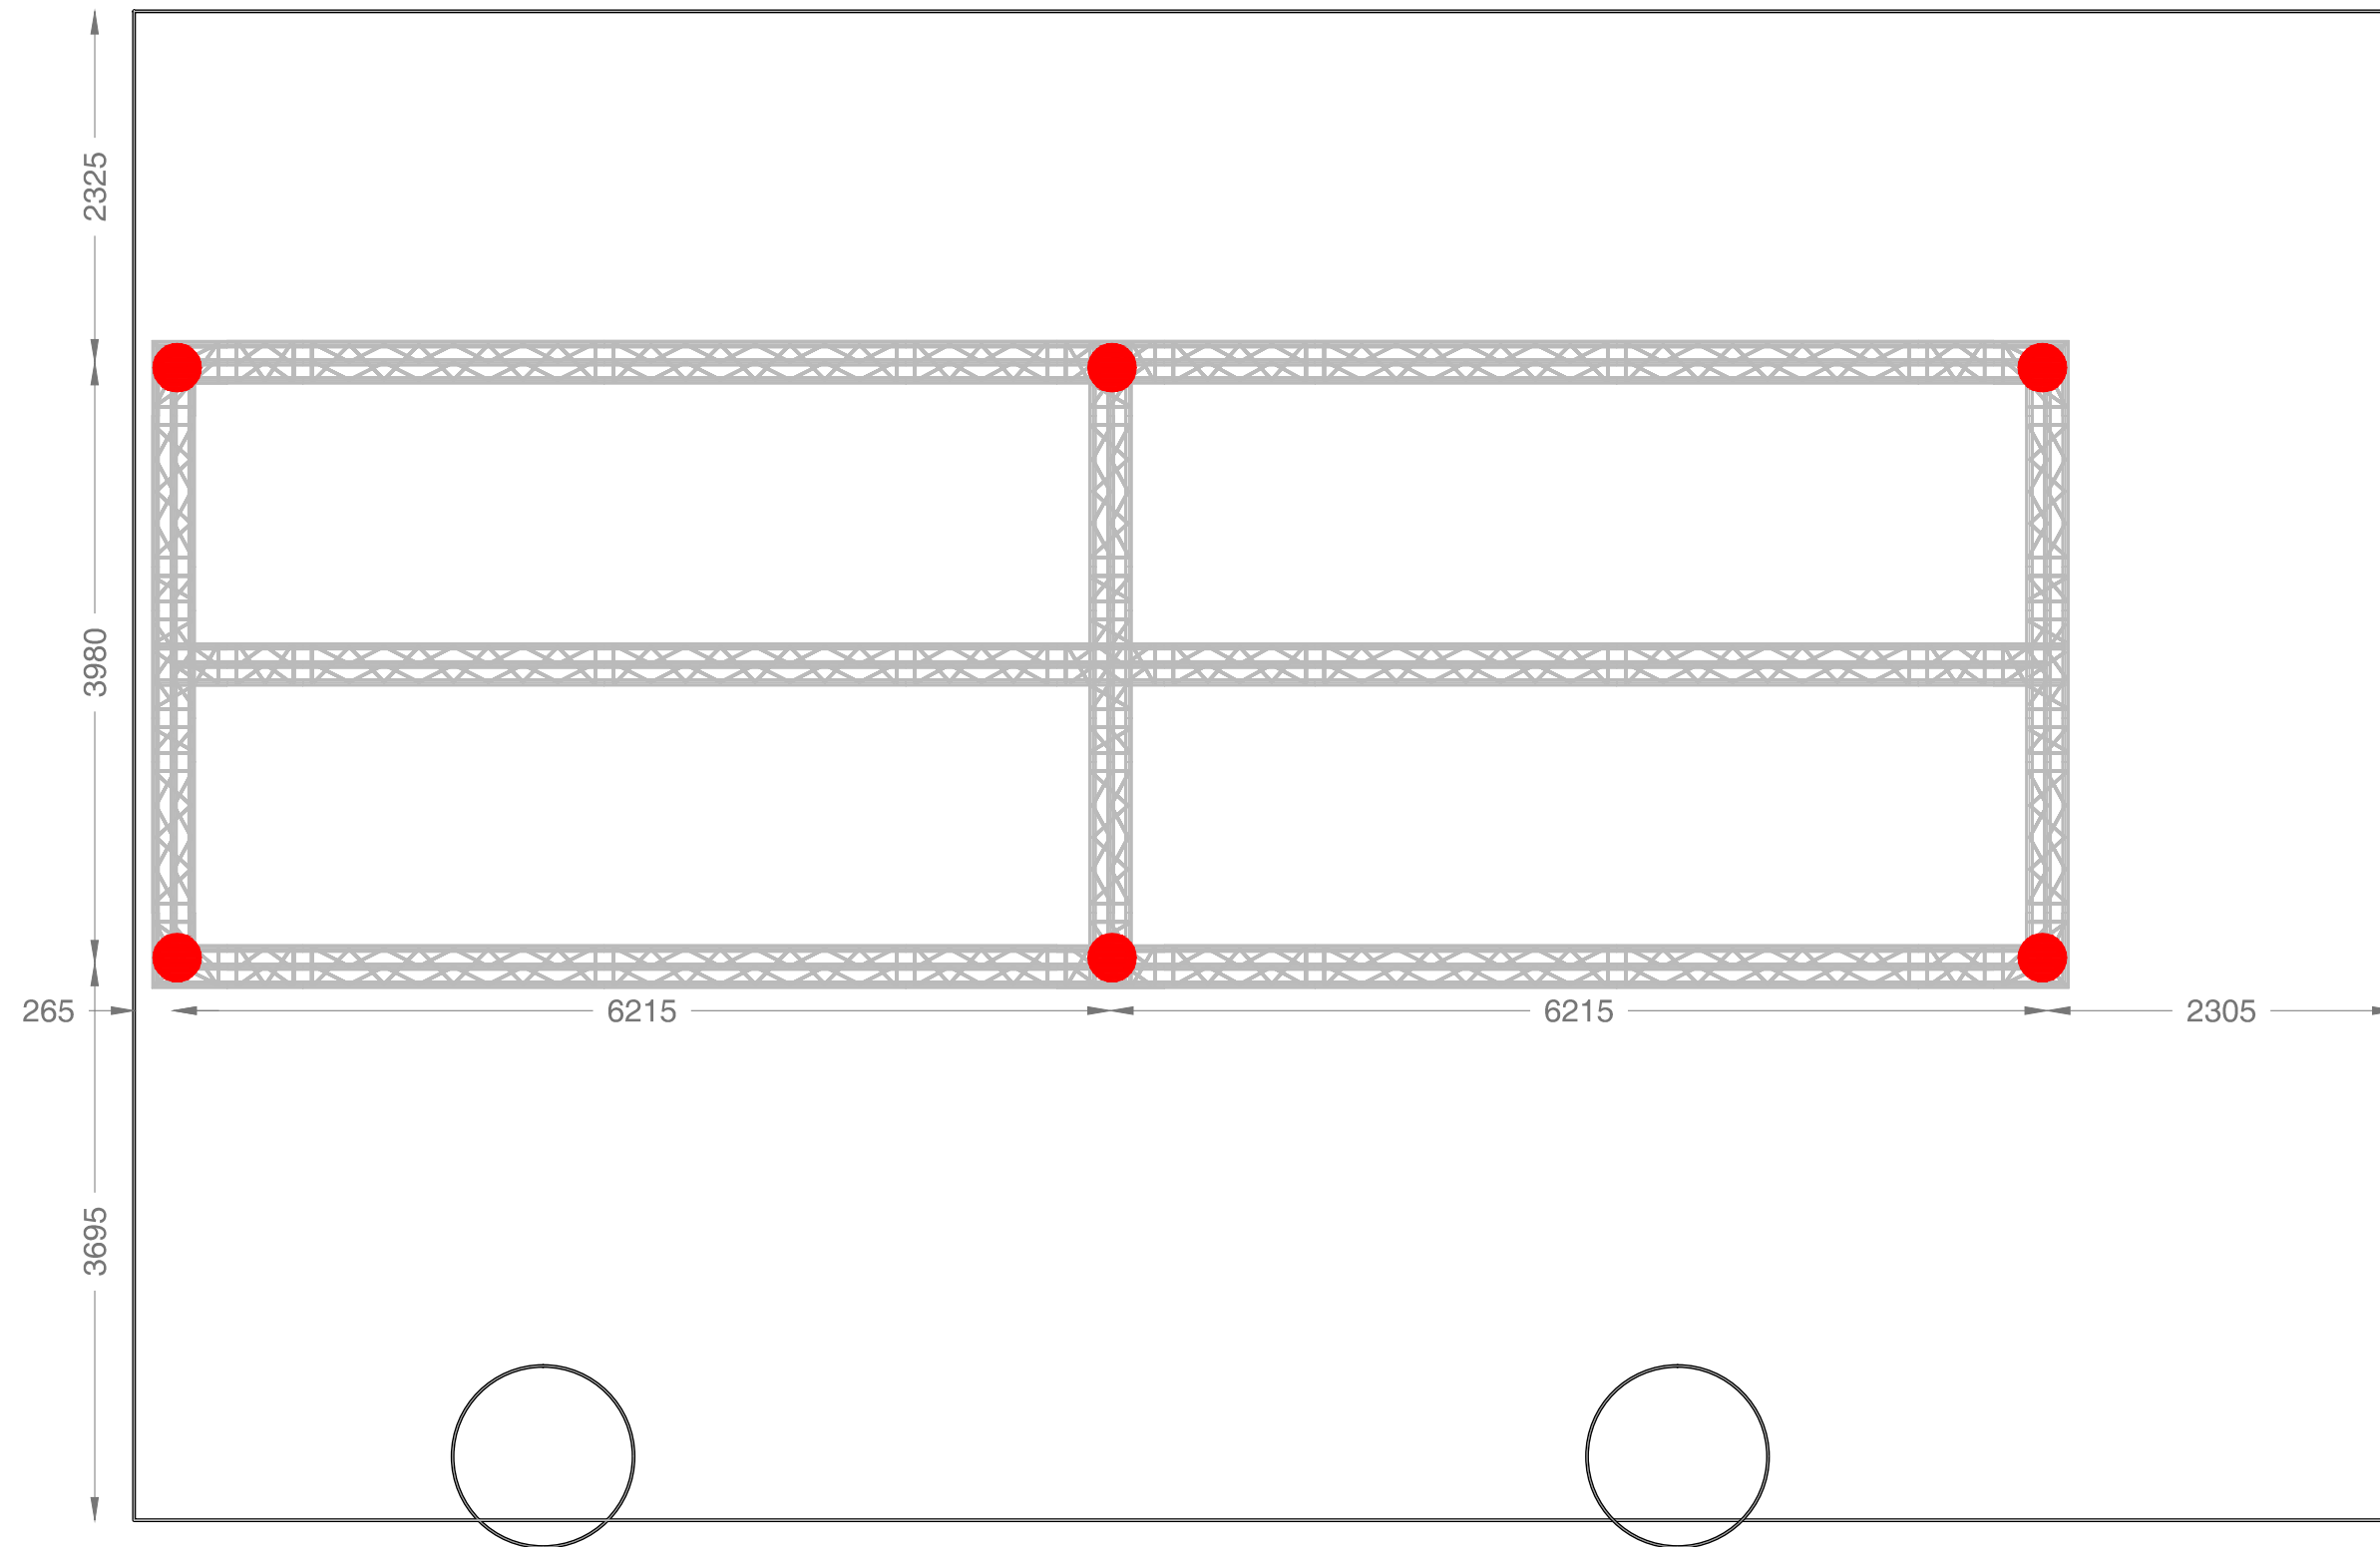

Youth On The Move
 Lille Grand Palais - Lille - FRANCE - du 2 au 4 octobre 2014

Exposants

Echelle:0.016706

Date: 28/08/2014

6 points d'élingues à 6m de haut, pour une structure à 5m de haut.