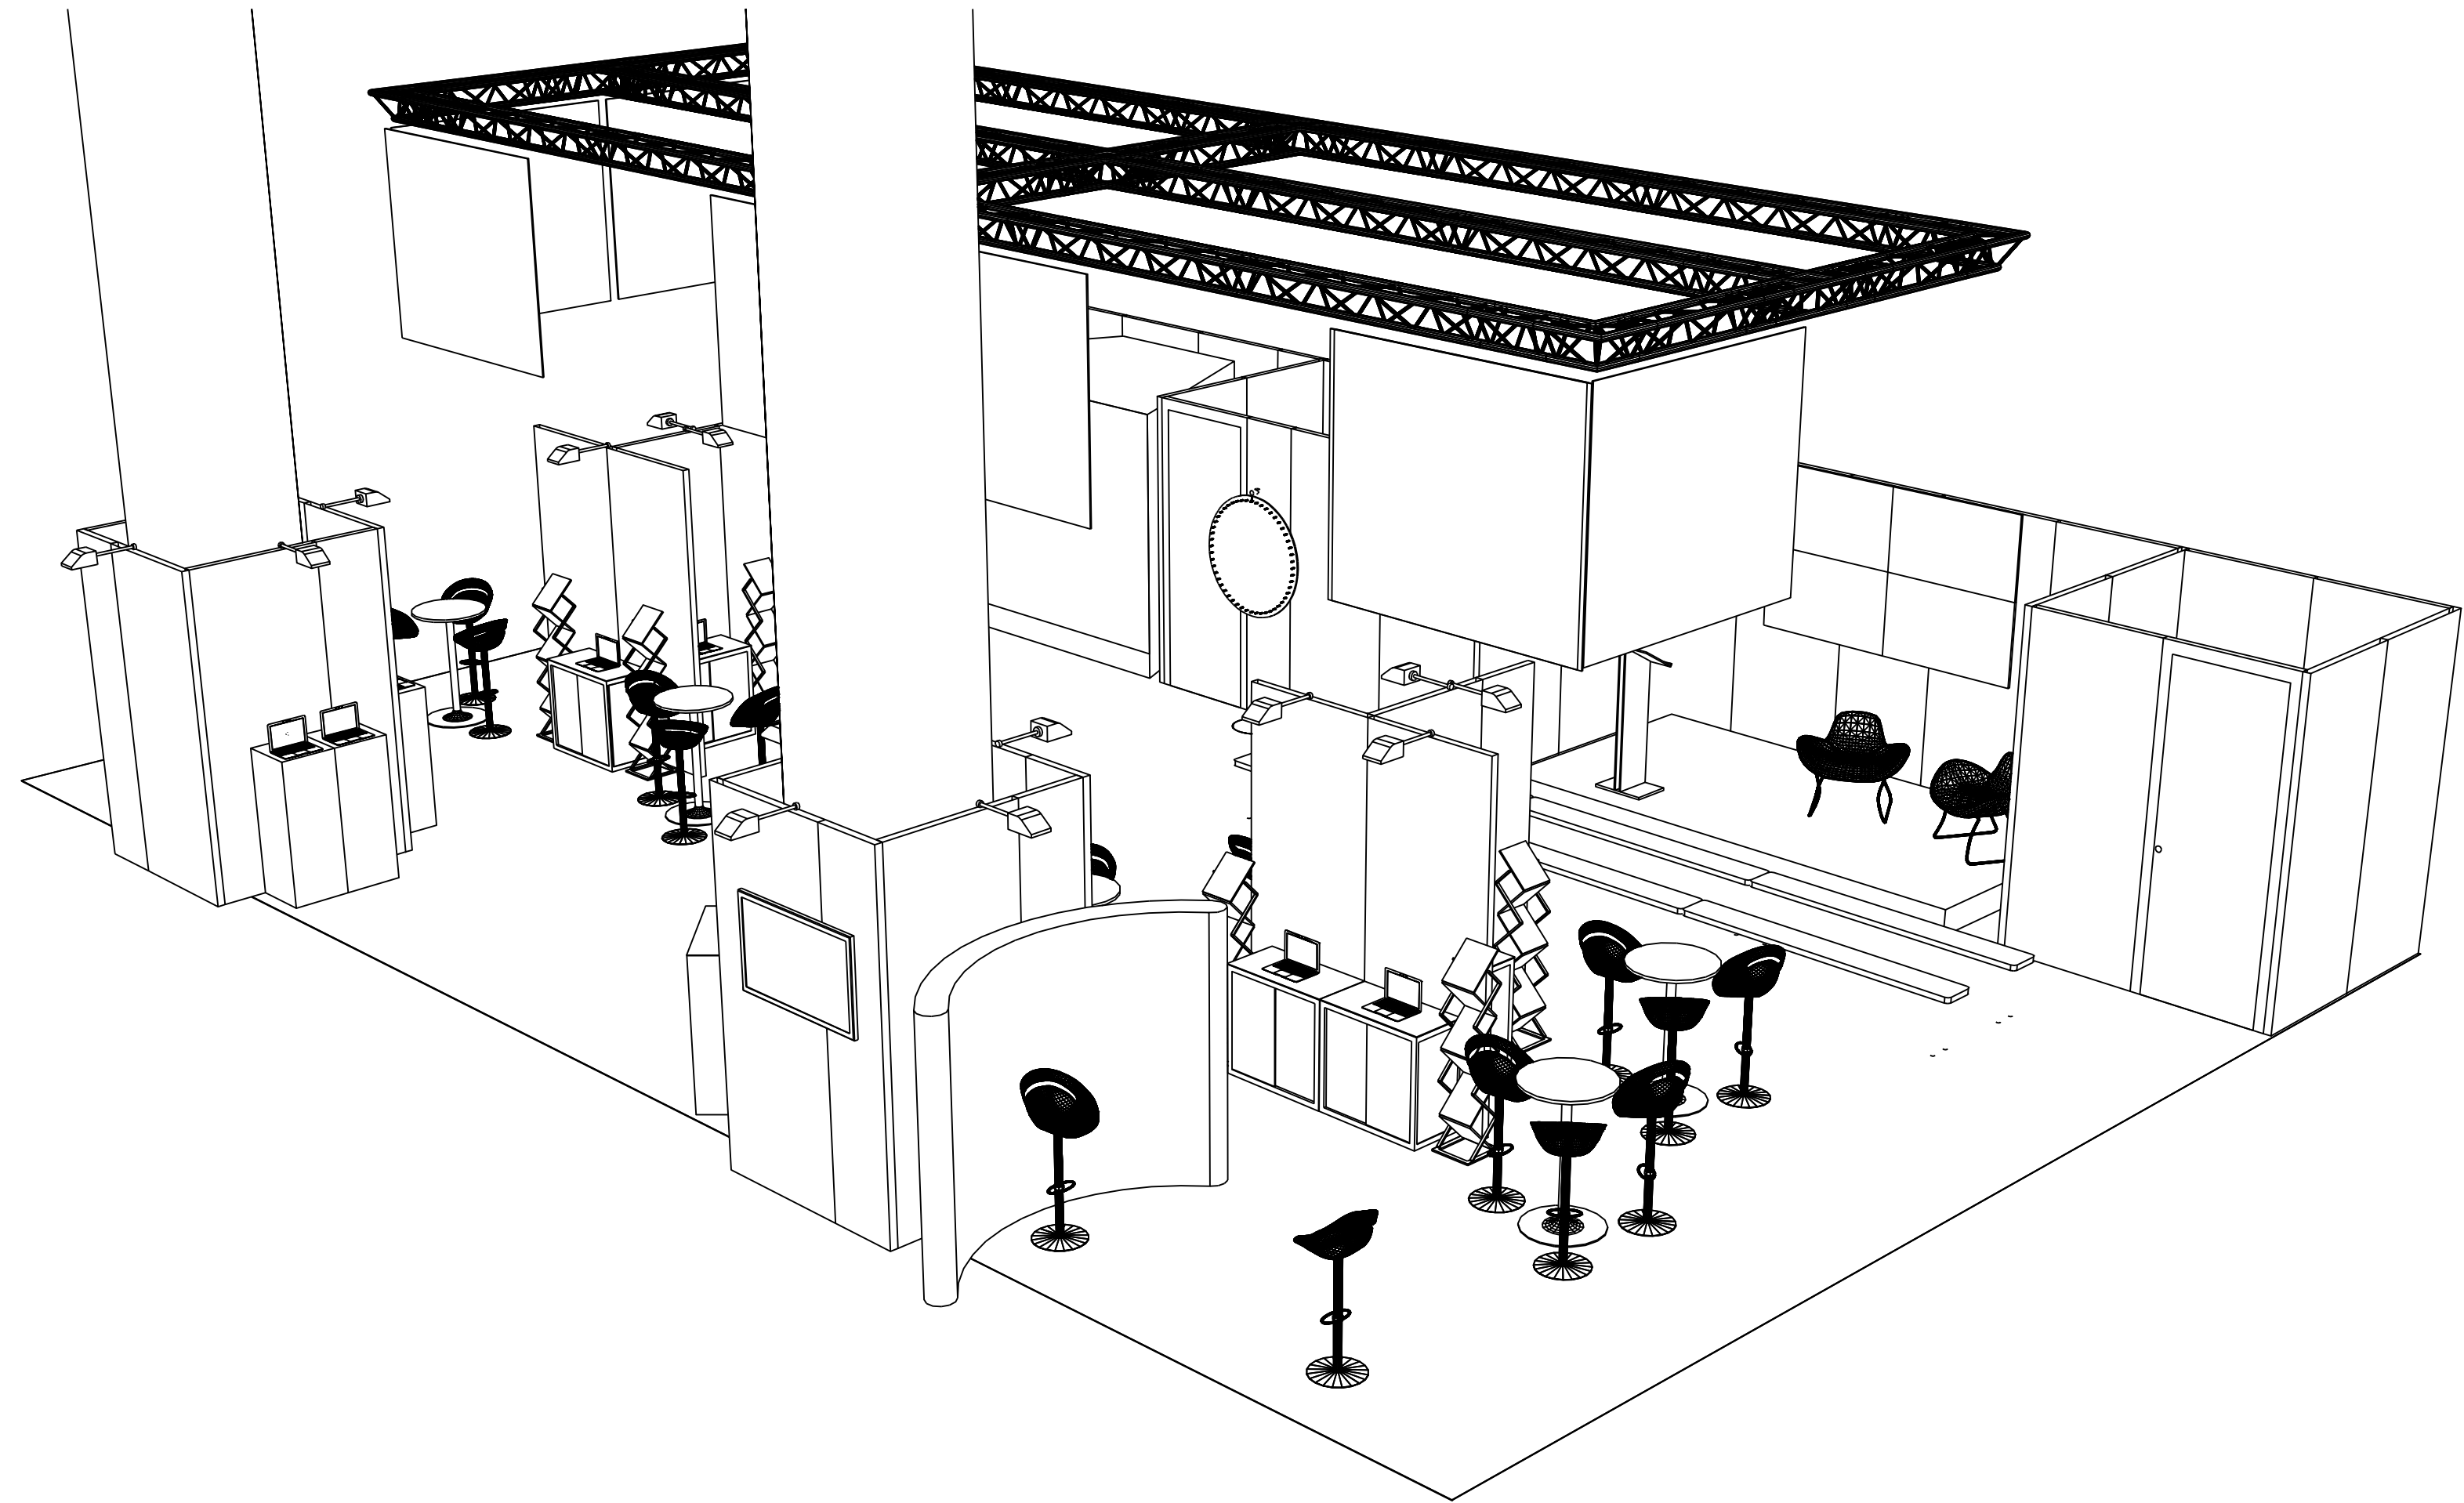

Youth On The Move
 Lille Grand Palais - Lille - FRANCE - du 2 au 4 octobre 2014

Exposants

Echelle:0.016706

Date: 28/08/2014

6 points d'élingues à 6m de haut, pour une structure à 5m de haut.