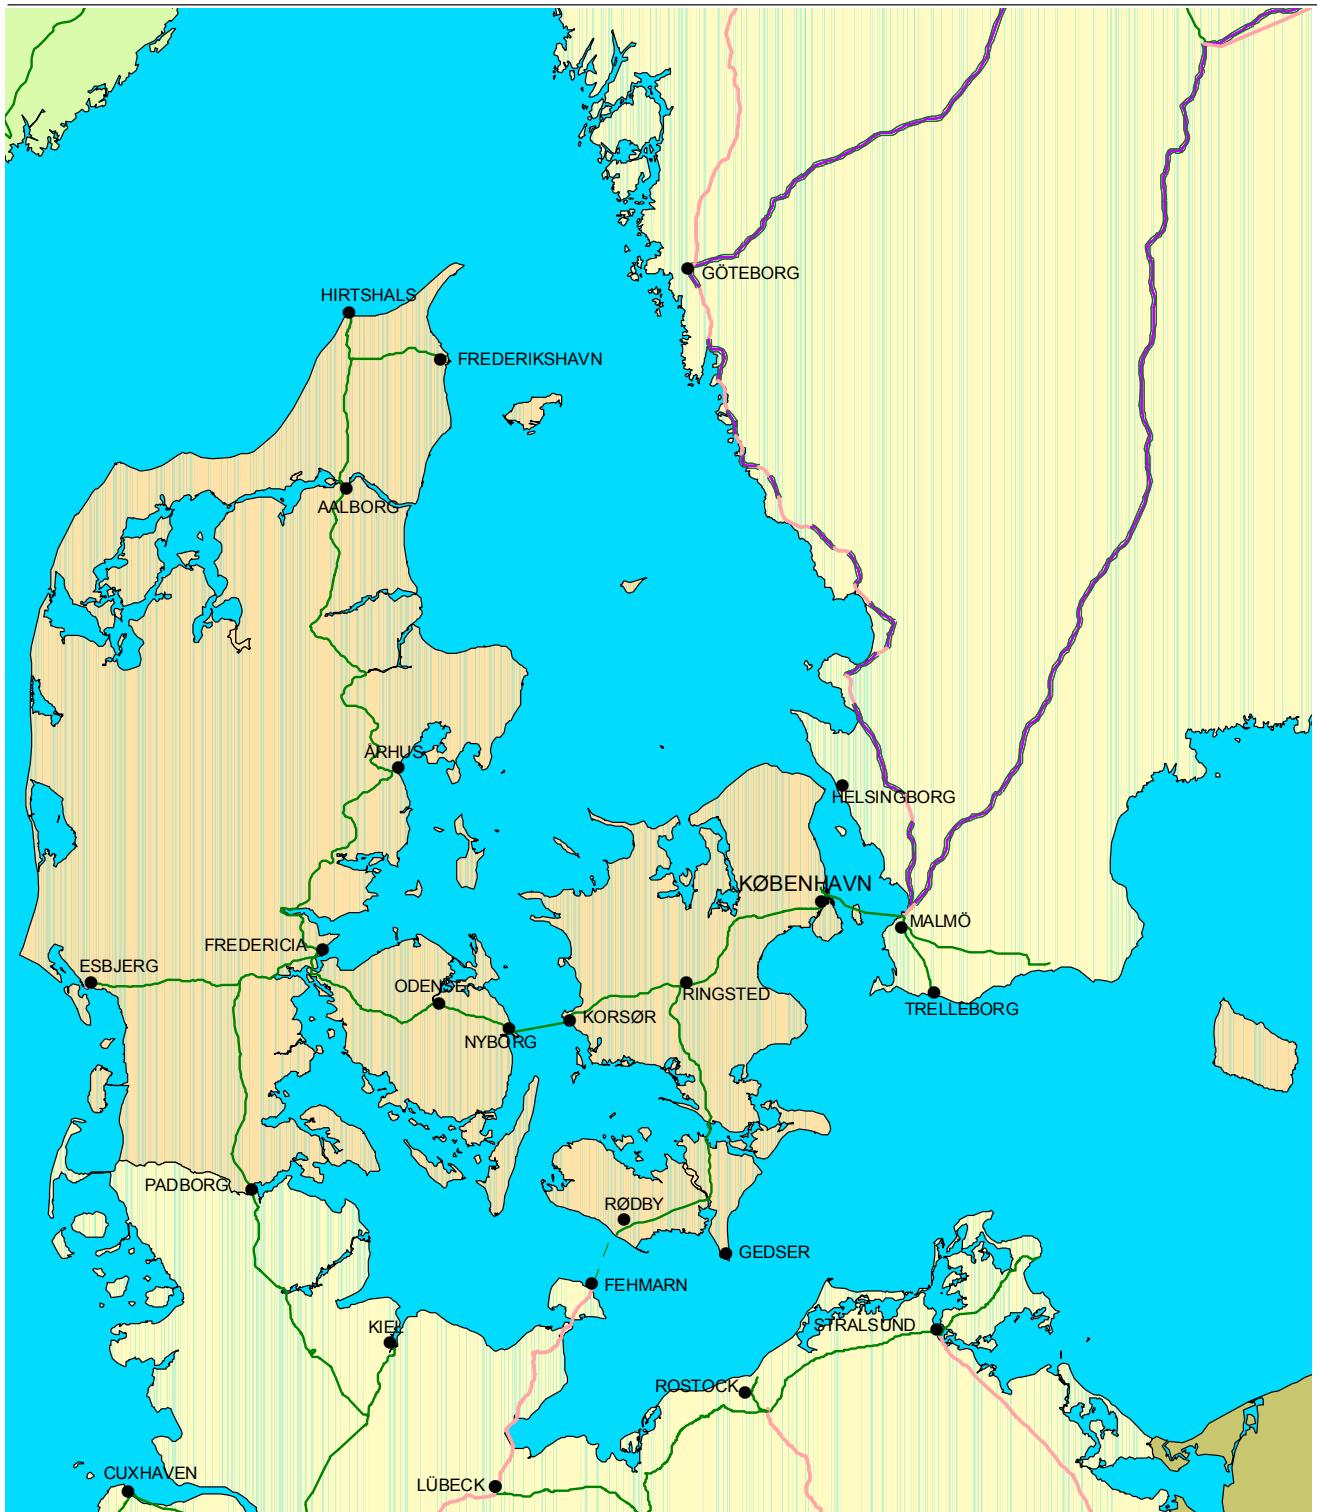

## DANMARK

1:2400000

- Hochgeschwindigkeitszugstrecken  
High-speed lines  
Lignes à grande vitesse
- Konventionelle Strecken  
Conventional lines  
Lignes conventionnelles
- Ausbaustrecken für Hochgeschwindigkeitsverkehr  
Upgraded high-speed lines  
Lignes aménagées à grande vitesse

0 50 100 150 Kilometers