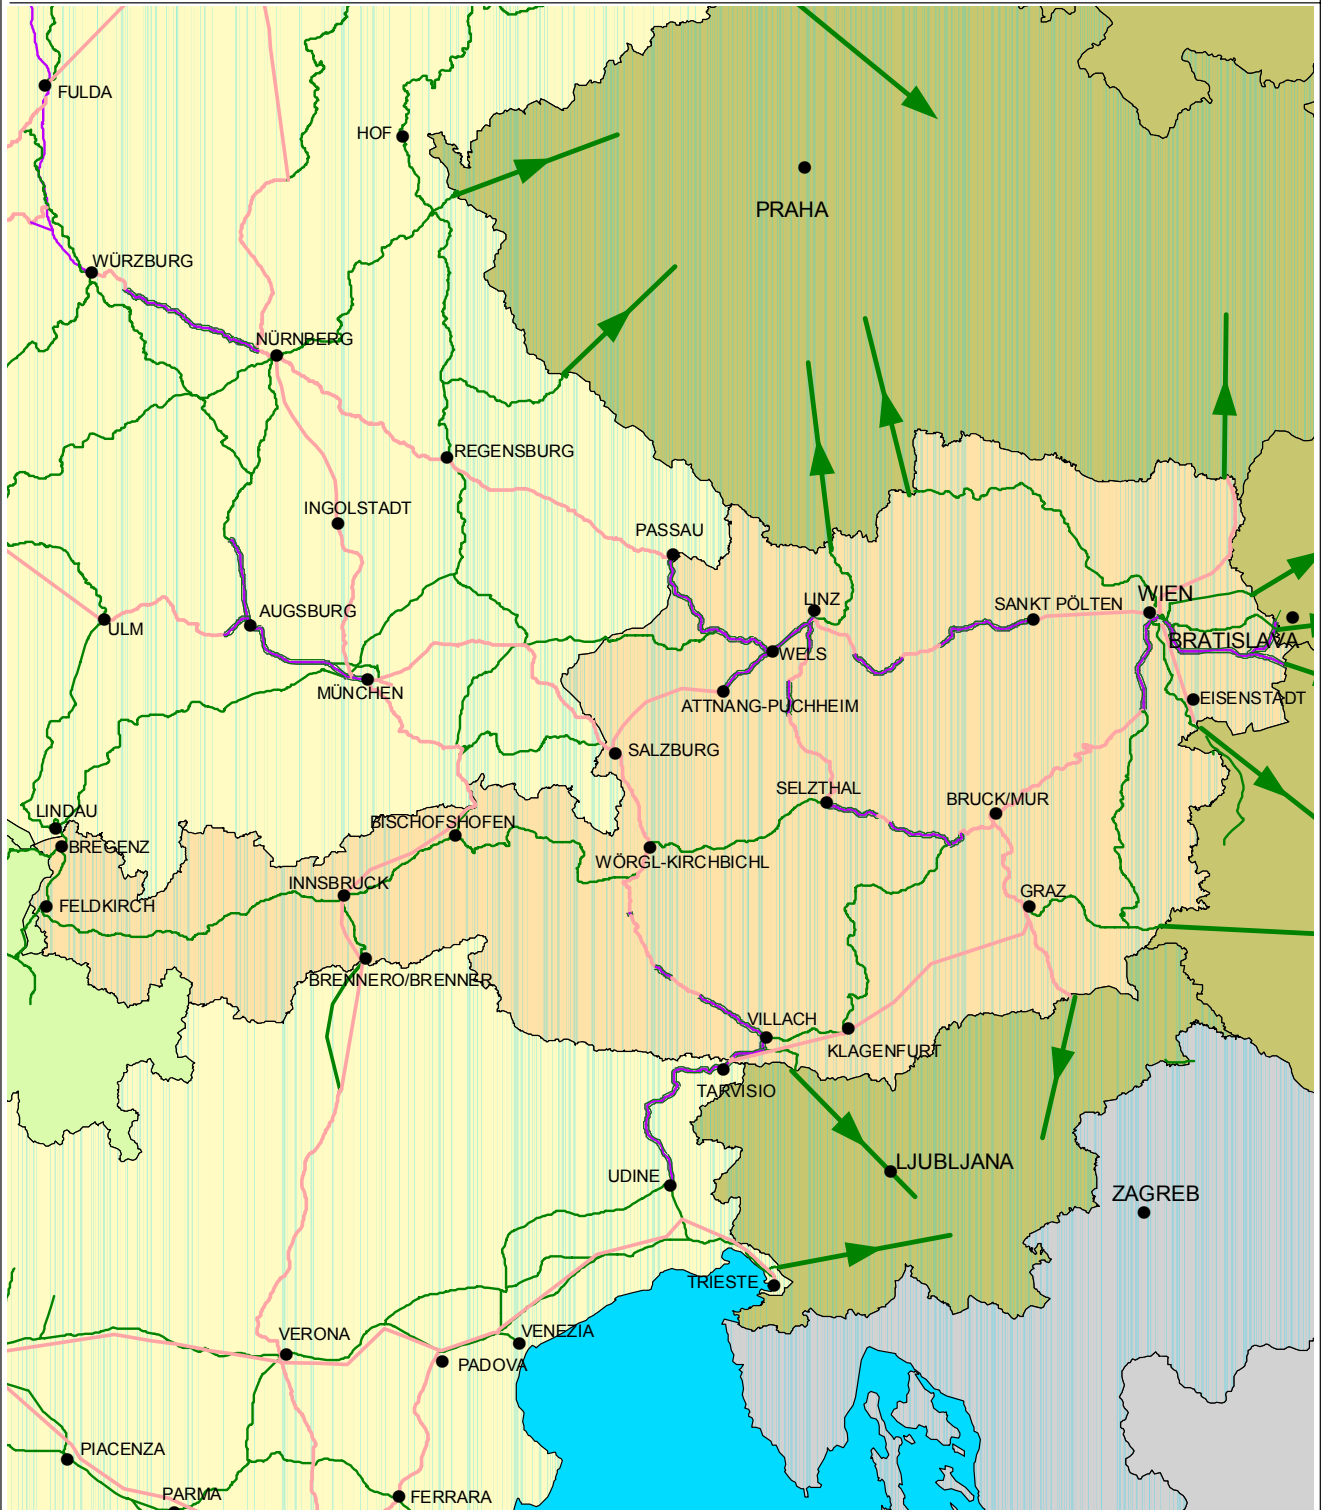

ÖSTERREICH

1:3050000

<ul style="list-style-type: none"> — Hochgeschwindigkeitszugstrecken High-speed lines Lignes à grande vitesse — Konventionelle Strecken Conventional lines Lignes conventionnelles — Ausbaustrecken für Hochgeschwindigkeitsverkehr Upgraded high-speed lines Lignes aménagées à grande vitesse 	<ul style="list-style-type: none"> — Geplante Hochgeschwindigkeitszugstrecken, entsprechend Richtlinie 96/48 und neue Technologien Planned high-speed lines, following Directive 96/48 and new technologies Lignes planifiées à grande vitesse, selon la Directive 96/48 et nouvelles technologies - - - Geplante konventionelle Strecken Planned conventional lines Lignes conventionnelles planifiées 	<ul style="list-style-type: none"> ➔ Verbindungen mit Drittändern Third country connections Connexions avec les pays tiers
---	--	--

0 50 100 150 Kilometers