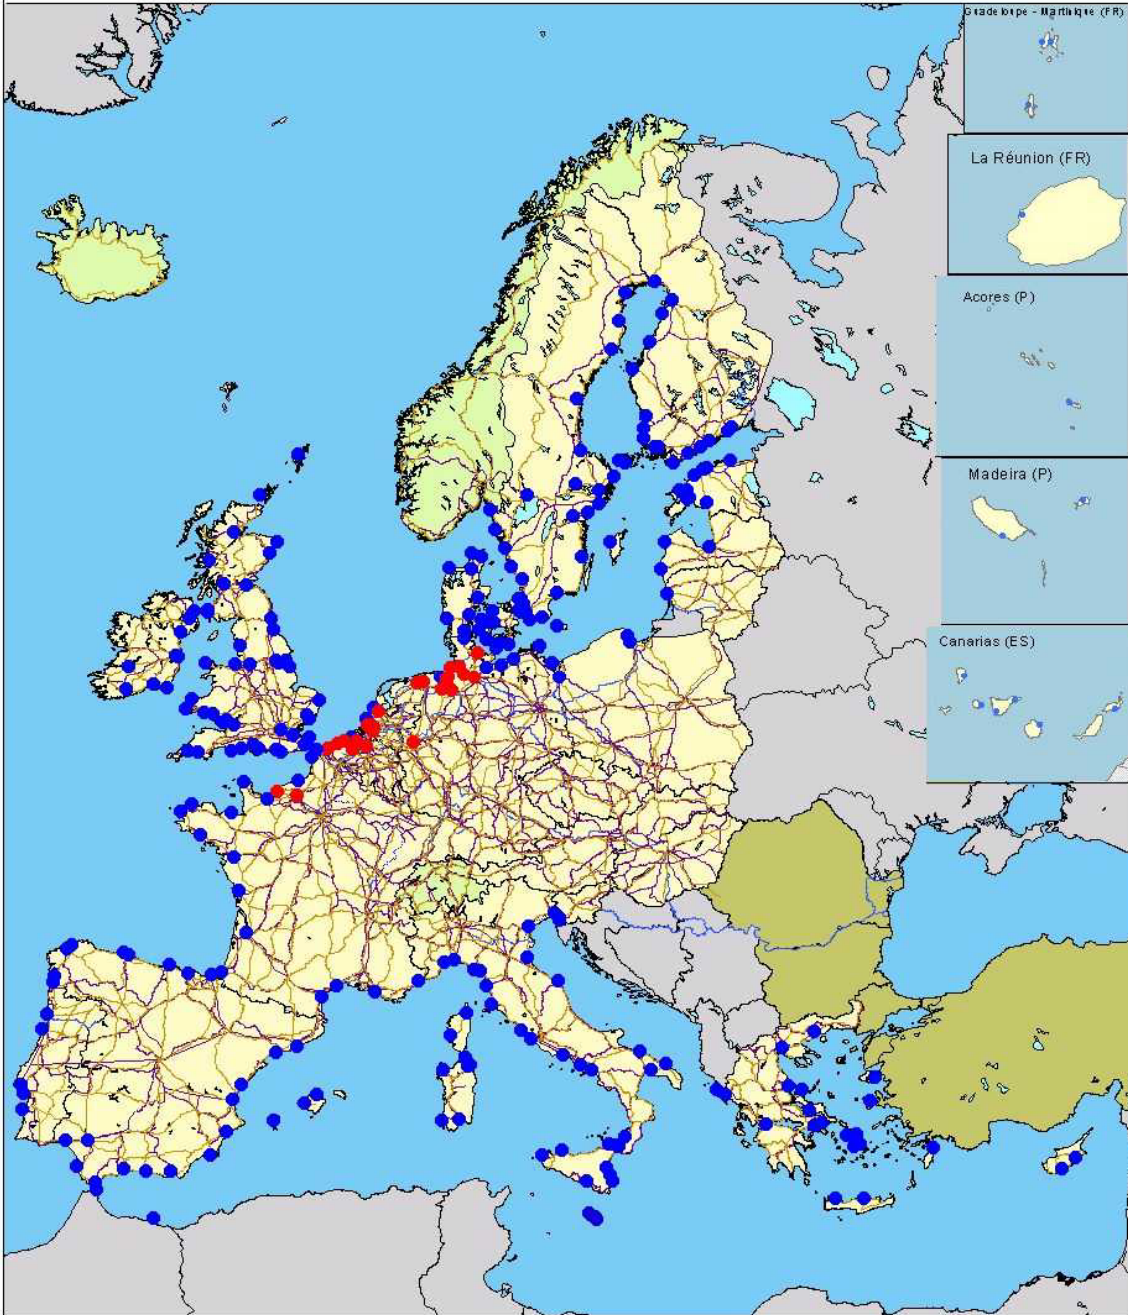

LEITSHEMA DES TRANSEUROPÄISCHEN VERKEHRSNETZES (Horizont 2010)
TRANSEUROPEAN TRANSPORT NETWORK OUTLINE PLAN (2010 horizon)
SCHEMA DU RESEAU TRANSEUROPEEN DE TRANSPORT (horizon 2010)

SEEHÄFEN KATEGORIE A
SEA PORTS CATEGORY A
PORTS MARITIMES CATEGORIE A

Bestehend	o geplant
Existing	Planned
Existant	Planifié

Häfen/ Ports/ Ports

●	●
See	See/ Binnen
Sea	Sea/ Inland
Maritime	Maritime/ Interieur

Eisenbahnen
Railways
Chemins de fer

Strassen
Roads
Routes