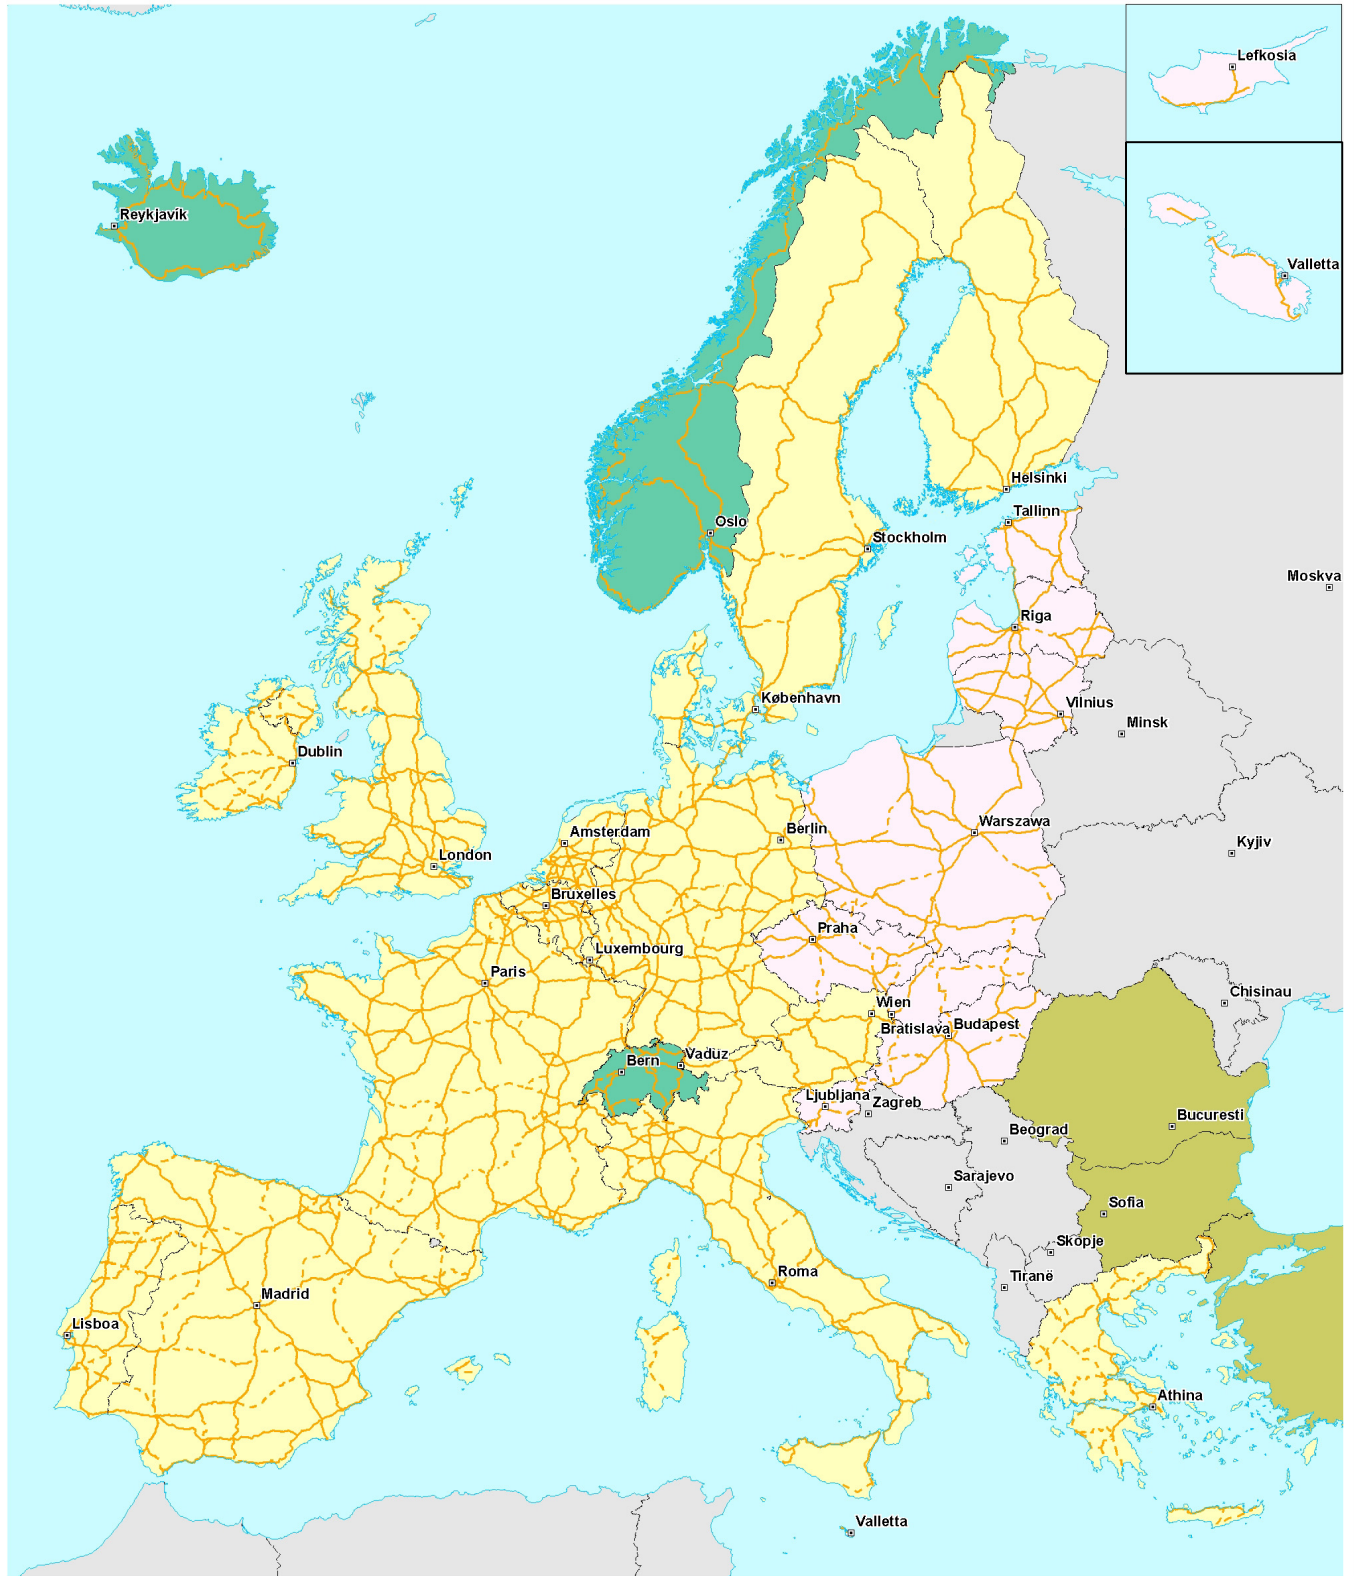

LEITSHEMA DES TRANSEUROPÄISCHEN VERKEHRSNETZES (Horizont 2020)  
TRANS-EUROPEAN TRANSPORT NETWORK OUTLINE PLAN (2020 horizon)  
SCHÉMA DU RÉSEAU TRANSEUROPEËN DE TRANSPORT (horizon 2020)

STRASSEN  
ROADS  
ROUTES

### EUROPE/EUROPA

	Bestehend		Geplant
	Existing		Planned
	Existant		Planifié