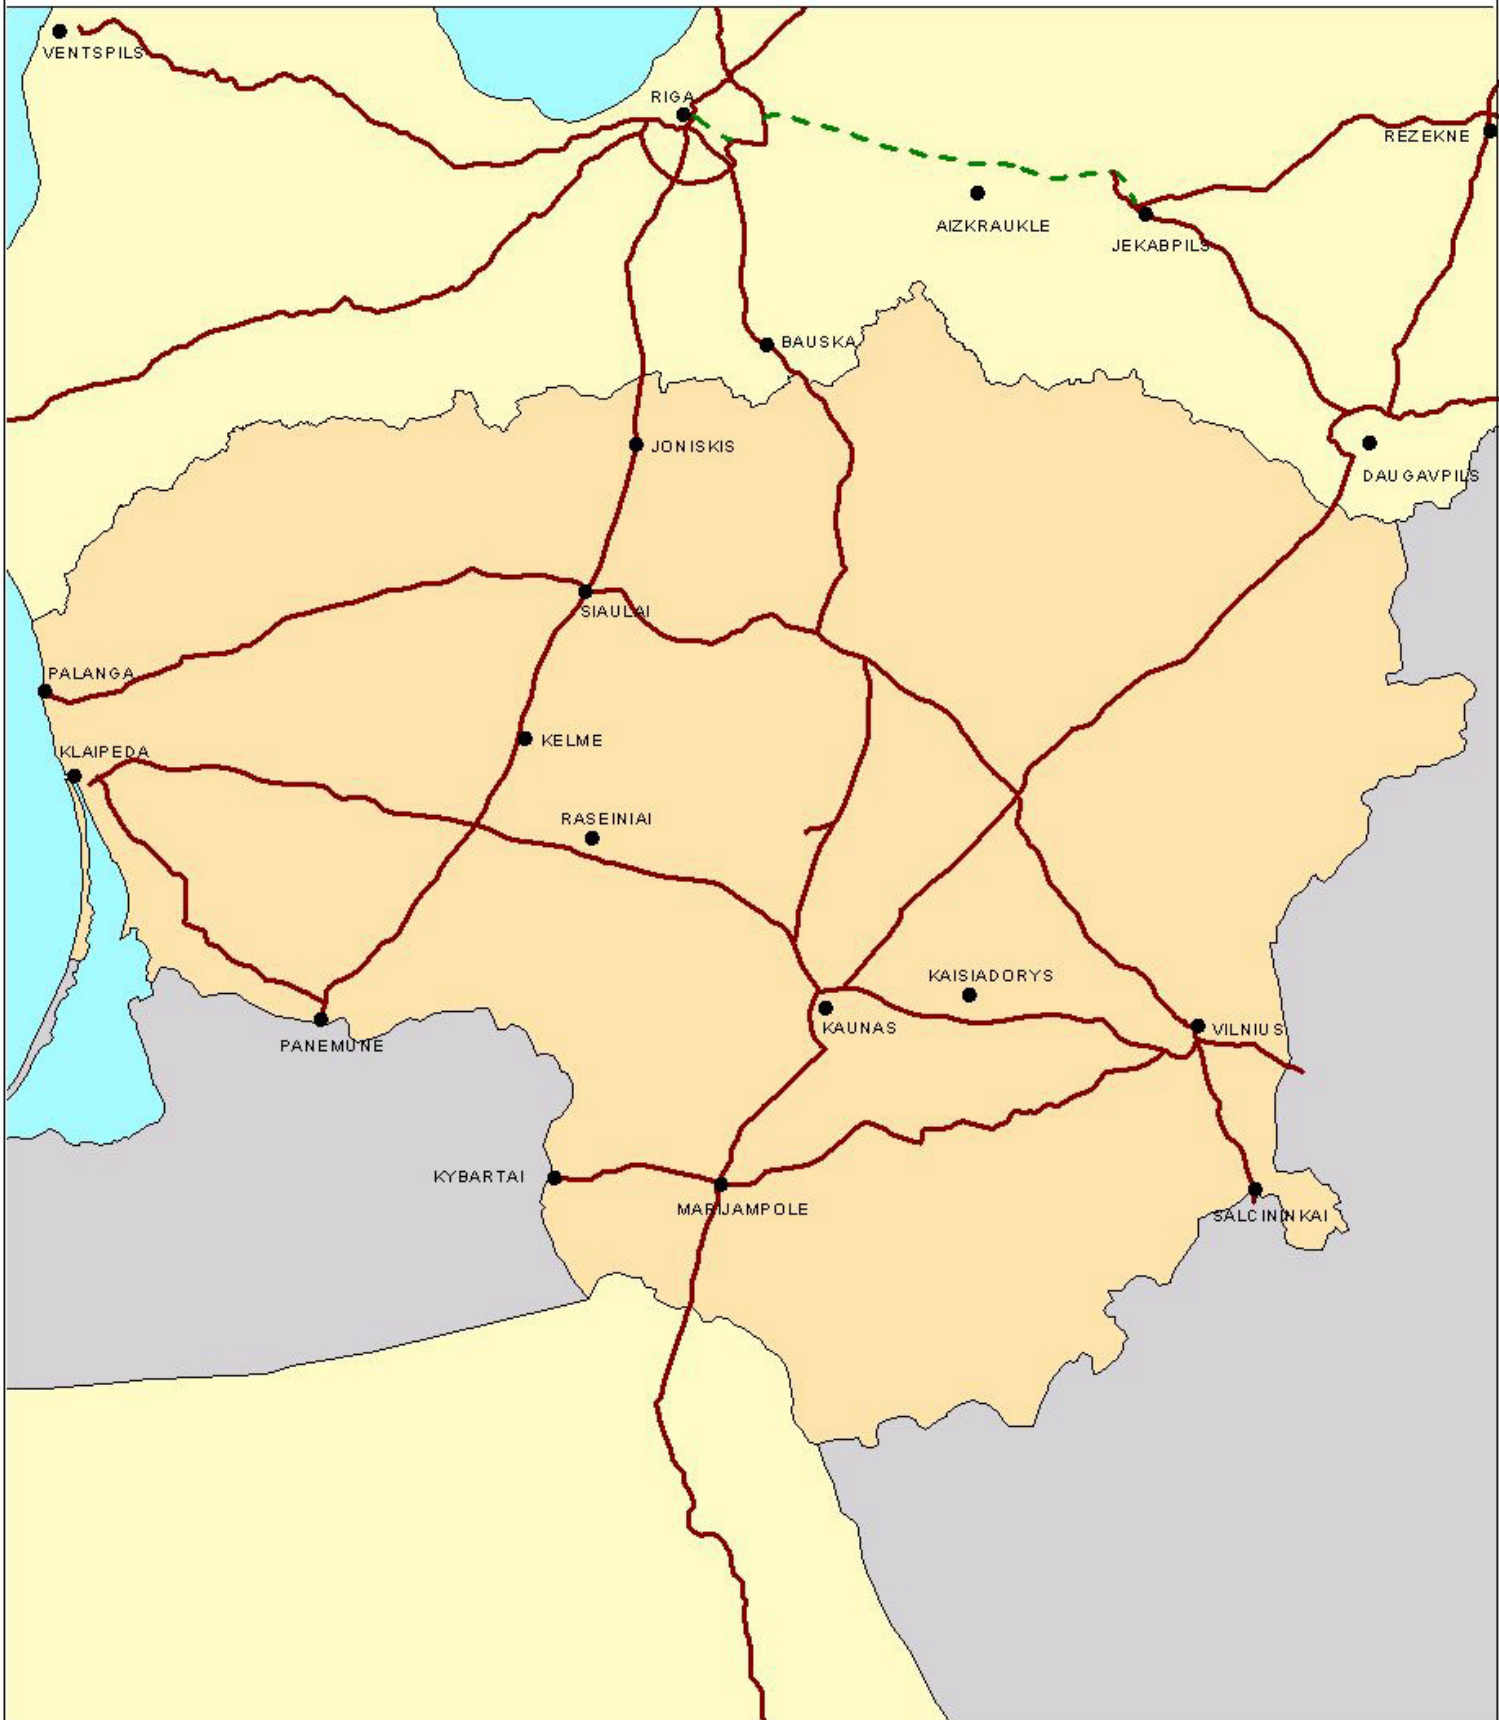

LIETUVA

1:1350000

— Bestehend
 Existing
 Existant

— Geplant
 Planned
 Planifié

0 20 40 60 Kilometers