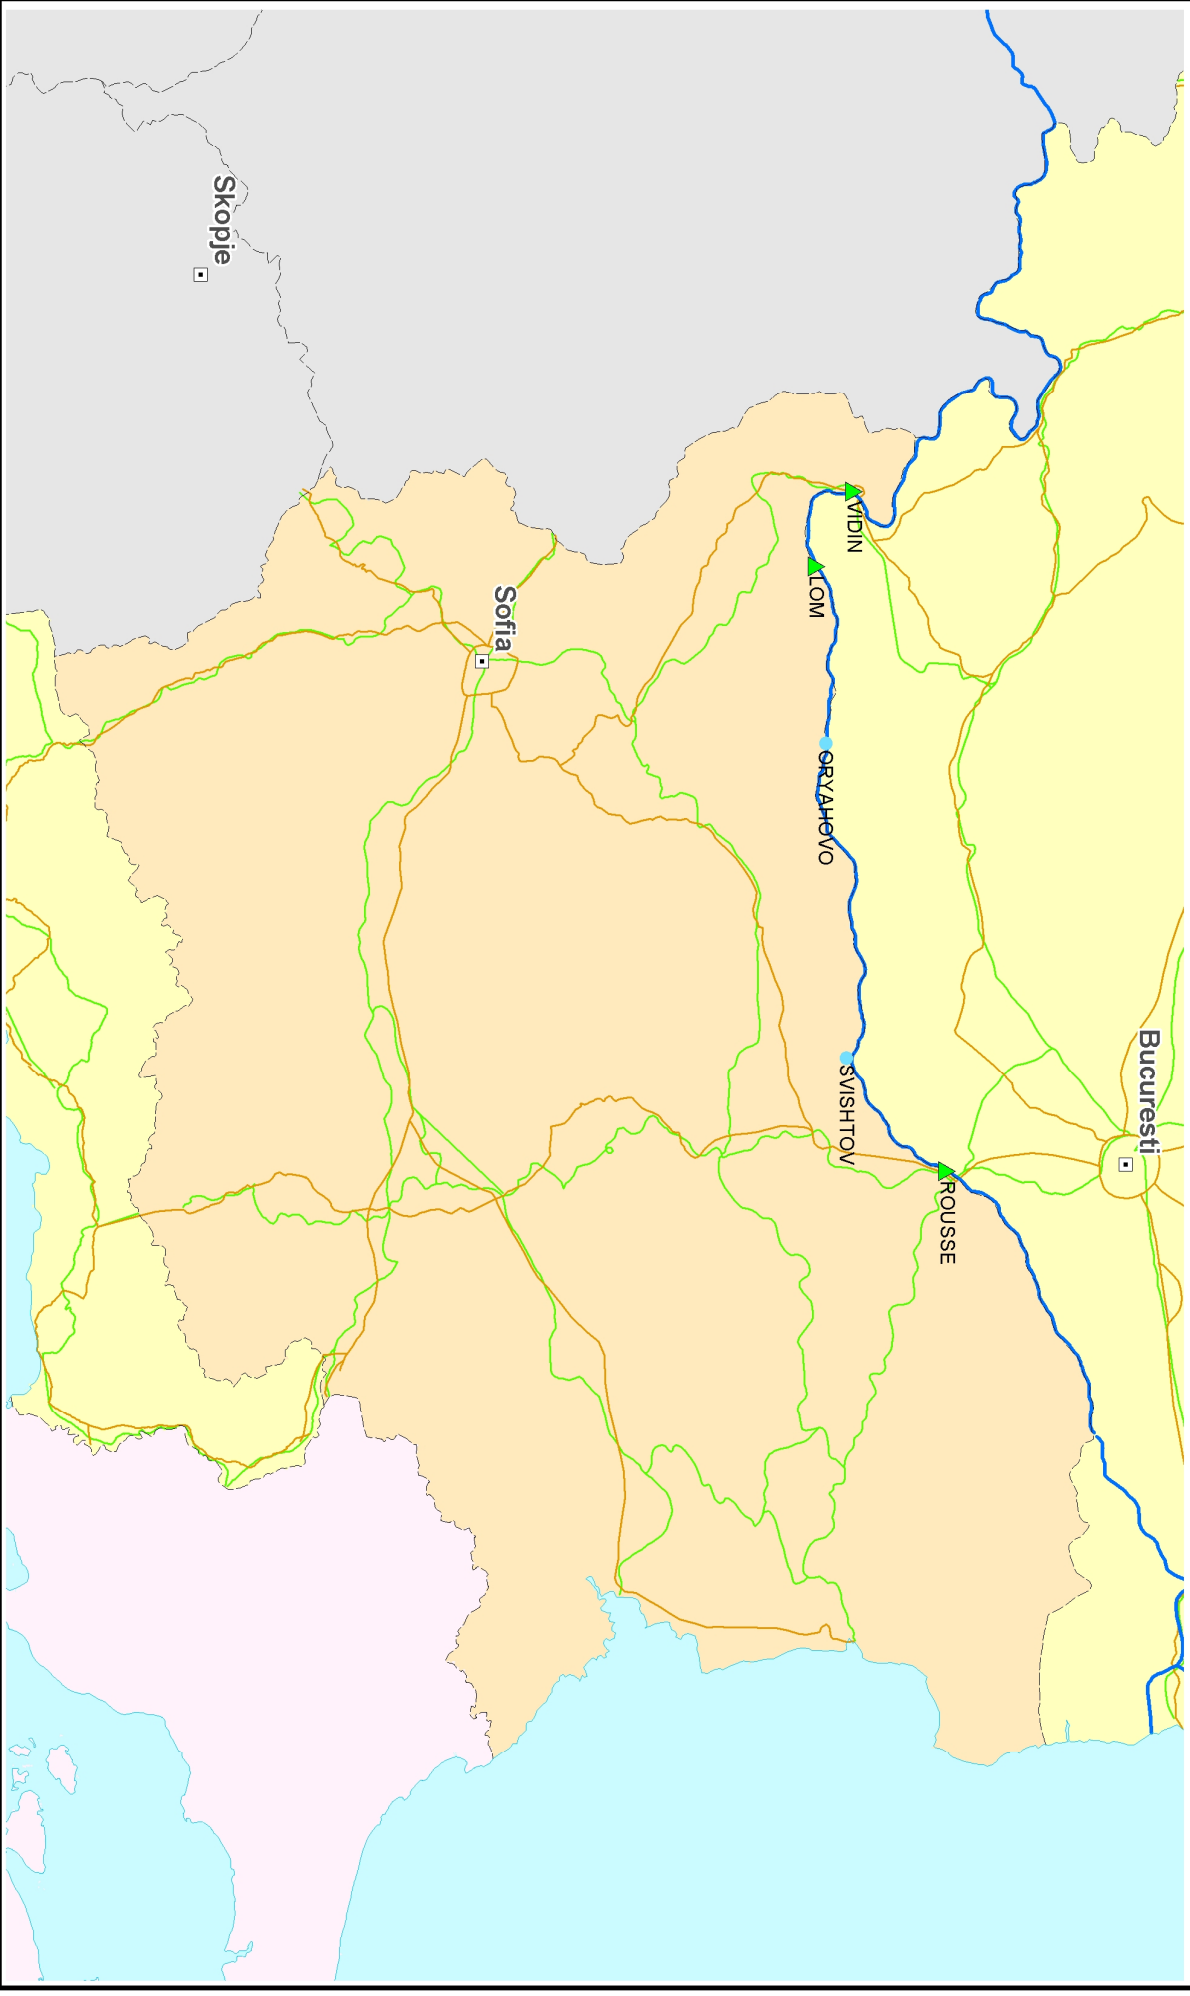

LEITSCHHEMA DES TRANSEUROPÄISCHEN VERKEHRSNETZES (Horizont 2020)
TRANS-EUROPEAN TRANSPORT NETWORK OUTLINE PLAN (2020 horizon)
SCHEMA DU RÉSEAU TRANSEUROPEÛEN DE TRANSPORT (horizon 2020)

BULGARIA

BINNENWASSERSTRASSEN UND HÄFEN
INLAND WATERWAYS AND PORTS
VOIES NAVIGABLES ET PORTS

- Andere Binnenhäfen**
- Other inland ports
 - Autres ports intérieurs

- Eisenbahnen**
- Railways
 - Straßen
 - Routes