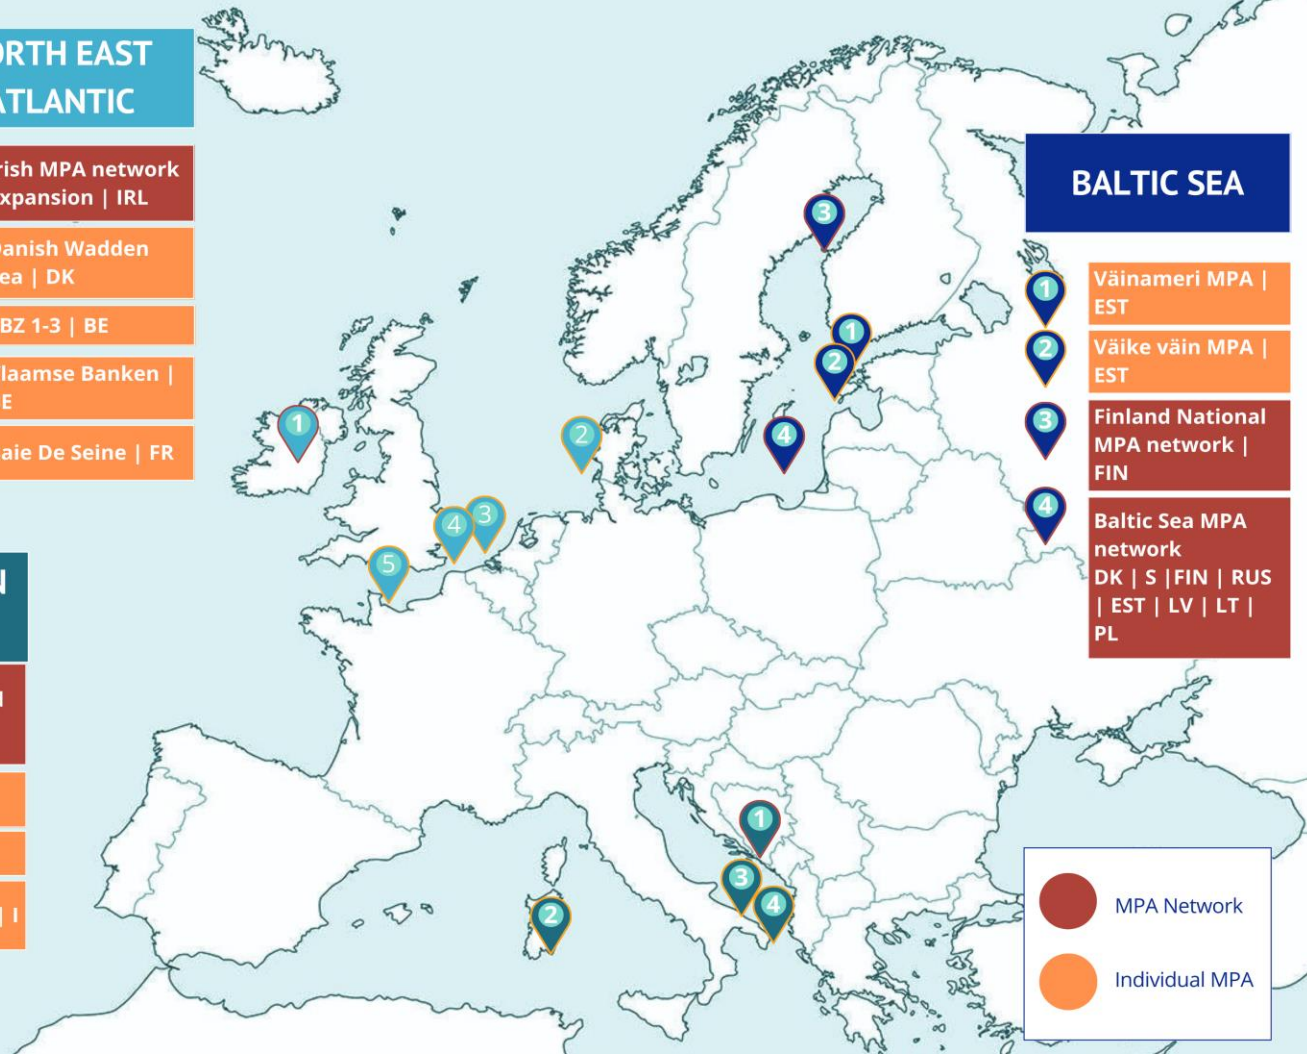

## NORTH EAST ATLANTIC

- 1 Irish MPA network expansion | IRL
- 2 Danish Wadden Sea | DK
- 3 SBZ 1-3 | BE
- 4 Vlaamse Banken | BE
- 5 Baie De Seine | FR

## MEDITERRANEAN SEA

- 1 Platamuni, Katič and Stari Ulcinj | MNE
- 2 Capo Carbonara | I
- 3 Torre Guaceto | I
- 4 MPA Otranto Leuca | I

## BALTIC SEA

- 1 Väinameri MPA | EST
- 2 Väike väin MPA | EST
- 3 Finland National MPA network | FIN
- 4 Baltic Sea MPA network | DK | S | FIN | RUS | EST | LV | LT | PL

- MPA Network
- Individual MPA