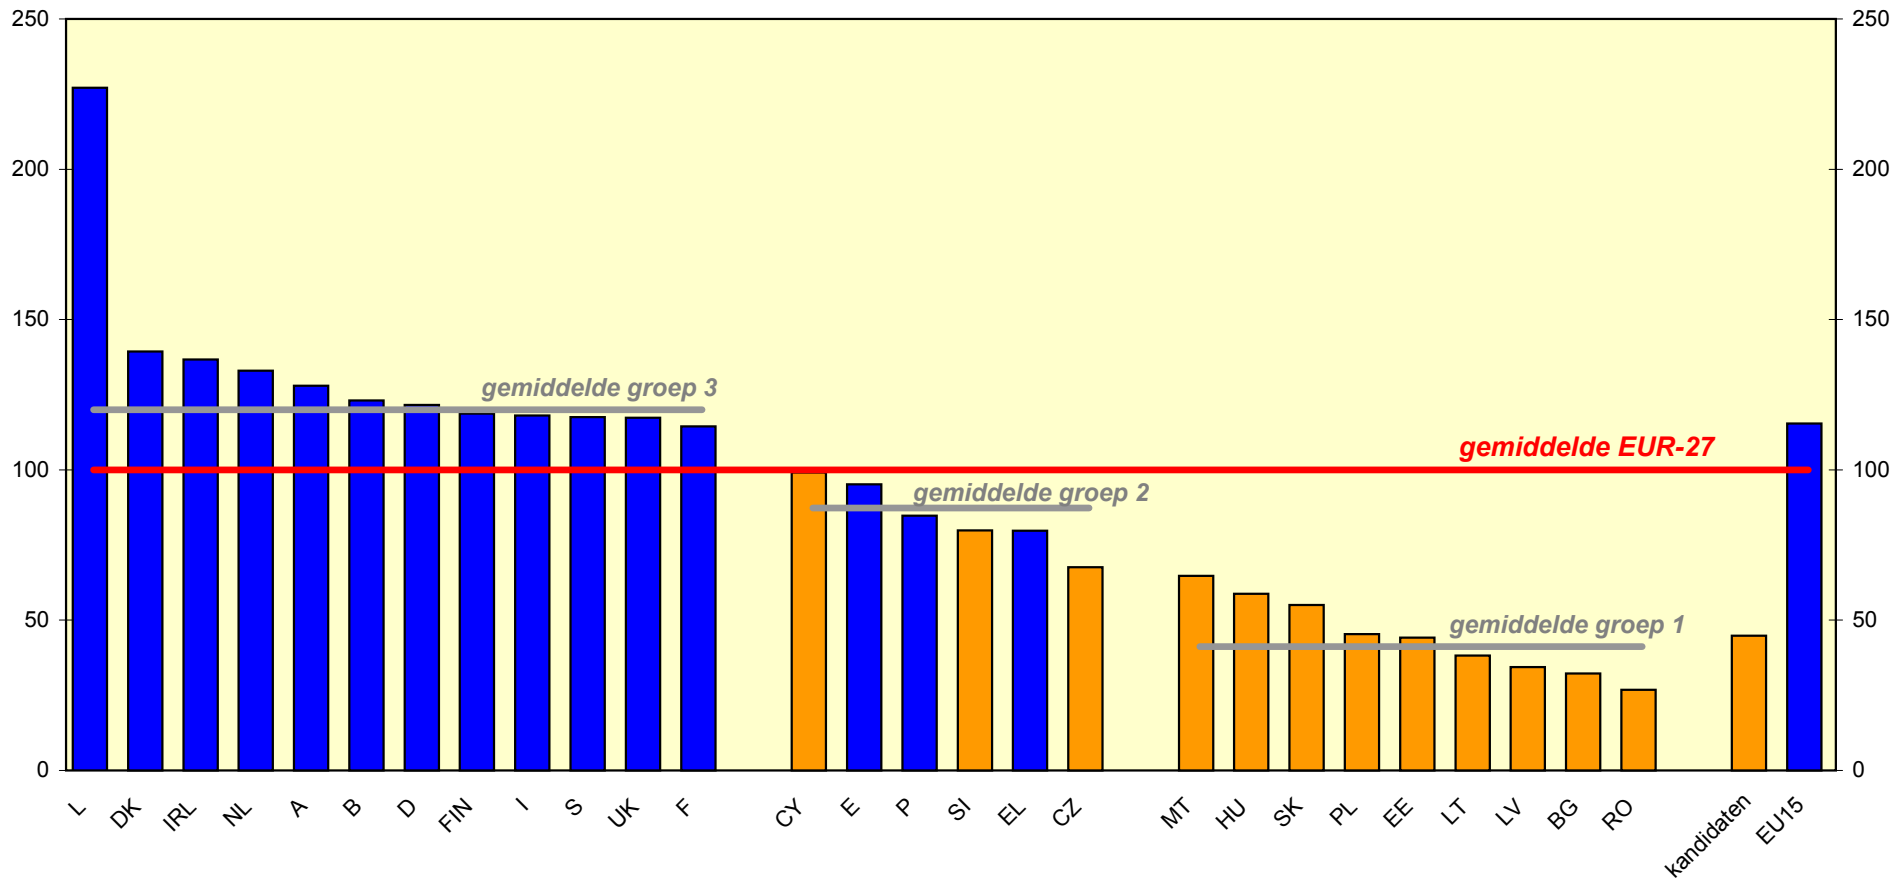

BBP per inwoner (in KKS), 2000

Index, EUR-27 = 100

Bron: Eurostat, berekeningen DG REGIO

Werkloosheid per land en uiterste waarden per regio in 2000

Bron: Eurostat

Bevolking die leeft onder de armoedegrens, 1997

* raming

** gegevens voor 1996

Index autowegeninfrastructuur, 1988 en 1998

Index weginfrastructuur, 1988 en 1998

Index EU alle regio's = 100