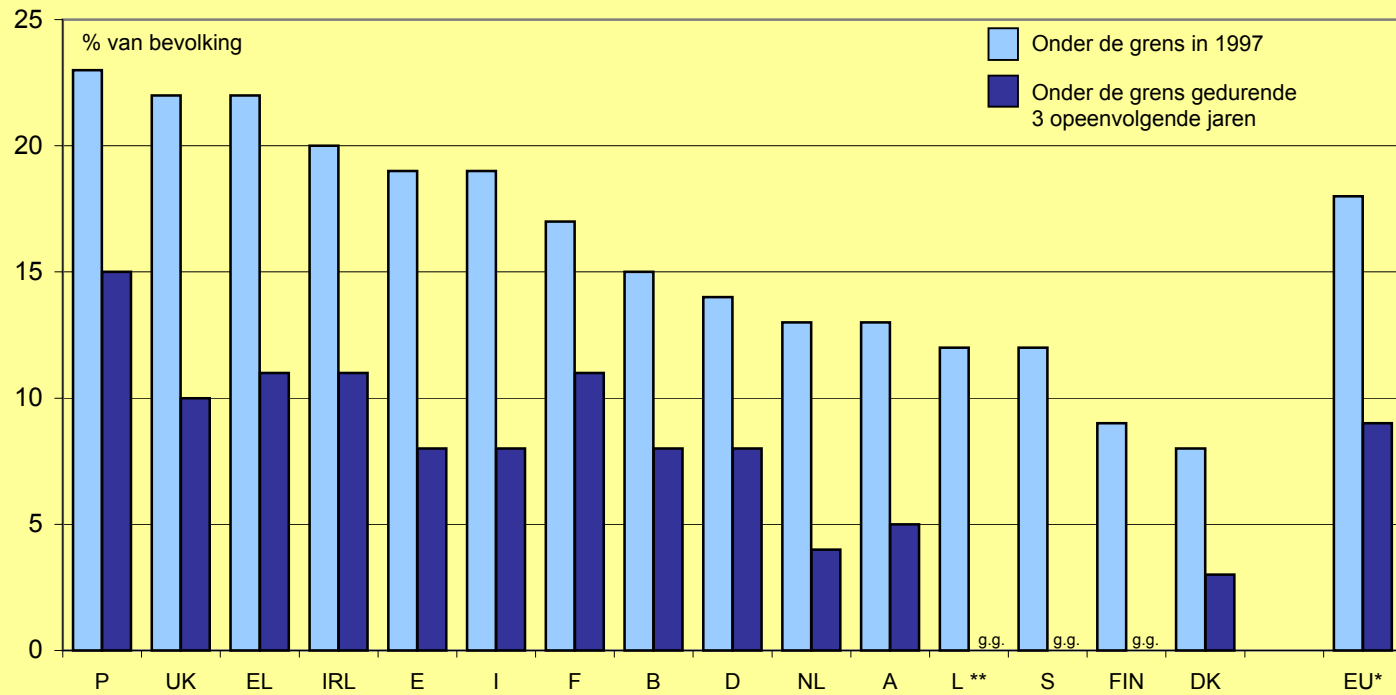

BBP per inwoner (in KKS), 2000

Index, EUR-27 = 100

Bron: Eurostat, berekeningen DG REGIO

Werkloosheid per land en uiterste waarden per regio in 2000

Bron: Eurostat

Bevolking die leeft onder de armoedegrens, 1997