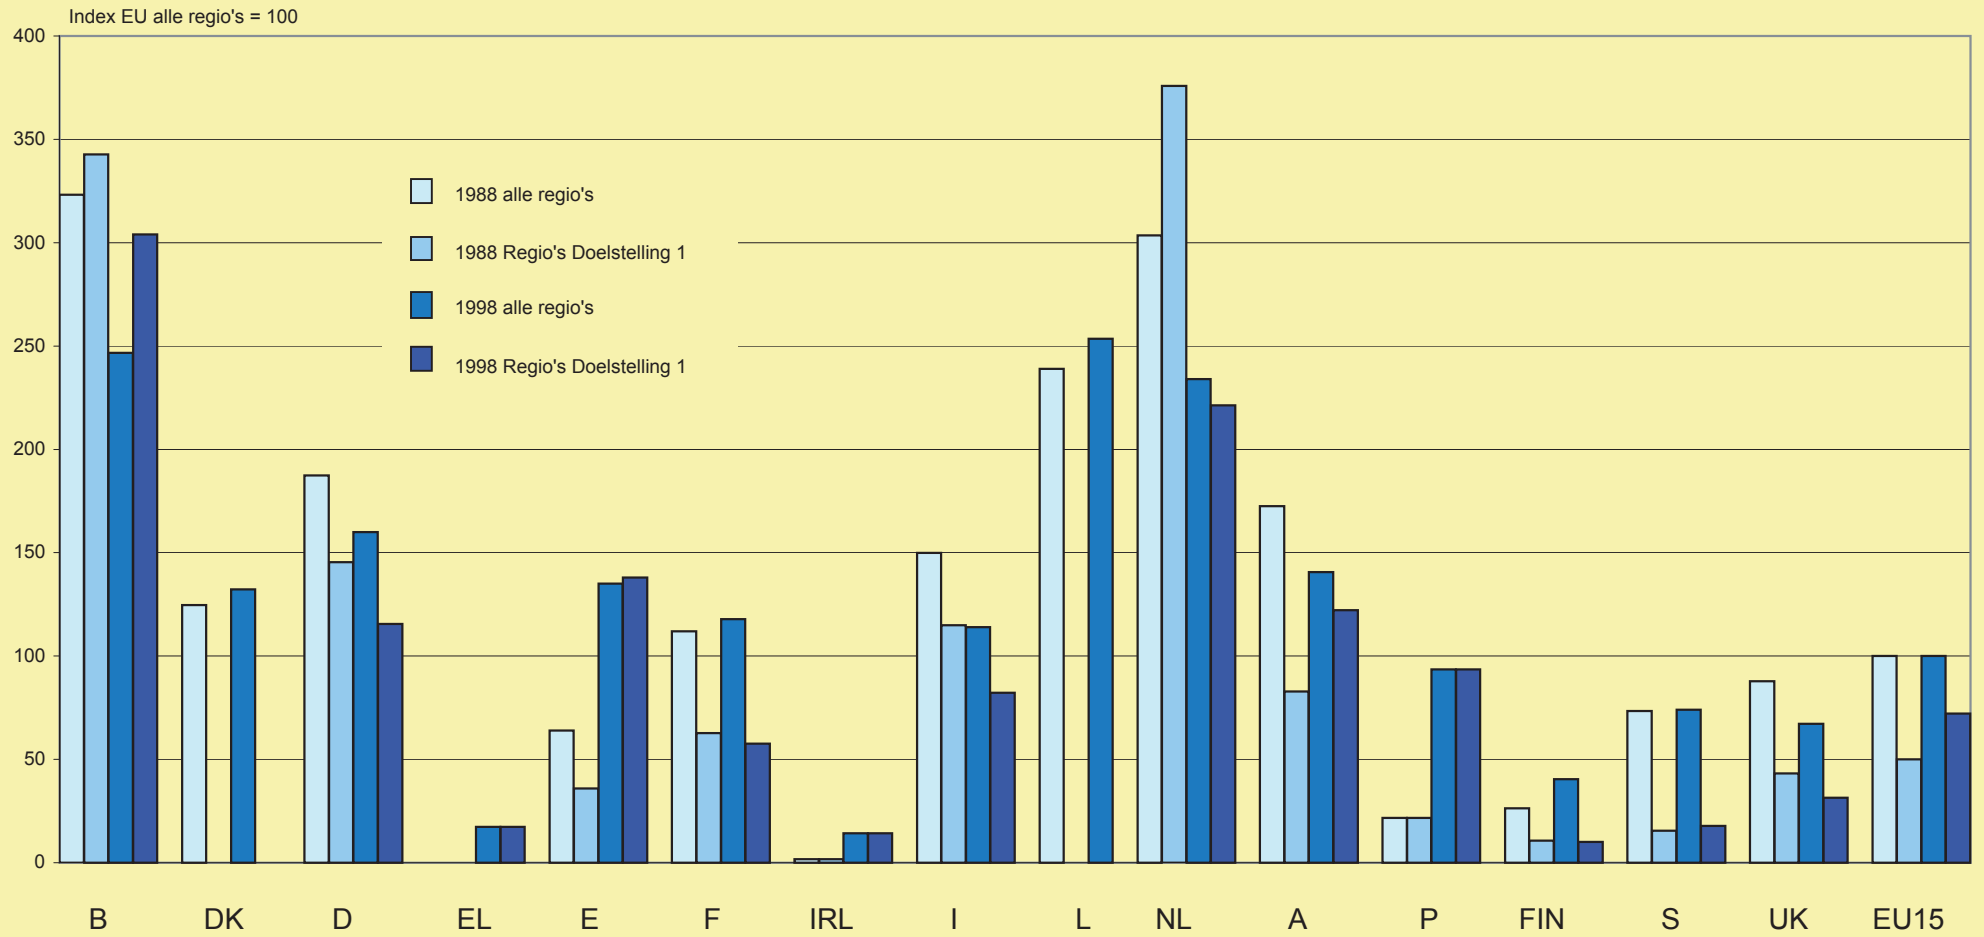

BBP per inwoner (in KKS), 2000

Index, EUR-27 = 100

Bron: Eurostat, berekeningen DG REGIO

Werkloosheid per land en uiterste waarden per regio in 2000

Bron: Eurostat

Bevolking die leeft onder de armoedegrens, 1997

* raming

** gegevens voor 1996

Index autowegeninfrastructuur, 1988 en 1998

Index weginfrastructuur, 1988 en 1998

Index EU alle regio's = 100