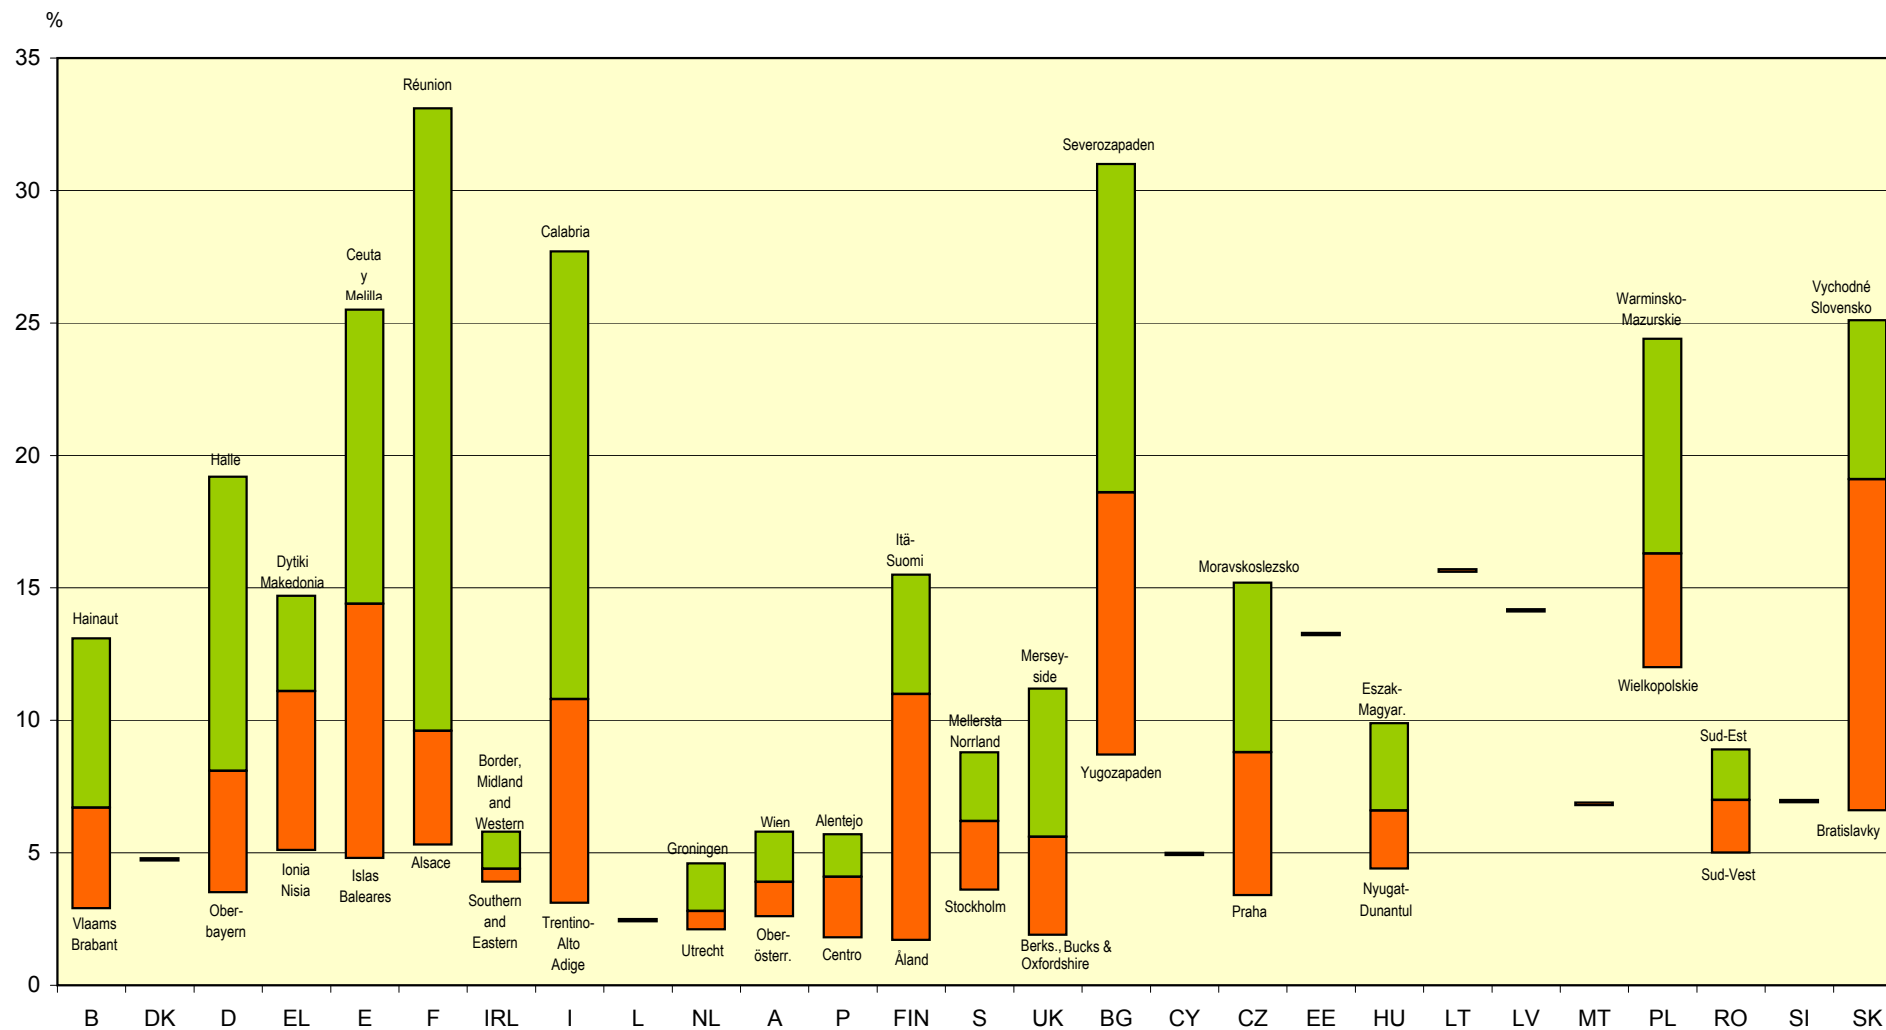

BBP per inwoner (in KKS), 2000

Index, EUR-27 = 100

Bron: Eurostat, berekeningen DG REGIO

Werkloosheid per land en uiterste waarden per regio in 2000

Bron: Eurostat

Bevolking die leeft onder de armoedegrens, 1997

* raming

** gegevens voor 1996

Index autowegeninfrastructuur, 1988 en 1998

Index weginfrastructuur, 1988 en 1998

Index EU alle regio's = 100