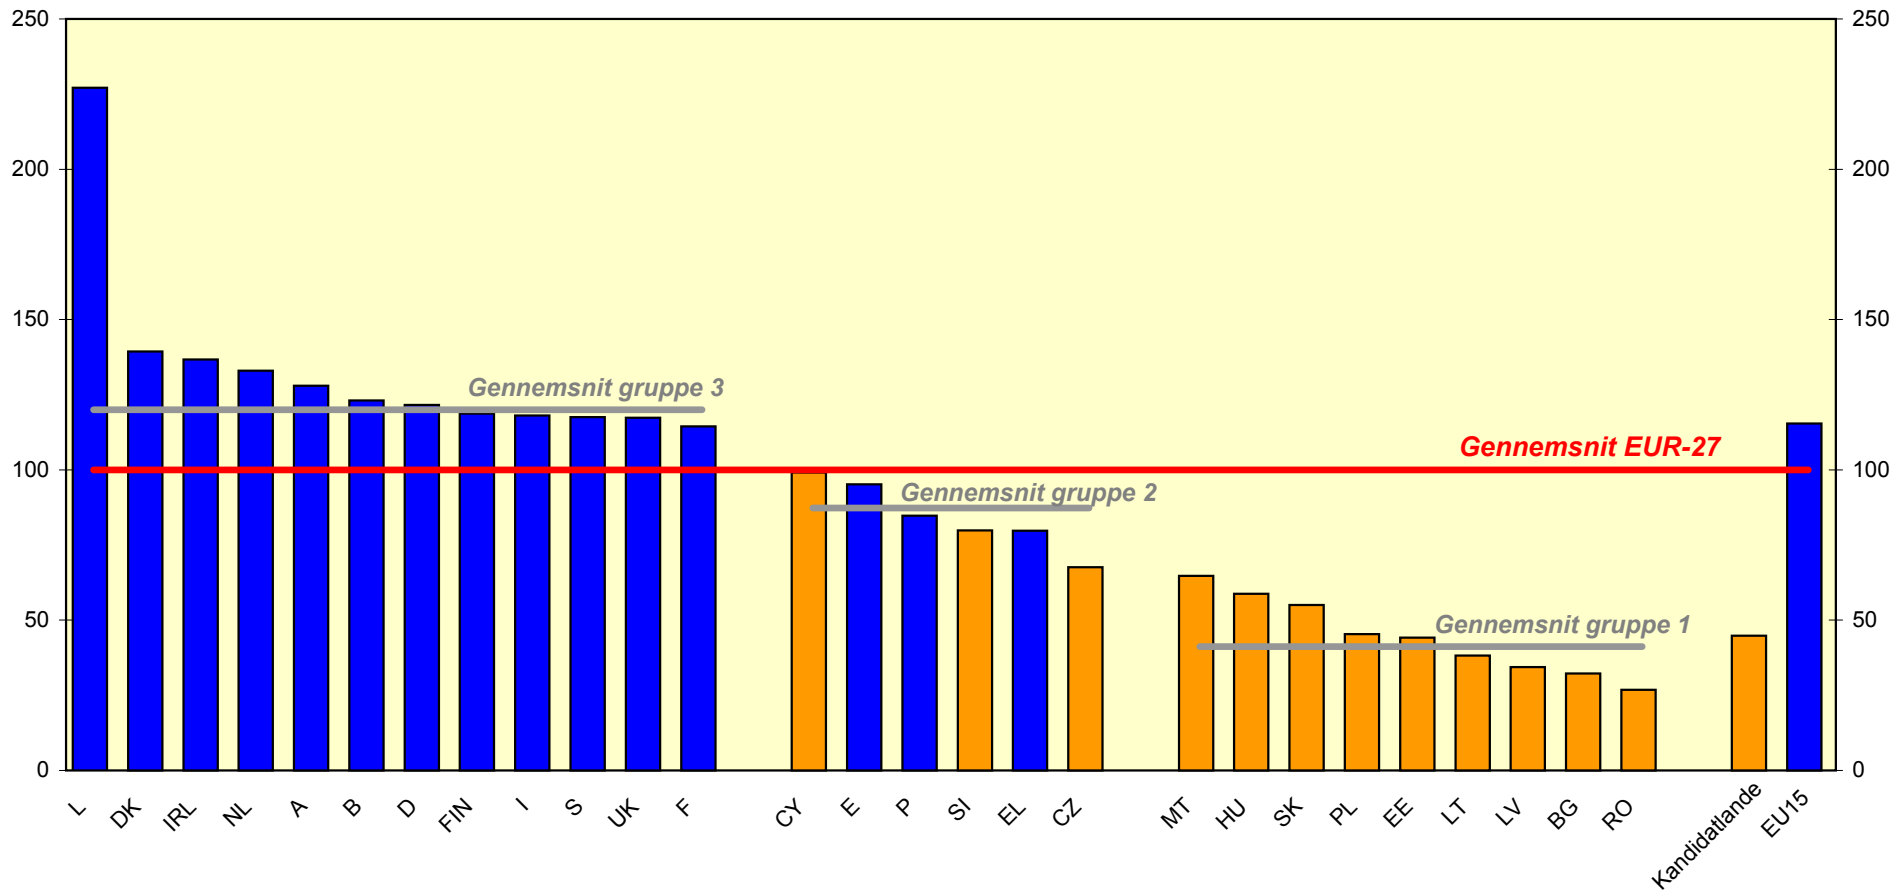

BNP pr. capita (KKS), 2000

Indeks, EUR-27 = 100

Kilde: Eurostat, beregninger GD Regio

Arbejdsløshed pr. land og regionale højeste/laveste værdier, 2000

Kilde: Eurostat

Befolkningsandel, hvis indkomst er under fattigdomsgrænsen, 1997

Motorvejsindeks, 1988 og 1998

Vejindeks, 1988 og 1998

EU-indeks alle regioner = 100