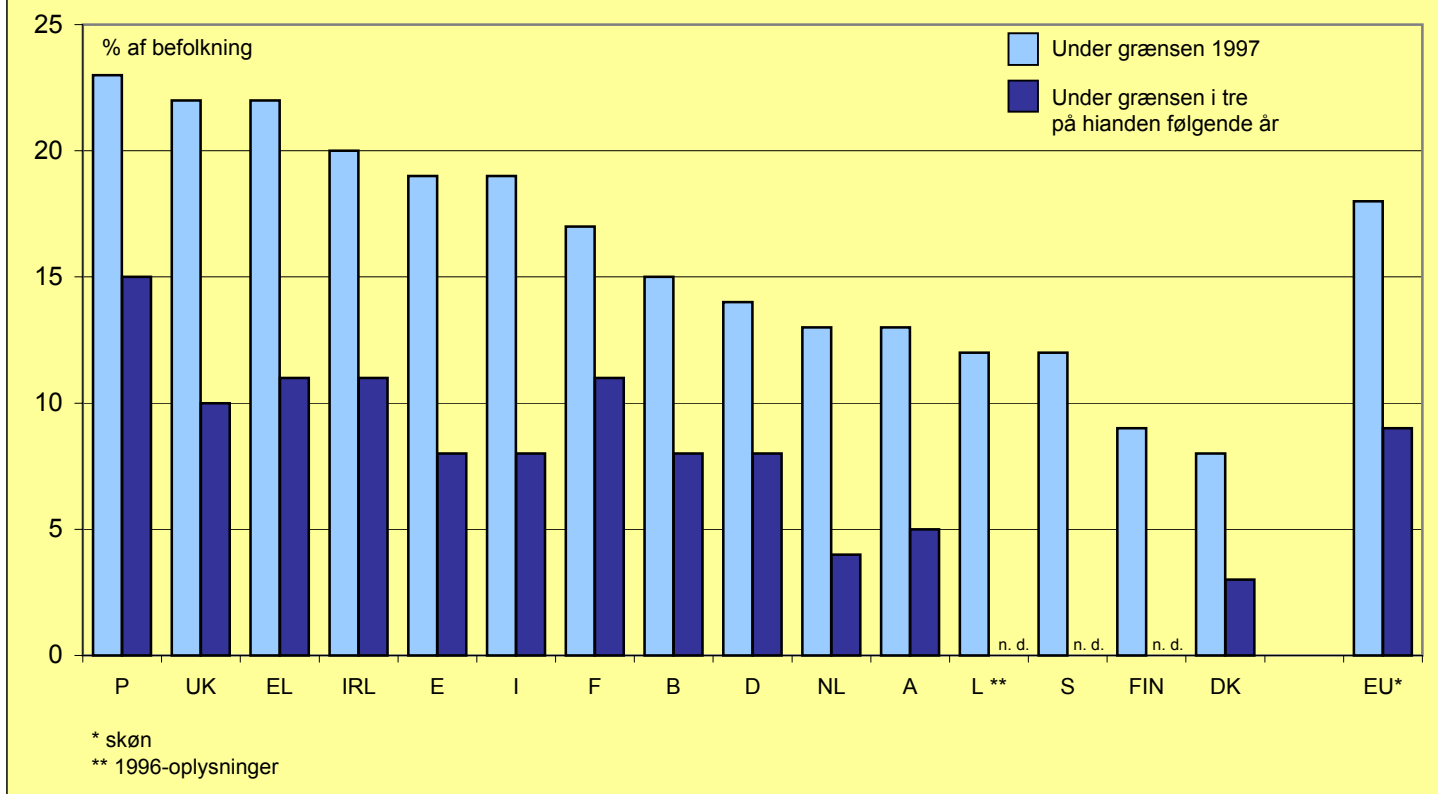

BNP pr. capita (KKS), 2000

Indeks, EUR-27 = 100

Kilde: Eurostat, beregninger GD Regio

Arbejdsløshed pr. land og regionale højeste/laveste værdier, 2000

Kilde: Eurostat

Befolkningsandel, hvis indkomst er under fattigdomsgrænsen, 1997

Motorvejsindeks, 1988 og 1998

Vejindeks, 1988 og 1998

EU-indeks alle regioner = 100