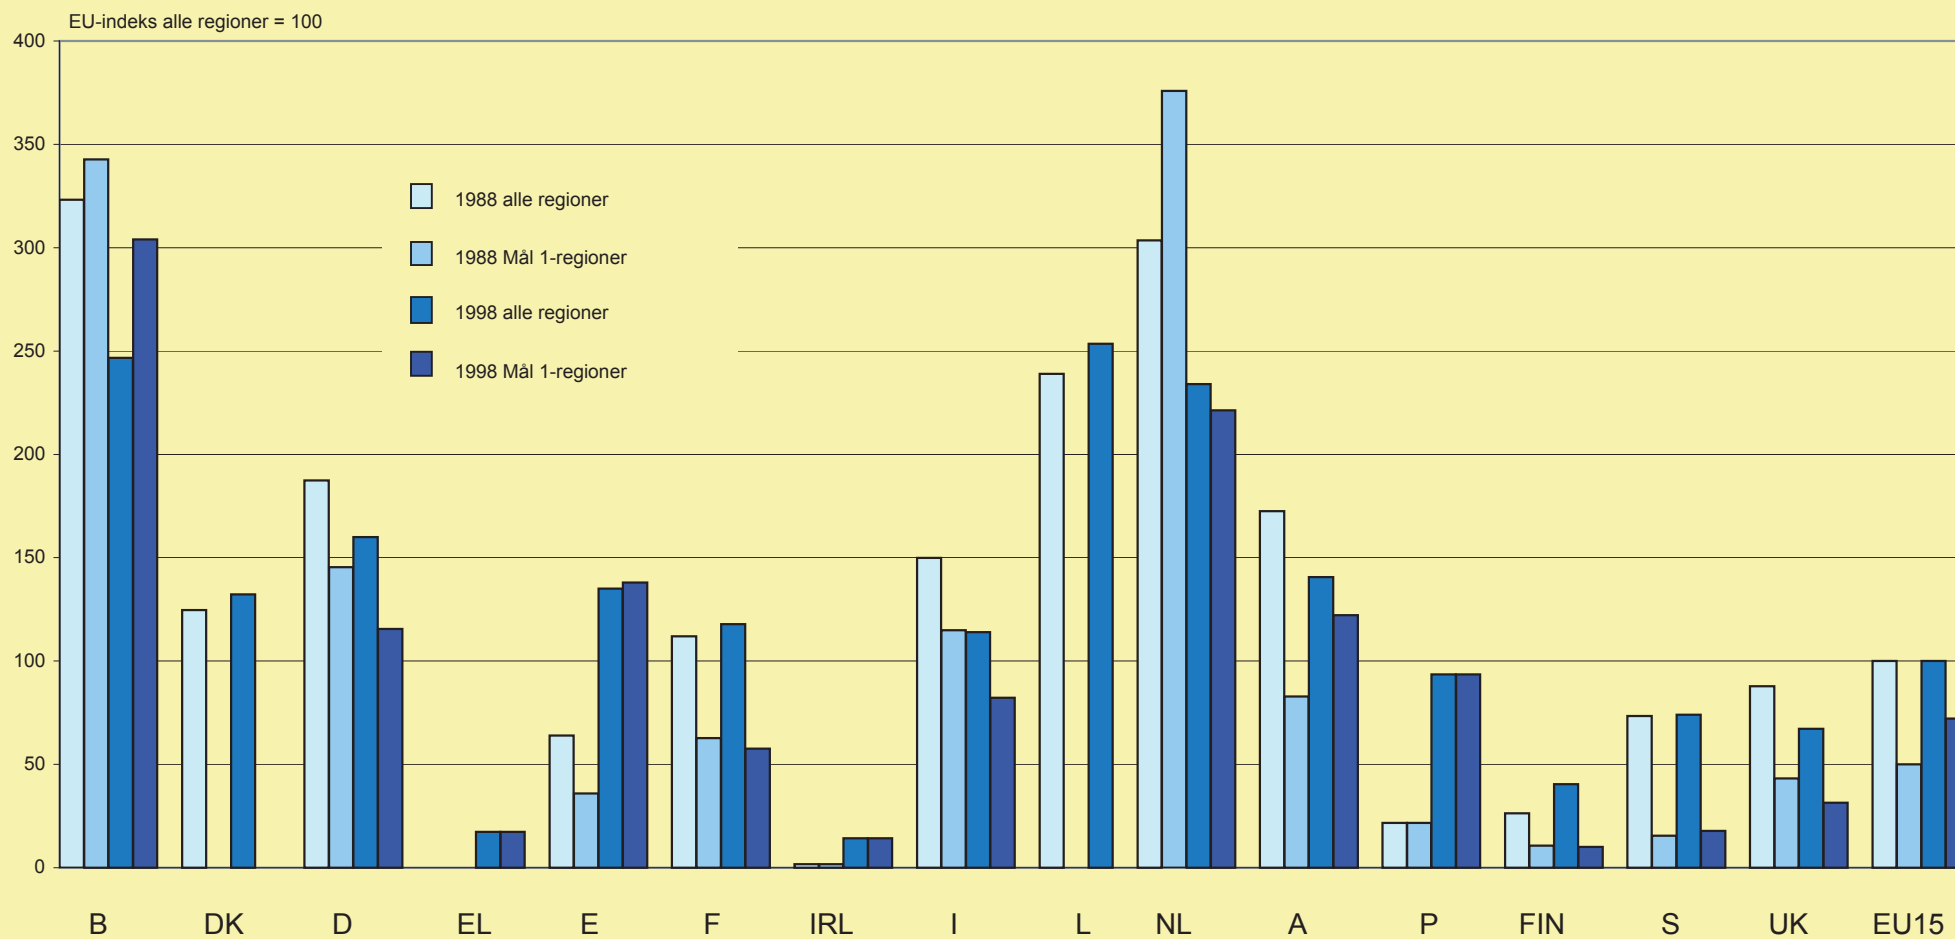

BNP pr. capita (KKS), 2000

Indeks, EUR-27 = 100

Kilde: Eurostat, beregninger GD Regio

Arbejdsløshed pr. land og regionale højeste/laveste værdier, 2000

Kilde: Eurostat

Befolkningsandel, hvis indkomst er under fattigdomsgrænsen, 1997

Motorvejsindeks, 1988 og 1998

Vejindeks, 1988 og 1998

EU-indeks alle regioner = 100