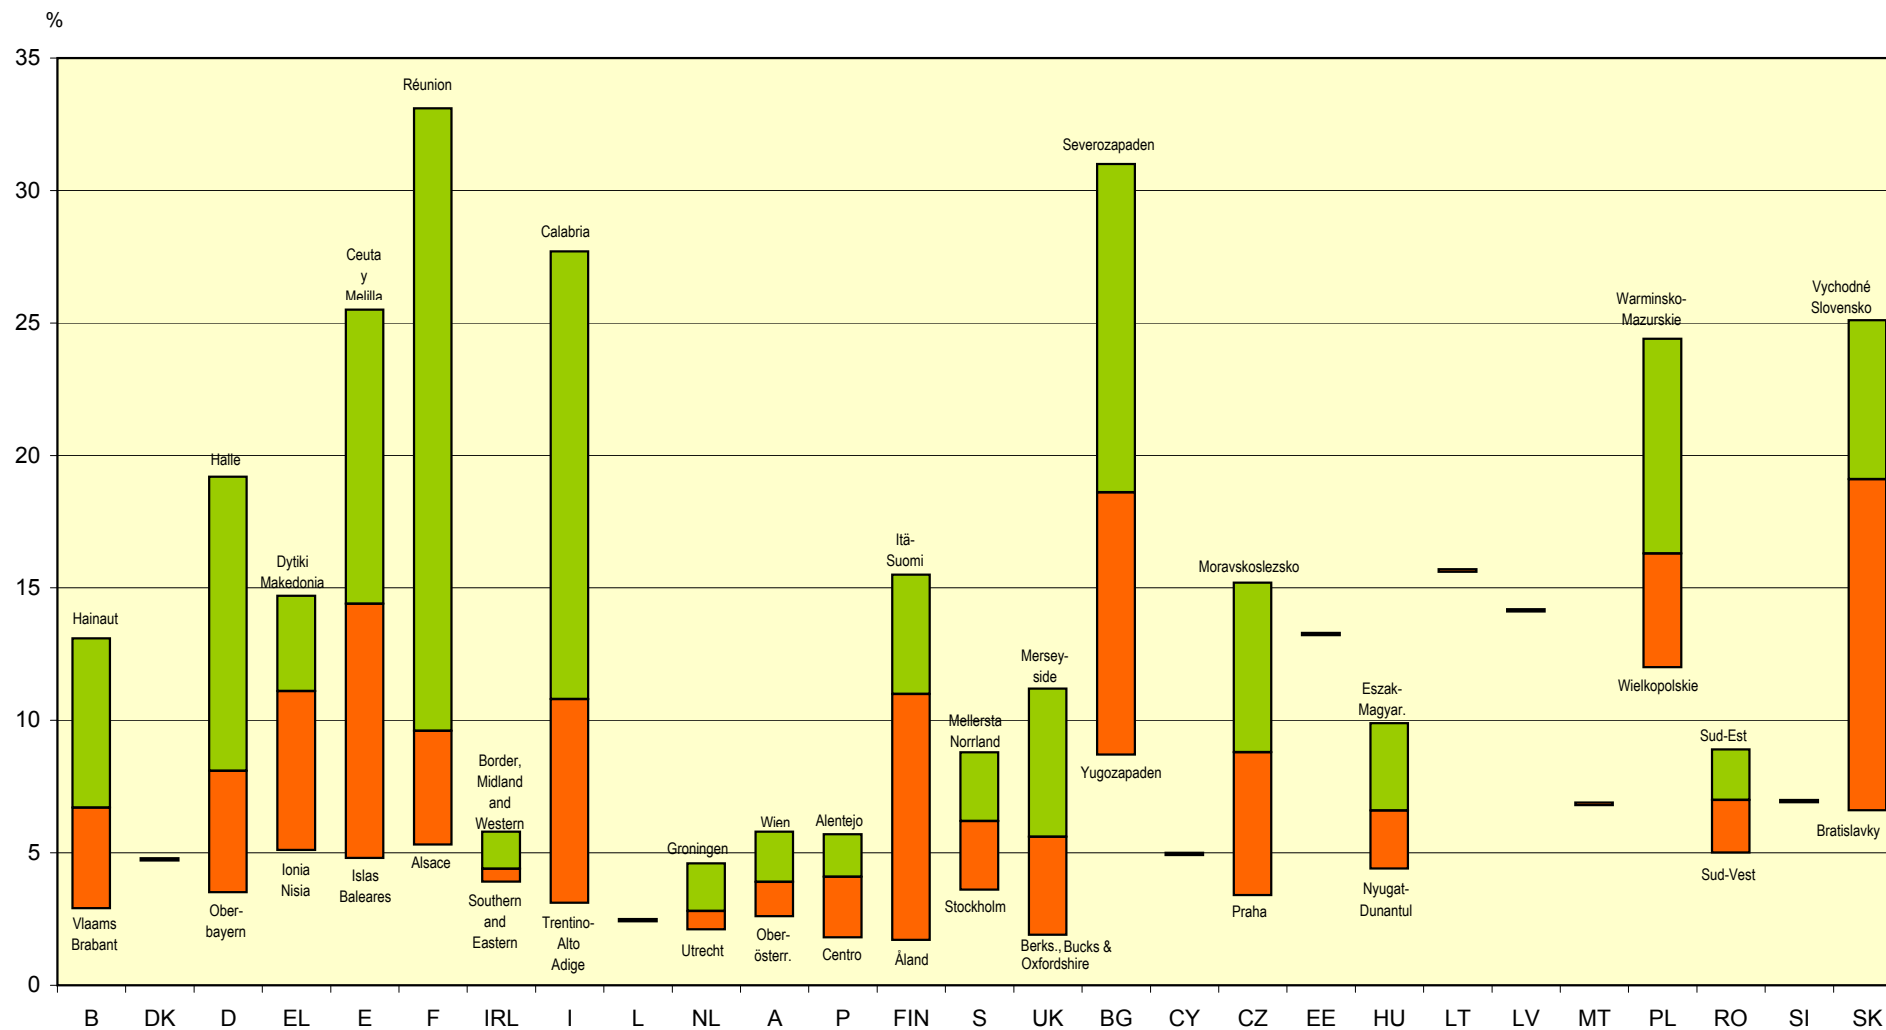

BNP pr. capita (KKS), 2000

Indeks, EUR-27 = 100

Kilde: Eurostat, beregninger GD Regio

Arbejdsløshed pr. land og regionale højeste/laveste værdier, 2000

Kilde: Eurostat

Befolkningsandel, hvis indkomst er under fattigdomsgrænsen, 1997

Motorvejsindeks, 1988 og 1998

Vejindeks, 1988 og 1998

EU-indeks alle regioner = 100