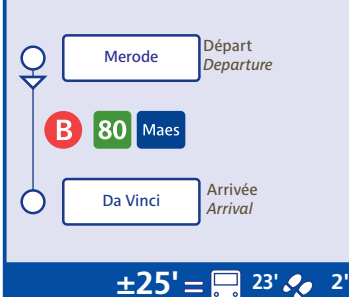

Fiche d'accessibilité
How to get to

COMMISSION EUROPÉENNE
EUROPEAN COMMISSION

EUROPÄISCHE KOMMISSION
EUROPESE COMMISSIE

Jonction ferroviaire Nord-Midi / North-South railway connection

Depuis From **Bruxelles-Midi**
Brussel-Zuid

Depuis From **Bruxelles-Central**
Brussel-Centraal

Depuis From **Bruxelles-Schuman**
Brussel-Schuman

Depuis From **Brussels Airport**

Depuis From **Trône**
Troon

Depuis From **Beaulieu**

Depuis From **Merode**

PM = Heure de pointe du matin / Morning peak
C = Heure creuse / Off-peak
PS = Heure de pointe du soir / Evening peak
Attente maximum / Maximum waiting time

Alternatives / Alternatives

Parking :
gratuit : CERIA/COOVI, Kraainem, Delta, Herrmann-Debroux, Roodebeek, Stalle
payant : Arts-Loi/Kunst-Wet, Erasme, Montgomery
Parking vélo :
Gare Centrale, Mérode
En Taxi :
Possibilité de prendre un taxi à la gare Centrale, aux stations de métro Schuman et Mérode et à l'aéroport de Bruxelles National (BIAC).