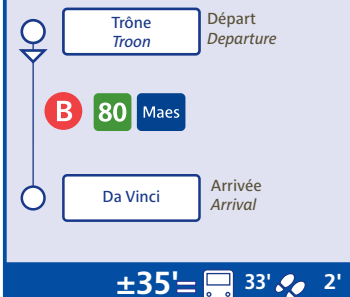

Depuis From **Bruxelles-Central**
Brussel-Centraal

Depuis From **Bruxelles-Schuman**
Brussel-Schuman

Depuis From **Brussels Airport**

Depuis From **Trône**
Troon

Depuis From **Beaulieu**

Depuis From **Merode**

PM = Heure de pointe du matin / Morning peak
C = Heure creuse / Off-peak
PS = Heure de pointe du soir / Evening peak
Attente maximum / Maximum waiting time

Alternatives / Alternatives

Parking :
gratuit : CERIA/COOVI, Kraainem, Delta, Herrmann-Debroux, Roodebeek, Stalle
payant : Arts-Loi/Kunst-Wet, Erasme, Montgomery
Parking vélo :
Gare Centrale, Mérode
En Taxi :
Possibilité de prendre un taxi à la gare Centrale, aux stations de métro Schuman et Mérode et à l'aéroport de Bruxelles National (BIAC).