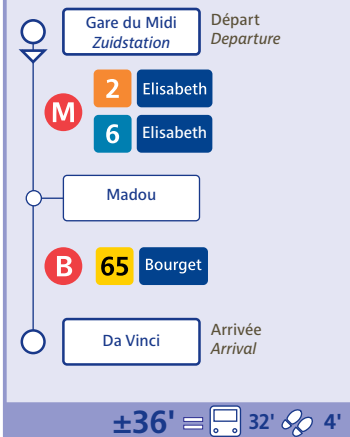

○ Da Vinci

○ Bordet Station

Voir détails sur la fiche d'accessibilité
For further details see overleaf

Légende - Key

- ○ ○ ○ Itinéraire cyclable
Cycle route
- Parking vélos
Cycle park
- Parking auto
Car park
- Taxis
- Cambio - Voiture Partagée
Cambio - Carsharing
- Villo!
- Points de vente
Sales points

Fiche d'accessibilité
How to get to

COMMISSION EUROPÉENNE
EUROPEAN COMMISSION

EUROPÄISCHE KOMMISSION
EUROPESE COMMISSIE

Jonction ferroviaire Nord-Midi / North-South railway connection

Depuis From **Bruxelles-Midi**
Brussel-Zuid

Depuis From **Bruxelles-Central**
Brussel-Centraal

Depuis From **Bruxelles-Schuman**
Brussel-Schuman

Depuis From **Brussels Airport**

Depuis From **Trône**
Troon

Depuis From **Beaulieu**

Depuis From **Merode**

PM = Heure de pointe du matin / Morning peak
C = Heure creuse / Off-peak
PS = Heure de pointe du soir / Evening peak
Attente maximum / Maximum waiting time

Alternatives / Alternatives

Parking :
gratuit : CERIA/COOVI, Kraainem, Delta, Herrmann-Debroux, Roodebeek, Stalle
payant : Arts-Loi/Kunst-Wet, Erasme, Montgomery
Parking vélo :
Gare Centrale, Mérode
En Taxi :
Possibilité de prendre un taxi à la gare Centrale, aux stations de métro Schuman et Mérode et à l'aéroport de Bruxelles National (BIAC).