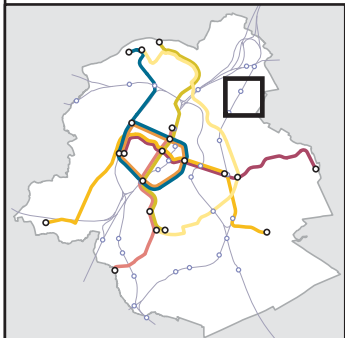

○ Da Vinci

○ Bordet Station

Voir détails sur la fiche d'accessibilité
For further details see overleaf

Légende - Key

- ○ ○ ○ Itinéraire cyclable
  Cycle route
- Parking vélos
  Cycle park
- Parking auto
  Car park
- Taxis
- Cambio - Voiture Partagée
  Cambio - Carsharing
- Villo!
- Points de vente
  Sales points

bruxellesmobilité
mobiëlbrussel

Cartographie STIB-DOT
Cartografy STIB-DOT