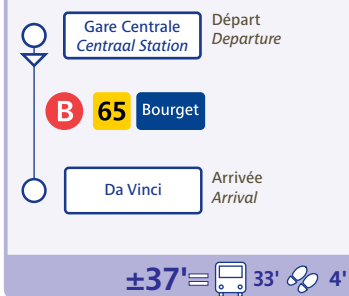

○ Da Vinci

○ Bordet Station

Voir détails sur la fiche d'accessibilité
For further details see overleaf

Légende - Key

- ○ ○ ○ Itinéraire cyclable
Cycle route
- Parking vélos
Cycle park
- Parking auto
Car park
- Taxis
- Cambio - Voiture Partagée
Cambio - Carsharing
- Villo!
- Points de vente
Sales points

Fiche d'accessibilité
How to get to

COMMISSION EUROPÉENNE
EUROPEAN COMMISSION

EUROPÄISCHE KOMMISSION
EUROPESE COMMISSIE

Jonction ferroviaire Nord-Midi / North-South railway connection

Depuis From **Bruxelles-Midi**
Brussel-Zuid

Depuis From **Bruxelles-Central**
Brussel-Centraal

Depuis From **Bruxelles-Schuman**
Brussel-Schuman

Depuis From **Brussels Airport**

Depuis From **Trône**
Troon

Depuis From **Beaulieu**

Depuis From **Merode**

PM = Heure de pointe du matin / Morning peak
C = Heure creuse / Off-peak
PS = Heure de pointe du soir / Evening peak
Attente maximum / Maximum waiting time

Alternatives / Alternatives

Parking :
gratuit : CERIA/COOVI, Kraainem, Delta, Herrmann-Debroux, Roodebeek, Stalle
payant : Arts-Loi/Kunst-Wet, Erasme, Montgomery
Parking vélo :
Gare Centrale, Mérode
En Taxi :
Possibilité de prendre un taxi à la gare Centrale, aux stations de métro Schuman et Mérode et à l'aéroport de Bruxelles National (BIAC).