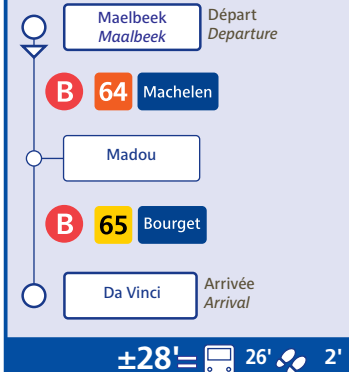

Depuis From **Bruxelles-Central**
Brussel-Centraal

Depuis From **Bruxelles-Schuman**
Brussel-Schuman

Depuis From **Brussels Airport**

Depuis From **Trône**
Troon

Depuis From **Beaulieu**

Depuis From **Merode**

Depuis From **Maelbeek**
Maalbeek

Fréquences / Frequencies

Lignes / Lines	PM	C	PS
Da Vinci			
B 12 Brussels Airport - Luxembourg Brussels Airport - Luxemburg Circule du lundi au vendredi, sauf après 20h. Only operated from Monday to Friday, except after 8 PM.	10	20	10
B 21 Luxembourg - Brussels Airport Dessert Brussels Airport du lundi au vendredi après 20 heures et les samedis, dimanches et jours fériés toute la journée. Serves Brussels Airport from Monday to Friday after 8 PM and on Saturday, Sunday and public holidays during the whole day.	12	-	12
T 55 Da Vinci - Rogier	5	8	5
T 62 Cimetière de Jette - Eurocontrol Kerkhof van Jette - Eurocontrol	12	15	12
B 65 Bourget - Gare Centrale Bourget - Centraal Station	9	15	8
B 69 Schaerbeek Gare - Jules Bordet Schaarbeek Station - Jules Bordet	6	-	6
B 80 Porte de Namur - Maes Naamsepoort - Maes	6	15	6
Bordet Station			
B 45 Saint-Vincent - Roodebeek Sint-Vincentius - Roodebeek	12	15	12
B 59 Bordet Station - Hôpital Etterbeek-Ixelles Bordet Station - Ziekenhuis Etterbeek-Elsene	10	12	10
Correspondances / Connections	T 55	B 69	B 80

PM = Heure de pointe du matin / Morning peak
C = Heure creuse / Off-peak
PS = Heure de pointe du soir / Evening peak
Attente maximum / Maximum waiting time

Alternatives / Alternatives

Parking :
gratuit : CERIA/COOVI, Kraainem, Delta, Herrmann-Debroux, Roodebeek, Stalle
payant : Arts-Loi/Kunst-Wet, Erasme, Montgomery
Parking vélo :
Gare Centrale, Mérode
En Taxi :
Possibilité de prendre un taxi à la gare Centrale, aux stations de métro Schuman et Mérode et à l'aéroport de Bruxelles National (BIAC).