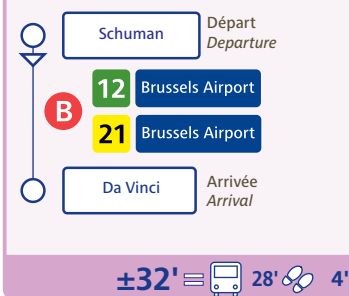

○ Da Vinci

○ Bordet Station

Voir détails sur la fiche d'accessibilité
For further details see overleaf

Légende - Key

- ○ ○ ○ Itinéraire cyclable
Cycle route
- Parking vélos
Cycle park
- Parking auto
Car park
- Taxis
- Cambio - Voiture Partagée
Cambio - Carsharing
- Villo!
- Points de vente
Sales points

Fiche d'accessibilité
How to get to

COMMISSION EUROPÉENNE
EUROPEAN COMMISSION

EUROPÄISCHE KOMMISSION
EUROPESE COMMISSIE

Jonction ferroviaire Nord-Midi / North-South railway connection

Depuis From **Bruxelles-Midi**
Brussel-Zuid

Depuis From **Bruxelles-Central**
Brussel-Centraal

Depuis From **Bruxelles-Schuman**
Brussel-Schuman

Depuis From **Brussels Airport**

Depuis From **Trône**
Troon

Depuis From **Beaulieu**

Depuis From **Merode**

PM = Heure de pointe du matin / Morning peak
C = Heure creuse / Off-peak
PS = Heure de pointe du soir / Evening peak
Attente maximum / Maximum waiting time

Alternatives / Alternatives

Parking :
gratuit : CERIA/COOVI, Kraainem, Delta, Herrmann-Debroux, Roodebeek, Stalle
payant : Arts-Loi/Kunst-Wet, Erasme, Montgomery
Parking vélo :
Gare Centrale, Mérode
En Taxi :
Possibilité de prendre un taxi à la gare Centrale, aux stations de métro Schuman et Mérode et à l'aéroport de Bruxelles National (BIAC).