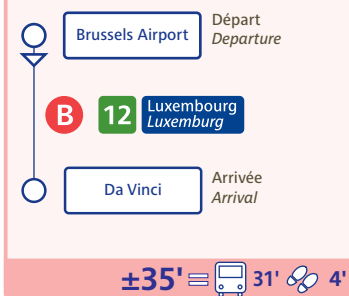

Fiche d'accessibilité
How to get to

COMMISSION EUROPÉENNE
EUROPEAN COMMISSION

EUROPÄISCHE KOMMISSION
EUROPESE COMMISSIE

Jonction ferroviaire Nord-Midi / North-South railway connection

Depuis From **Bruxelles-Midi**
Brussel-Zuid

Depuis From **Bruxelles-Central**
Brussel-Centraal

Depuis From **Bruxelles-Schuman**
Brussel-Schuman

Depuis From **Brussels Airport**

Depuis From **Trône**
Troon

Depuis From **Beaulieu**

Depuis From **Merode**

PM = Heure de pointe du matin / Morning peak
C = Heure creuse / Off-peak
PS = Heure de pointe du soir / Evening peak
Attente maximum / Maximum waiting time

Alternatives / Alternatives

Parking :
gratuit : CERIA/COOVI, Kraainem, Delta, Herrmann-Debroux, Roodebeek, Stalle
payant : Arts-Loi/Kunst-Wet, Erasme, Montgomery
Parking vélo :
Gare Centrale, Mérode
En Taxi :
Possibilité de prendre un taxi à la gare Centrale, aux stations de métro Schuman et Mérode et à l'aéroport de Bruxelles National (BIAC).