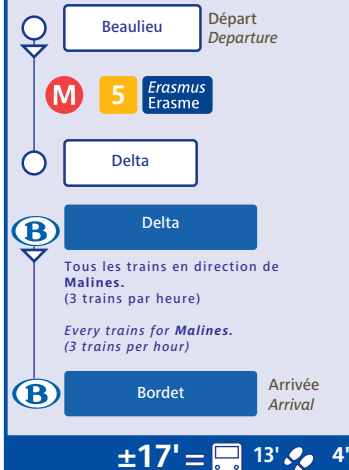

Fiche d'accessibilité
How to get to

COMMISSION EUROPÉENNE
EUROPEAN COMMISSION

EUROPÄISCHE KOMMISSION
EUROPESE COMMISSIE

Jonction ferroviaire Nord-Midi / North-South railway connection

Depuis From **Bruxelles-Midi**
Brussel-Zuid

Depuis From **Bruxelles-Central**
Brussel-Centraal

Depuis From **Bruxelles-Schuman**
Brussel-Schuman

Depuis From **Brussels Airport**

Depuis From **Trône**
Troon

Depuis From **Beaulieu**

Depuis From **Merode**

PM = Heure de pointe du matin / Morning peak
C = Heure creuse / Off-peak
PS = Heure de pointe du soir / Evening peak
Attente maximum / Maximum waiting time

Alternatives / Alternatives

Parking :
gratuit : CERIA/COOVI, Kraainem, Delta, Herrmann-Debroux, Roodebeek, Stalle
payant : Arts-Loi/Kunst-Wet, Erasme, Montgomery
Parking vélo :
Gare Centrale, Mérode
En Taxi :
Possibilité de prendre un taxi à la gare Centrale, aux stations de métro Schuman et Mérode et à l'aéroport de Bruxelles National (BIAC).