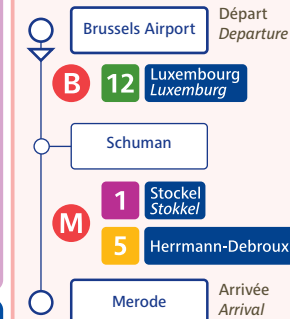

Jonction ferroviaire Nord-Midi / North-South railway connection

Depuis From **Bruxelles-Midi**
Brussel-Zuid

±20' = 16' 4'

Depuis From **Maelbeek**
Maalbeek

±7' = 3' 4'

Depuis From **Bruxelles-Central**
Brussel-Centraal

±11' = 7' 4'

Depuis From **Trône**
Troon

±14' = 10' 4'

Depuis From **Bruxelles-Schuman**
Brussel-Schuman

±6' = 2' 4'

Depuis From **Da Vinci**

±26' = 22' 4'

Depuis From **Beaulieu**

±10' = 6' 4'

Depuis From **Brussels Airport**

±35' = 31' 4'

B Bruxelles Nat. Aéroport / Brussel Nat. Luchthaven

Tous les trains en direction de Bruxelles. (4 trains par heure)
Every trains for Brussels. (4 trains per hour)

PM = Heure de pointe du Matin / Morning peak
C = Heure creuse / Off-peak
PS = Heure de pointe du soir / Evening peak

Attente maximum / Maximum waiting time

Alternatives / Alternatives

Parking :
gratuit : CERIA/COOVI, Kraainem, Delta, Herrmann-Debroux, Roodebeek, Stalle payant : Arts-Loi/Kunst-Wet, Erasme, Montgomery