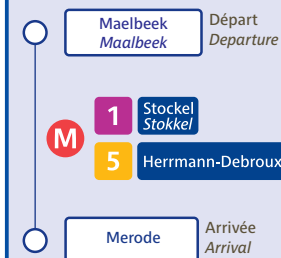

Jonction ferroviaire Nord-Midi / North-South railway connection

Depuis From **Bruxelles-Midi**
Brussel-Zuid

±20' = 16' 4'

Depuis From **Maelbeek**
Maalbeek

±7' = 3' 4'

Depuis From **Bruxelles-Central**
Brussel-Centraal

±11' = 7' 4'

Depuis From **Trône**
Troon

±14' = 10' 4'

Depuis From **Bruxelles-Schuman**
Brussel-Schuman

±6' = 2' 4'

Depuis From **Da Vinci**

±26' = 22' 4'

Depuis From **Beaulieu**