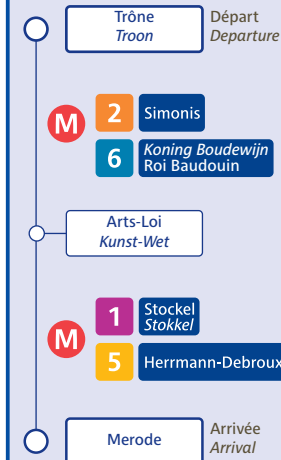

Jonction ferroviaire Nord-Midi / North-South railway connection

Depuis From **Bruxelles-Midi**
Brussel-Zuid

±20' = 16' 4'

Depuis From **Maelbeek**
Maalbeek

±7' = 3' 4'

Depuis From **Bruxelles-Central**
Brussel-Centraal

±11' = 7' 4'

Depuis From **Trône**
Troon

±14' = 10' 4'

Depuis From **Bruxelles-Schuman**
Brussel-Schuman

±6' = 2' 4'

Depuis From **Da Vinci**

±26' = 22' 4'

Depuis From **Beaulieu**

Parking vélo :
Gare Centrale, Mérode

En Taxi :
Possibilité de prendre un taxi à la gare Centrale, aux stations de métro Schuman et Mérode et à l'aéroport de Bruxelles National (BIAC).

Parking :
free : CERIA/COOVI, Kraainem, Delta, Herrmann-Debroux, Roodebeek, Stalle paying car park : Arts-Loi/Kunst-Wet, Erasme/Erasmus, Montgomery

Cycle parking :
Gare Centrale/Centraal Station, Merode

By Taxi :
Gare Centrale/Centraal Station, metrostations Schuman and Merode and at Brussels Airport (BIAC).