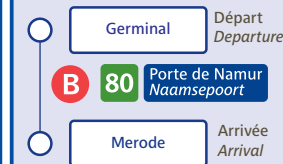

±11' = 7' 4'

Depuis From **Trône**
Troon

±14' = 10' 4'

Depuis From **Bruxelles-Schuman**
Brussel-Schuman

±6' = 2' 4'

Depuis From **Da Vinci**

±26' = 22' 4'

Depuis From **Beaulieu**

±10' = 6' 4'

Depuis From **Brussels Airport**

±35' = 31' 4'

B Bruxelles Nat. Aéroport / Brussel Nat. Luchthaven

Tous les trains en direction de Bruxelles. (4 trains par heure)
Every trains for Brussels. (4 trains per hour)