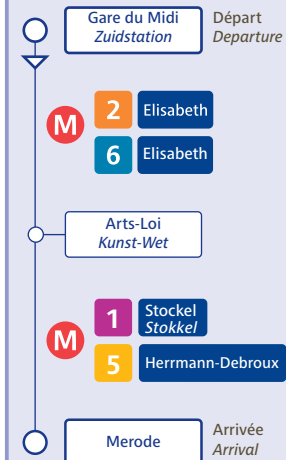

Jonction ferroviaire Nord-Midi / North-South railway connection

Depuis From **Bruxelles-Midi**
Brussel-Zuid

±20' = 16' 4'

Depuis From **Maelbeek**
Maalbeek

±7' = 3' 4'

Depuis From **Bruxelles-Central**
Brussel-Centraal

±11' = 7' 4'

Depuis From **Trône**
Troon

±14' = 10' 4'

Depuis From **Bruxelles-Schuman**
Brussel-Schuman

±6' = 2' 4'

Depuis From **Da Vinci**

±26' = 22' 4'

Depuis From **Beaulieu**

Parking vélo :
Gare Centrale, Mérode

En Taxi :
Possibilité de prendre un taxi à la gare Centrale, aux stations de métro Schuman et Mérode et à l'aéroport de Bruxelles National (BIAC).

Parking :
free : CERIA/COOVI, Kraainem, Delta, Herrmann-Debroux, Roodebeek, Stalle paying car park : Arts-Loi/Kunst-Wet, Erasme/Erasmus, Montgomery

Cycle parking :
Gare Centrale/Centraal Station, Merode

By Taxi :
Gare Centrale/Centraal Station, metrostations Schuman and Merode and at Brussels Airport (BIAC).