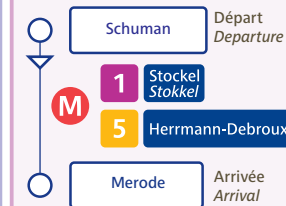

Depuis From **Bruxelles-Schuman**
Brussel-Schuman

±6' = 2' 4'