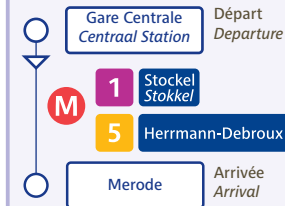

Jonction ferroviaire Nord-Midi / North-South railway connection

Depuis From **Bruxelles-Midi**
Brussel-Zuid

±20' = 16' 4'

Depuis From **Maelbeek**
Maalbeek

±7' = 3' 4'

Depuis From **Bruxelles-Central**
Brussel-Centraal

±11' = 7' 4'

Depuis From **Trône**
Troon

±14' = 10' 4'

Depuis From **Bruxelles-Schuman**
Brussel-Schuman

±6' = 2' 4'

Depuis From **Da Vinci**

±26' = 22' 4'

Depuis From **Beaulieu**

Parking vélo :
Gare Centrale, Mérode

En Taxi :
Possibilité de prendre un taxi à la gare Centrale, aux stations de métro Schuman et Mérode et à l'aéroport de Bruxelles National (BIAC).

Parking :
free : CERIA/COOVI, Kraainem, Delta, Herrmann-Debroux, Roodebeek, Stalle paying car park : Arts-Loi/Kunst-Wet, Erasme/Erasmus, Montgomery

Cycle parking :
Gare Centrale/Centraal Station, Merode

By Taxi :
Gare Centrale/Centraal Station, metrostations Schuman and Merode and at Brussels Airport (BIAC).