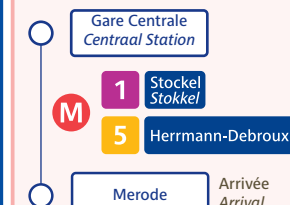

±10' = 6' 4'

Depuis From **Brussels Airport**

±35' = 31' 4'

B Bruxelles Nat. Aéroport / Brussel Nat. Luchthaven

Tous les trains en direction de Bruxelles. (4 trains par heure)
Every trains for Brussels. (4 trains per hour)

B Bruxelles-Central / Brussel-Centraal

±31' = 27' 4'

Fréquences / Frequencies

Lignes / Lines		PM	C	PS
Merode				
M 1	Stockel - Gare de l'Ouest / Stokkel - Weststation	5	7'30	5
M 5	Erasme - Herrmann-Debroux / Erasmus - Herrmann-Debroux	5	7'30	5
B 22	Luxembourg - Montgomery / Luxemburg - Montgomery	15	15	15
B 27	Gare du Midi - Andromède Zuidstation - Andromeda	10	15	12
B 61	Gare du Nord - Montgomery Noordstation - Montgomery	10	15	12
B 80	Porte de Namur - Maes Naamsepoort - Maes	12	15	12
T 81	Montgomery - Marius Renard	6	8	6
Montgomery				
T 7	Vanderkindere - Heysel / Vanderkindere - Heizel	6	7'30	6
T 25	Rogier - Boondael Gare / Rogier - Boondael Station	6	7'30	6
Correspondances / Connections: M 1 5 T 81 B 22 27 61 80				

PM = Heure de pointe du Matin / Morning peak
C = Heure creuse / Off-peak
PS = Heure de pointe du soir / Evening peak

Attente maximum / Maximum waiting time

Alternatives / Alternatives

Parking :
gratuit : CERIA/COOVI, Kraainem, Delta, Herrmann-Debroux, Roodebeek, Stalle payant : Arts-Loi/Kunst-Wet, Erasme, Montgomery

Parking vélo :
Gare Centrale, Mérode

En Taxi :
Possibilité de prendre un taxi à la gare Centrale, aux stations de métro Schuman et Mérode et à l'aéroport de Bruxelles National (BIAC).

Parking :
free : CERIA/COOVI, Kraainem, Delta, Herrmann-Debroux, Roodebeek, Stalle paying car park : Arts-Loi/Kunst-Wet, Erasme/Erasmus, Montgomery