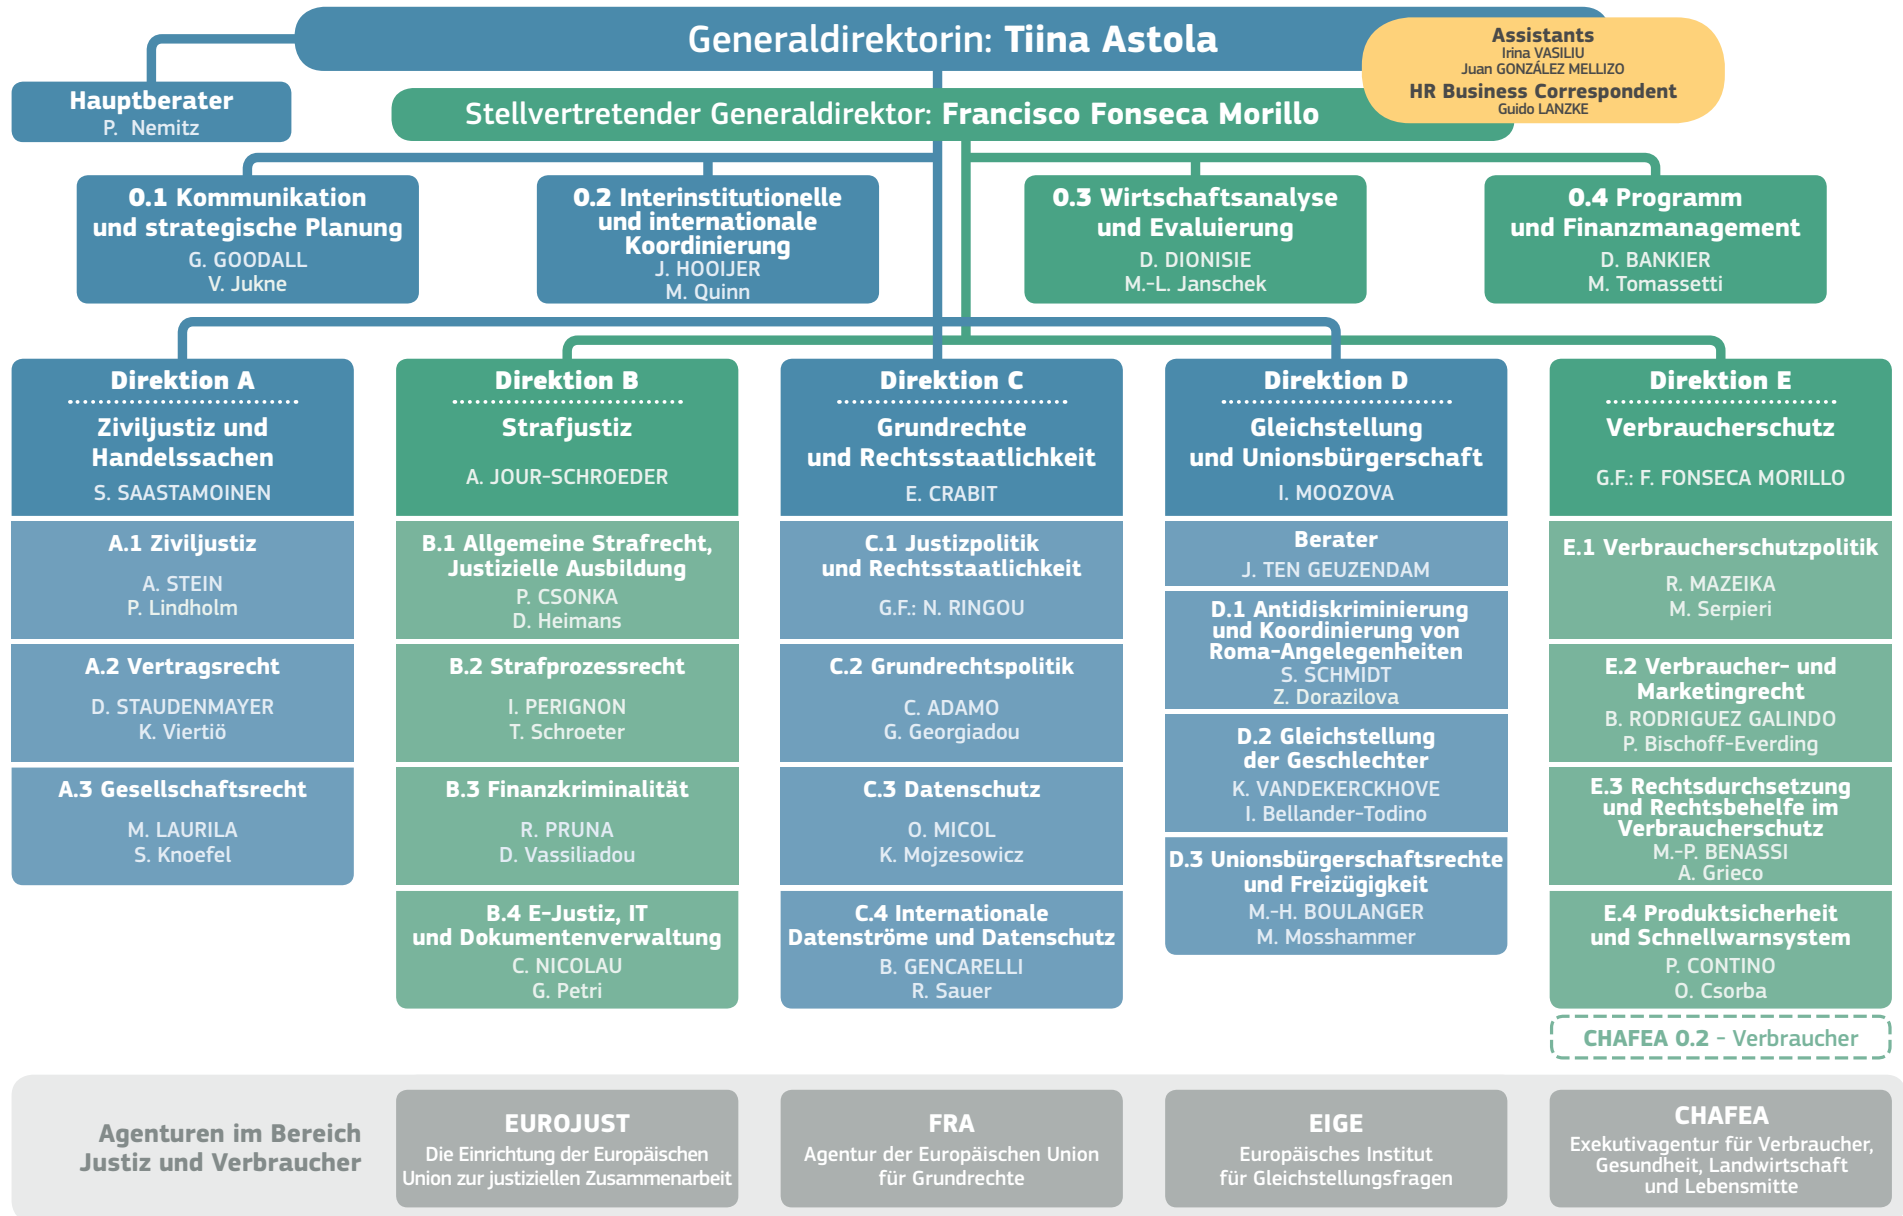

# GENERALDIREKTION JUSTIZ UND VERBRAUCHER

## Abgeordnetes Personal

- Clara Martínez Alberola, als Leiterin des Kabinetts von Kommissionspräsident Juncker abgeordnet.
- Sandra Kramer, als Direktorin für Koordination und Verwaltung im Kabinett von Kommissionspräsident Juncker abgeordnet.
- Renate Nikolay, als Leiterin des Kabinetts von Kommissarin Jourová abgeordnet.
- Michael Shotter, als Mitglied des Kabinetts von Kommissionspräsident Juncker abgeordnet.