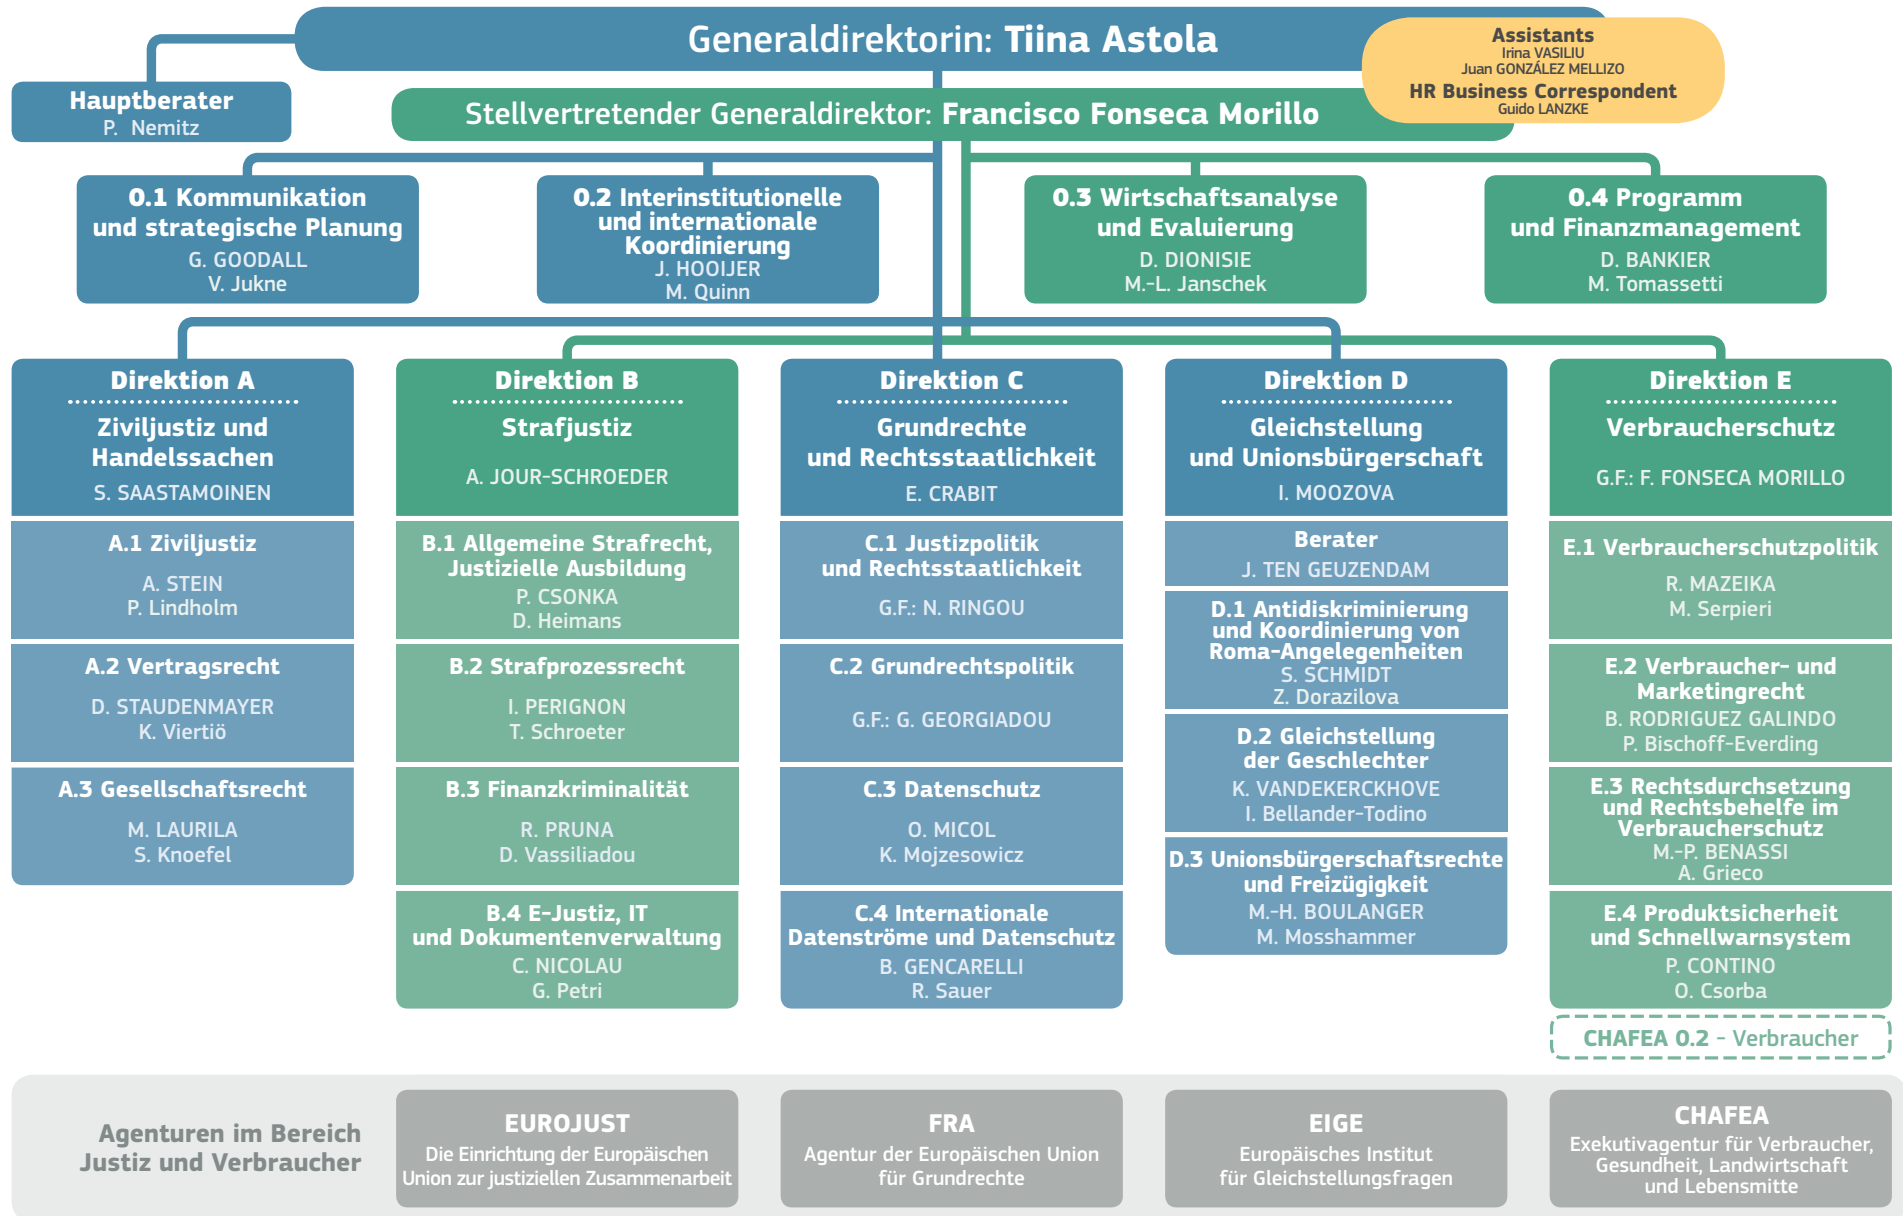

GENERALDIREKTION JUSTIZ UND VERBRAUCHER

Abgeordnetes Personal

- Clara Martínez Alberola, als Leiterin des Kabinetts von Kommissionspräsident Juncker abgeordnet.
- Sandra Kramer, als Direktorin für Koordination und Verwaltung im Kabinett von Kommissionspräsident Juncker abgeordnet.
- Renate Nikolay, als Leiterin des Kabinetts von Kommissarin Jourová abgeordnet.
- Michael Shotter, als Mitglied des Kabinetts von Kommissionspräsident Juncker abgeordnet.