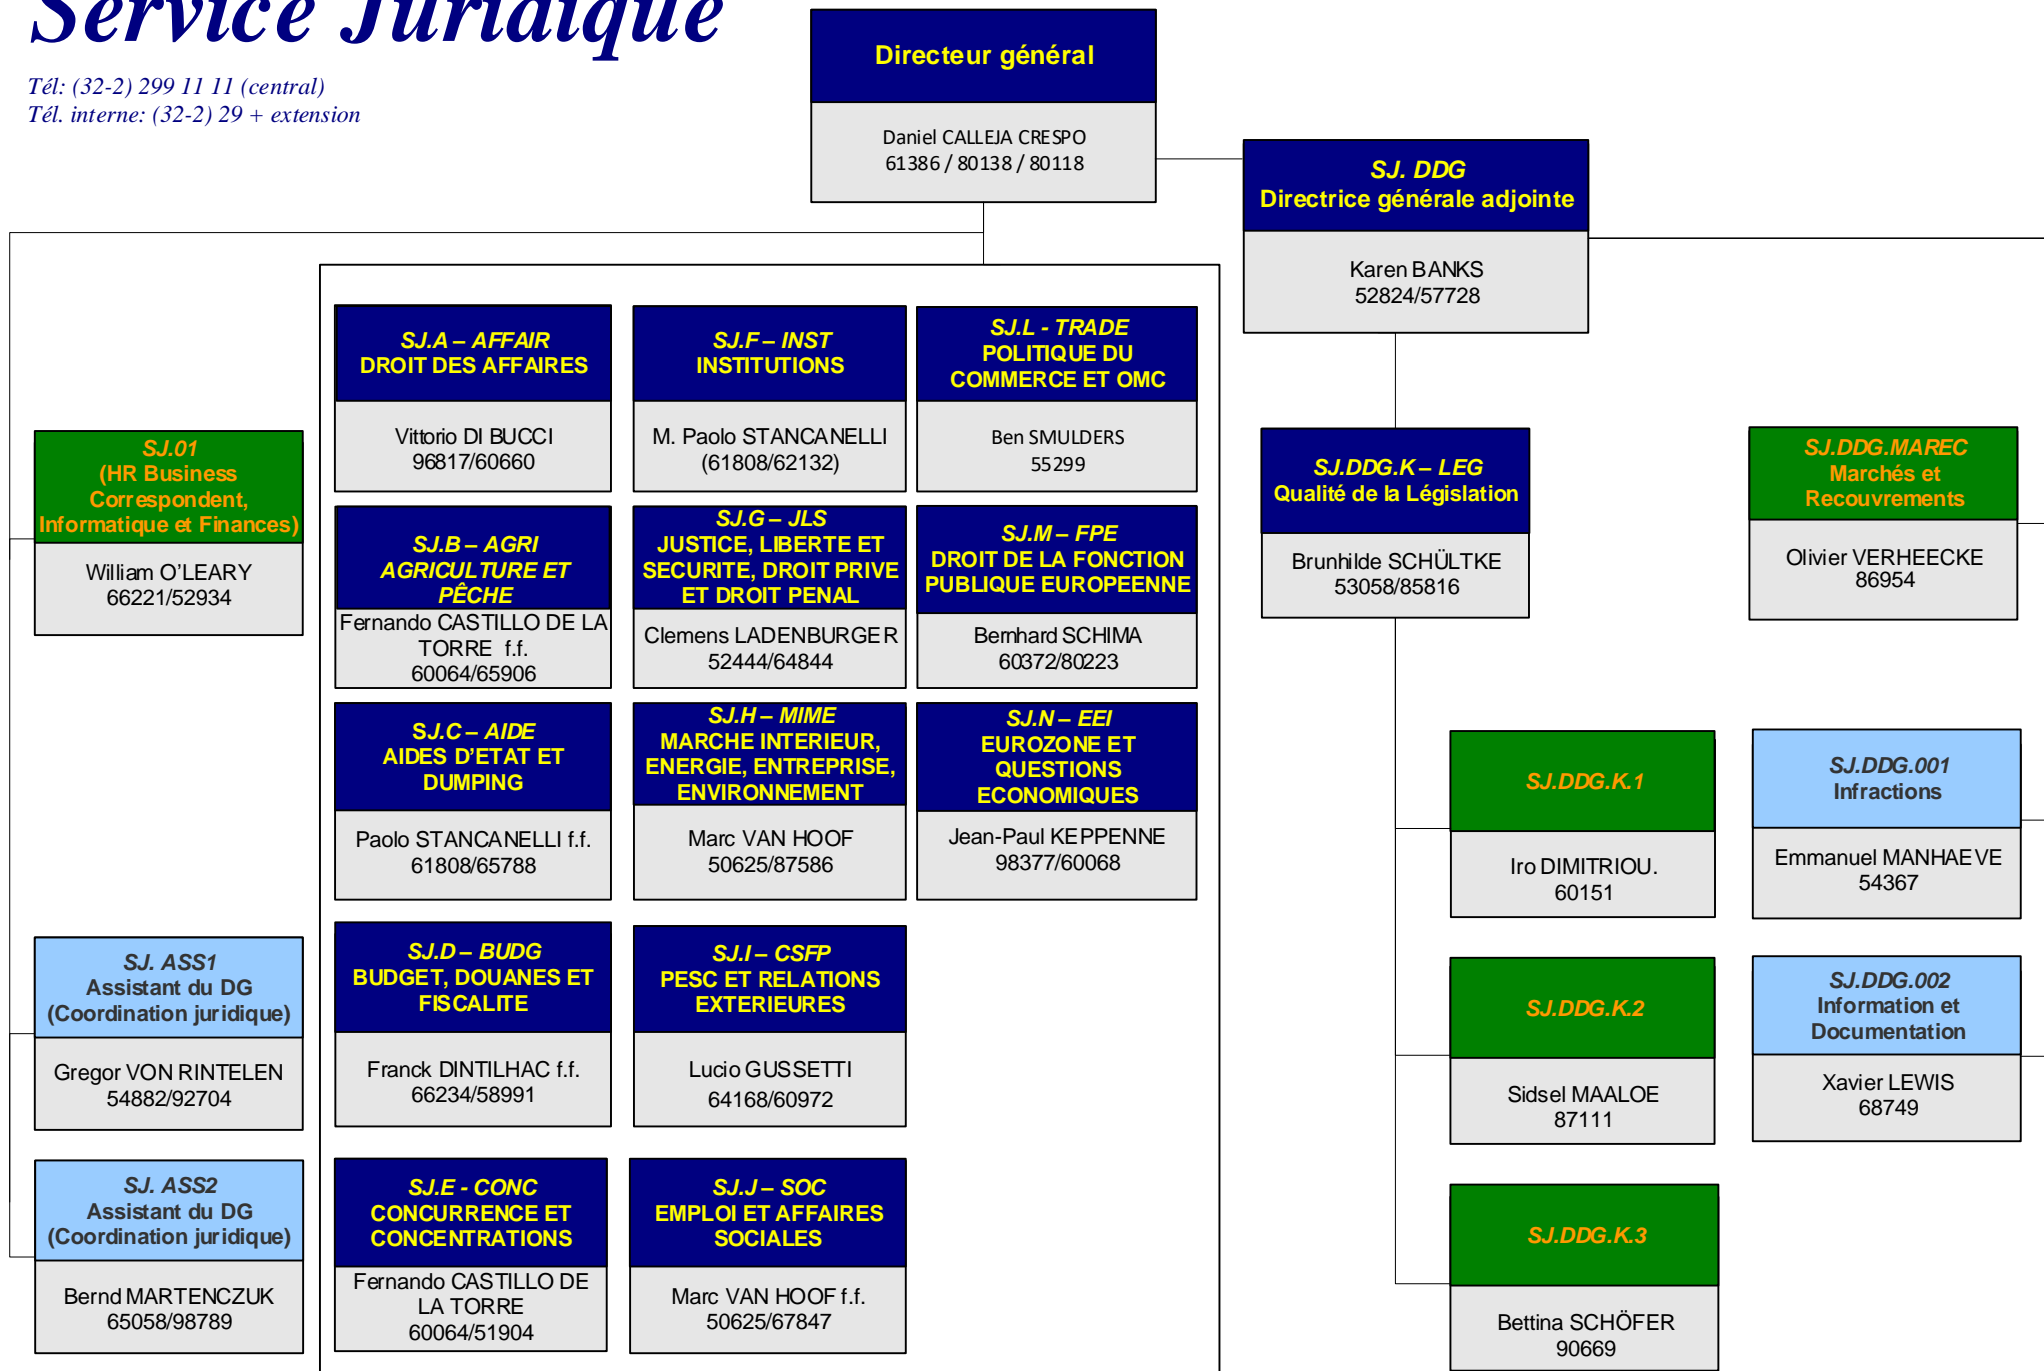

# Service Juridique

Tél: (32-2) 299 11 11 (central)

Tél. interne: (32-2) 29 + extension

Pour les matières traitées par les équipes, veuillez consulter la page "Les équipes du Service juridique" [http://ec.europa.eu/dgs/legal\\_service/equipes\\_fr.htm](http://ec.europa.eu/dgs/legal_service/equipes_fr.htm)