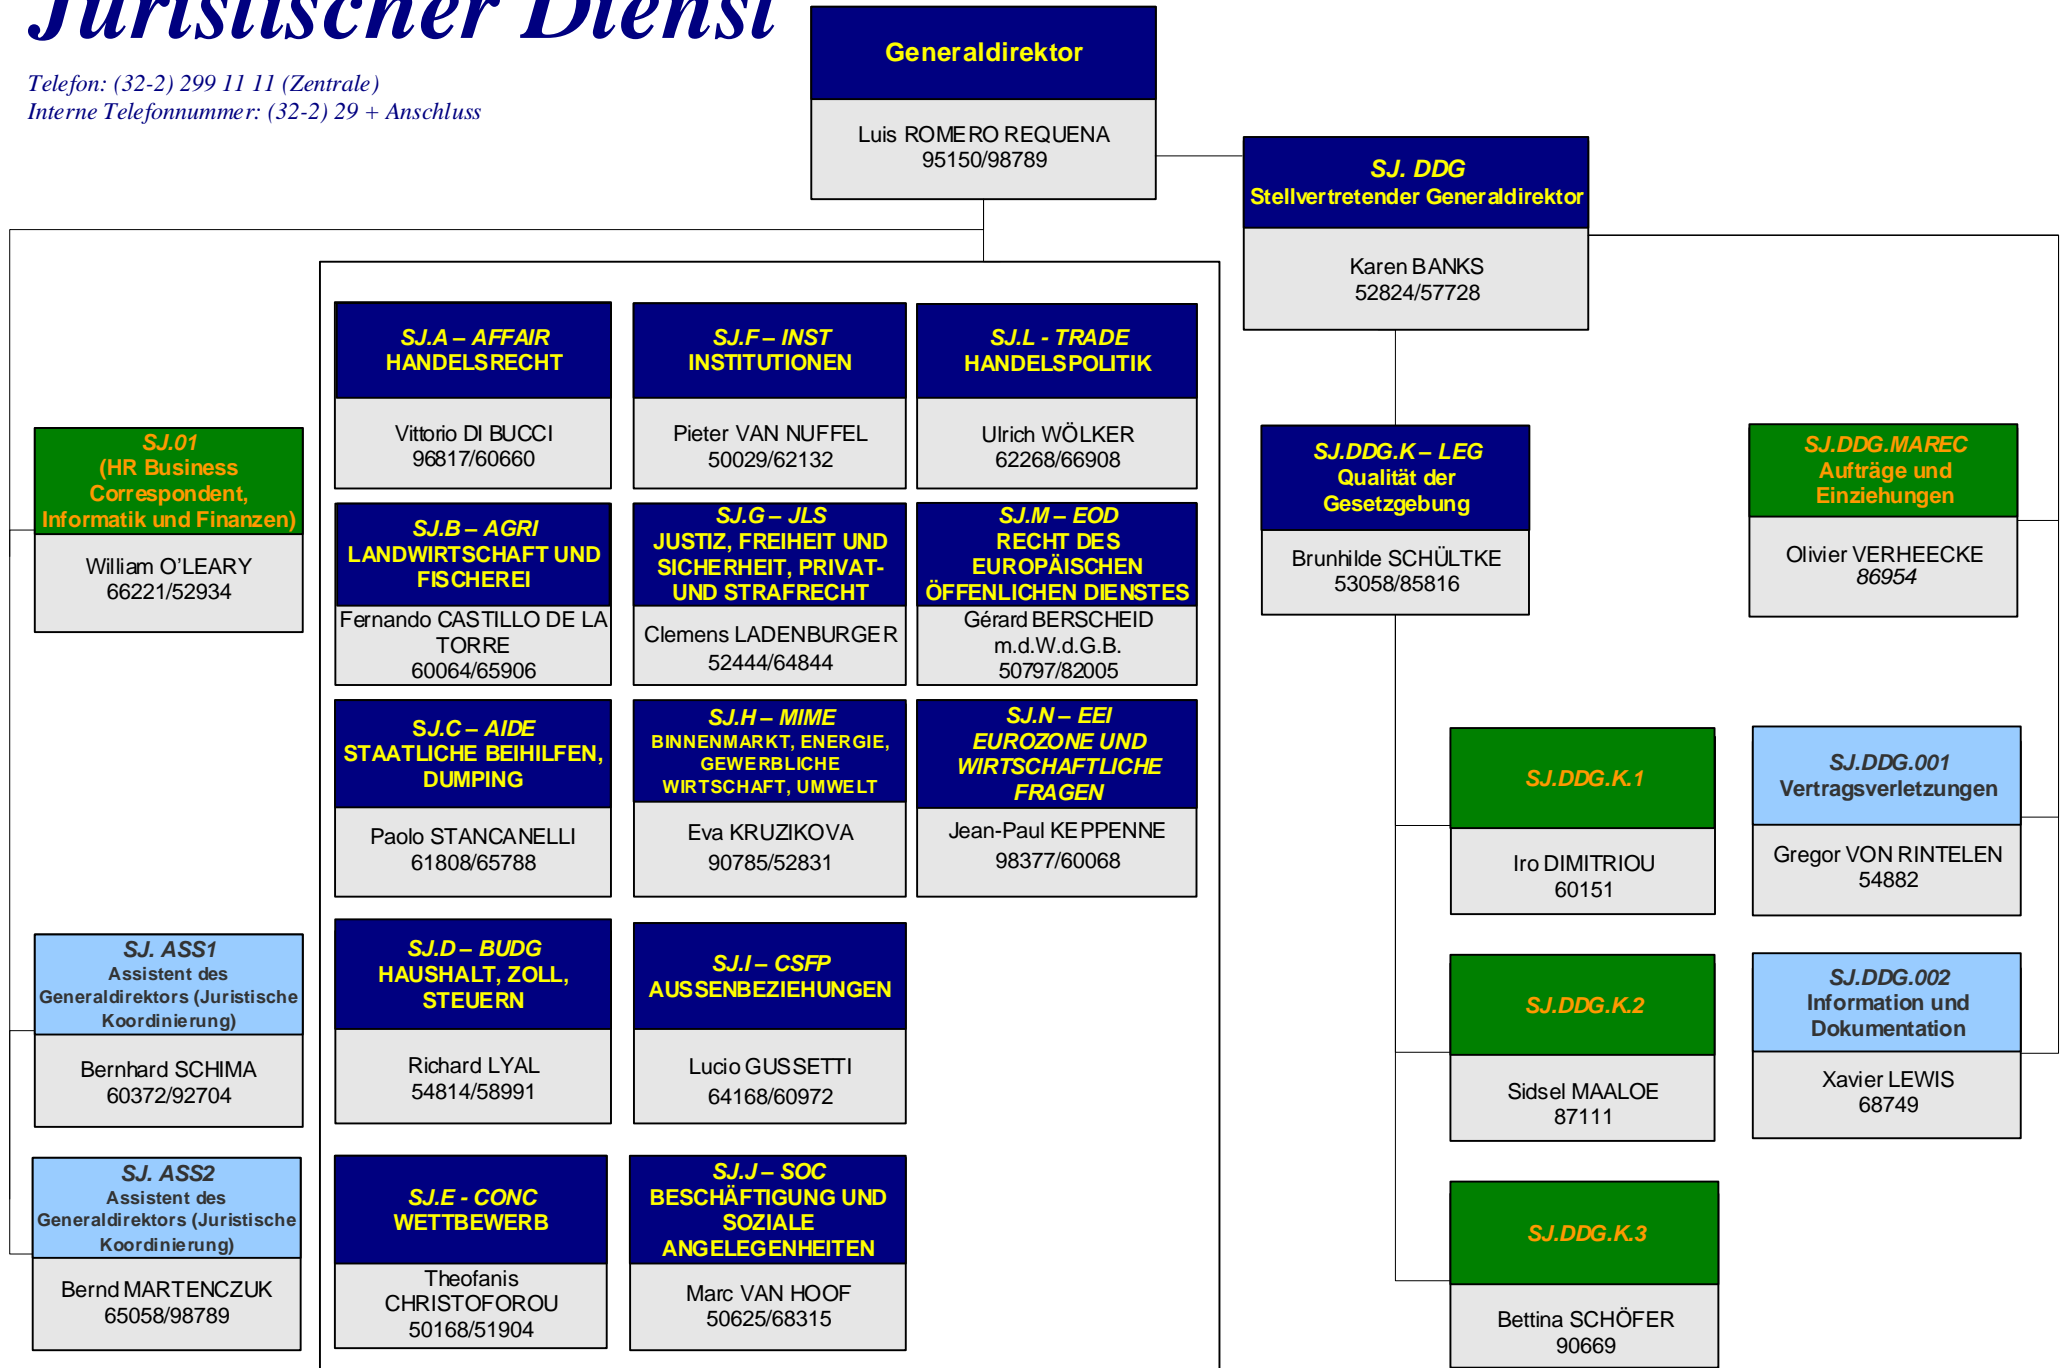

# Juristischer Dienst

Telefon: (32-2) 299 11 11 (Zentrale)

Interne Telefonnummer: (32-2) 29 + Anschluss

Die Fachgebiete der jeweiligen Gruppen entnehmen Sie bitte der Seite "Die Gruppen des Juristischen Dienstes" [http://ec.europa.eu/dgs/legal\\_service/equipes\\_de.htm](http://ec.europa.eu/dgs/legal_service/equipes_de.htm)