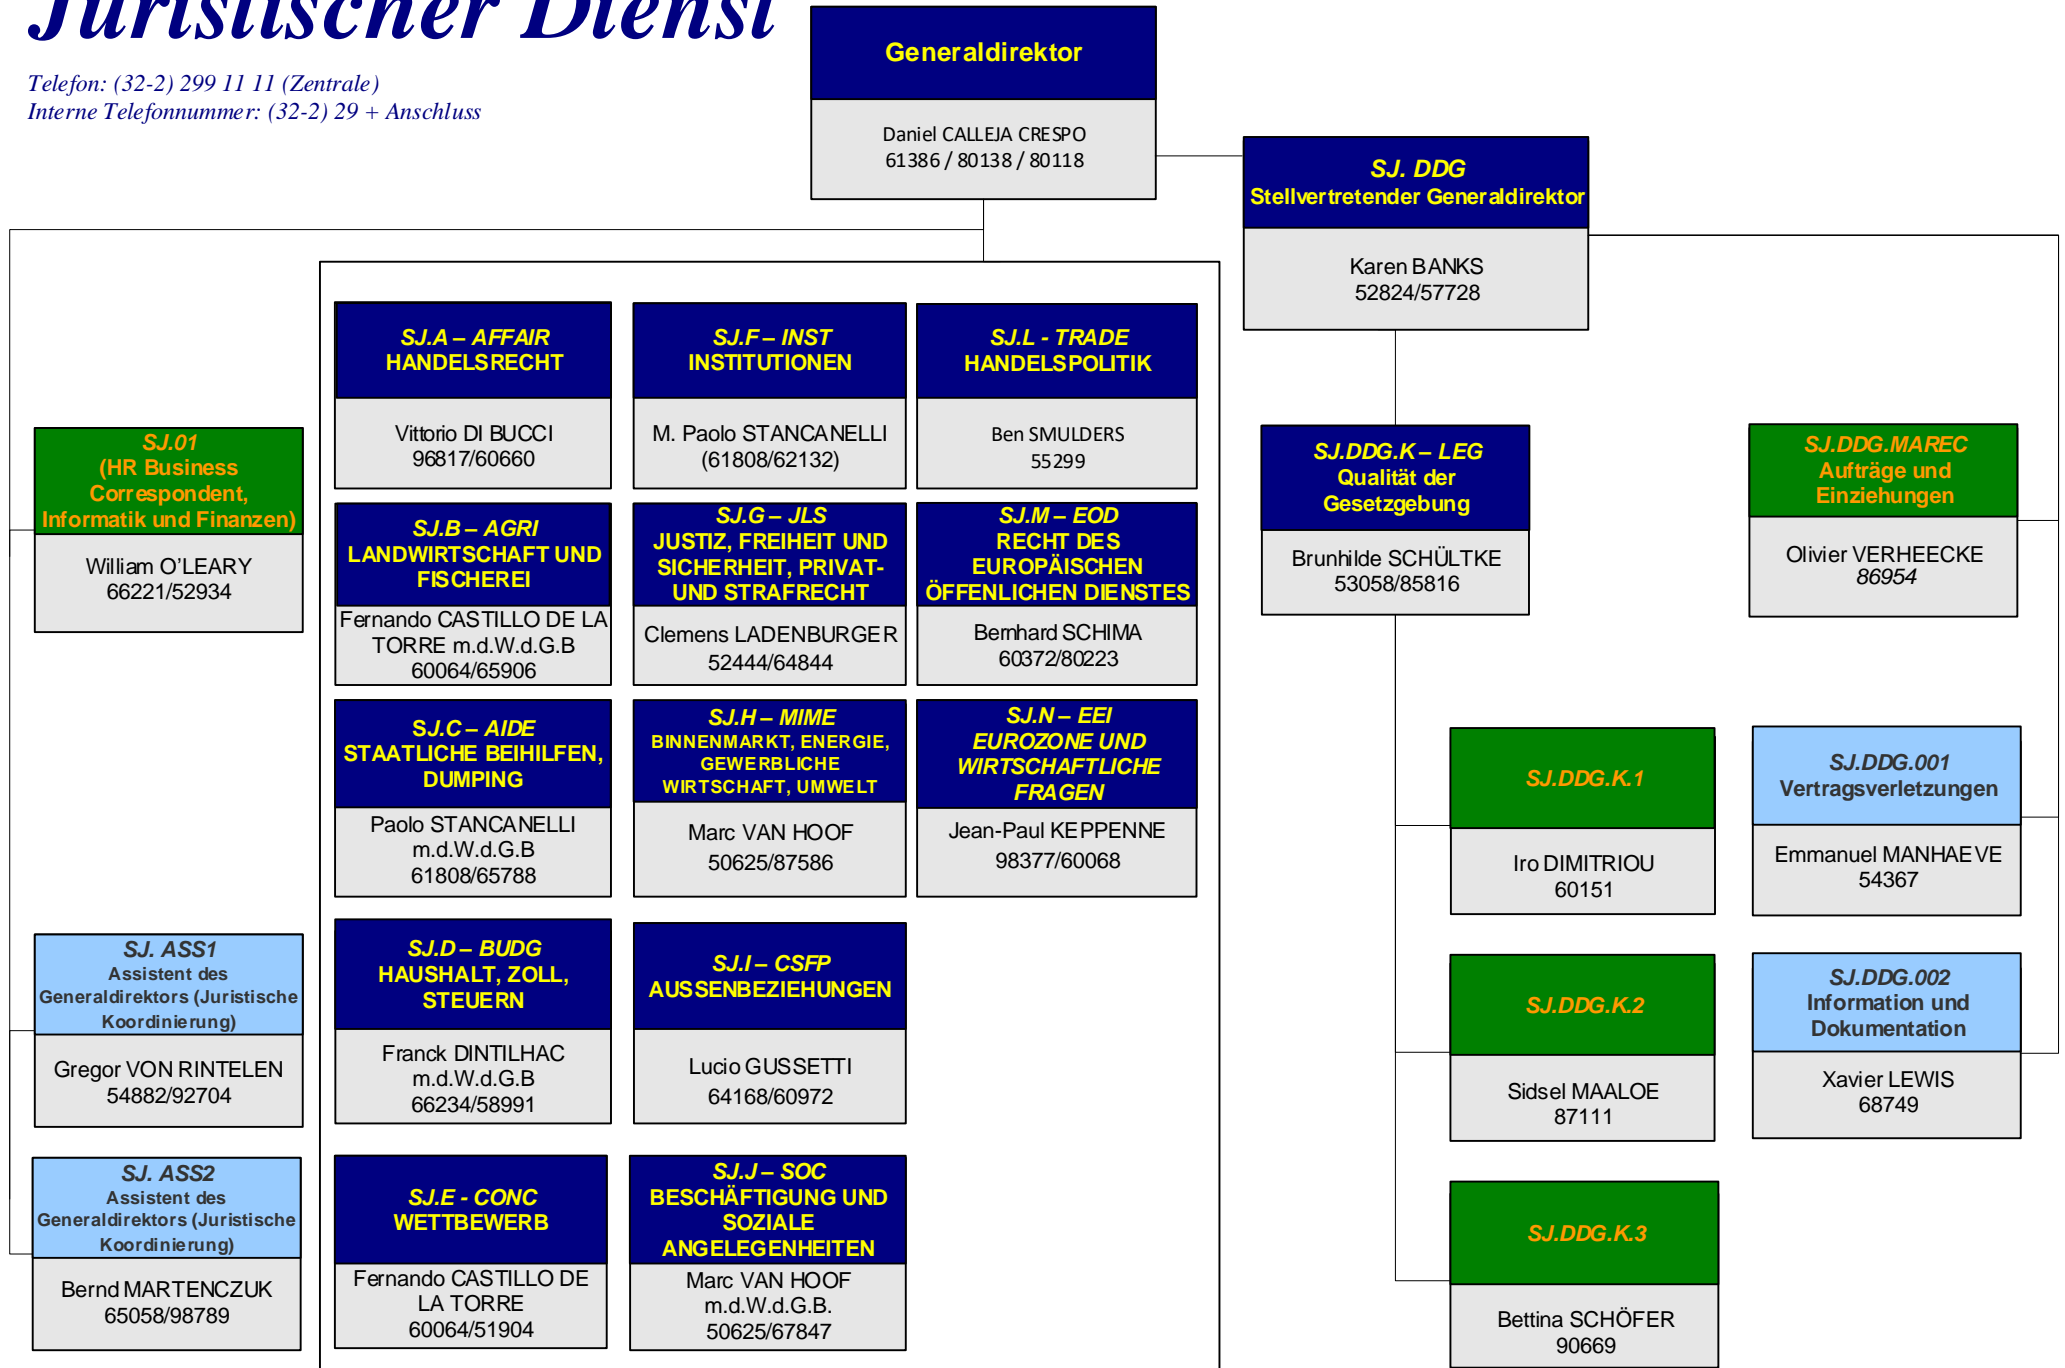

Juristischer Dienst

Telefon: (32-2) 299 11 11 (Zentrale)

Interne Telefonnummer: (32-2) 29 + Anschluss

Die Fachgebiete der jeweiligen Gruppen entnehmen Sie bitte der Seite "Die Gruppen des Juristischen Dienstes" http://ec.europa.eu/dgs/legal_service/equipes_de.htm