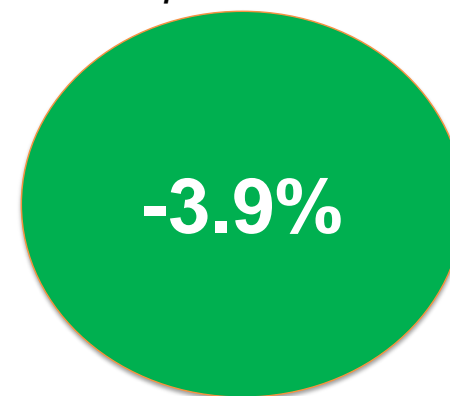

Results of the GDT event 256 of 17.03.2020

Prices in US$/t	Apr-20	May-20	Jun-20	Jul-20	Aug-20	Sep-20	Weighted average price	% change (weighted average price)	% change by contract from previous auction					
									Apr-20	May-20	Jun-20	Jul-20	Aug-20	Sep-20
AMF	4 585	4 252	4 234	4 435	4 465	n.a.	4 331	+ 1.0%	+ 8.1%	+ 1.2%	- 0.6%	- 1.0%	+ 0.3%	n.a.
Butter	4 540	4 125	4 104	4 125	4 065	n.a.	4 144	+ 0.3%	+ 4.4%	+ 0.7%	- 0.8%	- 0.1%	- 0.9%	n.a.
BMP							n/a							
Cheeses	4 500	4 390	4 380	4 330	n.a.	n.a.	4 398	+ 2.6%	+ 5.0%	+ 2.9%	+ 3.5%	- 1.0%	n.a.	n.a.
Rennet Casein	9 850	10 104	10 065	9 980	n.a.	n.a.	9 987	+ 1.0%	- 0.7%	+ 0.9%	+ 2.5%	+ 3.7%	n.a.	n.a.
Lactose	n.a.	914	n.a.	n.a.	n.a.	n.a.	914	+ 4.9%	n.a.	+ 4.9%	n.a.	n.a.	n.a.	n.a.
SMP	2 961	2 495	2 565	2 531	2 607	n.a.	2 527	- 8.1%	+ 7.5%	- 8.2%	- 7.7%	- 9.6%	- 8.2%	n.a.
WMP	2 830	2 758	2 789	2 862	2 812	n.a.	2 797	- 4.2%	- 3.1%	- 4.7%	- 4.7%	- 3.9%	- 4.2%	n.a.

Source : GlobalDairyTrade (<http://www.globaldairytrade.info/>)

17/03/2020

1 € = 1.1157 $ (ECB rate)

in €/t	Apr-20	May-20	Jun-20	Jul-20	Aug-20	Sep-20	Weighted average price
AMF	4 110	3 811	3 795	3 975	4 002		3 882
Butter	4 069	3 697	3 678	3 697	3 643		3 714
BMP							
Cheese	4 033	3 935	3 926	3 881			3 942
Rennet Casein	8 829	9 056	9 021	8 945			8 951
Lactose		819					819
SMP	2 654	2 236	2 299	2 269	2 337		2 265
WMP	2 537	2 472	2 500	2 565	2 520		2 507

Change in GDT Price Index
from previous event