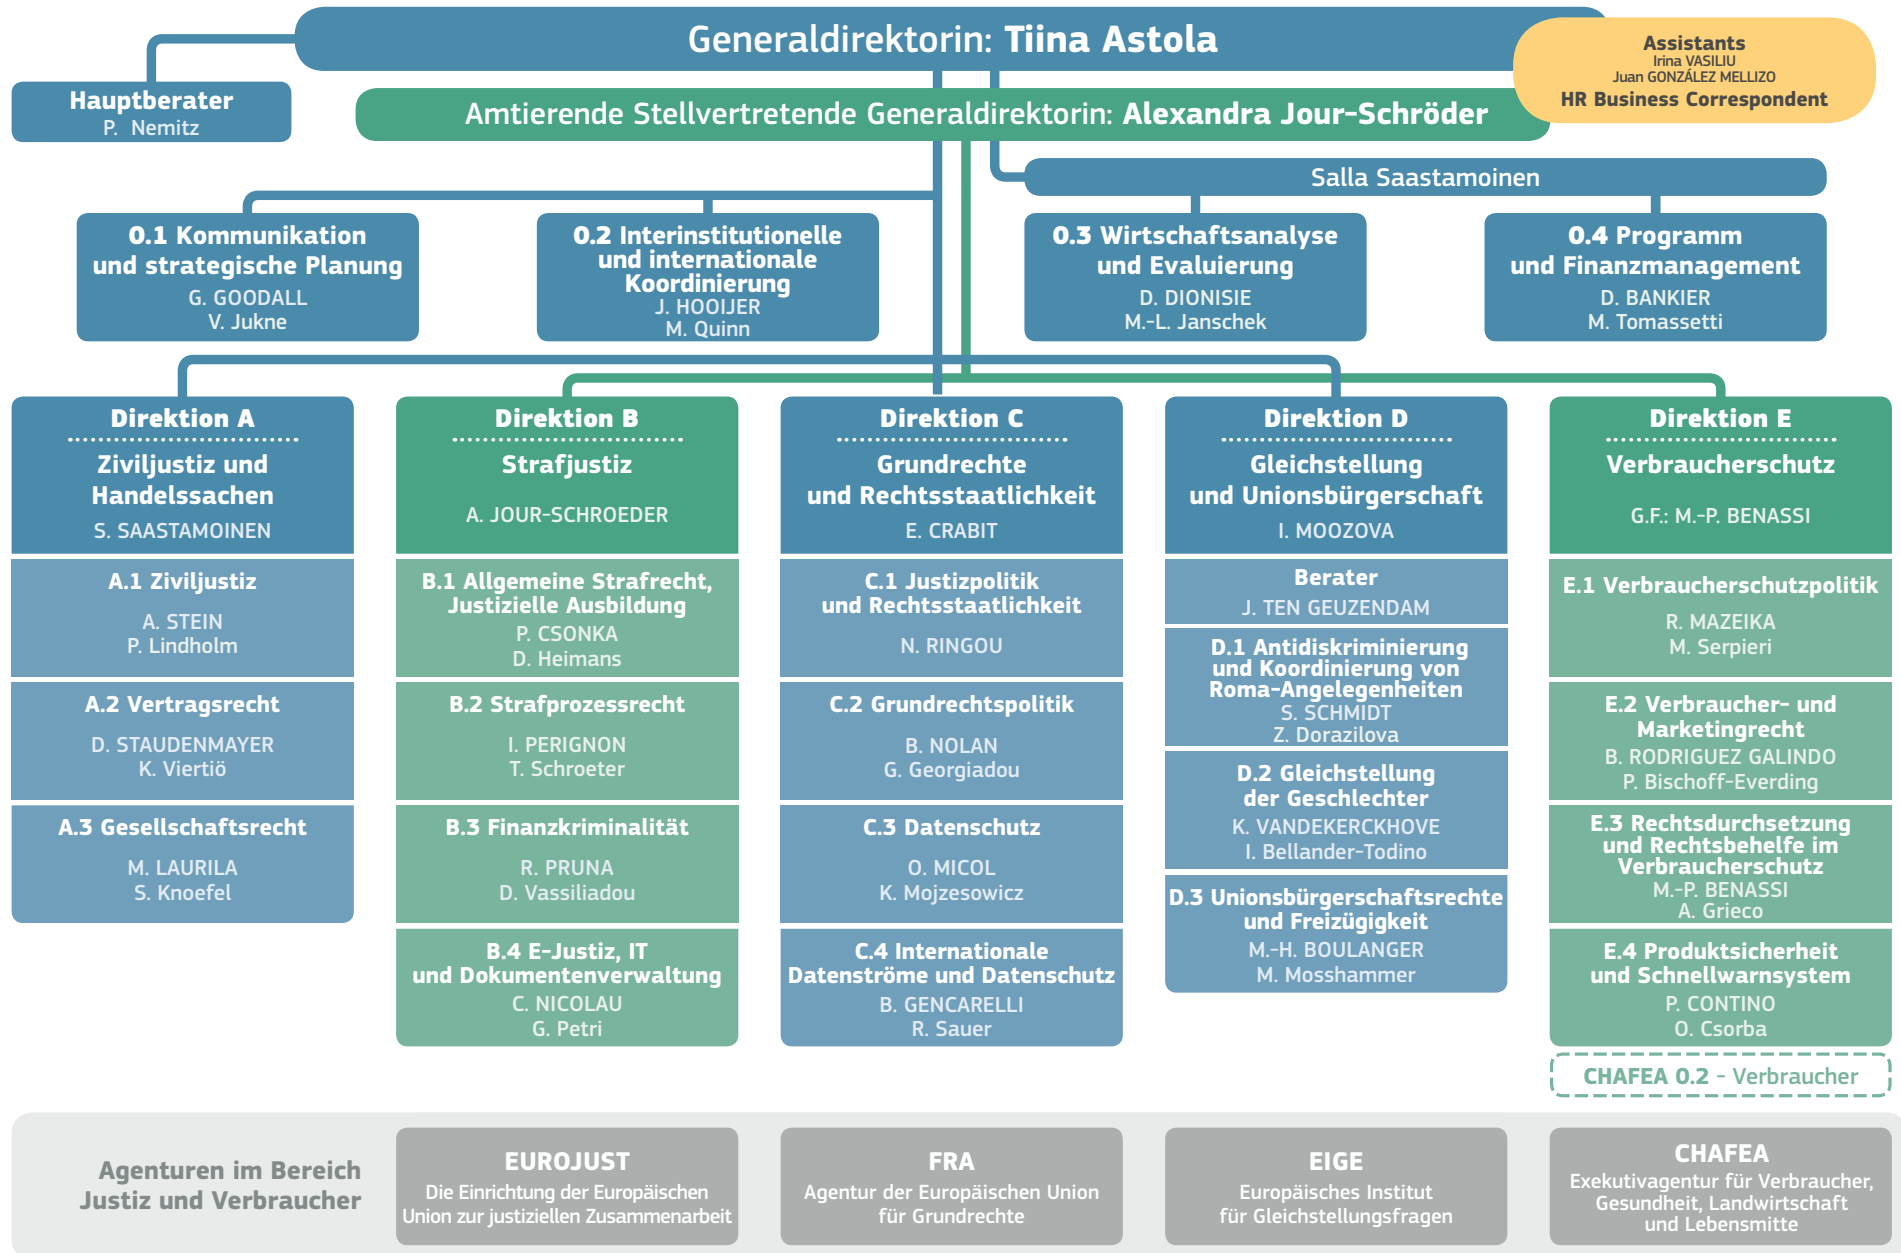

GENERALDIREKTION JUSTIZ UND VERBRAUCHER

Abgeordnetes Personal

- Clara Martínez Alberola, als Leiterin des Kabinetts von Kommissionspräsident Juncker abgeordnet.
- Sandra Kramer, als Direktorin für Koordination und Verwaltung im Kabinett von Kommissionspräsident Juncker abgeordnet.

- Renate Nikolay, als Leiterin des Kabinetts von Kommissarin Jourová abgeordnet.
- Michael Shotton, als Mitglied des Kabinetts von Kommissionspräsident Juncker abgeordnet.