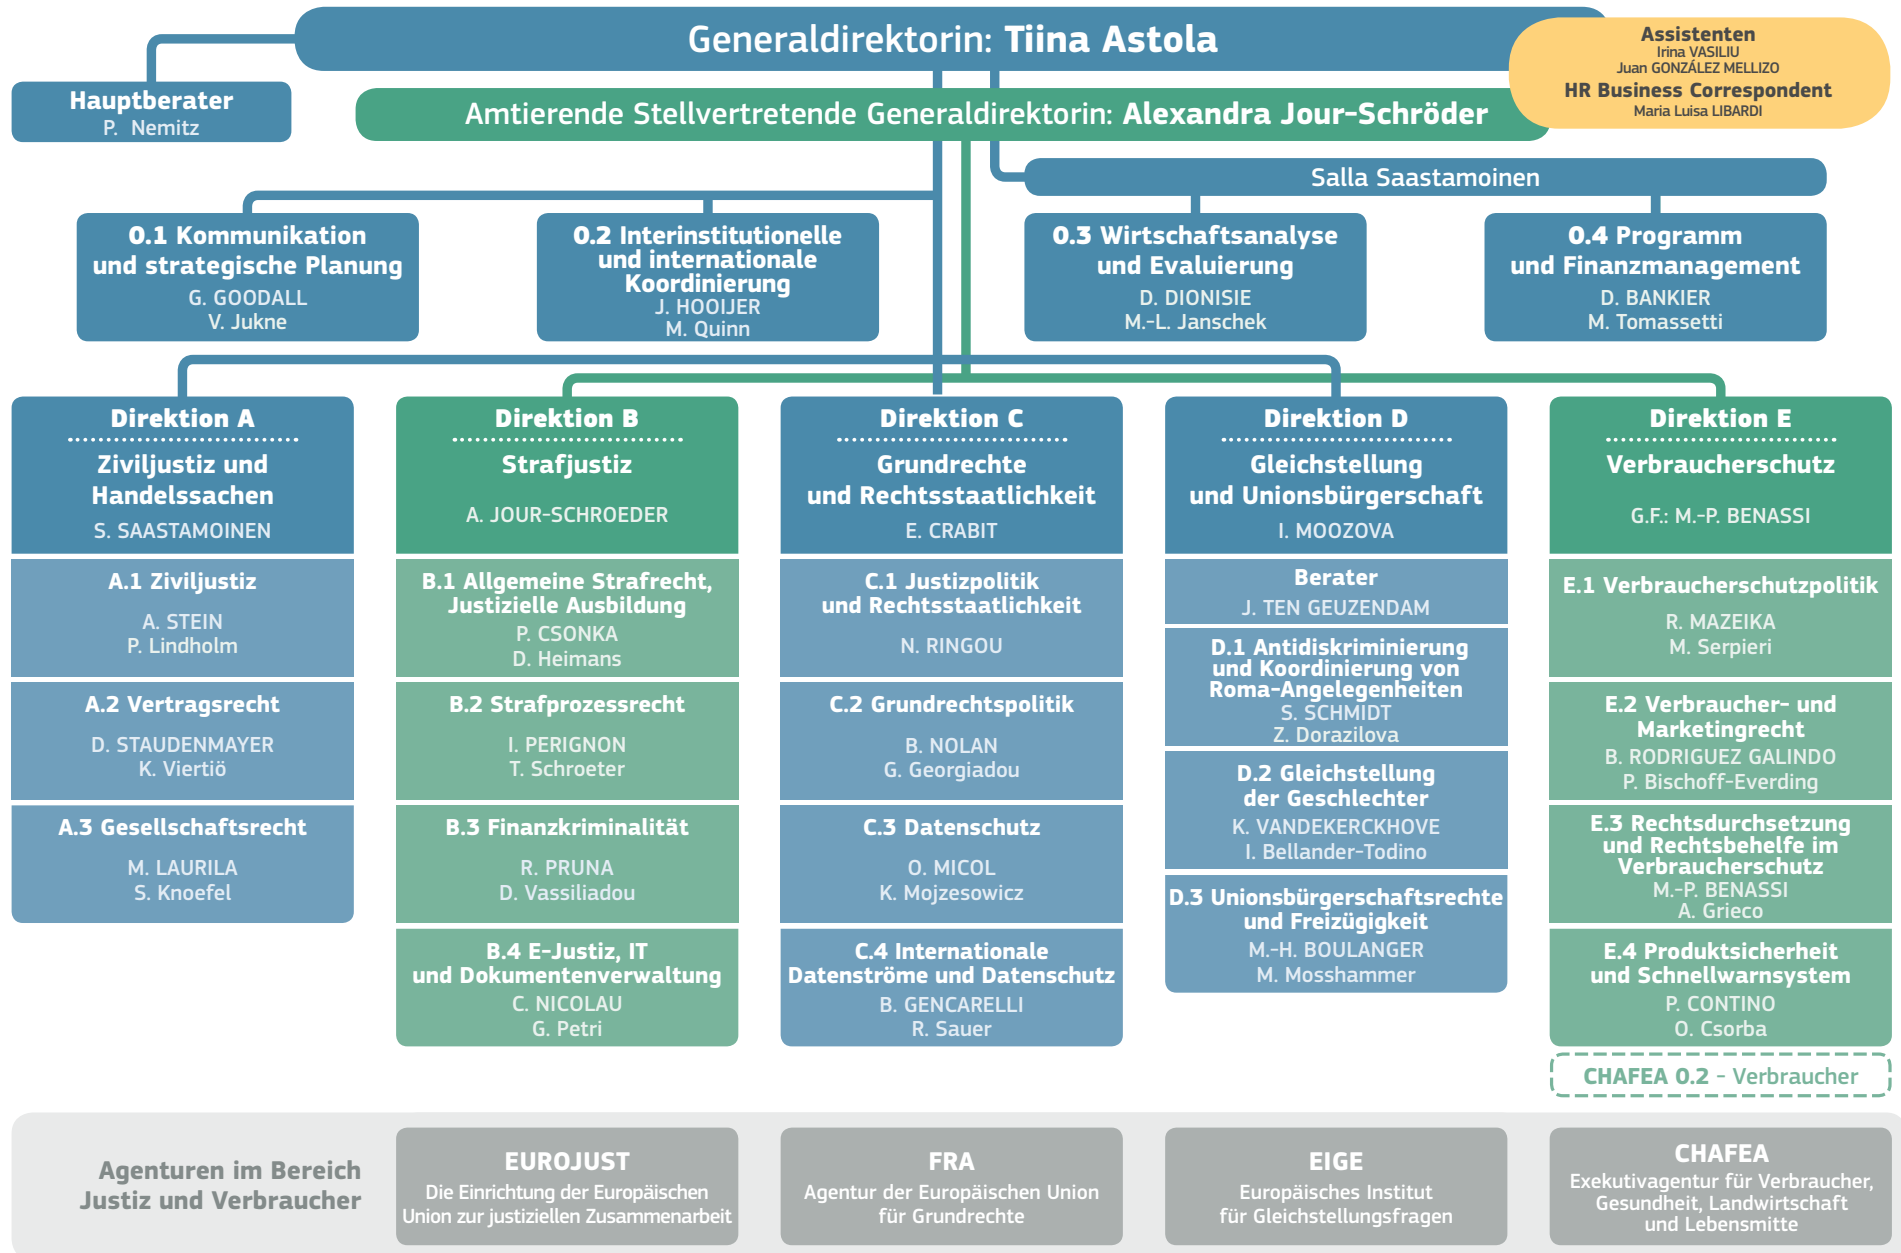

# GENERALDIREKTION JUSTIZ UND VERBRAUCHER

**Abgeordnetes Personal**

- Clara Martínez Alberola, als Leiterin des Kabinetts von Kommissionspräsident Juncker abgeordnet.
- Sandra Kramer, als Direktorin für Koordination und Verwaltung im Kabinett von Kommissionspräsident Juncker abgeordnet.
- Renate Nikolay, als Leiterin des Kabinetts von Kommissarin Jourová abgeordnet.
- Michael Shotter, als Mitglied des Kabinetts von Kommissionspräsident Juncker abgeordnet.