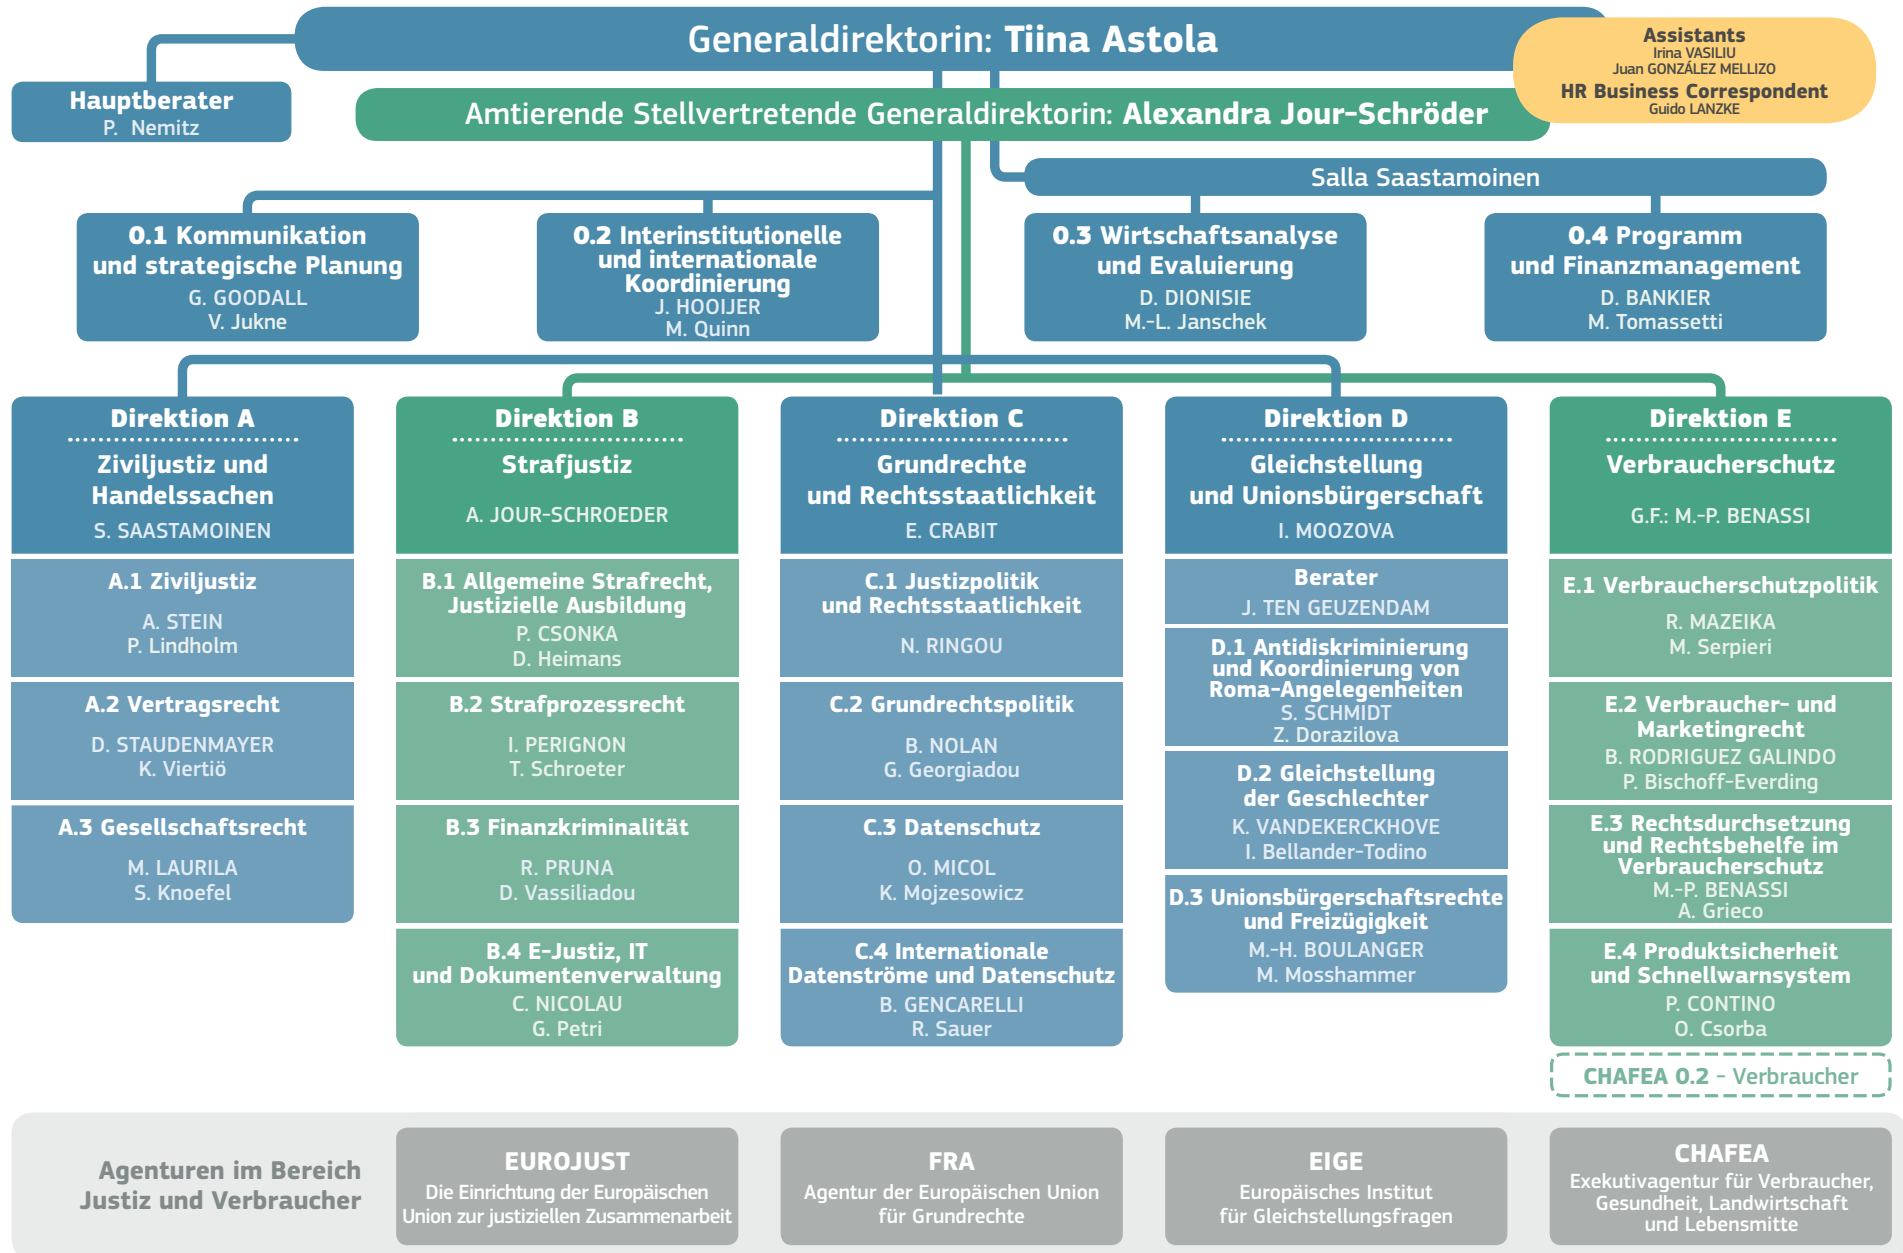

GENERALDIREKTION JUSTIZ UND VERBRAUCHER

Abgeordnetes Personal

- Clara Martínez Alberola, als Leiterin des Kabinetts von Kommissionspräsident Juncker abgeordnet.
- Sandra Kramer, als Direktorin für Koordination und Verwaltung im Kabinett von Kommissionspräsident Juncker abgeordnet.
- Renate Nikolay, als Leiterin des Kabinetts von Kommissarin Jourová abgeordnet.
- Michael Shotter, als Mitglied des Kabinetts von Kommissionspräsident Juncker abgeordnet.