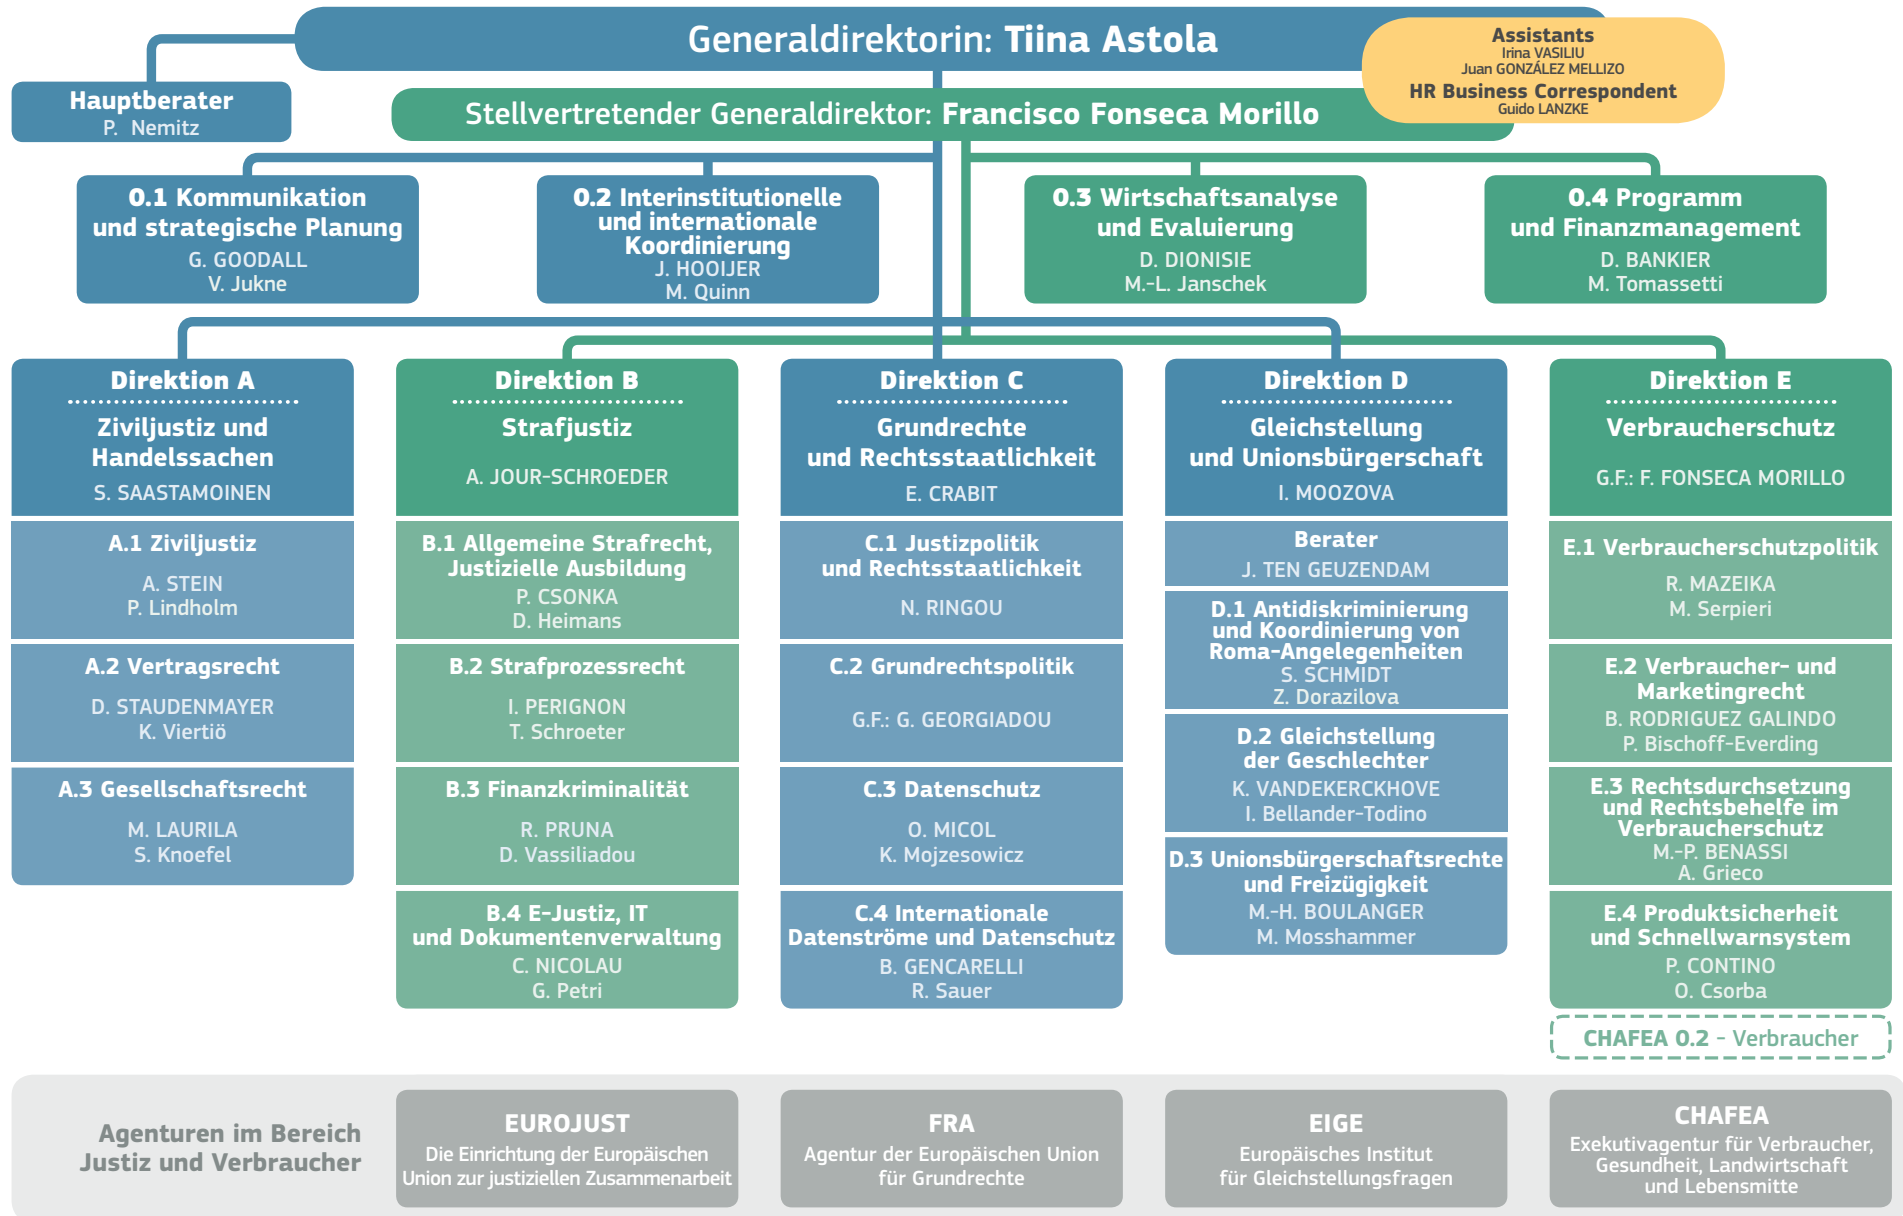

GENERALDIREKTION JUSTIZ UND VERBRAUCHER

Abgeordnetes Personal

- Clara Martínez Alberola, als Leiterin des Kabinetts von Kommissionspräsident Juncker abgeordnet.
- Sandra Kramer, als Direktorin für Koordination und Verwaltung im Kabinett von Kommissionspräsident Juncker abgeordnet.
- Renate Nikolay, als Leiterin des Kabinetts von Kommissarin Jourová abgeordnet.
- Michael Shotter, als Mitglied des Kabinetts von Kommissionspräsident Juncker abgeordnet.