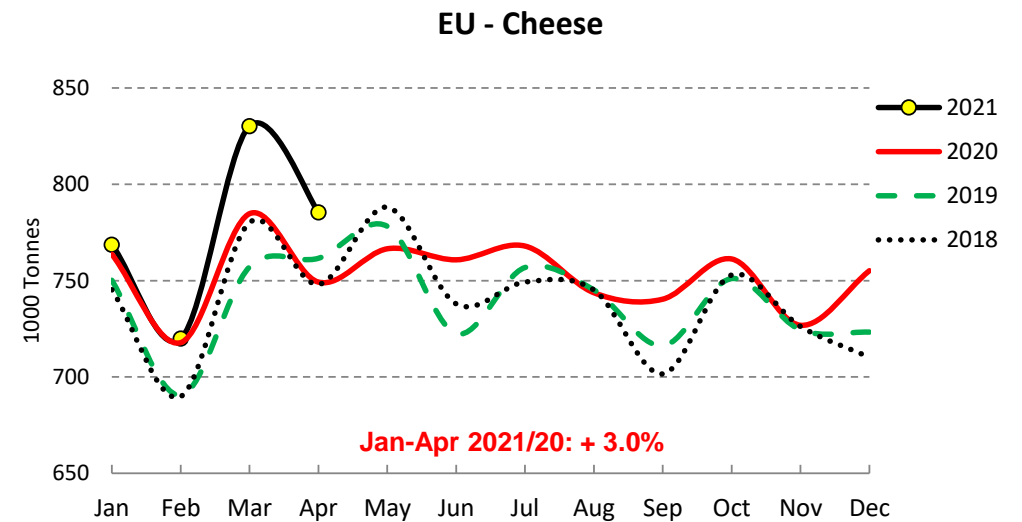

EU - Fermented milk

Source : Estat - Newcronos

EU - Concentrated milk

Source : Estat - Newcronos

PRODUCTION of the MAIN DAIRY PRODUCTS (2/2)

Source : Estat - Newcronos

Source : Estat - Newcronos

Source : Estat - Newcronos