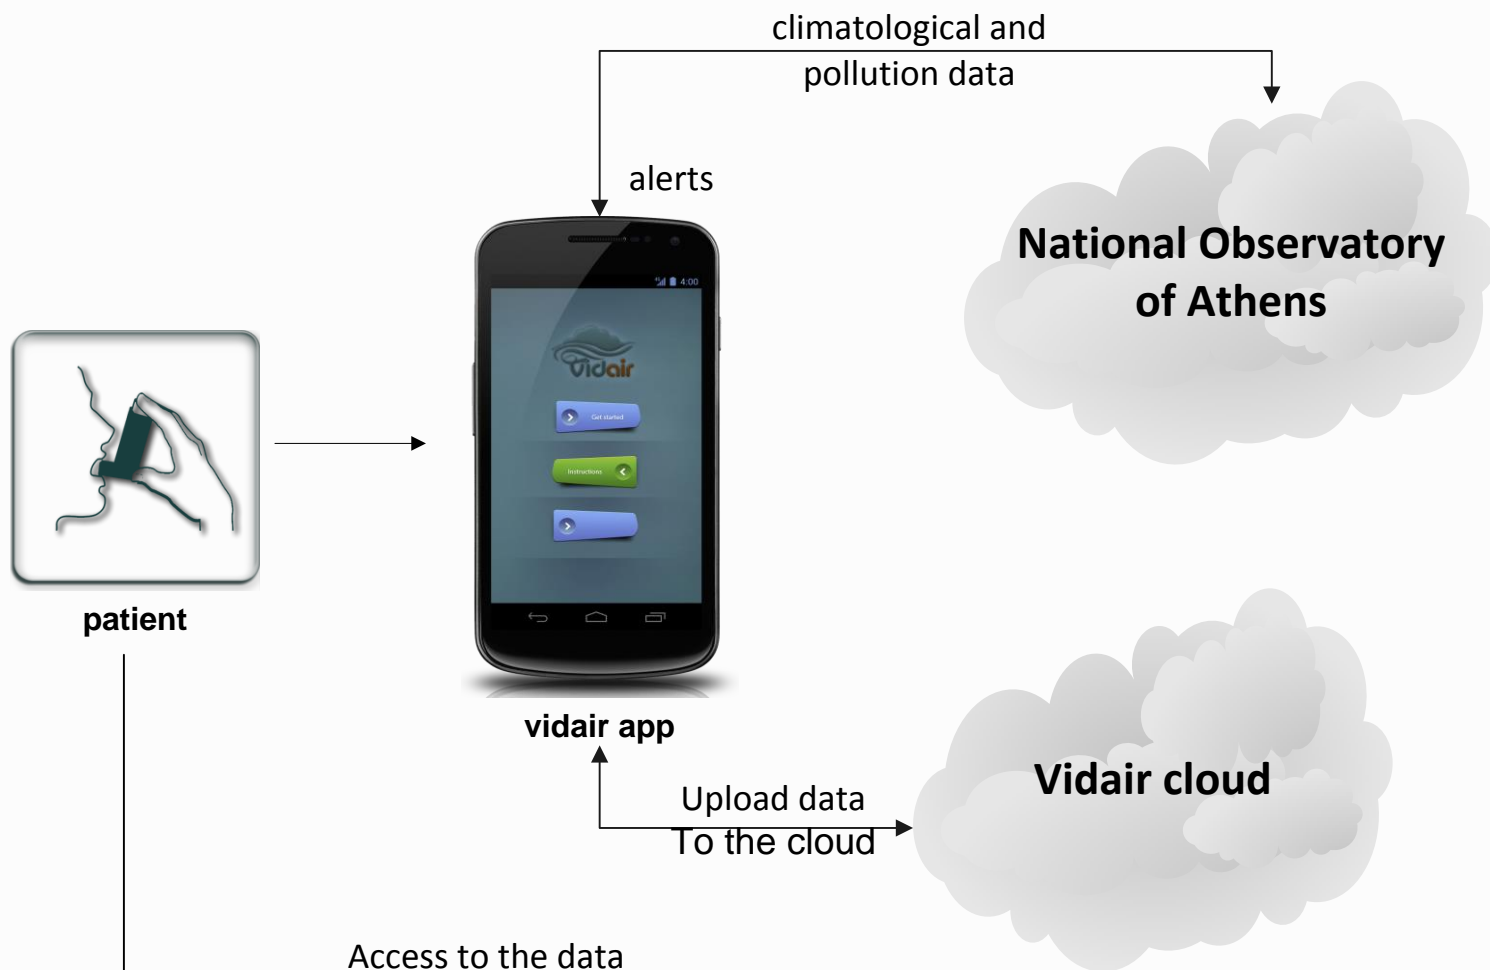

HAMAC
HELLENIC ASSOCIATION
OF MOBILE APPLICATION COMPANIES

ο προσωπικός σας σύμβουλος υγείας