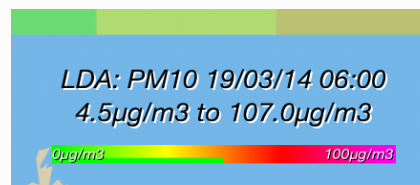

- Θερμοκρασία
- Επίπεδα όζοντος
- **Ρύπανση (P10)**
- Ρύπανση (P2.5)
- Επίπεδα UV
- Ζώνες πυρκαγιών