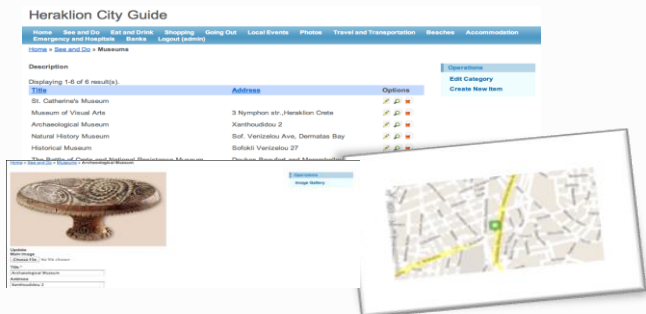

# Τουριστική και πολιτιστική προβολή πόλεων

**ONE CMS  
WEB - ANDROID - IOS**

**χρήσιμη σε Περιφέρειες, Δήμους,  
Εμπορικά Επιμελητήρια,  
Ταξιδιωτικά πρακτορεία, Ξενοδοχεία**

**MULTILINGUAL**

**AUGMENTED  
REALITY**