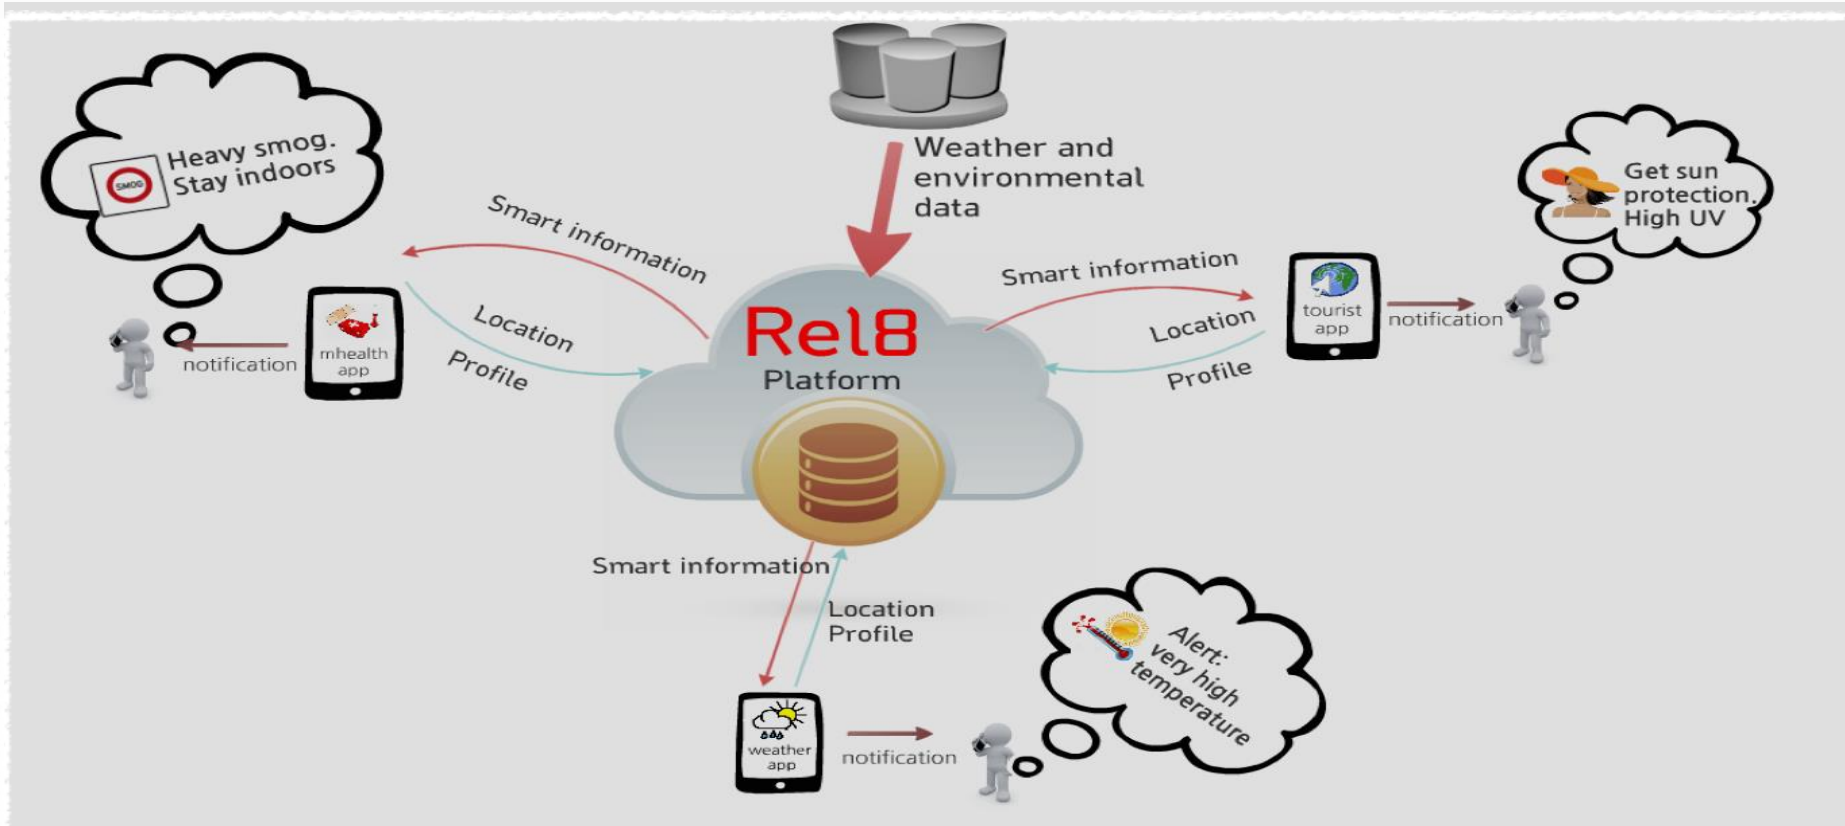

HAMAC
HELLENIC ASSOCIATION
OF MOBILE APPLICATION COMPANIES

Εξατομικευμένες πληροφορίες

Παροχή εξατομικευμένων πληροφοριών σε όλες τις συνδεδεμένες κινητές συσκευές, βασισμένες σε πληροφορίες περιεχομένου όπως πρόγνωση καιρού και περιβαλλοντικά στοιχεία