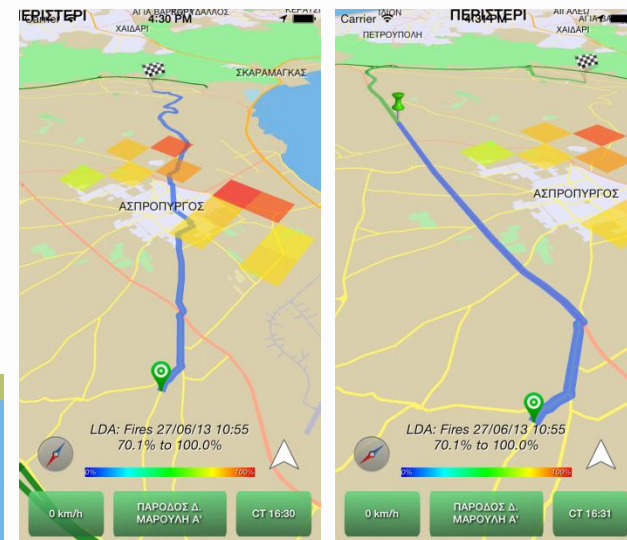

- Θερμοκρασία
- Επίπεδα όζοντος
- **Ρύπανση (P10)**
- Ρύπανση (P2.5)
- Επίπεδα UV
- Ζώνες πυρκαγιών