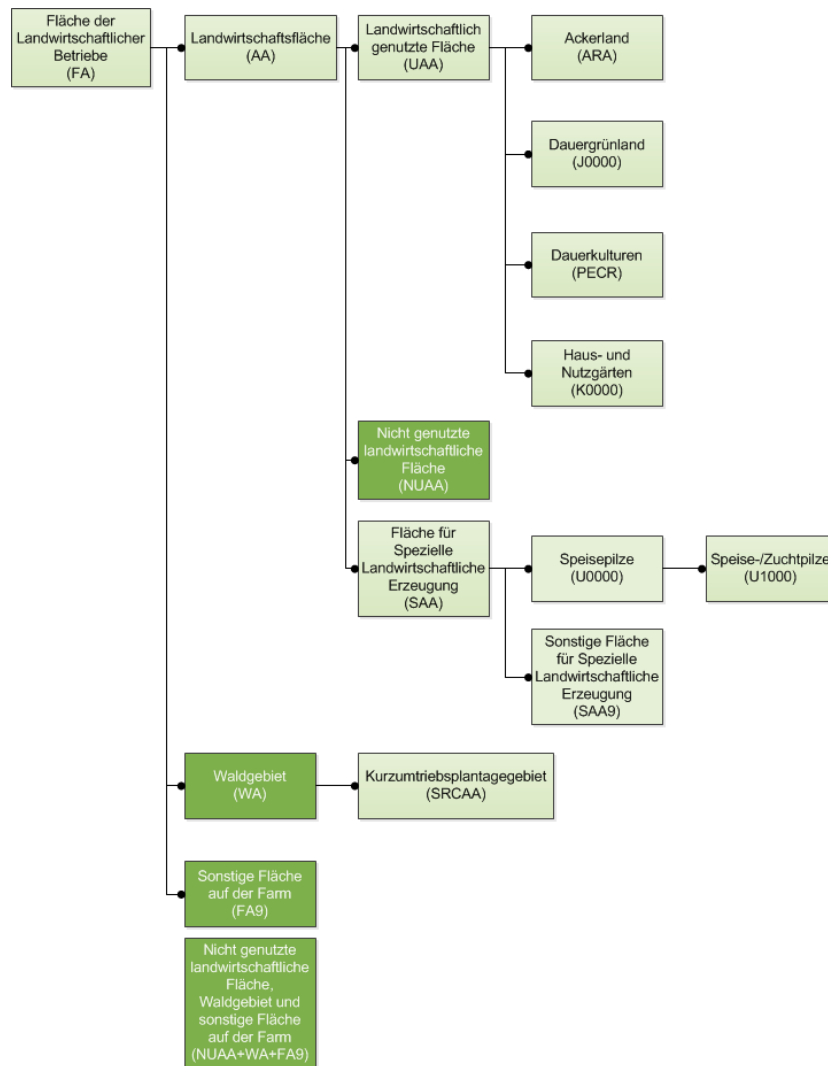

Glossar: Landwirtschaftsfläche (AA)

Die **Landwirtschaftsfläche** , kurz **AA** , oder **landwirtschaftlich genutzte Fläche** ist die bewirtschaftete Fläche.

Sie umfasst die Kategorien:

- **Ackerland** (ARA)
- **Dauergrünland** (J0000)
- **Dauerkulturen** (PECR)
- **Haus- und Nutzgärten** (K0000) (wenngleich diese lediglich einen geringen Teil der gesamten LF ausmachen).
- Nicht genutzte landwirtschaftlich Fläche (NUAA)
- Fläche für spezielle landwirtschaftliche Erzeugung (SAA)

Hierin nicht enthalten sind:

- Walgebiet (WA)
- Sonstige Fläche auf der Farm (FA9) von Gebäuden, Hofflächen, Wegen oder Gewässern etc... eingenommen werden.

Verwandte Begriffe

- [Landwirtschaftlicher Betrieb](#)

Statistische Daten

- [Statistiken über die Struktur landwirtschaftlicher Betriebe](#)