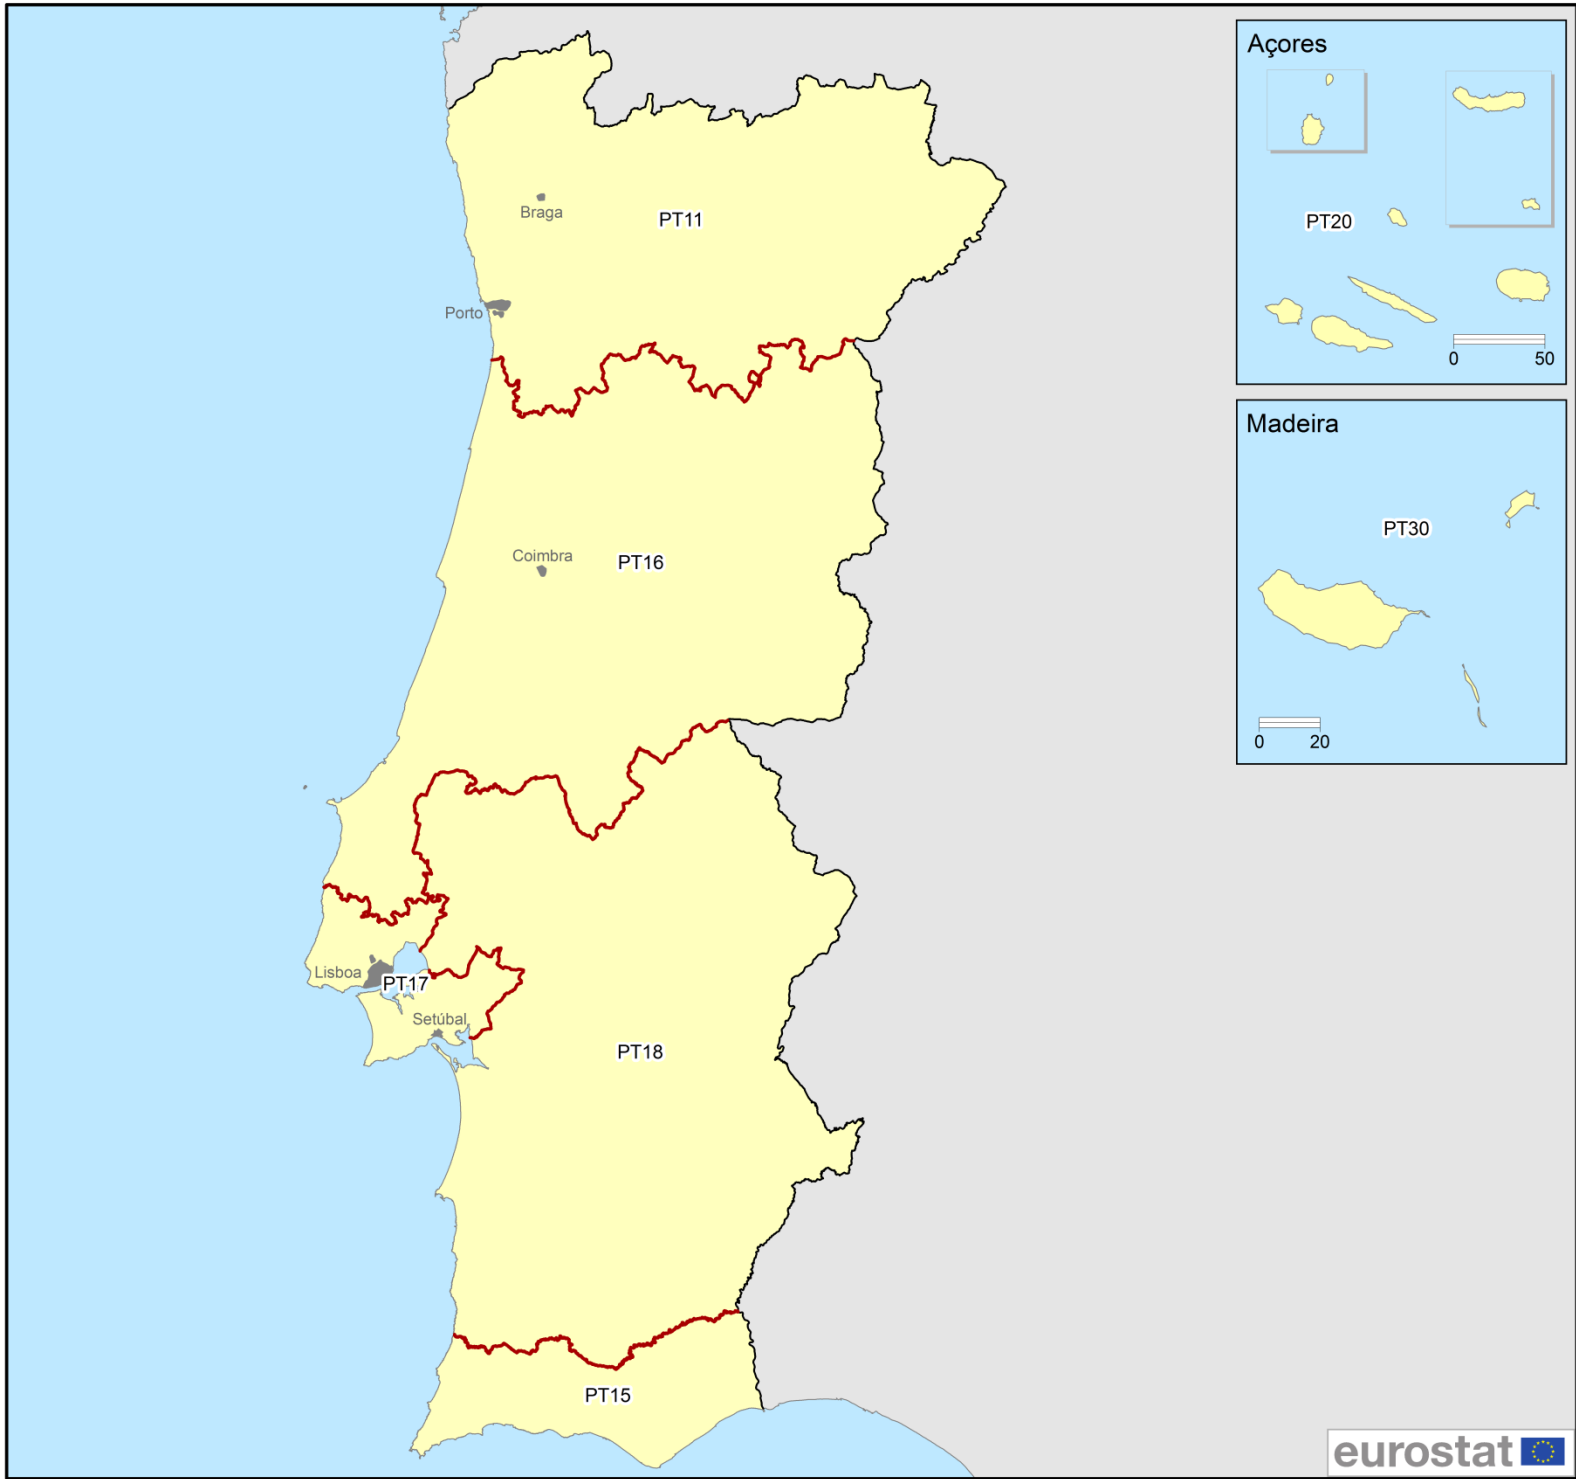

# NUTS 2 regions in Portugal, 2010 and 2013

— **NUTS 2 boundaries** Administrative boundaries: © EuroGeographics © UN-FAO © Turkstat  
Cartography: Eurostat — GISCO, 04/2016

# NUTS 3 regions in Portugal, 2010 and 2013

Administrative boundaries: © EuroGeographics © UN-FAO © Turkstat  
 Cartography: Eurostat — GISCO, 04/2016

- NUTS 1 boundaries 2013
- NUTS 2 boundaries 2013
- NUTS 3 boundaries 2013
- NUTS 3 boundaries 2010

## PORTUGAL

**NUTS 2010**

Code	NUTS 1	NUTS 2	NUTS 3
PT1	CONTINENTE		
PT11		Norte	
PT111			Minho-Lima
PT112			Cávado
PT113			Ave
PT114			Grande Porto
PT115			Tâmega
PT116			Entre Douro e Vouga
PT117			Douro
PT118			Alto Trás-os-Montes
PT15		Algarve	
PT150			Algarve
PT16		Centro (PT)	
PT161			Baixo Vouga
PT162			Baixo Mondego
PT163			Pinhal Litoral
PT164			Pinhal Interior Norte
PT165			Dão-Lafões
PT166			Pinhal Interior Sul
PT167			Serra da Estrela
PT168			Beira Interior Norte
PT169			Beira Interior Sul
PT16A			Cova da Beira
PT16B			Oeste
PT16C			Médio Tejo
PT17		Lisboa	
PT171			Grande Lisboa
PT172			Península de Setúbal
PT18		Alentejo	
PT181			Alentejo Litoral
PT182			Alto Alentejo
PT183			Alentejo Central
PT184			Baixo Alentejo
PT185			Lezíria do Tejo
PT2	REGIÃO AUTÓNOMA DOS AÇORES		
PT20		Região Autónoma dos Açores	
PT200			Região Autónoma dos Açores
PT3	REGIÃO AUTÓNOMA DA MADEIRA		
PT30		Região Autónoma da Madeira	
PT300			Região Autónoma da Madeira
PTZ	EXTRA-REGIO NUTS 1		
PTZZ		Extra-Regio NUTS 2	
PTZZZ			Extra-Regio NUTS 3