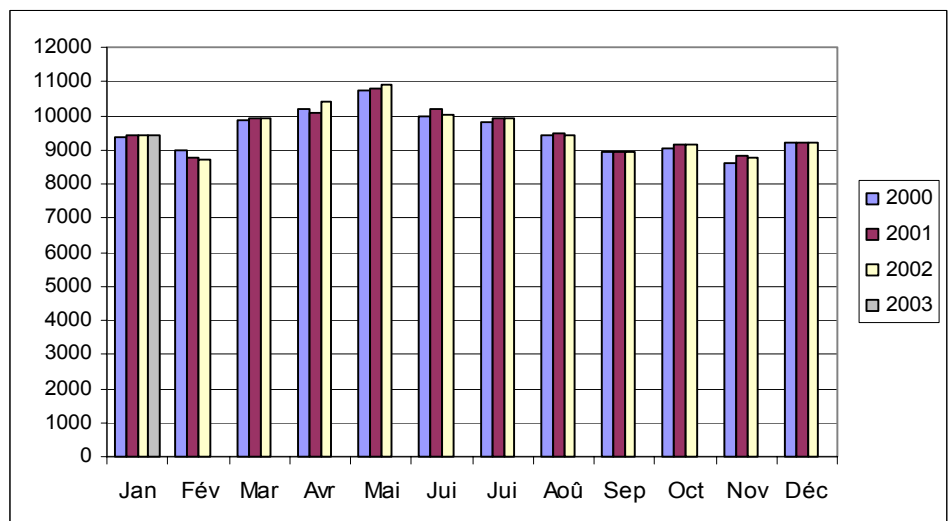

Collecte laitière mensuelle UE-15, 1000 t, janvier 2000 – janvier 2003

Source de données : Eurostat New Cronos 18/03/2003