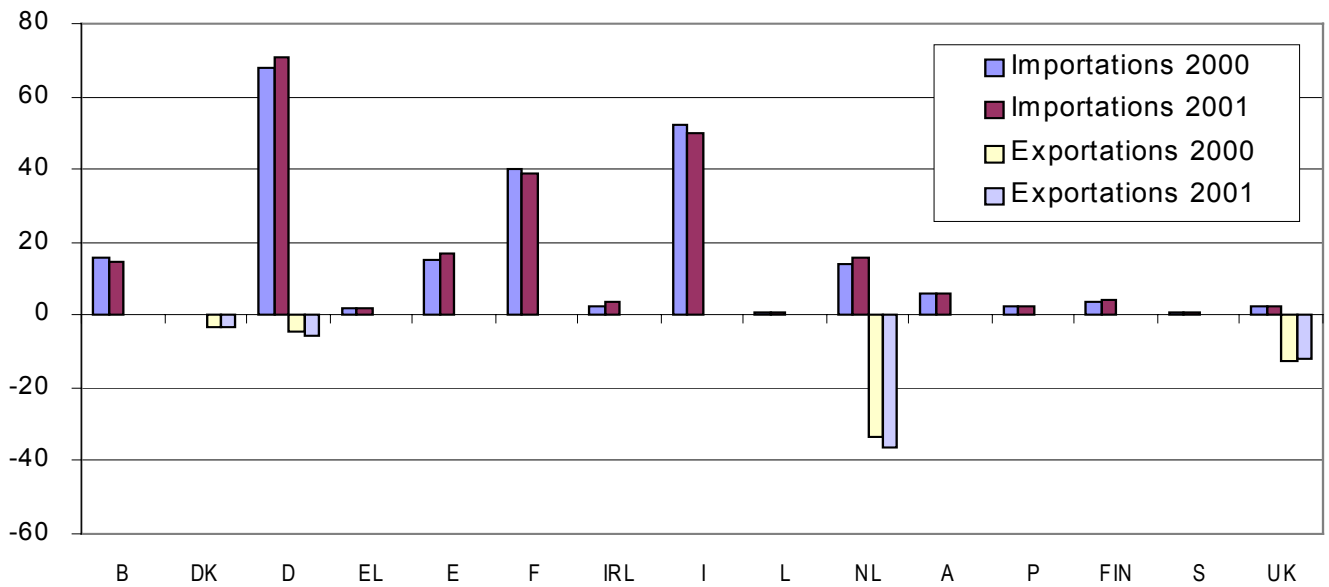

N.B. Eurozone : EU-11 jusqu'au 31.12.2000, EU-12 (EU-11+Grèce) à partir de 01.01.2001

Graphique 2: Production primaire en Mio tep (PCS)

Graphique 3: Importations et exportations totales en Mio tep (PCS) (+ : importations; - : exportations)