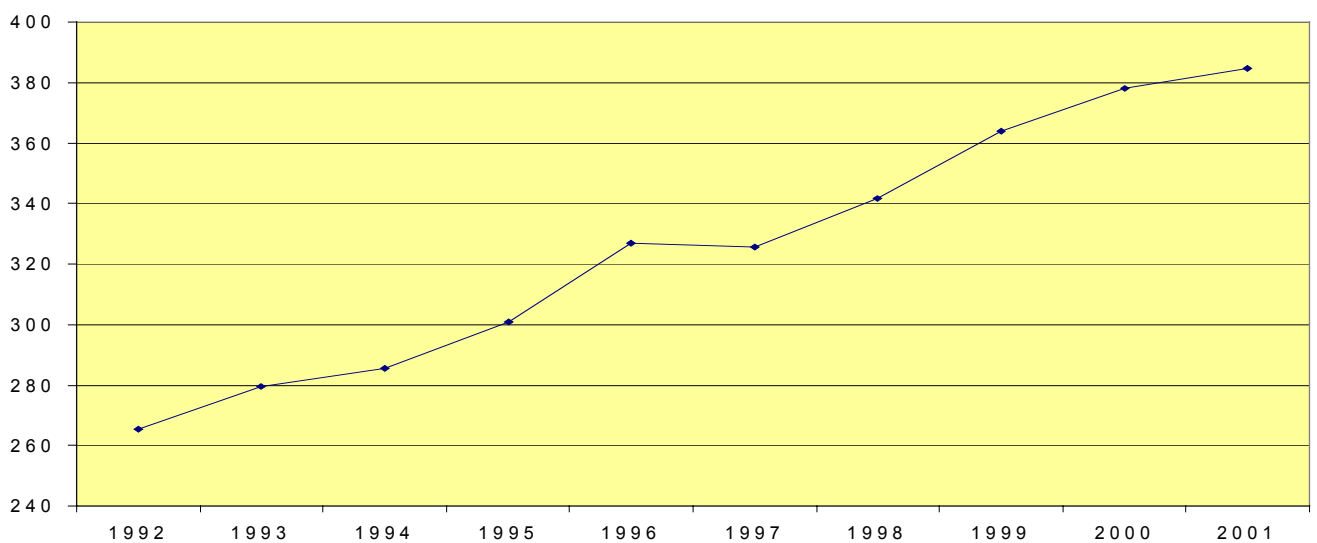

Graphique 3: Importations et exportations totales en Mio tep (PCS) (+ : importations; - : exportations)

Graphique 4: Consommation intérieure brute dans les pays de l'UE en Mio tep (PCS)