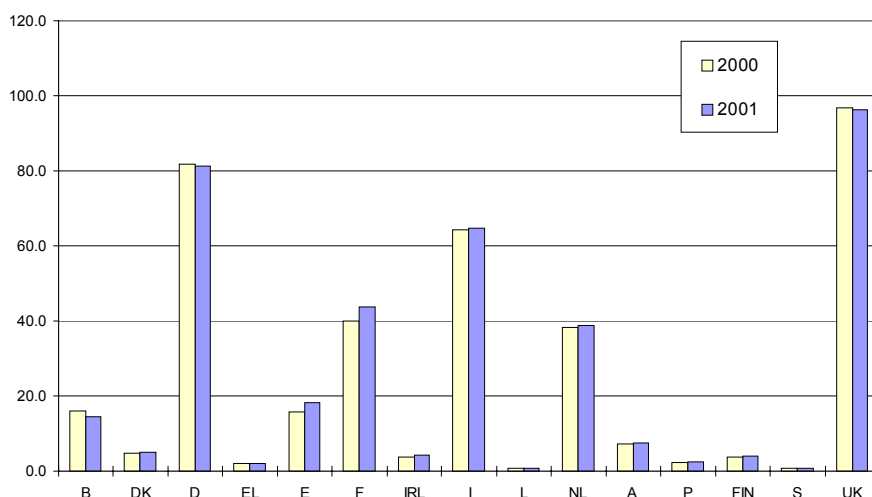

# Aspects statistiques de l'économie du gaz naturel en 2001

Ana JIMÉNEZ

Statistiques  
en bref

ENVIRONNEMENT ET  
ENERGIE

THEME 8 – 10/2002

Graphique 1: Consommation intérieure brute en Mio tep (pouvoir calorifique supérieur)

## Evolution de la consommation

En 2001 la consommation intérieure brute de gaz naturel dans l'Union Européenne a augmenté de 1,8% pour atteindre 384,7 millions de tonnes d'équivalent pétrole (tep).

Les pays membres ayant augmenté leur consommation intérieure brute sont: Espagne (+16,2%), Luxembourg (+14,5%), Irlande (+13,0%), Suède (+9,7%), France (+9,4%), Portugal (+7,4%), Finlande (+7,3%), Danemark (+4,2%), Autriche (+4,0%), Pays-Bas (+1,6%) et Italie (+0,9%).

On a constaté une diminution de la consommation par rapport à l'année 2000 en Belgique (-8,6%), en Grèce (-1,7%), en Allemagne (-0,6%) et au Royaume-Uni (-0,4%).

## Structure de l'approvisionnement

La production de gaz naturel au niveau de l'Union Européenne a diminué de 0,6% par rapport à l'année 2000 pour atteindre une valeur de 209,3 millions de tep. Parmi les principaux producteurs de l'UE, le Royaume-Uni a diminué sa production de 2,1% et l'Italie de 7,2%. Par contre, la production de gaz naturel aux Pays-Bas, au Danemark et en Allemagne a augmenté respectivement de 3,4%, 2,8% et 0,4%.