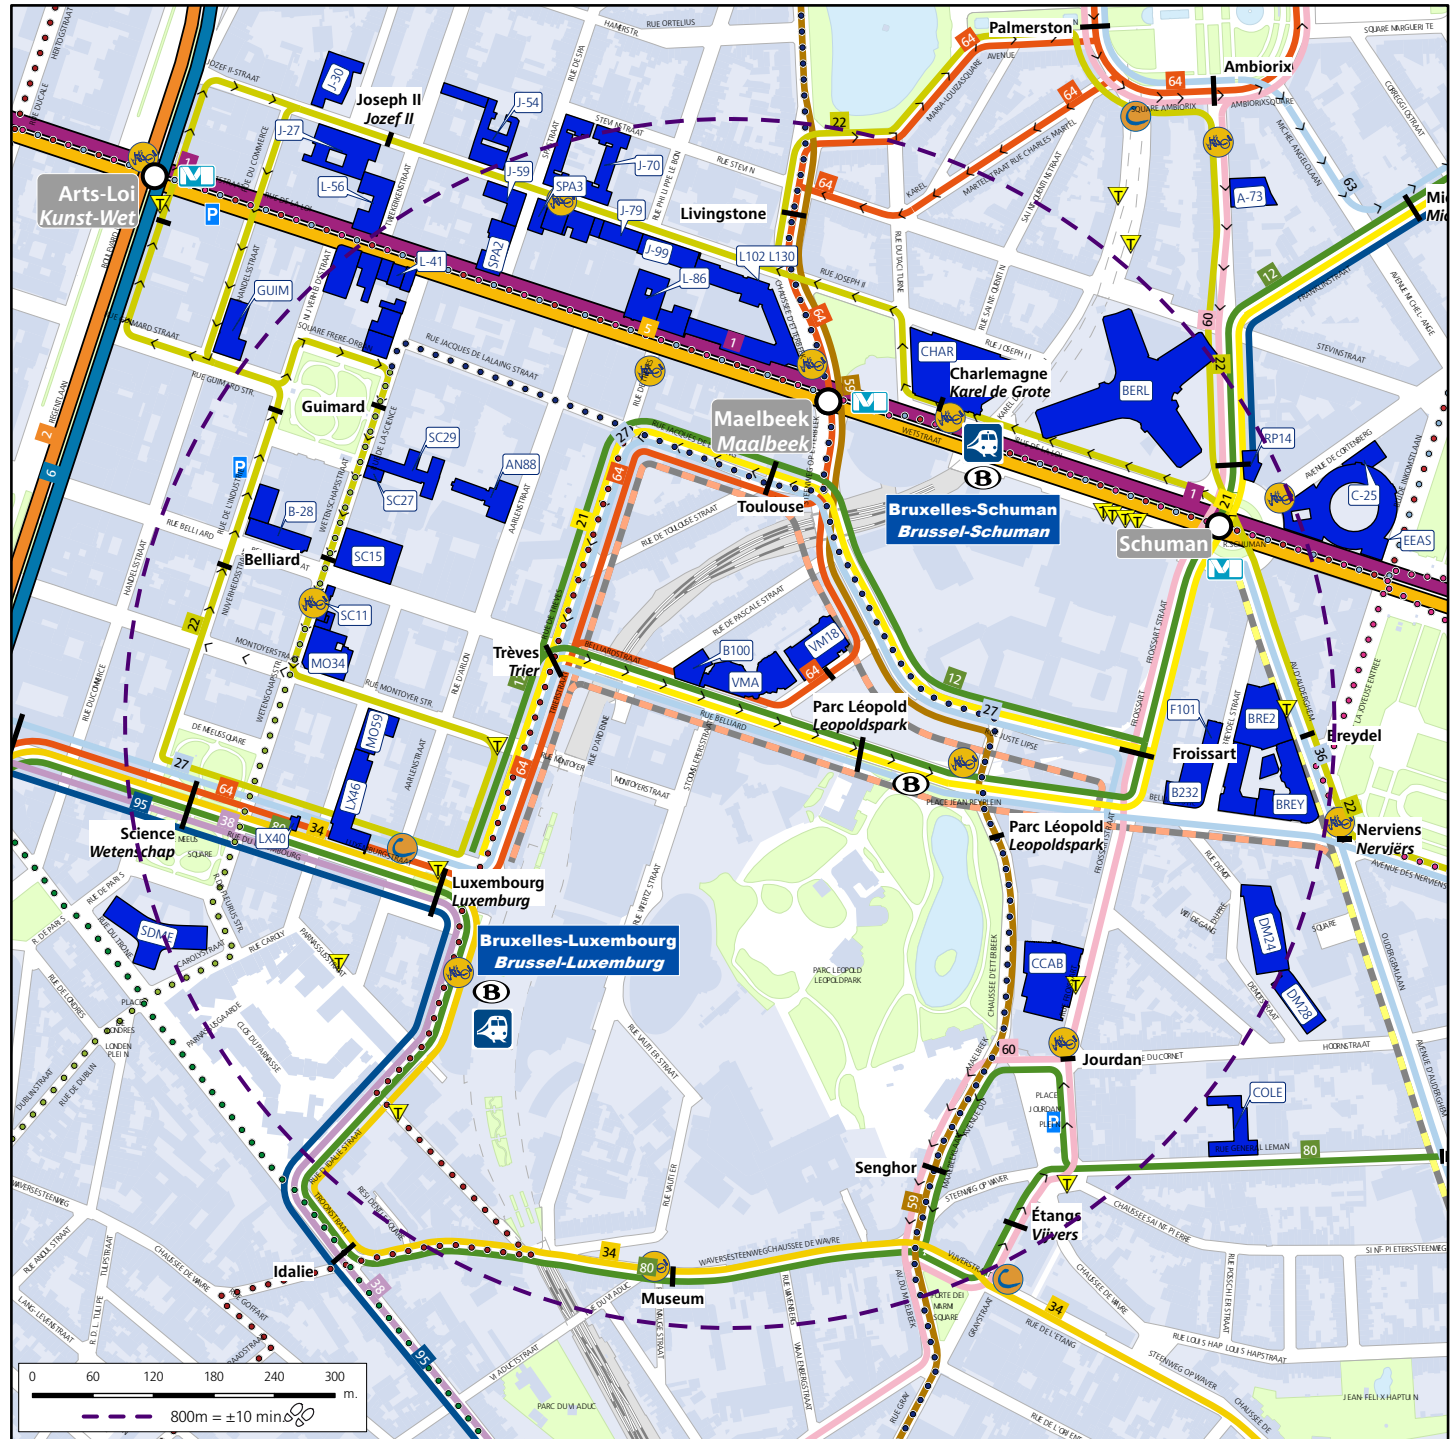

- GO
  mix

Voir détail sur la fiche d'accessibilité
For further details see overleaf

Légende - Key

- Itinéraire cyclable
  Cycle route
- Parking vélos
  Cycle park
- Parking auto
  Car park
- Taxis
- Cambio - Voiture Partagée
  Cambio - Carsharing
- Villo!
- Points de vente
  Sales points

bruxellesmobilité
mobiëlbrussel

Cartographie STIB-DOT
Cartografy STIB-DOT

Réalisé avec Brussels UrbIS©
Distribution & Copyright CIRB

Realised with Brussels UrbIS©
Distribution & Copyright CIBG

n°004c Edition - 2012/09
Réseau 16.04.2012 Network