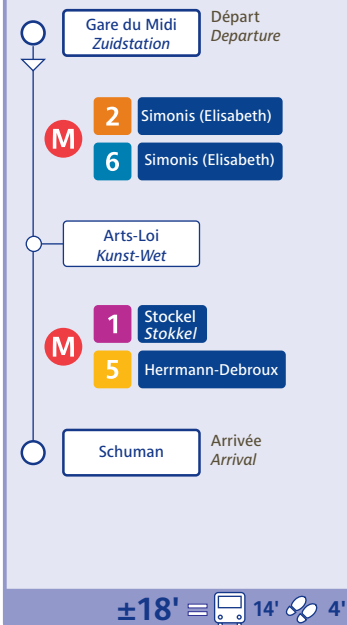

- GO
mix
- 
- 
- 
- 
- 

Voir détail sur la fiche d'accessibilité  
For further details see overleaf

**Légende - Key**

- Itinéraire cyclable  
Cycle route
- Parking vélos  
Cycle park
- Parking auto  
Car park
- Taxis
- Cambio - Voiture Partagée  
Cambio - Carsharing
- Villo!
- Points de vente  
Sales points

bruxellesmobilité  
mobiëlbrussel

Cartographie STIB-DOT  
Cartografy STIB-DOT

Réalisé avec Brussels UrbIS©  
Distribution & Copyright CIRB

Realised with Brussels UrbIS©  
Distribution & Copyright CIBG

n°004c Edition - 2012/09  
Réseau 16.04.2012 Network

Jonction ferroviaire Nord-Midi / North-South railway connection

Depuis From **Bruxelles-Midi**  
**Brussel-Zuid**

Depuis From **Bruxelles-Central**  
**Brussel-Centraal**

Depuis From **Bruxelles-Luxembourg**  
**Brussel-Luxemburg**

PM = Heure de pointe du Matin / Morning peak  
C = Heure creuse / Off-peak  
PS = Heure de pointe du soir / Evening peak  
Attente maximum / Maximum waiting time

Alternatives / Alternatives

**Parking :**  
gratuit : CERIA/COOVI, Kraainem, Delta, Herrmann-Debroux, Roodebeek, Stalle  
payant : Arts-Loi/Kunst-Wet, Erasme, Montgomery  
**Parking vélo :**  
Gare Centrale, Mérode  
**En Taxi :**  
Possibilité de prendre un taxi à la gare Centrale, aux stations de métro Schuman et Mérode et à l'aéroport de Bruxelles National (BIAC).