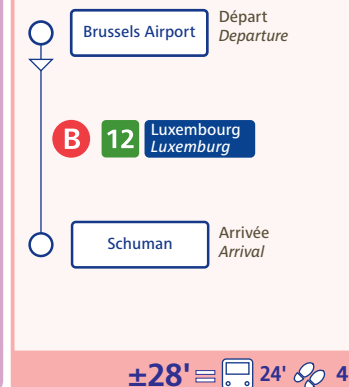

Depuis From **Brussels Airport**