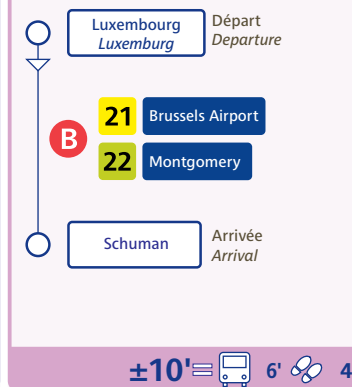

Jonction ferroviaire Nord-Midi / North-South railway connection

Depuis From **Bruxelles-Midi**  
**Brussel-Zuid**

Depuis From **Bruxelles-Central**  
**Brussel-Centraal**

Depuis From **Bruxelles-Luxembourg**  
**Brussel-Luxemburg**

PM = Heure de pointe du Matin / Morning peak  
C = Heure creuse / Off-peak  
PS = Heure de pointe du soir / Evening peak  
Attente maximum / Maximum waiting time

Alternatives / Alternatives

**Parking :**  
gratuit : CERIA/COOVI, Kraainem, Delta, Herrmann-Debroux, Roodebeek, Stalle  
payant : Arts-Loi/Kunst-Wet, Erasme, Montgomery  
**Parking vélo :**  
Gare Centrale, Mérode  
**En Taxi :**  
Possibilité de prendre un taxi à la gare Centrale, aux stations de métro Schuman et Mérode et à l'aéroport de Bruxelles National (BIAC).