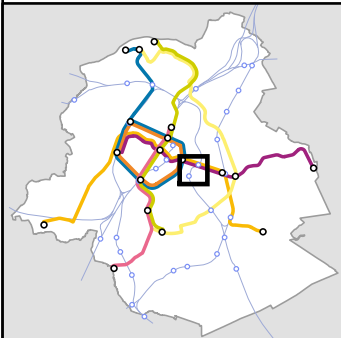

- GO
mix
- 
- 
- 
- 
- 

Voir détail sur la fiche d'accessibilité  
For further details see overleaf

**Légende - Key**

- Itinéraire cyclable  
Cycle route
- Parking vélos  
Cycle park
- Parking auto  
Car park
- Taxis
- Cambio - Voiture Partagée  
Cambio - Carsharing
- Villo!
- Points de vente  
Sales points

Jonction ferroviaire Nord-Midi / North-South railway connection

Depuis From **Bruxelles-Midi**  
**Brussel-Zuid**

Depuis From **Bruxelles-Central**  
**Brussel-Centraal**

Depuis From **Bruxelles-Luxembourg**  
**Brussel-Luxemburg**

**Parking :**  
free : CERIA/COOVI, Kraainem, Delta, Herrmann-Debroux, Roodebeek, Stalle  
paying car park : Arts-Loi/Kunst-Wet, Erasme/Erasmus, Montgomery  
**Cycle parking :**  
Gare Centrale/Centraal Station, Merode  
**By Taxi :**  
Gare Centrale/Centraal Station, metrostations Schuman and Merode and at Brussels Airport (BIAC).