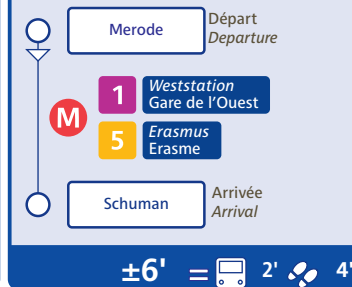

Depuis From **Brussels Airport**

Depuis From **Trône**  
**Troon**

Depuis From **Beaulieu**

Depuis From **Merode**

Depuis From **Da Vinci**

Fréquences / Frequencies

Lignes / Lines		PM	C	PS
<b>Schuman</b>				
M 1	Stockel - Gare de l'Ouest Stokkel - Weststation	5	7'30	5
M 5	Erasmus - Herrmann-Debroux Erasmus - Herrmann-Debroux	5	7'30	5
B 12	Brussels Airport - Luxembourg Brussels Airport - Luxembourg	10	20	10
Circule du lundi au vendredi, sauf après 20h. Only operated from Monday to Friday, except after 8 PM.				
B 21	Luxembourg - NATO Luxembourg - NATO	12	15	12
Dessert Brussels Airport du lundi au vendredi après 20 heures et les samedis, dimanches et jours fériés toute la journée. Serves Brussels Airport from Monday to Friday after 8 PM and on Saturday, Sunday and public Holydays during the whole day.				
B 22	Luxembourg - Montgomery Luxembourg - Montgomery	15	15	15
B 36	Schuman - Konkel	12	15	12
B 60	Ambiorix - Uccle Calevoet Ambiorix - Ukkel Kalevoet	10	15	10
B 79	Schuman - Kraainem	12	15	12
<b>Maelbeek / Maalbeek</b>				
B 59	Bordet Station - Hôpital Etterbeek-Ixelles Bordet station - Hospitaal Etterbeek-Elsene	12	20	12
B 64	Machelen - Porte de Namur Machelen - Naamsepoort	12	20	12
Correspondances Connections				
M 1	M 5			

PM = Heure de pointe du Matin / Morning peak  
C = Heure creuse / Off-peak  
PS = Heure de pointe du soir / Evening peak  
Attente maximum / Maximum waiting time

Alternatives / Alternatives

**Parking :**  
gratuit : CERIA/COOVI, Kraainem, Delta, Herrmann-Debroux, Roodebeek, Stalle  
payant : Arts-Loi/Kunst-Wet, Erasme, Montgomery  
**Parking vélo :**  
Gare Centrale, Mérode  
**En Taxi :**  
Possibilité de prendre un taxi à la gare Centrale, aux stations de métro Schuman et Mérode et à l'aéroport de Bruxelles National (BIAC).