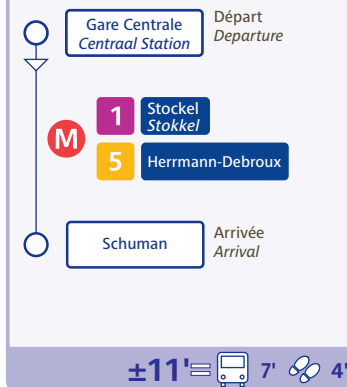

- GO
mix
- 
- 
- 
- 
- 

Voir détail sur la fiche d'accessibilité  
For further details see overleaf

**Légende - Key**

- Itinéraire cyclable  
Cycle route
- Parking vélos  
Cycle park
- Parking auto  
Car park
- Taxis
- Cambio - Voiture Partagée  
Cambio - Carsharing
- Villo!
- Points de vente  
Sales points

bruxellesmobilité  
mobiëlbrussel

Cartographie STIB-DOT  
Cartografy STIB-DOT

Réalisé avec Brussels UrbIS©  
Distribution & Copyright CIRB

Realised with Brussels UrbIS©  
Distribution & Copyright CIBG

n°004c Edition - 2012/09  
Réseau 16.04.2012 Network

Jonction ferroviaire Nord-Midi / North-South railway connection

Depuis From **Bruxelles-Midi**  
**Brussel-Zuid**

Depuis From **Bruxelles-Central**  
**Brussel-Centraal**

Depuis From **Bruxelles-Luxembourg**  
**Brussel-Luxemburg**

PM = Heure de pointe du Matin / Morning peak  
C = Heure creuse / Off-peak  
PS = Heure de pointe du soir / Evening peak  
Attente maximum / Maximum waiting time

Alternatives / Alternatives

**Parking :**  
gratuit : CERIA/COOVI, Kraainem, Delta, Herrmann-Debroux, Roodebeek, Stalle  
payant : Arts-Loi/Kunst-Wet, Erasme, Montgomery  
**Parking vélo :**  
Gare Centrale, Mérode  
**En Taxi :**  
Possibilité de prendre un taxi à la gare Centrale, aux stations de métro Schuman et Mérode et à l'aéroport de Bruxelles National (BIAC).