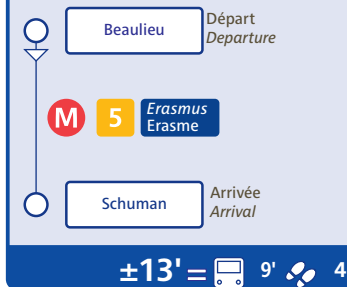

Depuis From **Beaulieu**