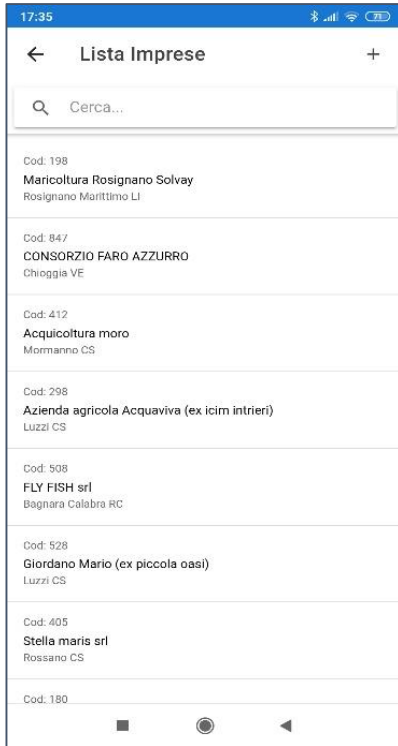

Screenshots from the Mobile APP for the data collection 2018

<http://www.acquaculturecrea.it/login>

Desktop version

17:36

Rilevazione

Specie selezionata: **Orata**

Dimensione Impianto (m3)
Dimensione

Produzione (in tonnellate)
Tonnellate