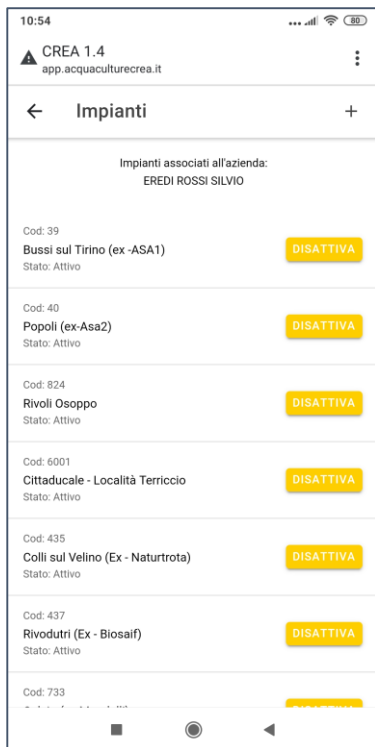

Screenshots from the Mobile APP for the data collection 2018

<http://www.acquaculturecrea.it/login>

Desktop version

17:36

Rilevazione

Specie selezionata: **Orata**

Dimensione Impianto (m3)
Dimensione

Produzione (in tonnellate)
Tonnellate