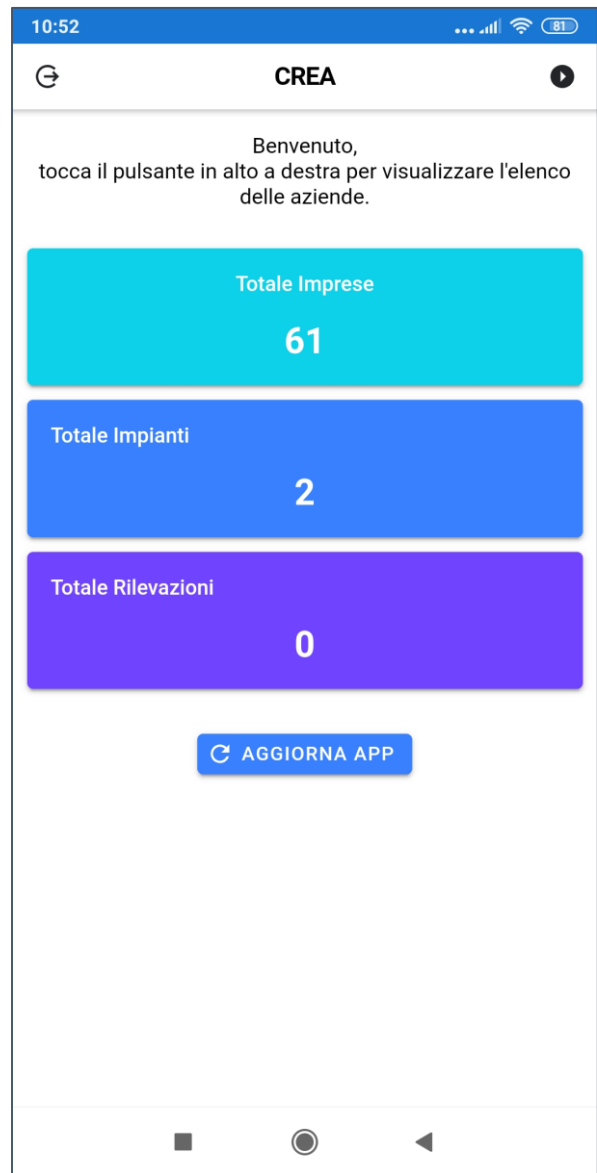

Screenshots from the Mobile APP for the data collection 2018

<http://www.acquaculturecrea.it/login>

Desktop version

17:36

Rilevazione

Specie selezionata: **Orata**

Dimensione Impianto (m3)
Dimensione

Produzione (in tonnellate)
Tonnellate