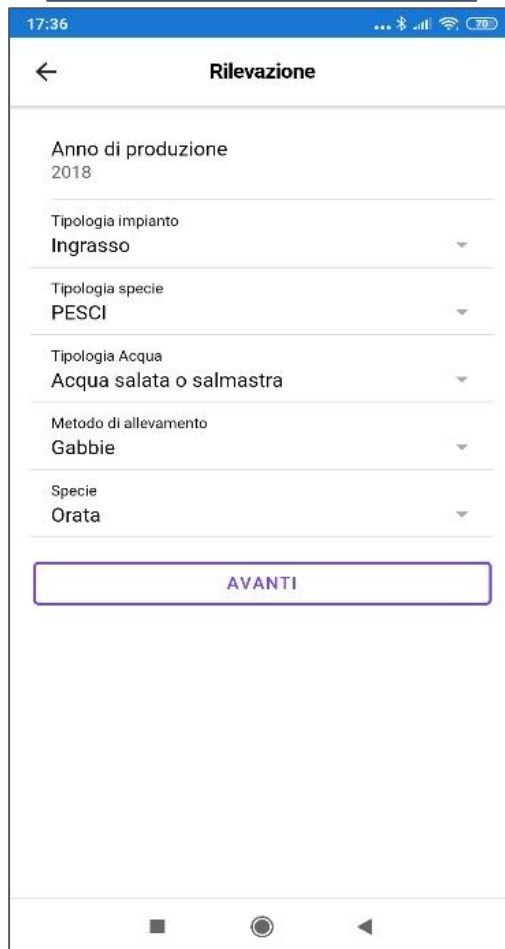

Screenshots from the Mobile APP for the data collection 2018

<http://www.acquaculturecrea.it/login>

Desktop version

17:36

Rilevazione

Specie selezionata: **Orata**

Dimensione Impianto (m3)
Dimensione

Produzione (in tonnellate)
Tonnellate