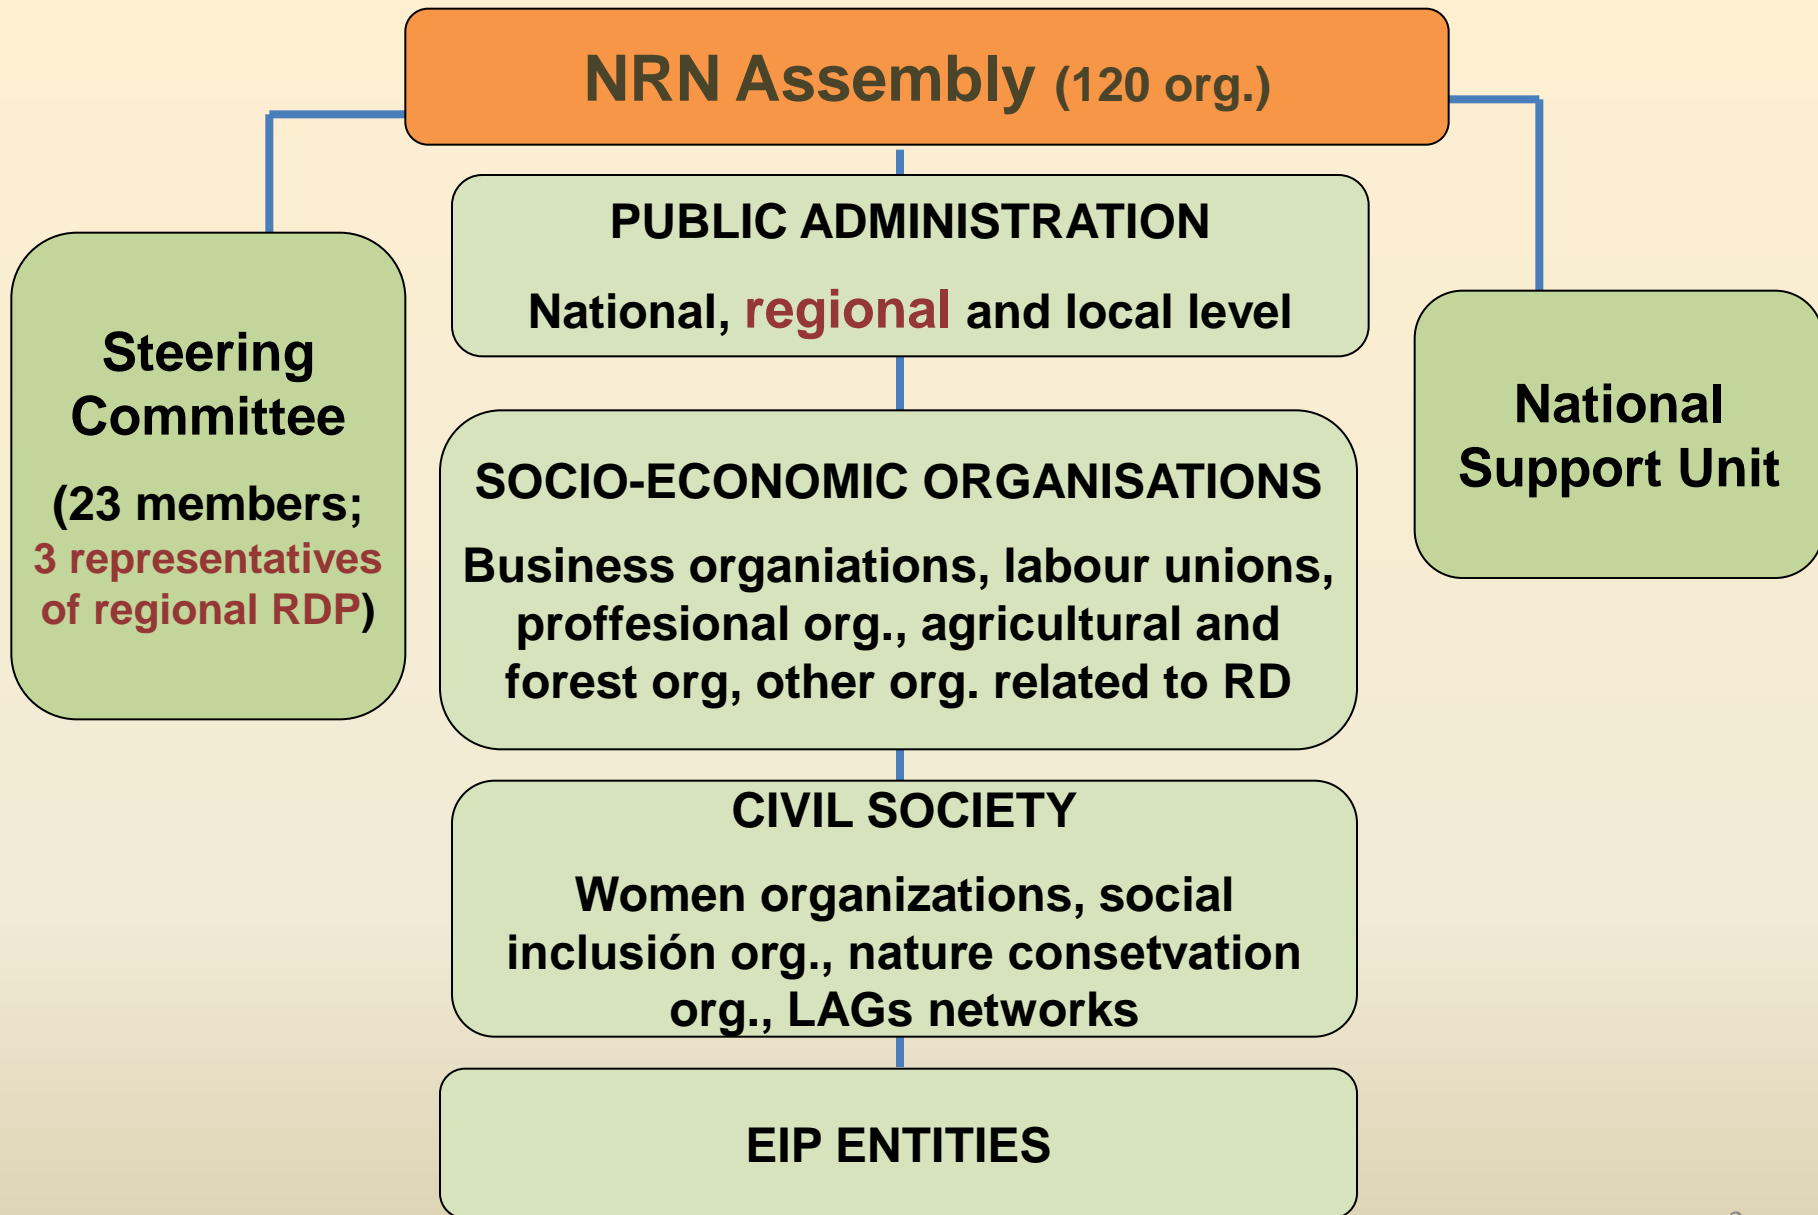

Unión Europea
Fondo Europeo Agrícola
de Desarrollo Rural

Europa invierte en las zonas rurales

GOBIERNO
DE ESPAÑA

MINISTERIO
DE AGRICULTURA Y PESCA,
ALIMENTACIÓN Y MEDIO AMBIENTE

RRN
Red Rural Nacional

Spanish NRN 2014-2020

ENRD Workshop “Improving rural policy dimension”

Rome, 13 February 2018

2004-2020 Structural Context

17 REGIONAL RDPs

1 NATIONAL RDP (PNDR)

1 NRN included as submeasure 20.2 of the National RDP

RDPs Monitoring Committee: coordination body of all RDP

2007-2013 CHALLENGES

*Lack of visibility of
the NRN
Need of spread the
word*

*Poor communication
with regional RDPs
managing authorities*

*Communication with
LAG*

2014-2020 IMPROVEMENTS

*New friendly and effective
NRN web site*

Unión Europea
Fondo Europeo Agrícola de Desarrollo Rural
Europa invierte en las zonas rurales

Red Rural Nacional

INICIO + QUIENES SOMOS DESARROLLO RURAL - LEADER + INNOVACIÓN-AEI + GRUPOS DE TRABAJO

SEGUIMIENTO Y EVALUACIÓN · RED RURAL NACIONAL-PROYECTOS 2007-2013