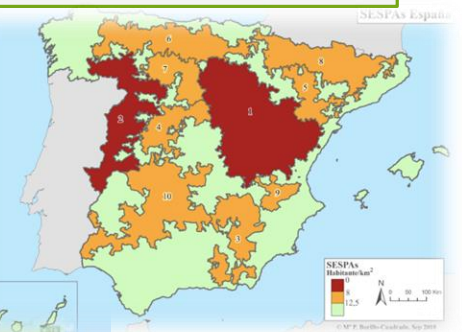

**DEPOPULATION
MAP, Pilar Burillo**