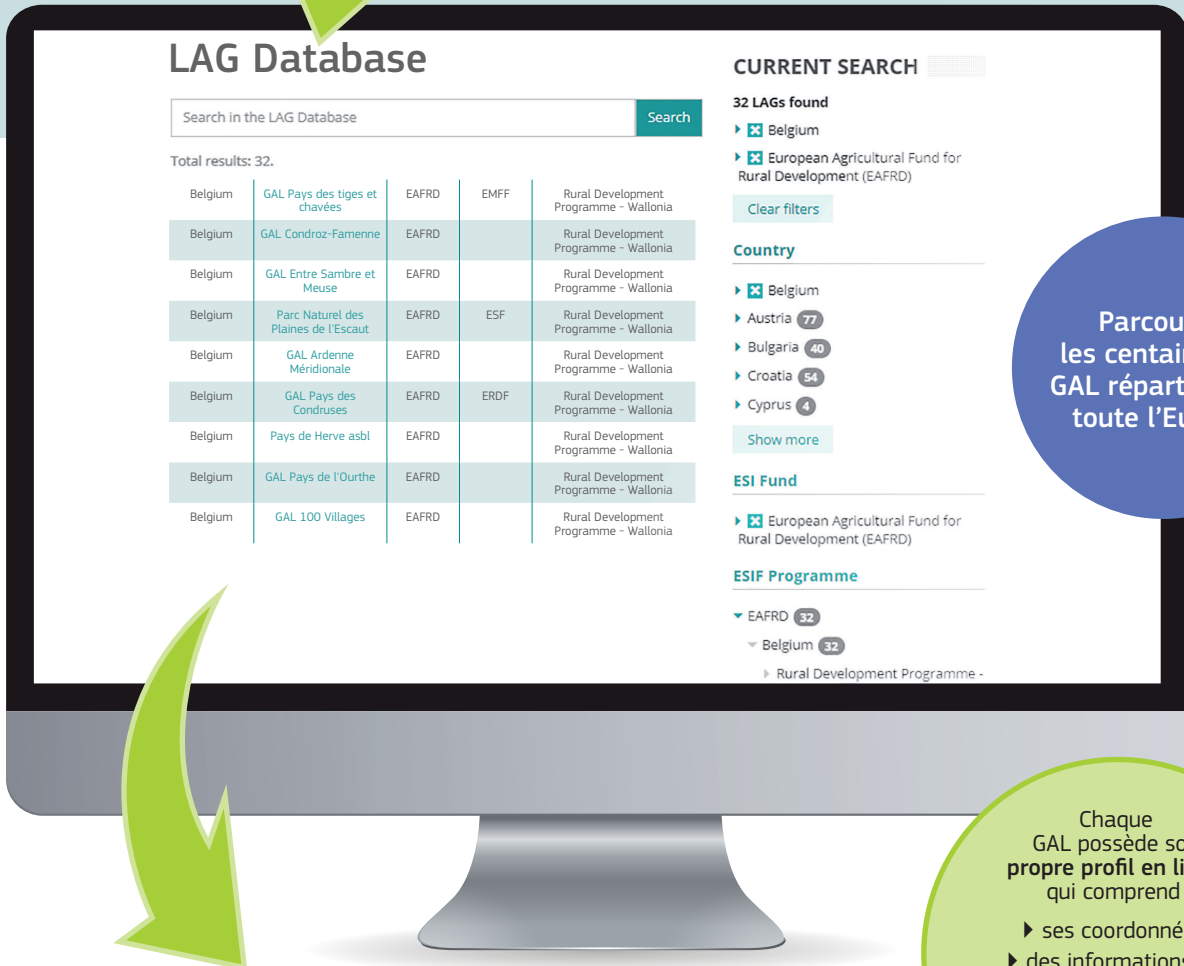

De nouveaux outils interactifs pour les GAL

La base de données des GAL est élargie en permanence pour y inclure les coordonnées des groupes locaux intervenant au titre du Fonds pour le développement rural, du Fonds européen pour la pêche, du Fonds européen de développement régional et du Fonds social européen.

LAG Database

Search in the LAG Database

Search

Total results: 32.

Belgium	GAL Pays des tiges et chavées	EAFRD	EMFF	Rural Development Programme - Wallonia
Belgium	GAL Condroz-Famenne	EAFRD		Rural Development Programme - Wallonia
Belgium	GAL Entre Sambre et Meuse	EAFRD		Rural Development Programme - Wallonia
Belgium	Parc Naturel des Plaines de l'Escaut	EAFRD	ESF	Rural Development Programme - Wallonia
Belgium	GAL Ardenne Méridionale	EAFRD		Rural Development Programme - Wallonia
Belgium	GAL Pays des Condruses	EAFRD	ERDF	Rural Development Programme - Wallonia
Belgium	Pays de Herve asbl	EAFRD		Rural Development Programme - Wallonia
Belgium	GAL Pays de l'Ourthe	EAFRD		Rural Development Programme - Wallonia
Belgium	GAL 100 Villages	EAFRD		Rural Development Programme - Wallonia