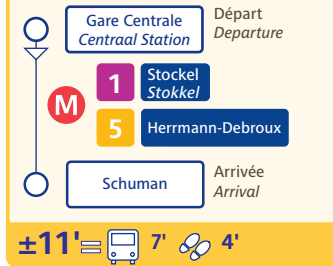

Fiche d'accessibilité
How to get to

Commission Européenne
European Commission

Europäische Kommission
Europese Commissie

Depuis From **B** **Bruxelles-Midi**
Brussel-Zuid

Depuis From **B** **Bruxelles-Central**
Brussel-Centraal

Depuis From **B** **Bruxelles-Luxembourg**
Brussel-Luxemburg

Depuis From **Brussels Airport**

Depuis From **M** **Trône**
Troon

Depuis From **M** **Beaulieu**

Depuis From **M** **Merode**

Depuis From **B** **Da Vinci**

PM = Heure de pointe du Matin / Morning peak
C = Heure creuse / Off-peak
PS = Heure de pointe du soir / Evening peak
Attente maximum / Maximum waiting time

Alternatives / Alternatieven

Parking :
gratuit : CERIA/COOVI, Kraainem, Delta, Herrmann-Debroux, Roodebeek, Stalle
payant : Arts-Loi/Kunst-Wet, Erasme, Montgomery
Parking vélo :
Gare Centrale, Mérode
En Taxi :
Possibilité de prendre un taxi à la gare Centrale, aux stations de métro Schuman et Mérode et à l'aéroport de Bruxelles National (BIAC).