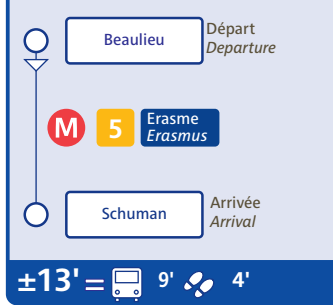

Fiche d'accessibilité
How to get to

Commission Européenne
European Commission

Europäische Kommission
Europese Commissie

Depuis From **B** **Bruxelles-Midi**
Brussel-Zuid

Depuis From **B** **Bruxelles-Central**
Brussel-Centraal

Depuis From **B** **Bruxelles-Luxembourg**
Brussel-Luxemburg

Depuis From **Brussels Airport**

Depuis From **M** **Trône**
Troon

Depuis From **M** **Beaulieu**

Depuis From **M** **Merode**

Depuis From **B** **Da Vinci**

PM = Heure de pointe du Matin / Morning peak
C = Heure creuse / Off-peak
PS = Heure de pointe du soir / Evening peak
Attente maximum / Maximum waiting time

Alternatives / Alternatieven

Parking :
gratuit : CERIA/COOVI, Kraainem, Delta, Herrmann-Debroux, Roodebeek, Stalle
payant : Arts-Loi/Kunst-Wet, Erasme, Montgomery
Parking vélo :
Gare Centrale, Mérode
En Taxi :
Possibilité de prendre un taxi à la gare Centrale, aux stations de métro Schuman et Mérode et à l'aéroport de Bruxelles National (BIAC).