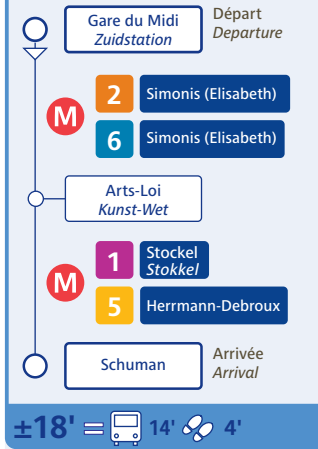

bruxellesmobilité
mobiëlbrussel

Cartographie STIB-DOT
Cartografy STIB-DOT

Réalisé avec Brussels UrbIS©
Distribution & Copyright CIRB
Realised with Brussels UrbIS©
Distribution & Copyright CIRB

n°034 Edition - 2009/03
Réseau 06.04.2009 Network

Fiche d'accessibilité
How to get to

Commission Européenne
European Commission

Europäische Kommission
Europese Commissie

Depuis From **B** **Bruxelles-Midi**
Brussel-Zuid

Depuis From **B** **Bruxelles-Central**
Brussel-Centraal

Depuis From **B** **Bruxelles-Luxembourg**
Brussel-Luxemburg

Depuis From **Brussels Airport**

Depuis From **M** **Trône**
Troon

Depuis From **M** **Beaulieu**

Depuis From **M** **Merode**

Depuis From **B** **Da Vinci**

PM = Heure de pointe du Matin / Morning peak
C = Heure creuse / Off-peak
PS = Heure de pointe du soir / Evening peak
Attente maximum / Maximum waiting time

Alternatives / Alternatieven

Parking :
gratuit : CERIA/COOVI, Kraainem, Delta, Herrmann-Debroux, Roodebeek, Stalle
payant : Arts-Loi/Kunst-Wet, Erasme, Montgomery
Parking vélo :
Gare Centrale, Mérode
En Taxi :
Possibilité de prendre un taxi à la gare Centrale, aux stations de métro Schuman et Mérode et à l'aéroport de Bruxelles National (BIAC).