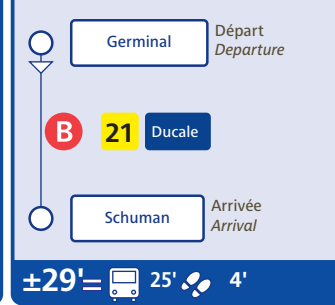

Depuis From **B** **Bruxelles-Luxembourg**
Brussel-Luxemburg

Depuis From **Brussels Airport**

Depuis From **M** **Trône**
Troon

Depuis From **M** **Beaulieu**

Depuis From **M** **Merode**

Depuis From **B** **Da Vinci**

PM = Heure de pointe du Matin / Morning peak
C = Heure creuse / Off-peak
PS = Heure de pointe du soir / Evening peak
Attente maximum / Maximum waiting time

Alternatives / Alternatieven

Parking :
gratuit : CERIA/COOVI, Kraainem, Delta, Herrmann-Debroux, Roodebeek, Stalle
payant : Arts-Loi/Kunst-Wet, Erasme, Montgomery
Parking vélo :
Gare Centrale, Mérode
En Taxi :
Possibilité de prendre un taxi à la gare Centrale, aux stations de métro Schuman et Mérode et à l'aéroport de Bruxelles National (BIAC).