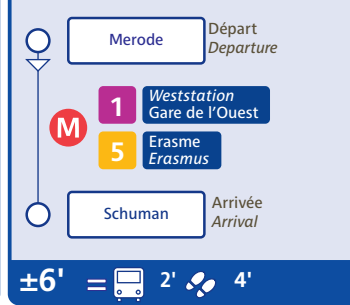

Fiche d'accessibilité
How to get to

Commission Européenne
European Commission

Europäische Kommission
Europese Commissie

Depuis From **B** **Bruxelles-Midi**
Brussel-Zuid

Depuis From **B** **Bruxelles-Central**
Brussel-Centraal

Depuis From **B** **Bruxelles-Luxembourg**
Brussel-Luxemburg

Depuis From **Brussels Airport**

Depuis From **M** **Trône**
Troon

Depuis From **M** **Beaulieu**

Depuis From **M** **Merode**

Depuis From **B** **Da Vinci**

PM = Heure de pointe du Matin / Morning peak
C = Heure creuse / Off-peak
PS = Heure de pointe du soir / Evening peak
Attente maximum / Maximum waiting time

Alternatives / Alternatieven

Parking :
gratuit : CERIA/COOVI, Kraainem, Delta, Herrmann-Debroux, Roodebeek, Stalle
payant : Arts-Loi/Kunst-Wet, Erasme, Montgomery
Parking vélo :
Gare Centrale, Mérode
En Taxi :
Possibilité de prendre un taxi à la gare Centrale, aux stations de métro Schuman et Mérode et à l'aéroport de Bruxelles National (BIAC).