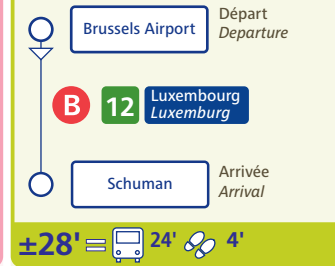

Fiche d'accessibilité
How to get to

Commission Européenne
European Commission

Europäische Kommission
Europese Commissie

Depuis From **B** **Bruxelles-Midi**
Brussel-Zuid

Depuis From **B** **Bruxelles-Central**
Brussel-Centraal

Depuis From **B** **Bruxelles-Luxembourg**
Brussel-Luxemburg

Depuis From **Brussels Airport**

Depuis From **M** **Trône**
Troon

Depuis From **M** **Beaulieu**

Depuis From **M** **Merode**

Depuis From **B** **Da Vinci**