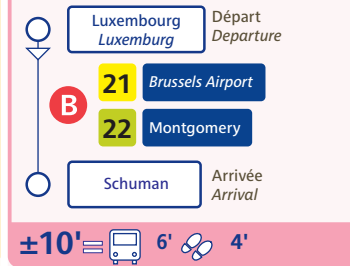

Fiche d'accessibilité
How to get to

Commission Européenne
European Commission

Europäische Kommission
Europese Commissie

Depuis From **B** **Bruxelles-Midi**
Brussel-Zuid

Depuis From **B** **Bruxelles-Central**
Brussel-Centraal

Depuis From **B** **Bruxelles-Luxembourg**
Brussel-Luxemburg

Depuis From **Brussels Airport**

Depuis From **M** **Trône**
Troon

Depuis From **M** **Beaulieu**

Depuis From **M** **Merode**

Depuis From **B** **Da Vinci**

PM = Heure de pointe du Matin / Morning peak
C = Heure creuse / Off-peak
PS = Heure de pointe du soir / Evening peak
Attente maximum / Maximum waiting time

Alternatives / Alternatieven

Parking :
gratuit : CERIA/COOVI, Kraainem, Delta, Herrmann-Debroux, Roodebeek, Stalle
payant : Arts-Loi/Kunst-Wet, Erasme, Montgomery
Parking vélo :
Gare Centrale, Mérode
En Taxi :
Possibilité de prendre un taxi à la gare Centrale, aux stations de métro Schuman et Mérode et à l'aéroport de Bruxelles National (BIAC).