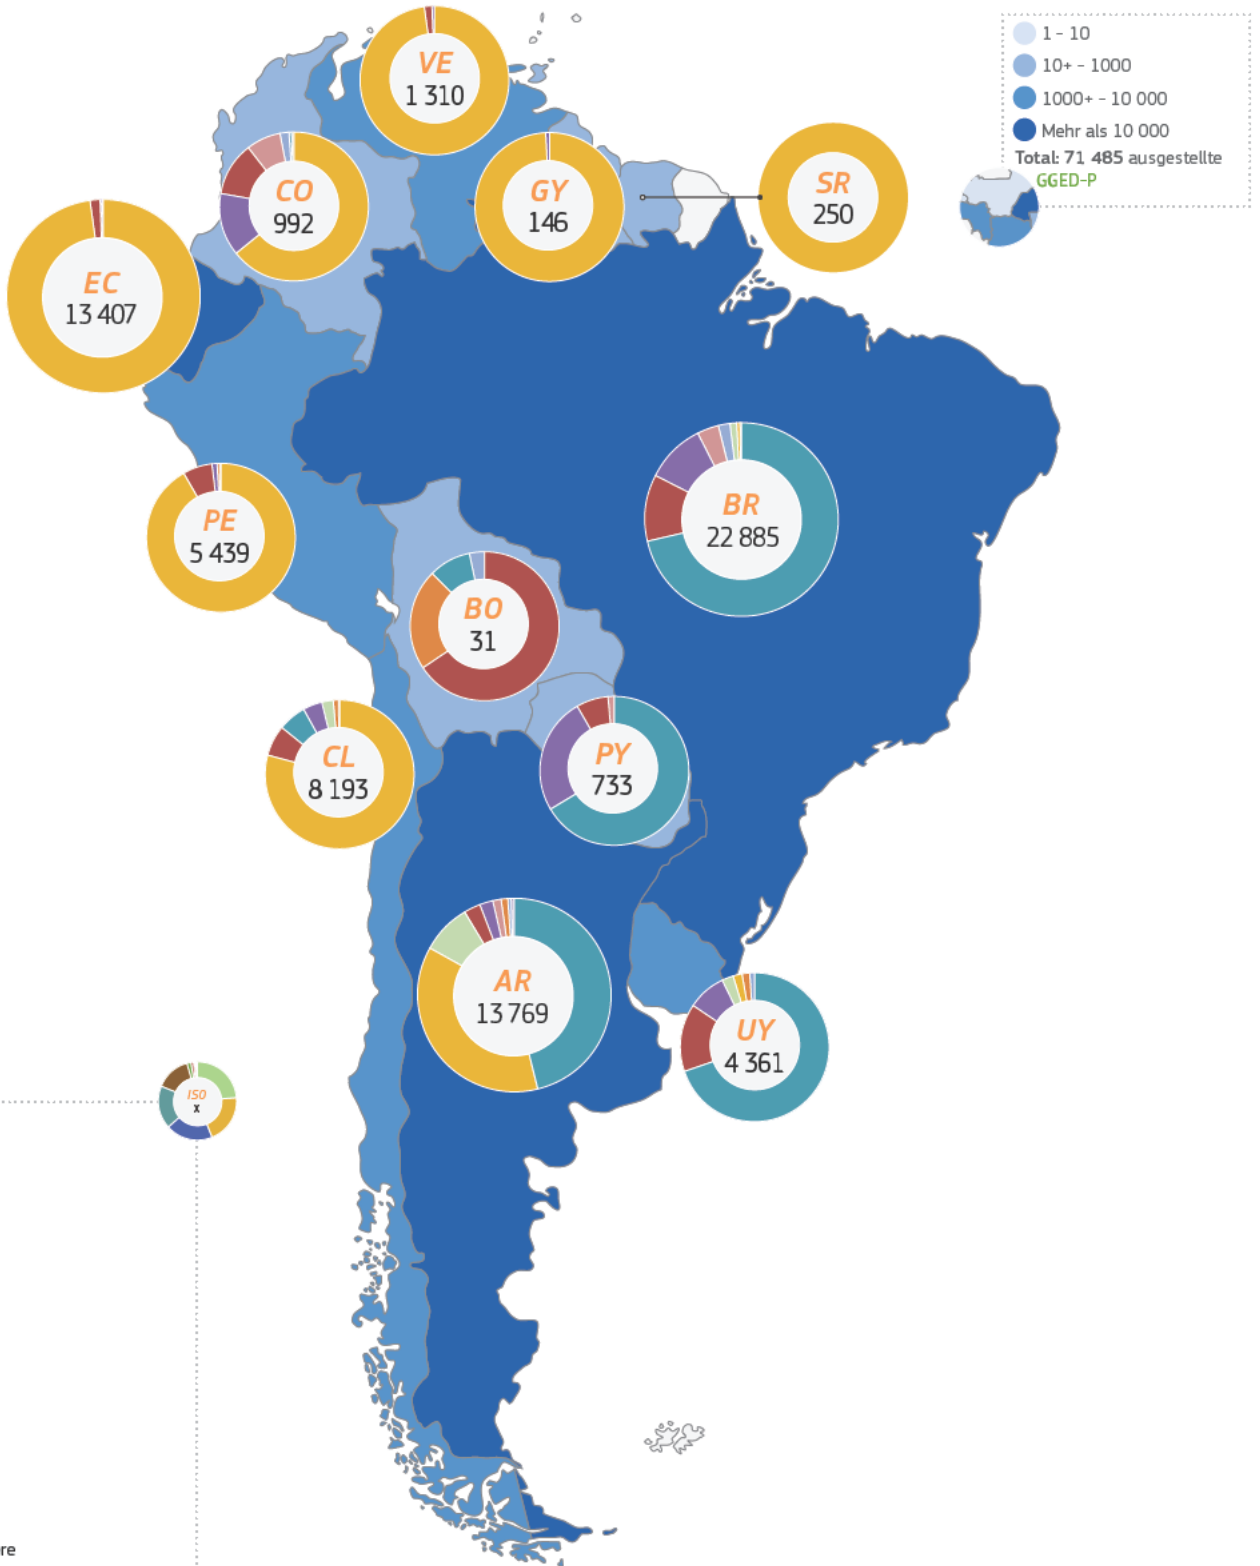

2022

TRAdE Control and Expert System (TRACES)

Südamerika | **Ausgestellte GGED-P**

- ◆ Futtermittel
- ◆ Nebenprodukte
- ◆ Tierdärme
- ◆ Eier
- ◆ Dünger
- ◆ Fischerzeugnisse
- ◆ Gelatine
- ◆ Honig
- ◆ Leder
- ◆ Fleisch
- ◆ Milch
- ◆ Andere
- ◆ Andere lebende Tiere
- ◆ Sperma/Embryos