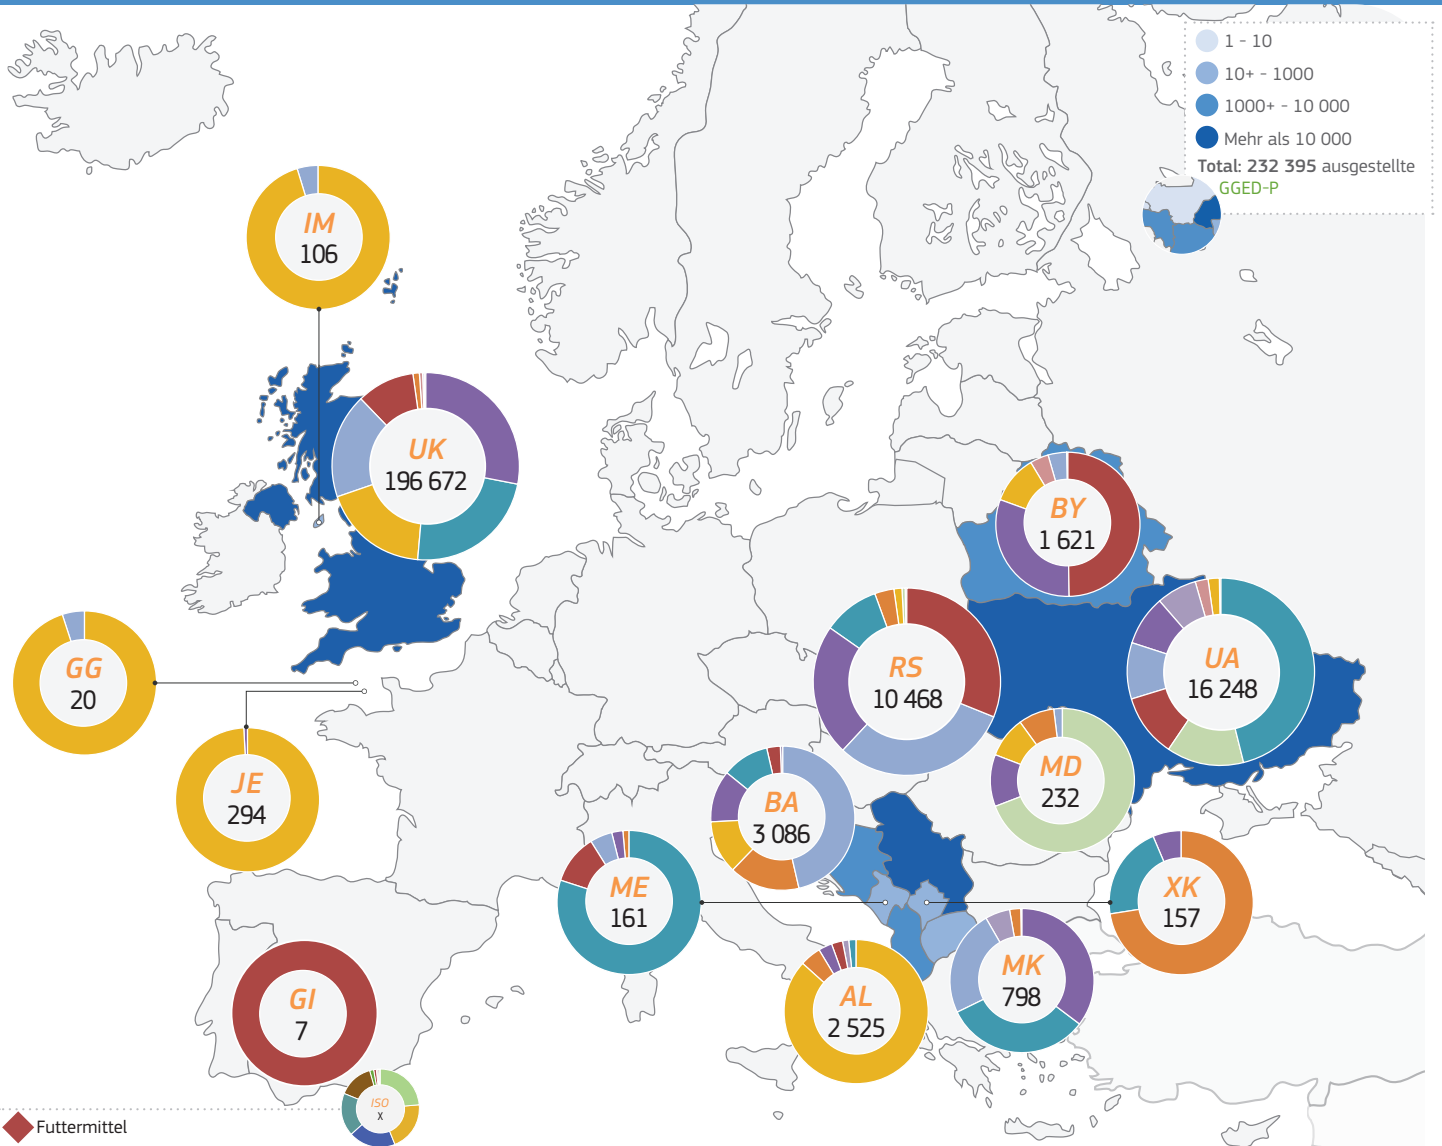

2022

TRAdE Control and Expert System (TRACES)

Europa | Ausgestellte GGED-P

- ◆ Futtermittel
- ◆ Nebenprodukte
- ◆ Tierdärme
- ◆ Eier
- ◆ Dünger
- ◆ Fischerzeugnisse
- ◆ Gelatine
- ◆ Honig
- ◆ Leder
- ◆ Fleisch
- ◆ Milch
- ◆ Andere
- ◆ Andere lebende Tiere
- ◆ Sperma/Embryos