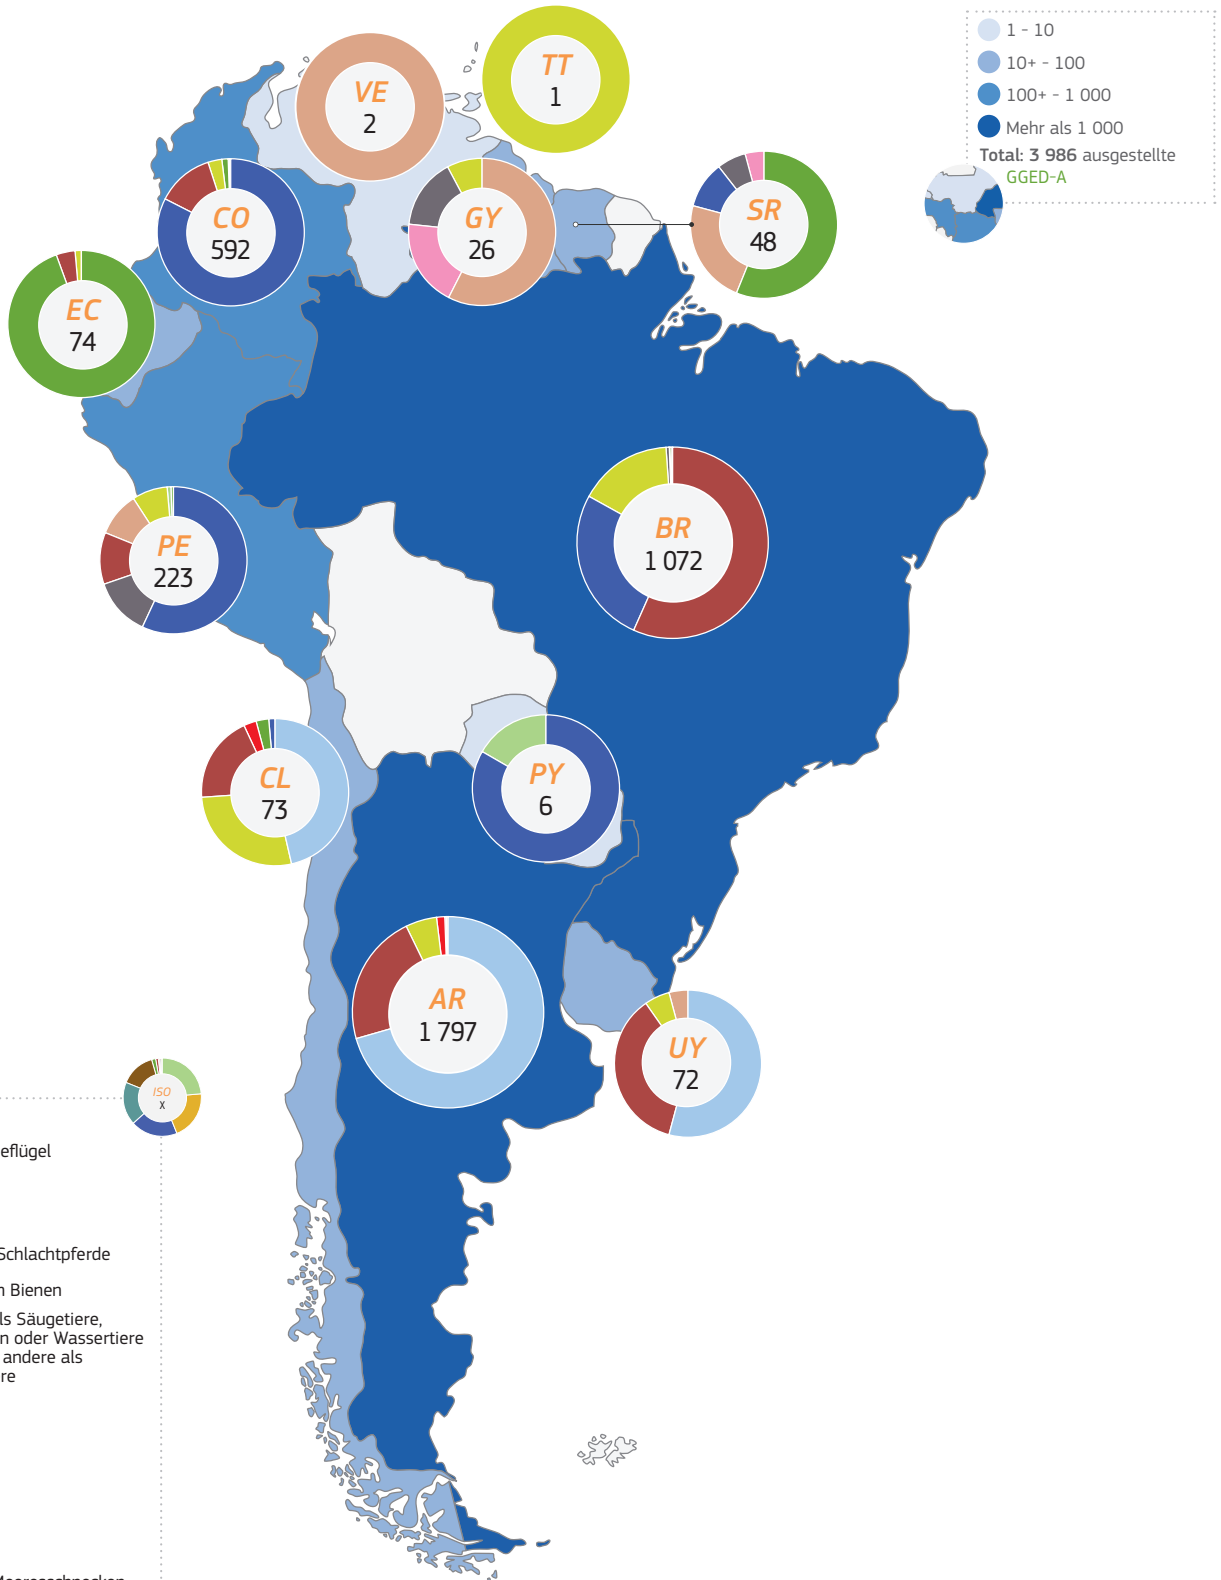

# 2022

TRAdE Control and Expert System (TRACES)

Südamerika | **Ausgestellte GGED-A**

- ◆ Bienen
- ◆ Vögel, ausgenommen Geflügel
- ◆ Hunde
- ◆ Bruteier
- ◆ Pferde, ausgenommen Schlachtpferde
- ◆ Insekten, ausgenommen Bienen
- ◆ Lebende Tiere andere als Säugetiere, Reptilien, Vögel, Insekten oder Wassertiere
- ◆ Wirbellose Wassertiere, andere als Krebstiere und Weichtiere
- ◆ Lebende Krebstiere
- ◆ Lebende Fische
- ◆ Lebende Weichtiere
- ◆ Andere Säugetiere
- ◆ Reptilien
- ◆ Andere Schnecken als Meeresschnecken