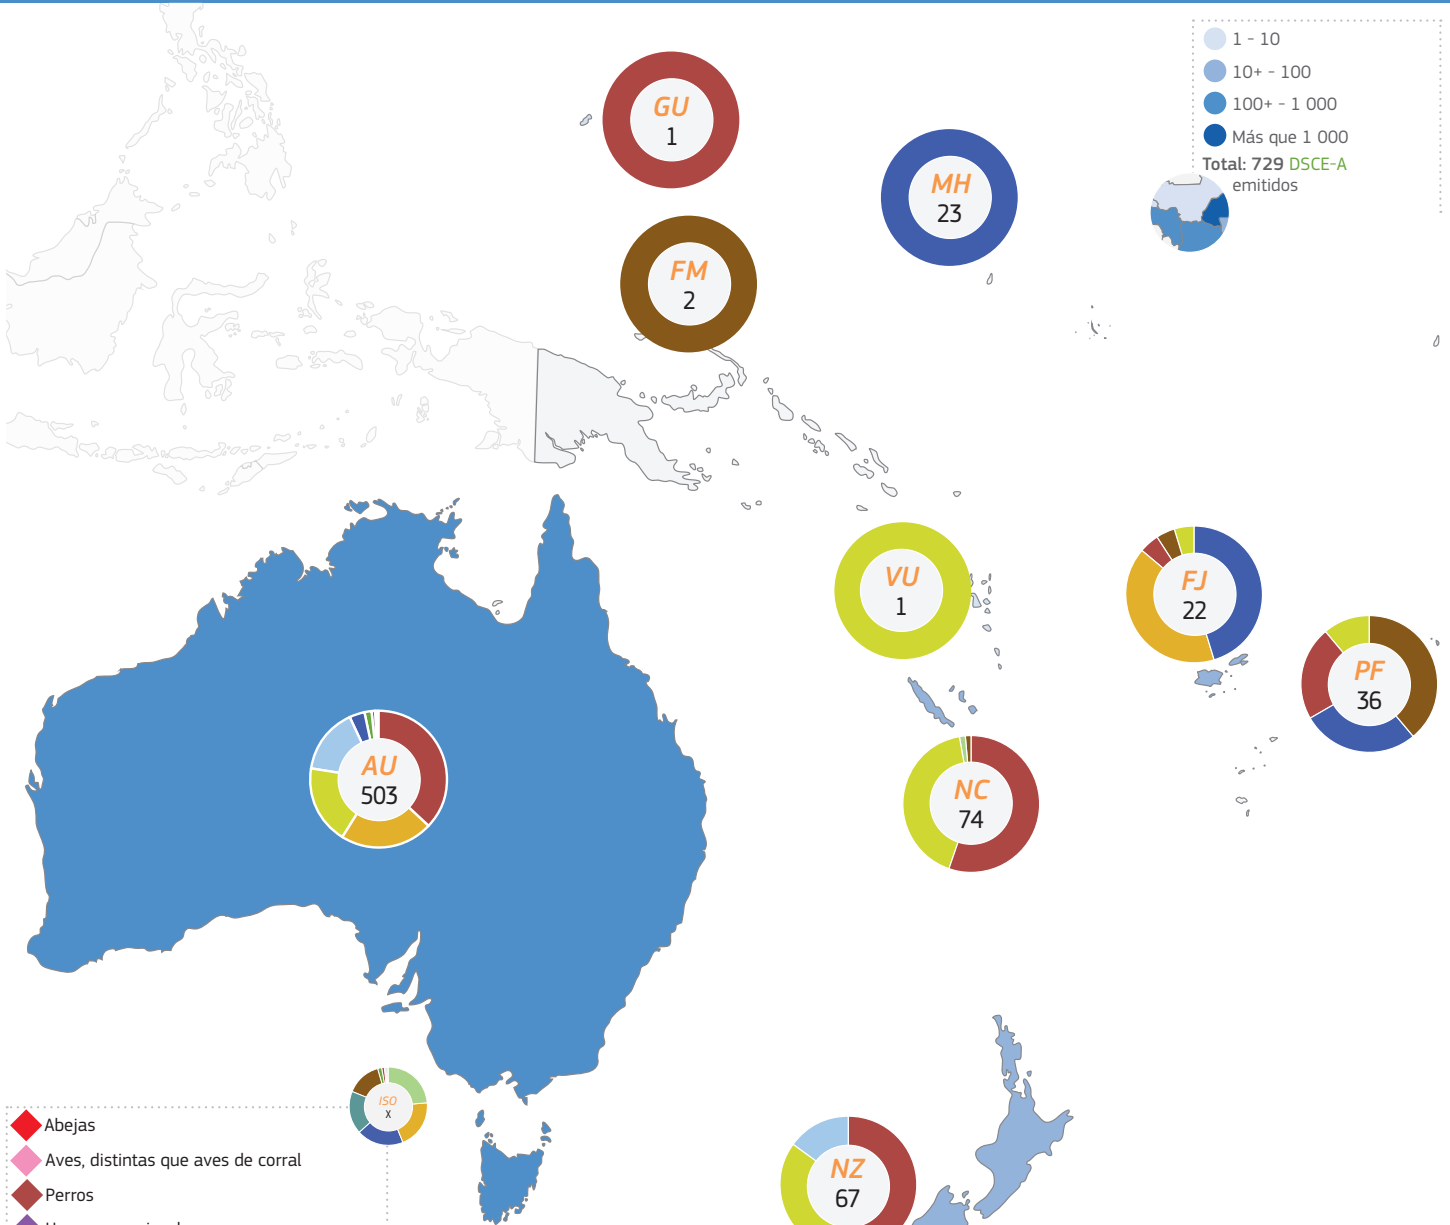

# 2022

TRAdE Control and Expert System (TRACES)

Oceanía | **DSCE-A emitidos**

- ◆ Abejas
- ◆ Aves, distintas que aves de corral
- ◆ Perros
- ◆ Huevos para incubar
- ◆ Caballos otros que los destinados al matadero
- ◆ Insectos, distintos de abejas
- ◆ Animales vivos distintos de los mamíferos, aves, reptiles, insectos e animales acuáticos
- ◆ Invertebrados acuáticos vivos, excepto los crustáceos y moluscos
- ◆ Crustáceos vivos
- ◆ Peces vivos
- ◆ Moluscos vivos
- ◆ Otros mamíferos
- ◆ Reptiles
- ◆ Caracoles distintos de los caracoles de mar