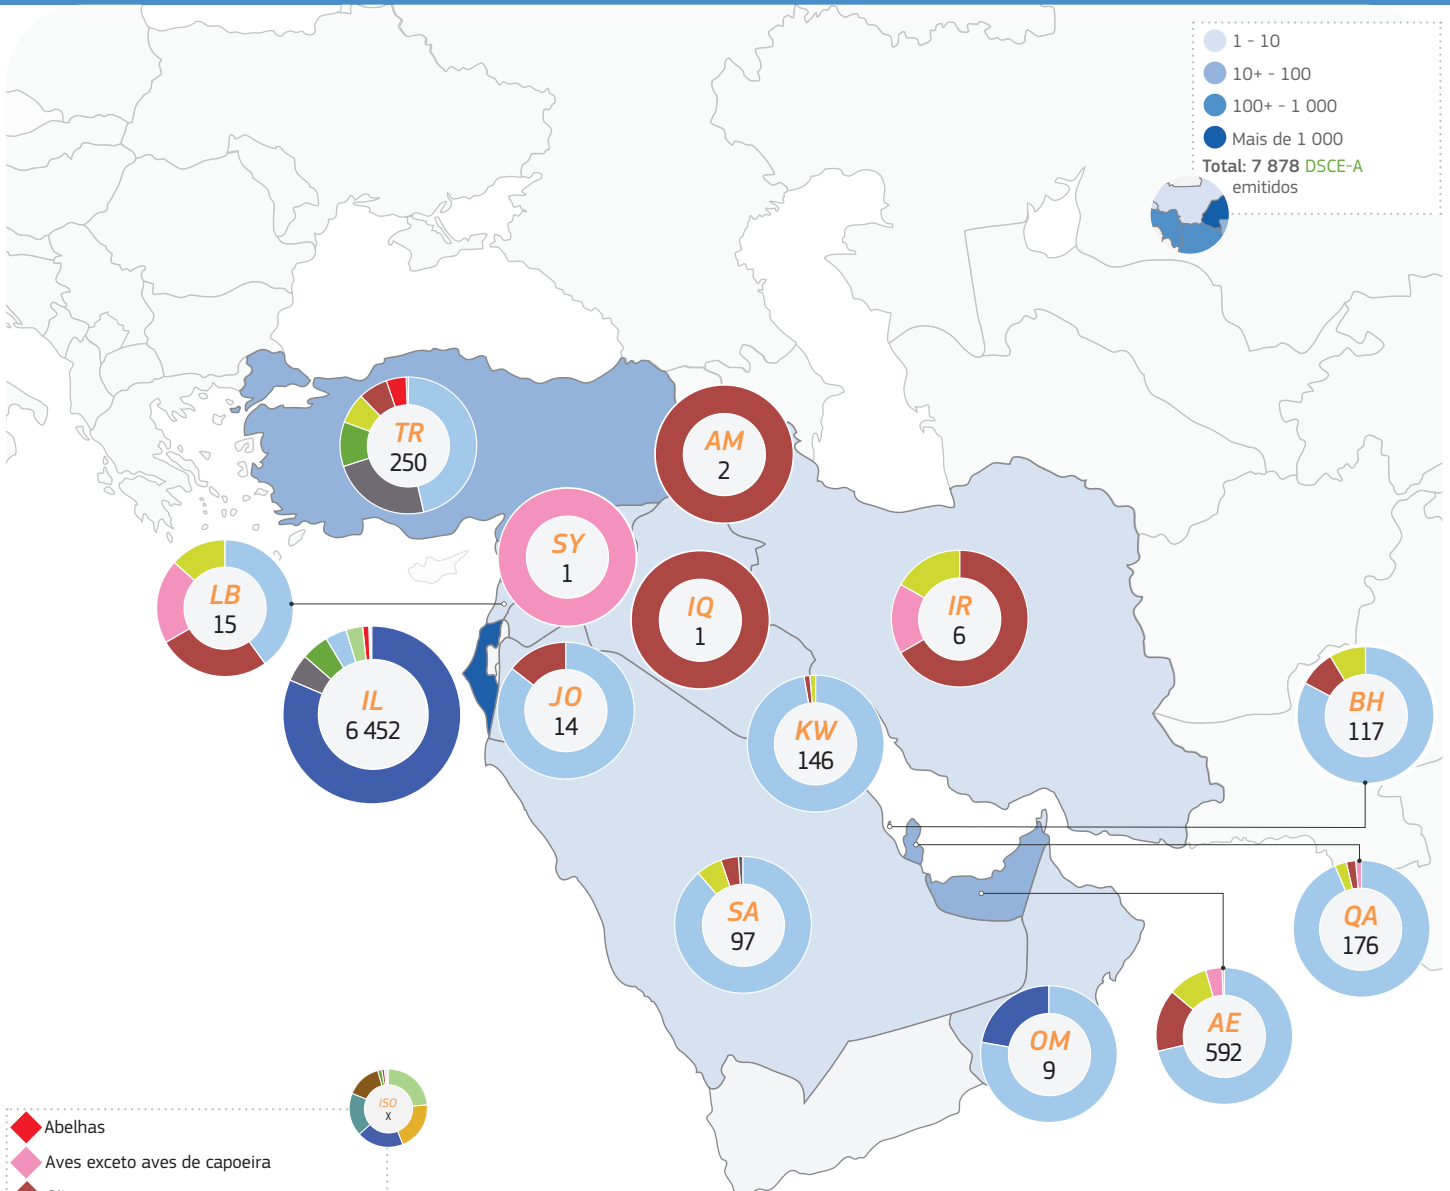

2022

TRAdE Control and Expert System (TRACES)

Oriente Médio | **DSCE-A emitidos**

- ◆ Abelhas
- ◆ Aves exceto aves de capoeira
- ◆ Cães
- ◆ Ovos para incubação
- ◆ Cavalos exceto de abate
- ◆ Insetos exceto abelhas
- ◆ Animais vivos exceto mamíferos, répteis, aves, insetos e animais aquáticos
- ◆ Invertebrados aquáticos vivos, exceto crustáceos e moluscos
- ◆ Crustáceos vivos
- ◆ Peixes vivos
- ◆ Moluscos vivos
- ◆ Outros mamíferos
- ◆ Répteis
- ◆ Caracóis, exceto caracóis do mar