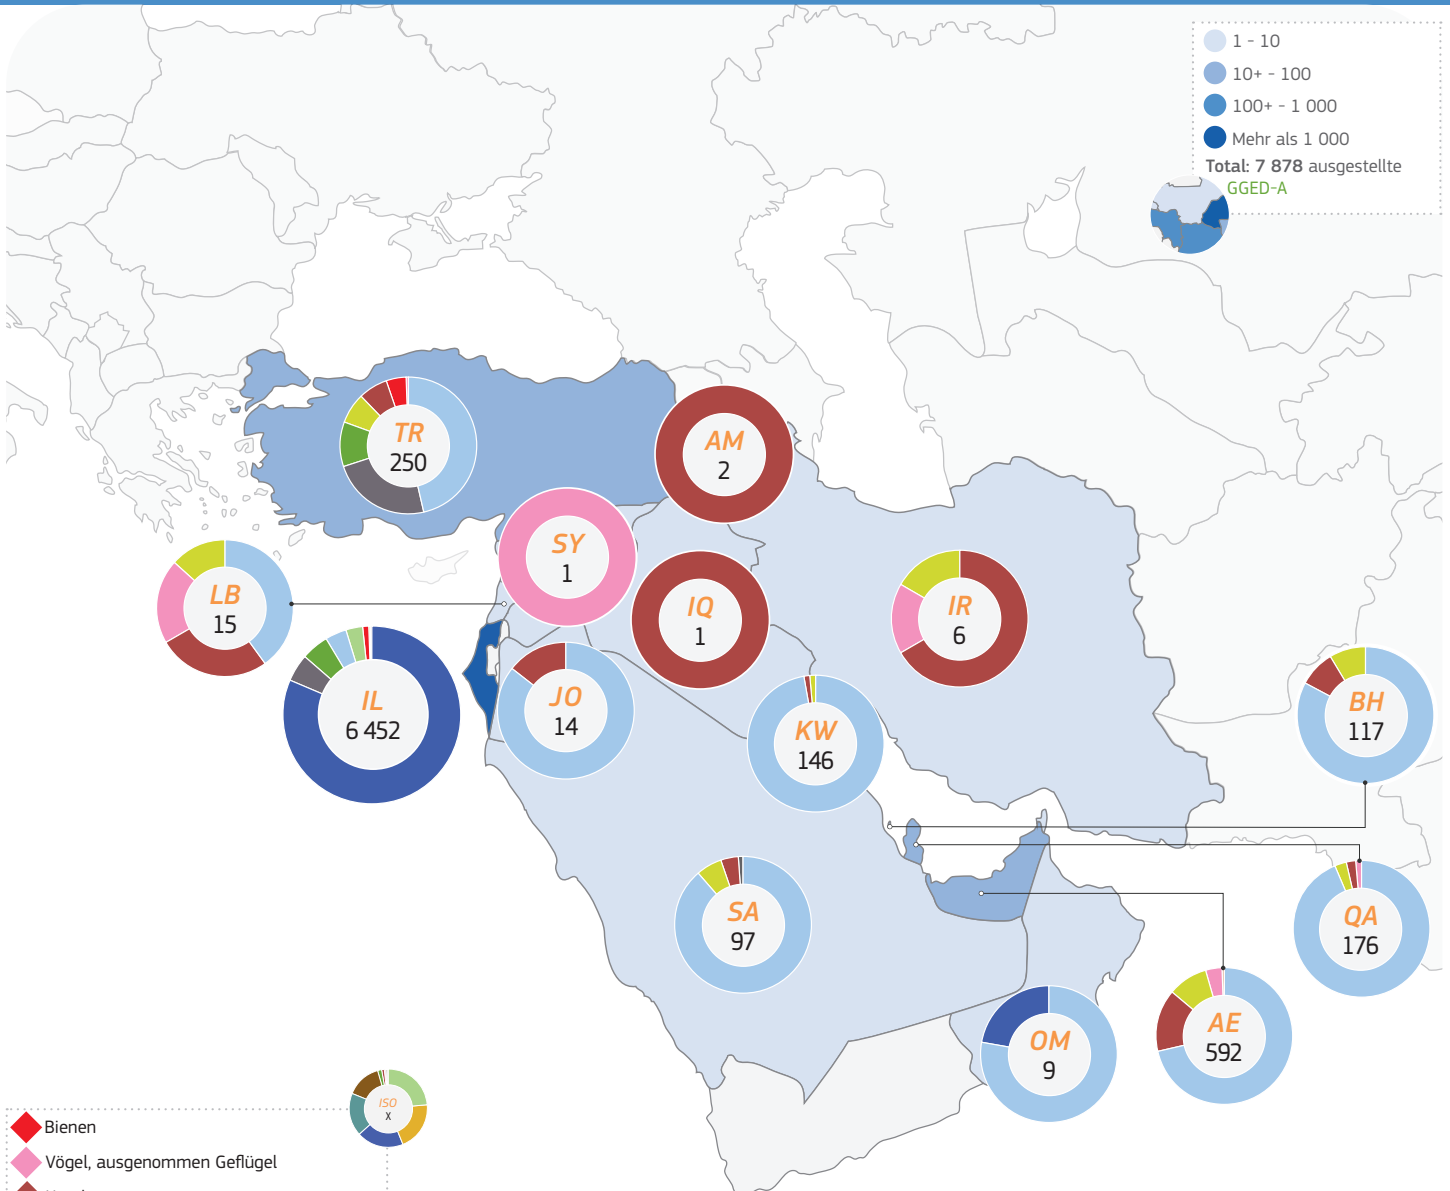

2022

TRAdE Control and Expert System (TRACES)

Naher Osten | **Ausgestellte GGED-A**

- ◆ Bienen
- ◆ Vögel, ausgenommen Geflügel
- ◆ Hunde
- ◆ Bruteier
- ◆ Pferde, ausgenommen Schlachtpferde
- ◆ Insekten, ausgenommen Bienen
- ◆ Lebende Tiere andere als Säugetiere, Reptilien, Vögel, Insekten oder Wassertiere
- ◆ Wirbellose Wassertiere, andere als Krebstiere und Weichtiere
- ◆ Lebende Krebstiere
- ◆ Lebende Fische
- ◆ Lebende Weichtiere
- ◆ Andere Säugetiere
- ◆ Reptilien
- ◆ Andere Schnecken als Meeresschnecken