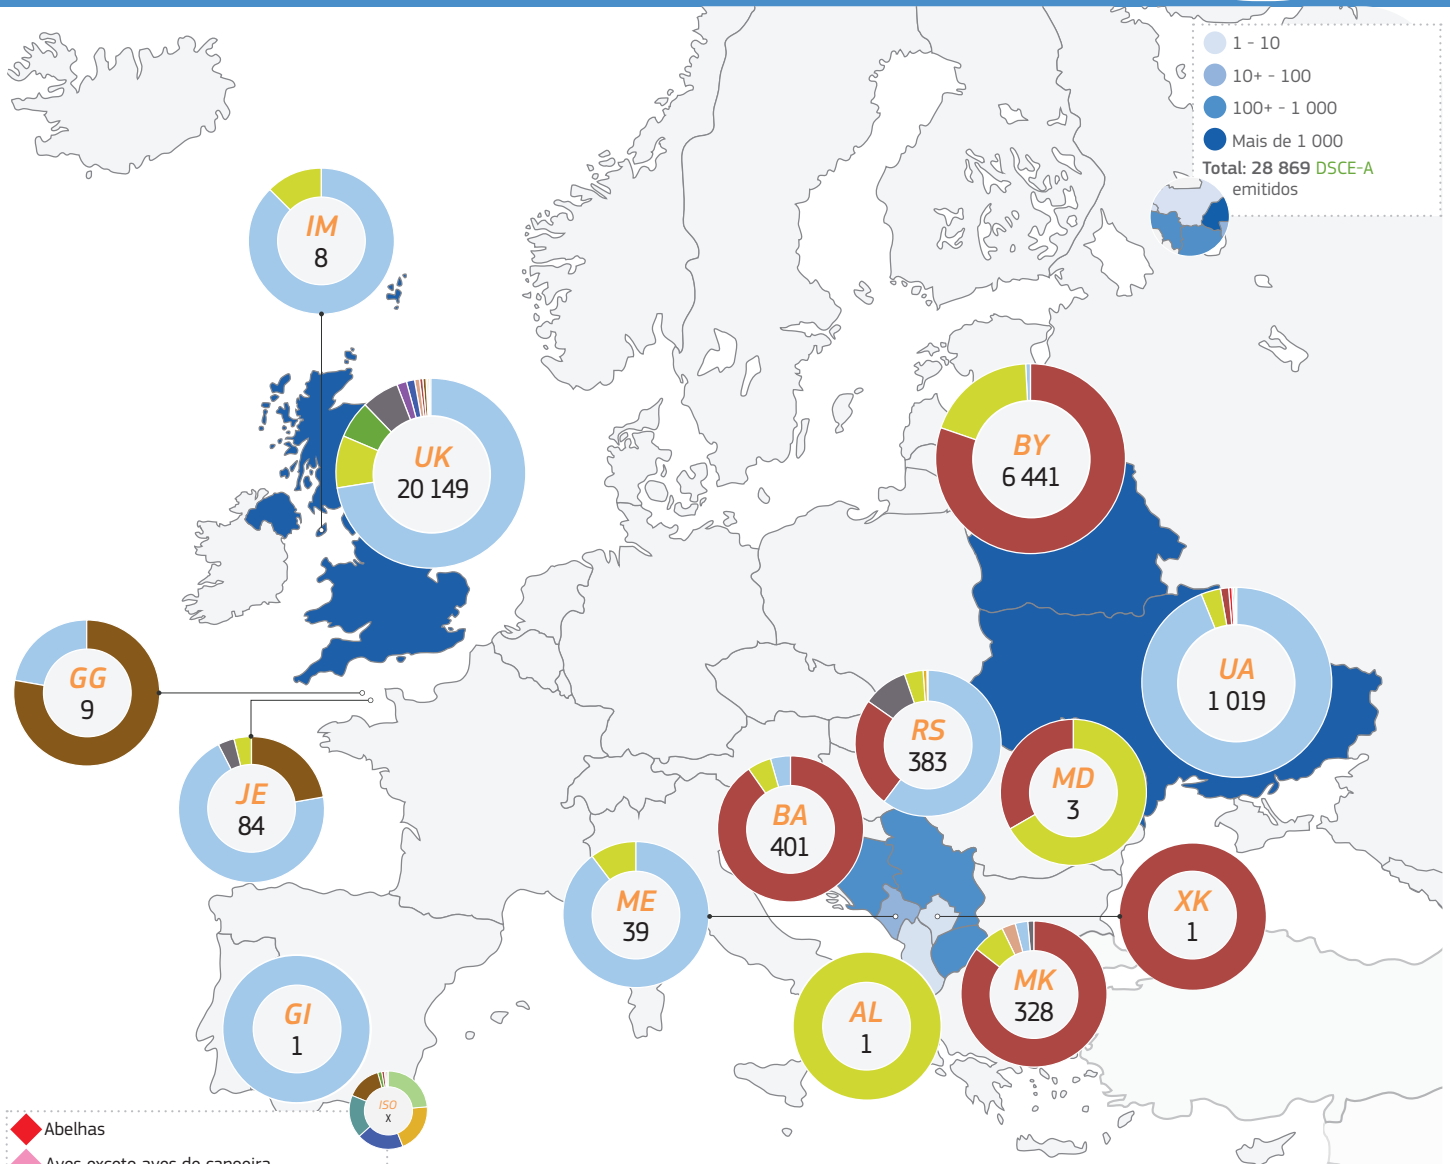

2022

TRAdE Control and Expert System (TRACES)

Europa | DSCE-A emitidos

- ◆ Abelhas
- ◆ Aves exceto aves de capoeira
- ◆ Cães
- ◆ Ovos para incubação
- ◆ Cavalos exceto de abate
- ◆ Insetos exceto abelhas
- ◆ Animais vivos exceto mamíferos, répteis, aves, insetos e animais aquáticos
- ◆ Invertebrados aquáticos vivos, exceto crustáceos e moluscos
- ◆ Crustáceos vivos
- ◆ Peixes vivos
- ◆ Moluscos vivos
- ◆ Outros mamíferos
- ◆ Répteis
- ◆ Caracóis, exceto caracóis do mar