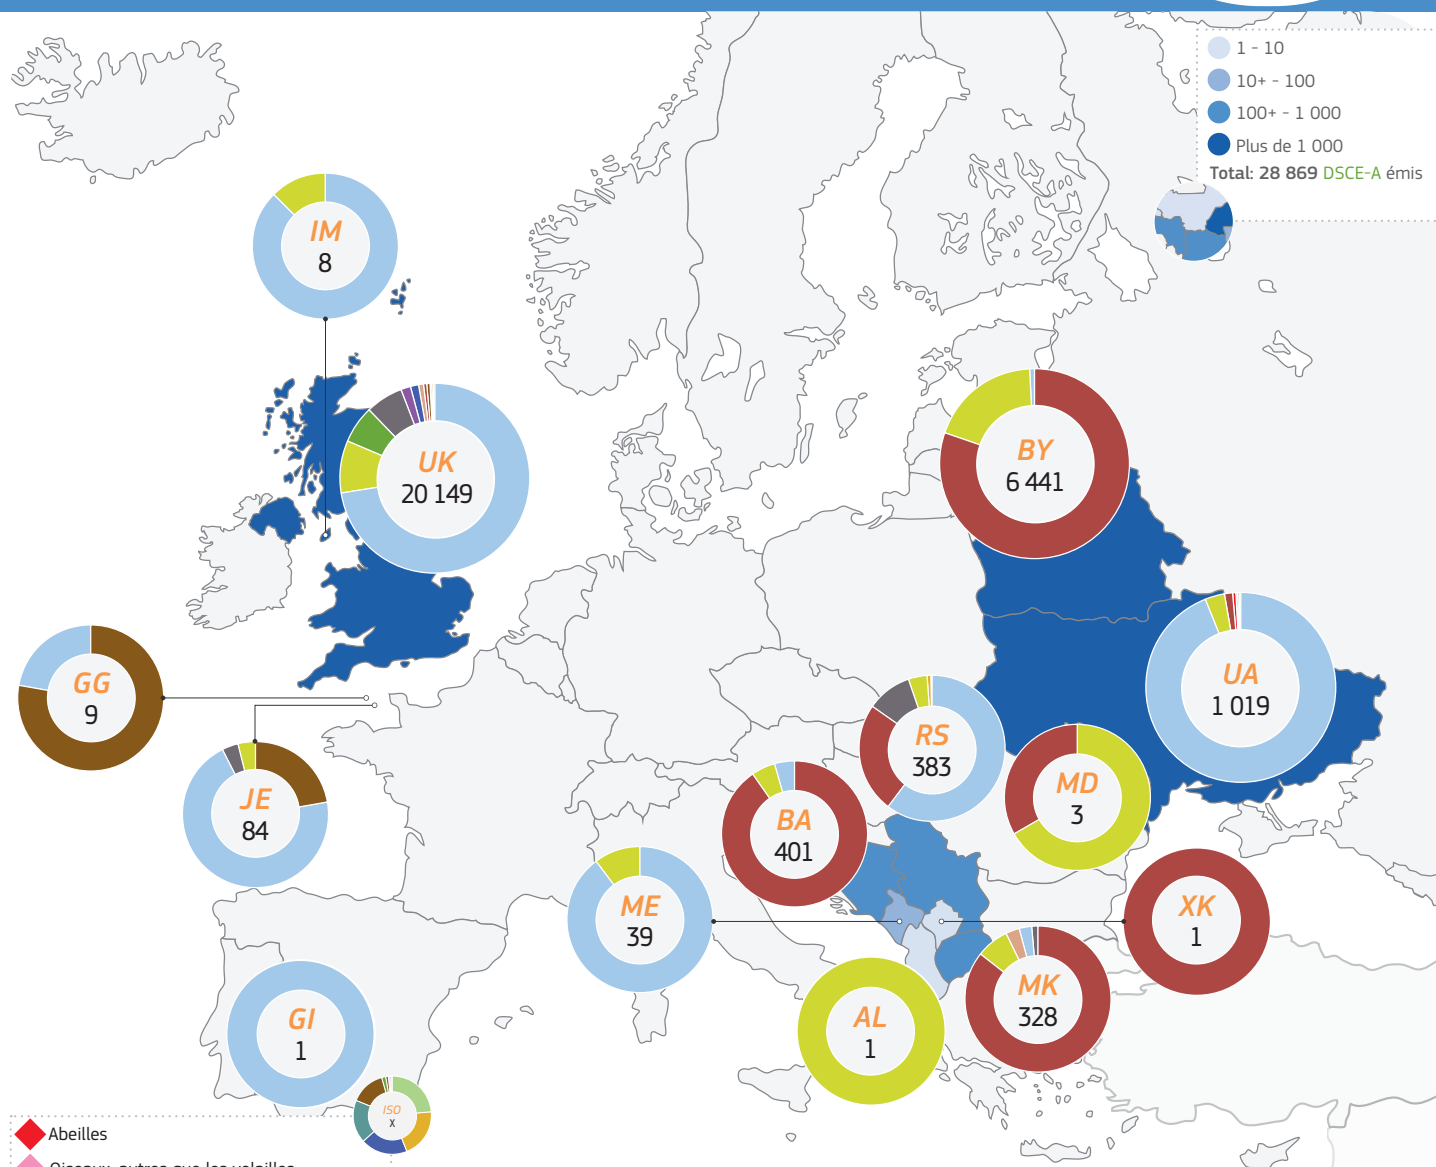

2022

TRAdE Control and Expert System (TRACES)

Europe | DSCE-A émis

- ◆ Abeilles
- ◆ Oiseaux, autres que les volailles
- ◆ Chiens
- ◆ Œufs à couvrir
- ◆ Chevaux, autres que de boucherie
- ◆ Insectes, autres qu'abeilles
- ◆ Autres animaux vivants
- ◆ Invertébrés aquatiques autres que crustacés et mollusques
- ◆ Crustacés vivants
- ◆ Poissons vivants
- ◆ Mollusques vivants
- ◆ Autres mammifères
- ◆ Reptiles
- ◆ Escargots autres que les escargots de mer