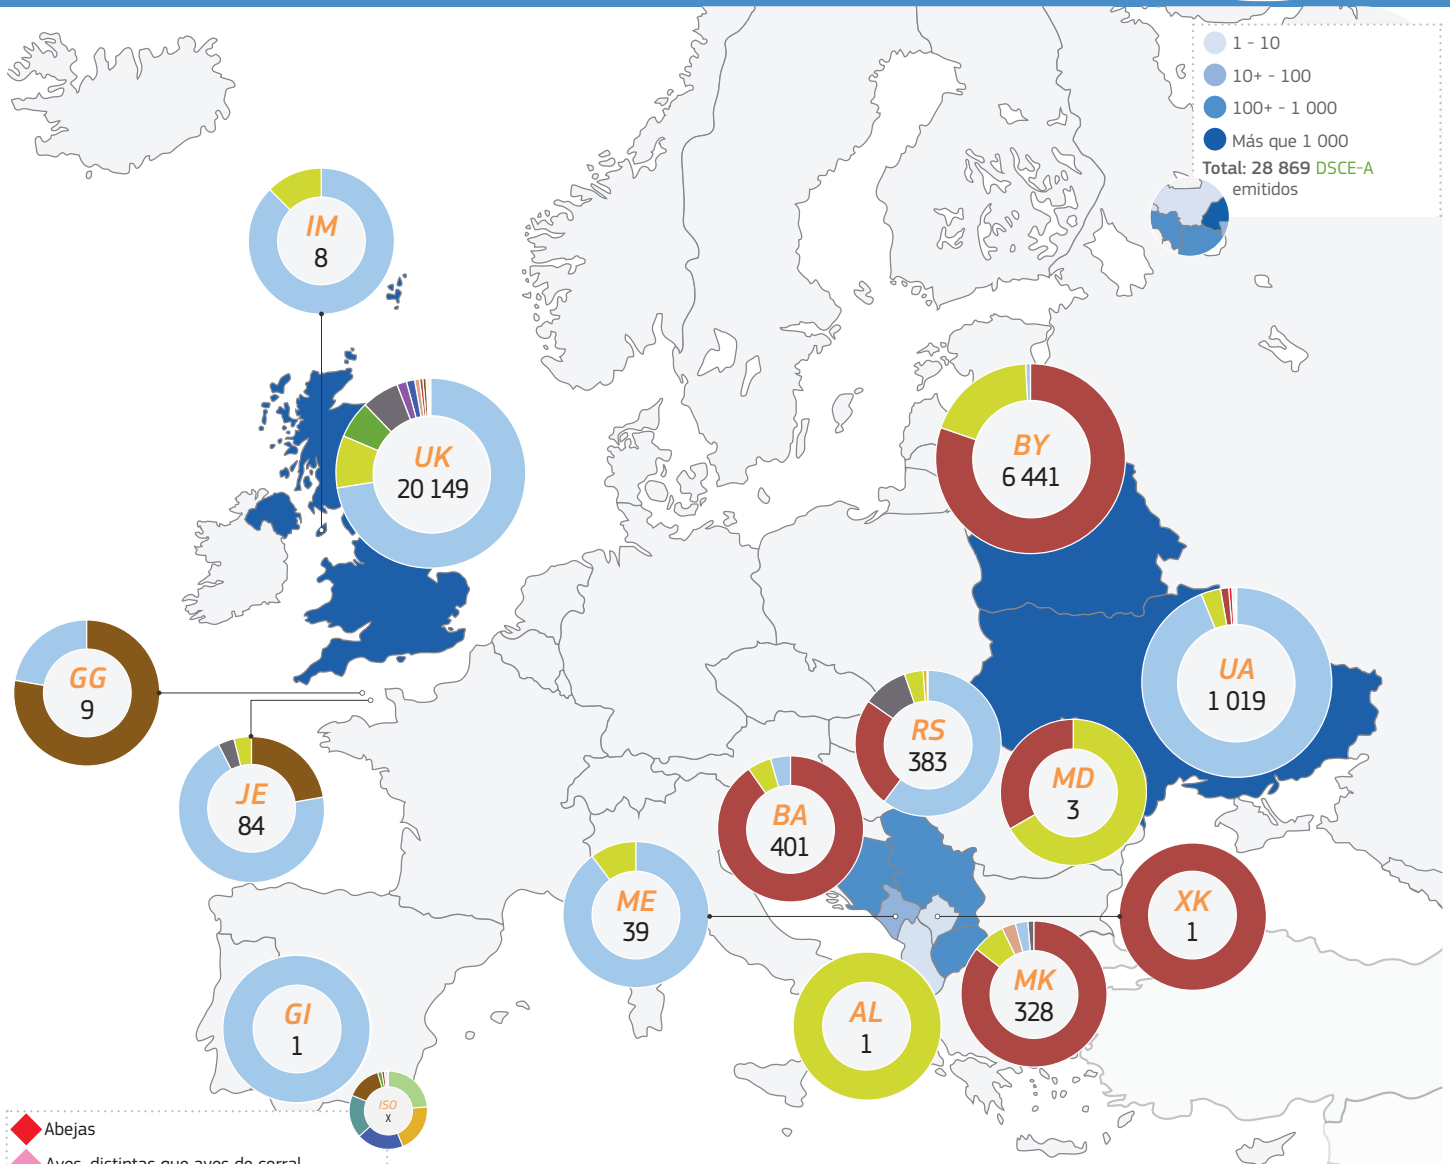

2022

TRAdE Control and Expert System (TRACES)

Europa | DSCE-A emitidos

- ◆ Abejas
- ◆ Aves, distintas que aves de corral
- ◆ Perros
- ◆ Huevos para incubar
- ◆ Caballos otros que los destinados al matadero
- ◆ Insectos, distintos de abejas
- ◆ Animales vivos distintos de los mamíferos, aves, reptiles, insectos e animales acuáticos
- ◆ Invertebrados acuáticos vivos, excepto los crustáceos y moluscos
- ◆ Crustáceos vivos
- ◆ Peces vivos
- ◆ Moluscos vivos
- ◆ Otros mamíferos
- ◆ Reptiles
- ◆ Caracoles distintos de los caracoles de mar