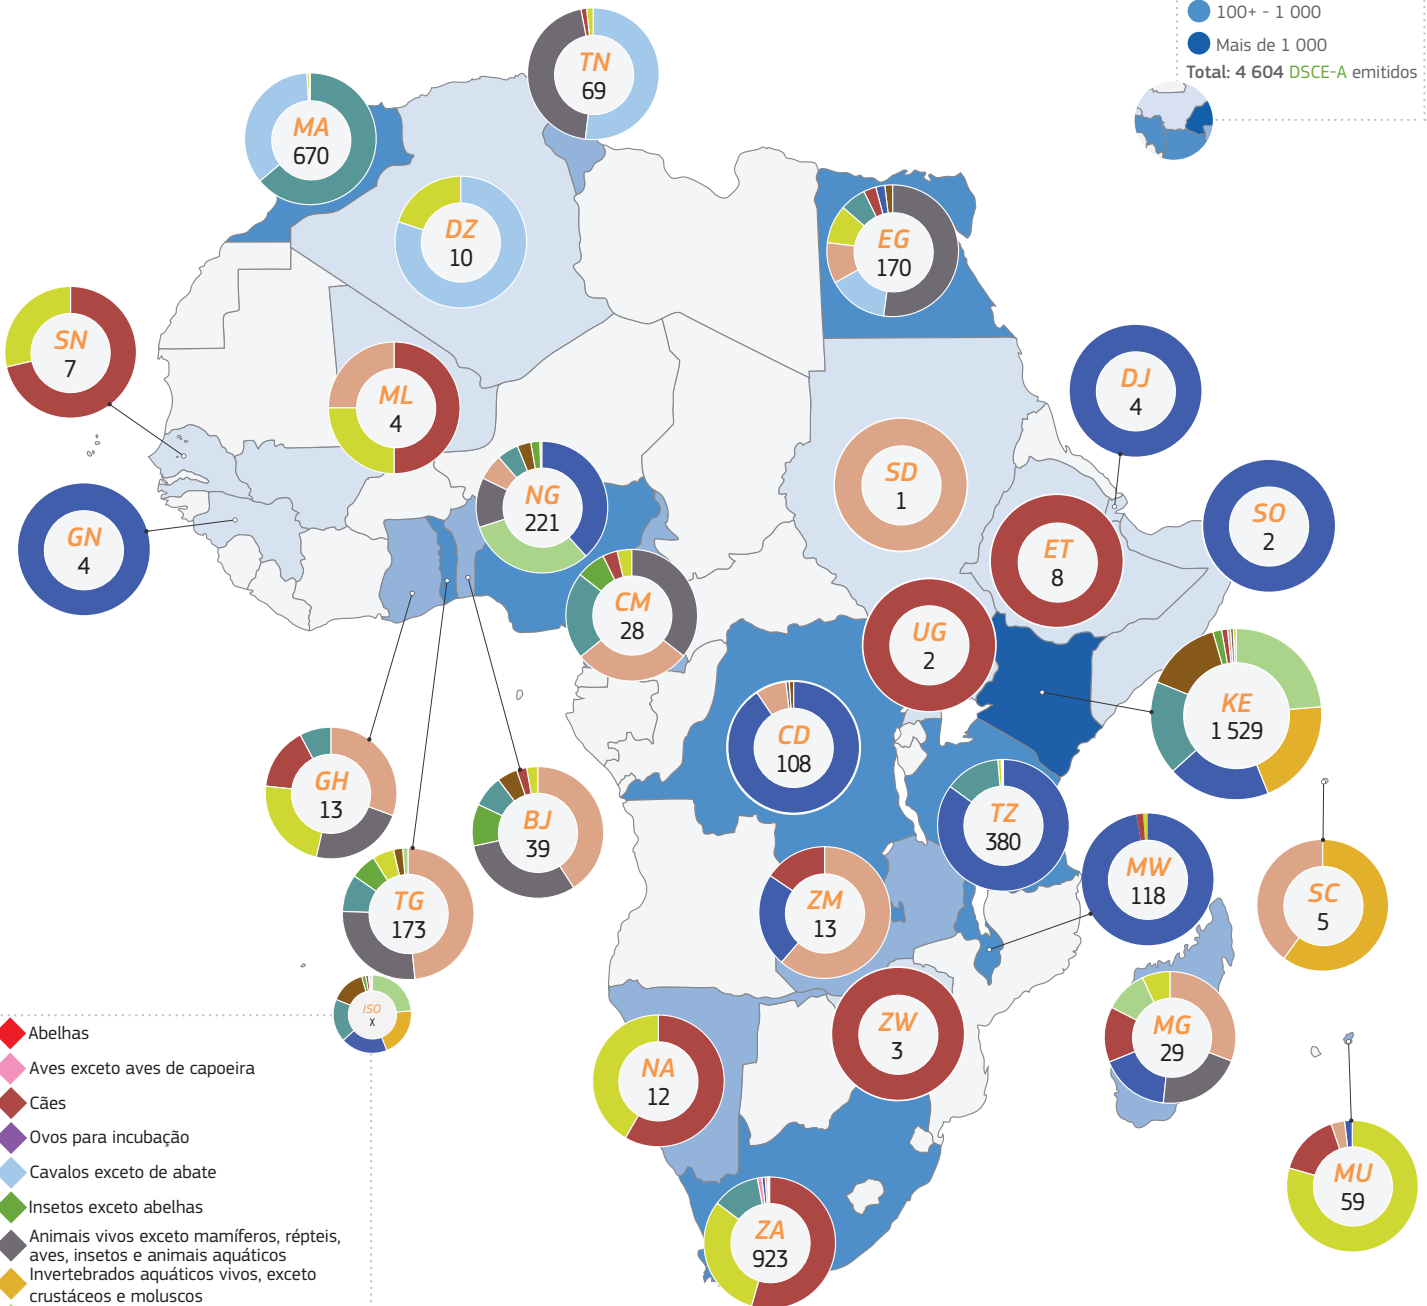

2022

TRAdE Control and Expert System (TRACES)

África | DSCE-A emitidos

● 1 - 10
● 10+ - 100
● 100+ - 1 000
● Mais de 1 000
Total: 4 604 DSCE-A emitidos

- ◆ Abelhas
- ◆ Aves exceto aves de capoeira
- ◆ Cães
- ◆ Ovos para incubação
- ◆ Cavalos exceto de abate
- ◆ Insetos exceto abelhas
- ◆ Animais vivos exceto mamíferos, répteis, aves, insetos e animais aquáticos
- ◆ Invertebrados aquáticos vivos, exceto crustáceos e moluscos
- ◆ Crustáceos vivos
- ◆ Peixes vivos
- ◆ Moluscos vivos
- ◆ Outros mamíferos
- ◆ Répteis
- ◆ Caracóis, exceto caracóis do mar