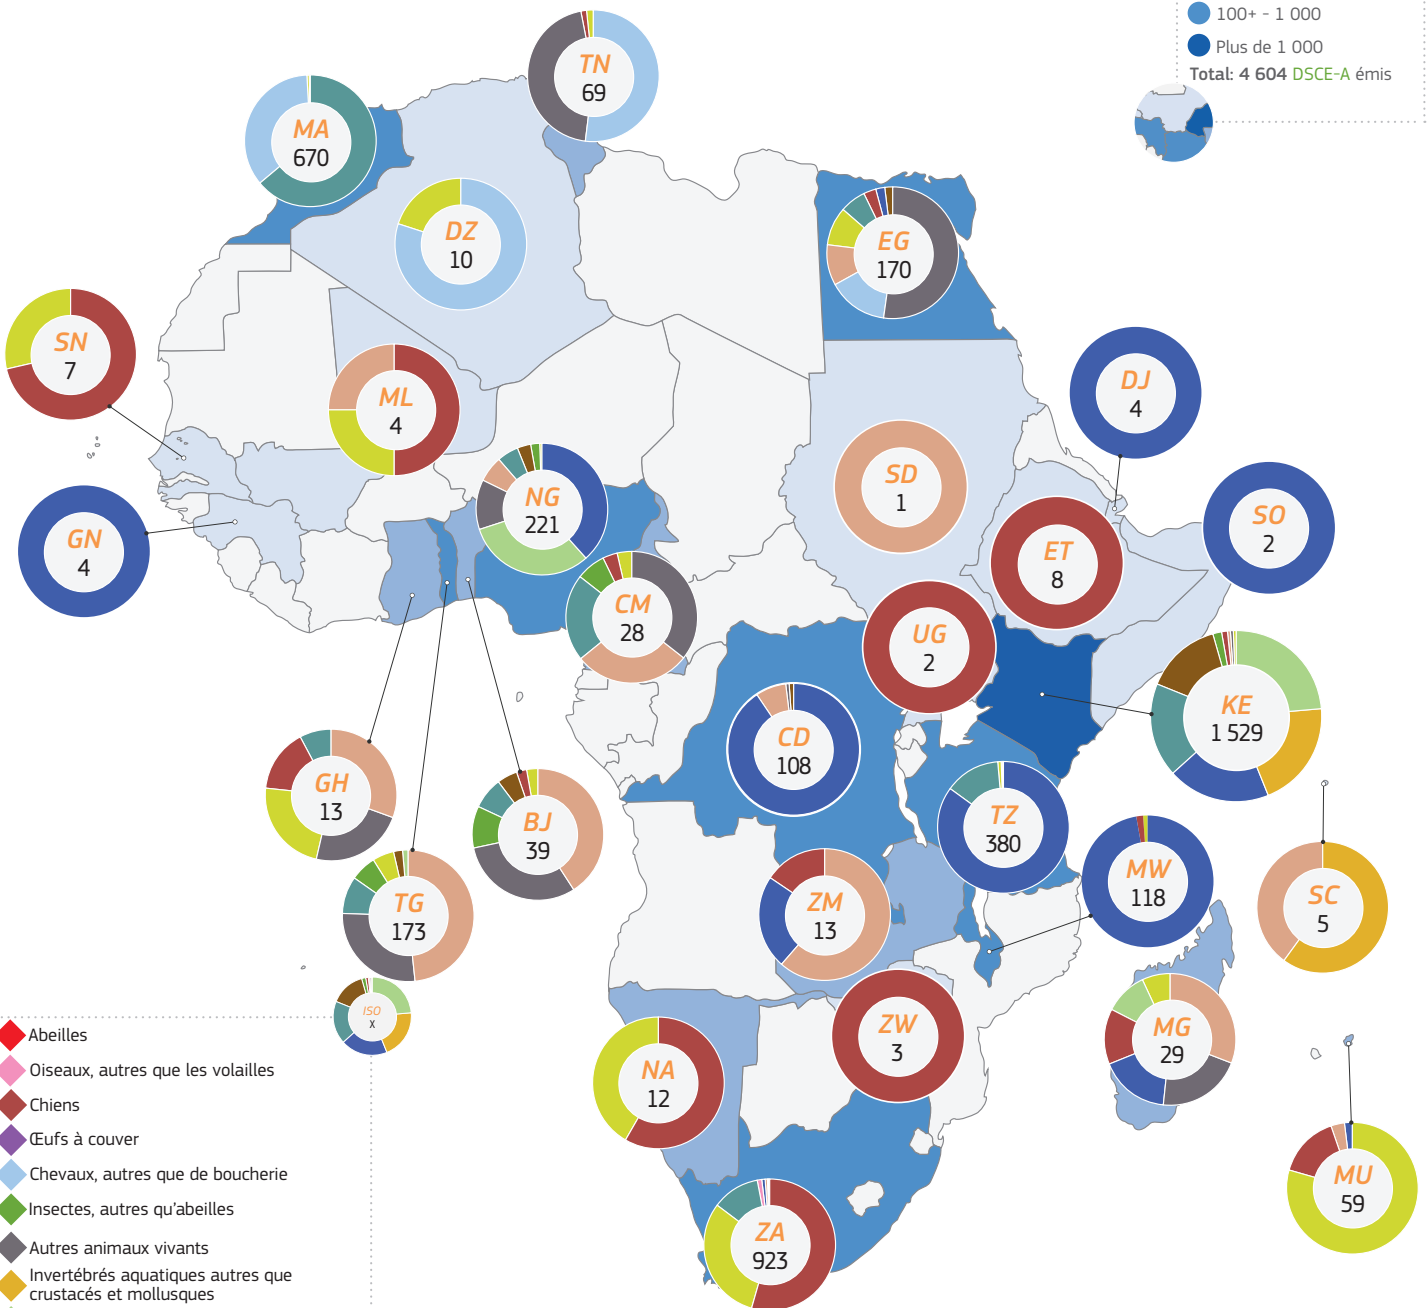

# 2022

TRAdE Control and Expert System (TRACES)

Afrique | DSCE-A émis

● 1 - 10  
 ● 10+ - 100  
 ● 100+ - 1 000  
 ● Plus de 1 000  
 Total: 4 604 DSCE-A émis

- ◆ Abeilles
- ◆ Oiseaux, autres que les volailles
- ◆ Chiens
- ◆ Œufs à couver
- ◆ Chevaux, autres que de boucherie
- ◆ Insectes, autres qu'abeilles
- ◆ Autres animaux vivants
- ◆ Invertébrés aquatiques autres que crustacés et mollusques
- ◆ Crustacés vivants
- ◆ Poissons vivants
- ◆ Mollusques vivants
- ◆ Autres mammifères
- ◆ Reptiles
- ◆ Escargots autres que les escargots de mer