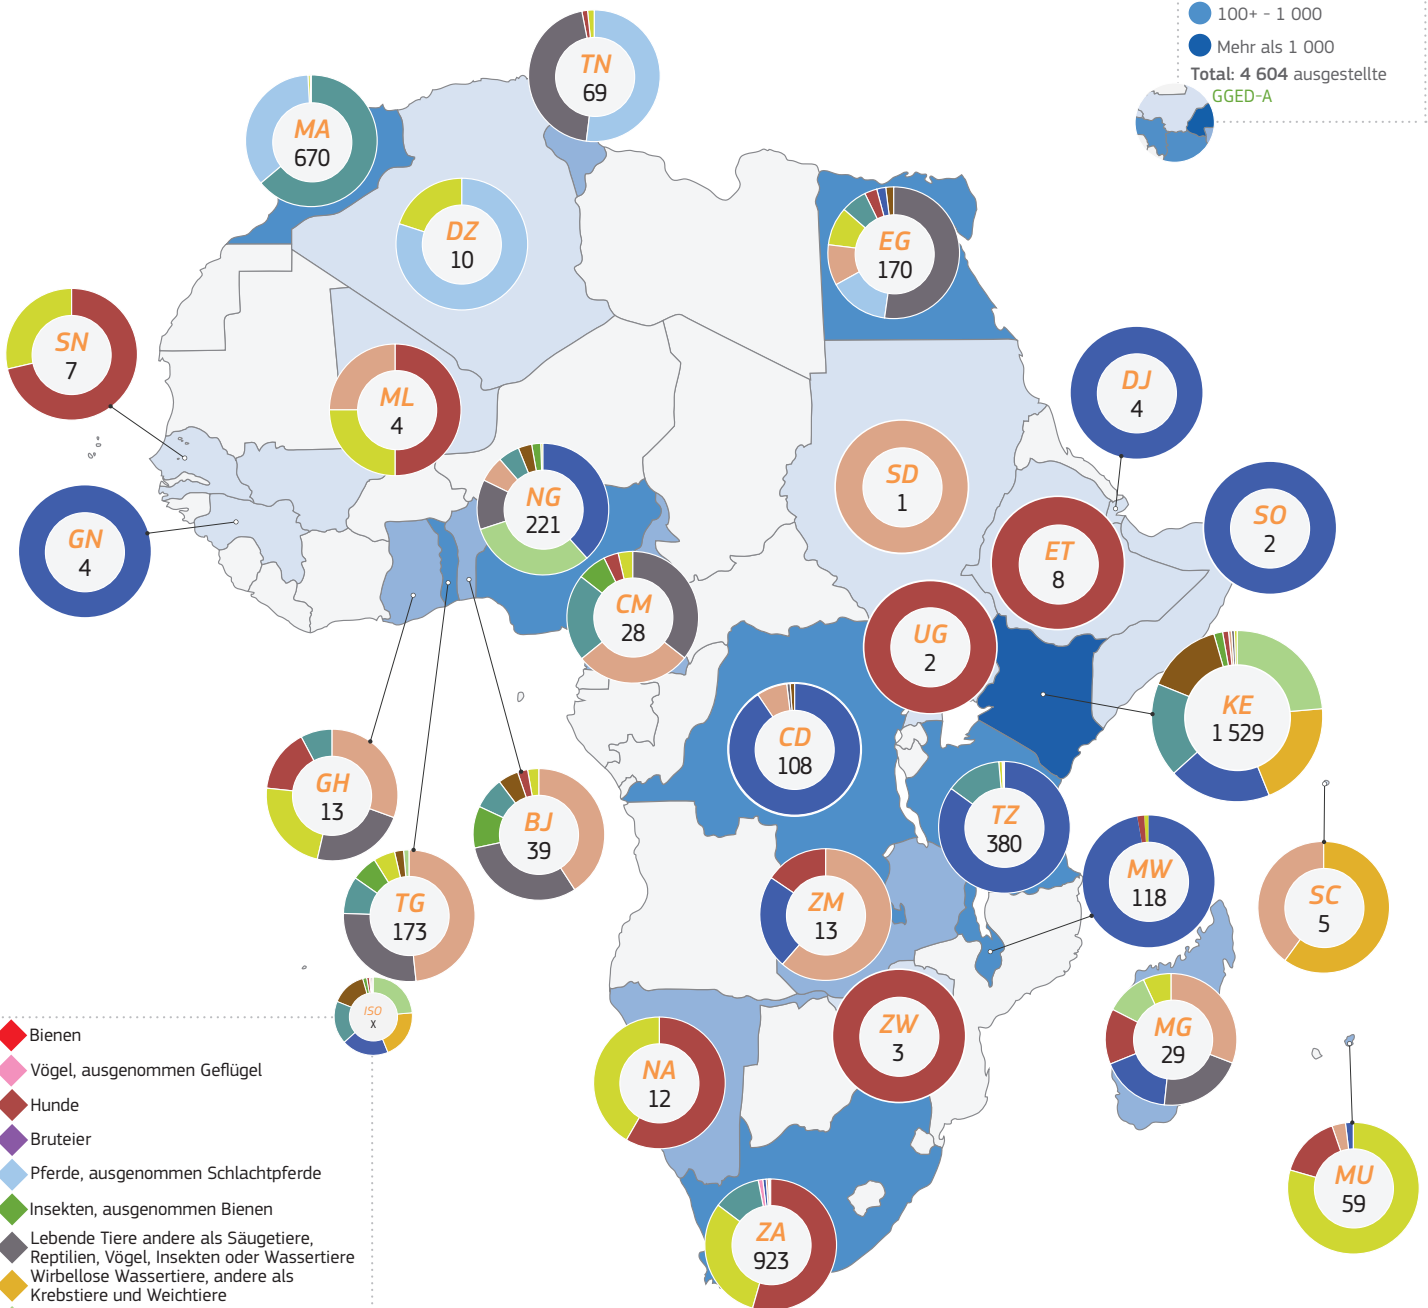

2022

TRAdE Control and Expert System (TRACES)

Afrika | Ausgestellte GGED-A

● 1 - 10
 ● 10+ - 100
 ● 100+ - 1 000
 ● Mehr als 1 000
 Total: 4 604 ausgestellte
 GGED-A

- ◆ Bienen
- ◆ Vögel, ausgenommen Geflügel
- ◆ Hunde
- ◆ Bruteier
- ◆ Pferde, ausgenommen Schlachtpferde
- ◆ Insekten, ausgenommen Bienen
- ◆ Lebende Tiere andere als Säugetiere, Reptilien, Vögel, Insekten oder Wassertiere
- ◆ Wirbellose Wassertiere, andere als Krebstiere und Weichtiere
- ◆ Lebende Krebstiere
- ◆ Lebende Fische
- ◆ Lebende Weichtiere
- ◆ Andere Säugetiere
- ◆ Reptilien
- ◆ Andere Schnecken als Meeresschnecken