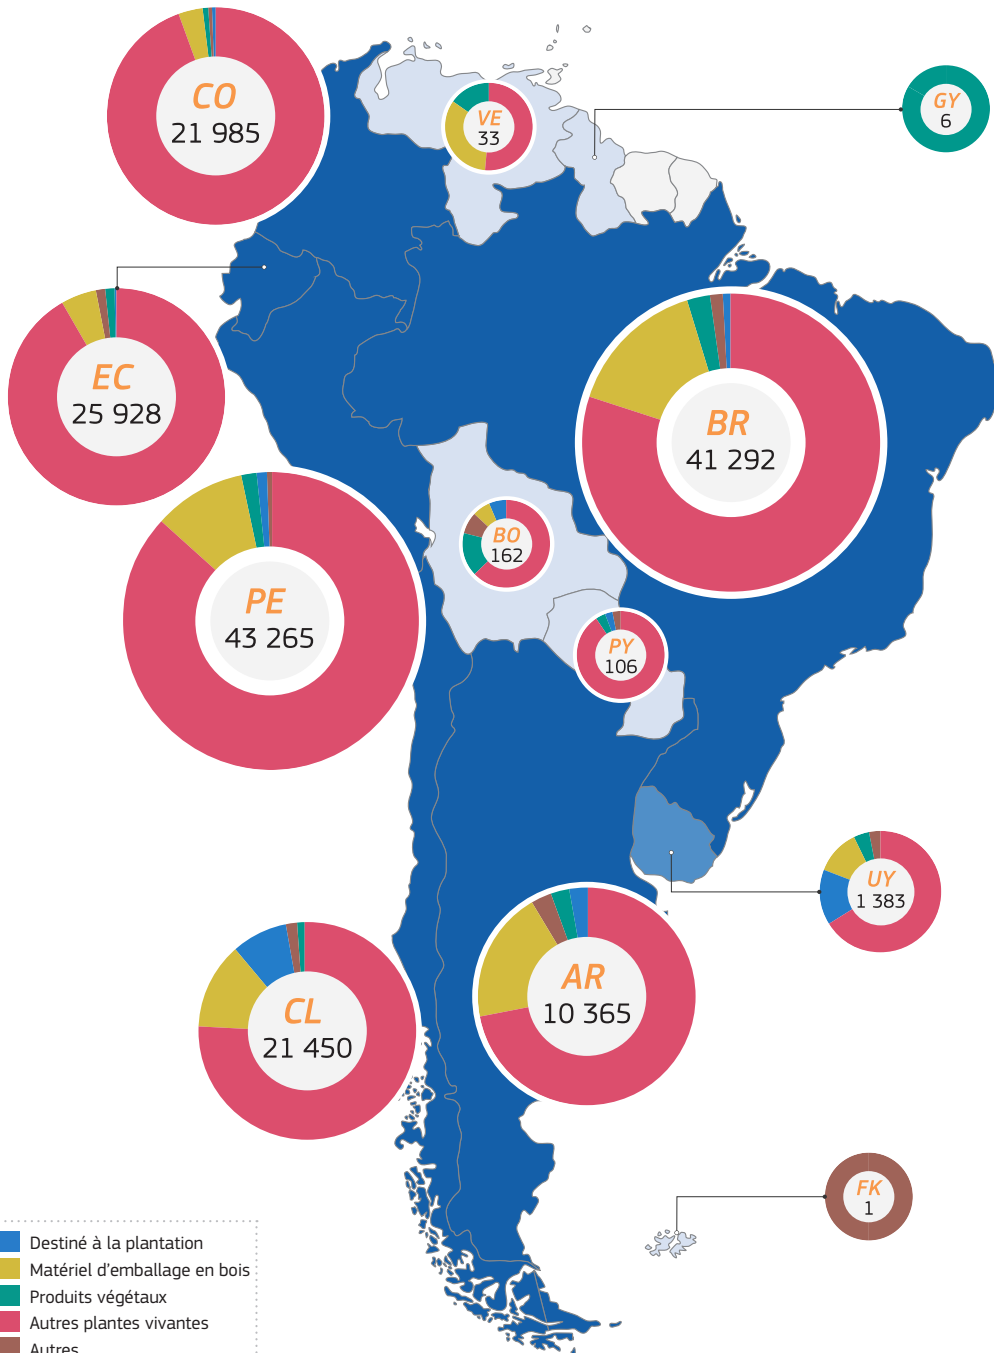

2021

TRAdE Control and Expert System (TRACES)

Amérique du sud | DSCE-PP émis

- Destiné à la plantation
- Matériel d'emballage en bois
- Produits végétaux
- Autres plantes vivantes
- Autres
- Greffons/scions

- 1 - 100
- 101 - 1 000
- 1 001 - 10 000
- Plus de 10 001

Total: 167 794 DSCE-PP émis