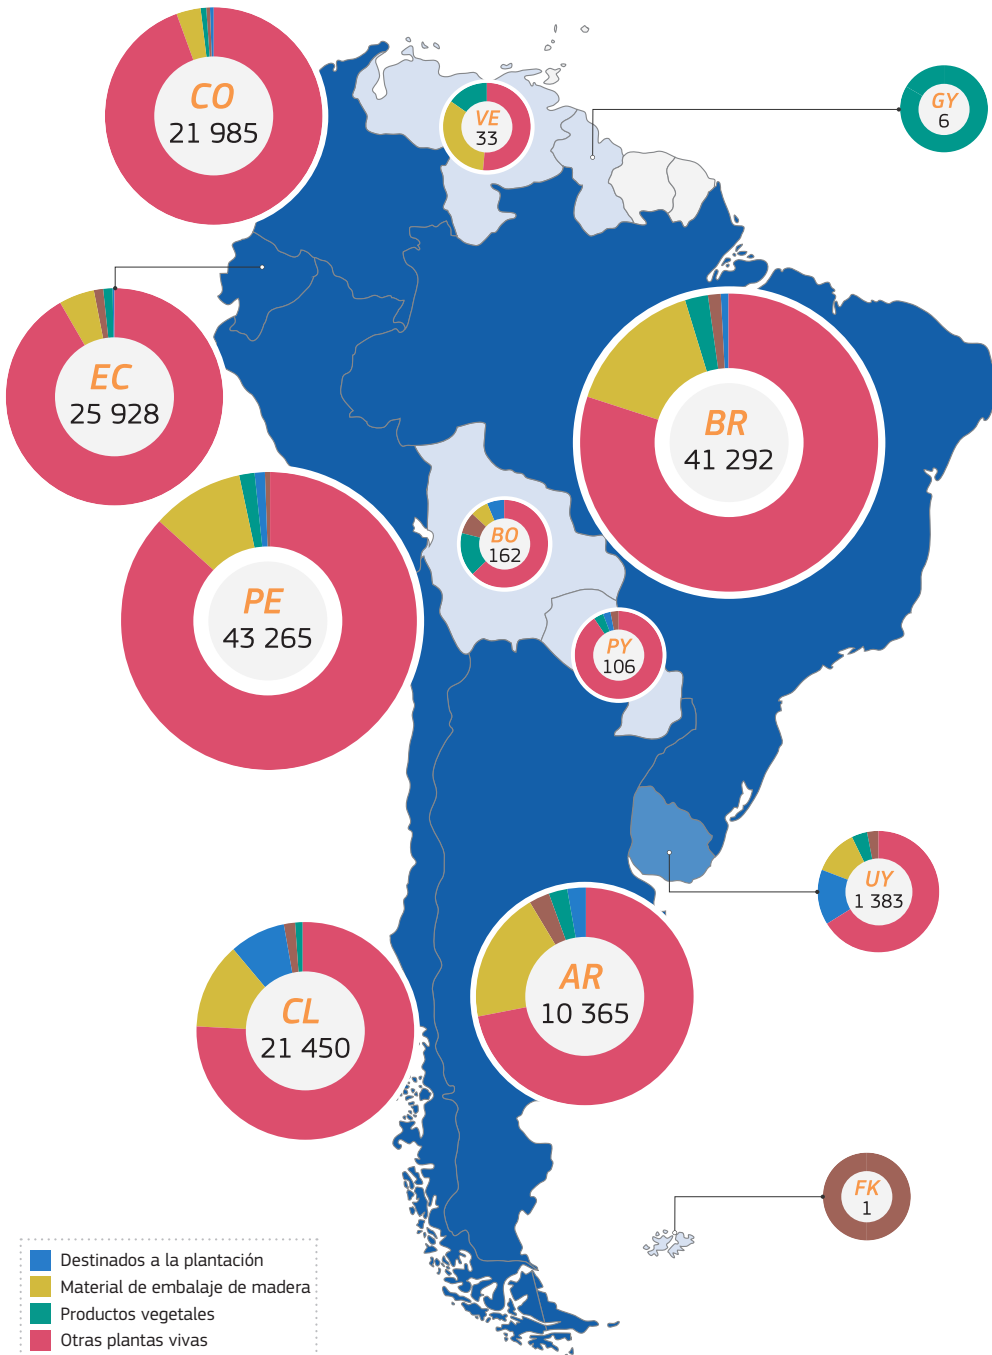

# 2021

TRAdE Control and Expert System (TRACES)

Sudamerica | **DSCE-PP emitidos**

- Destinados a la plantación
- Material de embalaje de madera
- Productos vegetales
- Otras plantas vivas
- Otros
- Yema leñosa/vástagos

- 1 - 100
- 101 - 1 000
- 1 001 - 10 000
- Más que 10 001

Total: 167 794 DSCE-PP emitidos