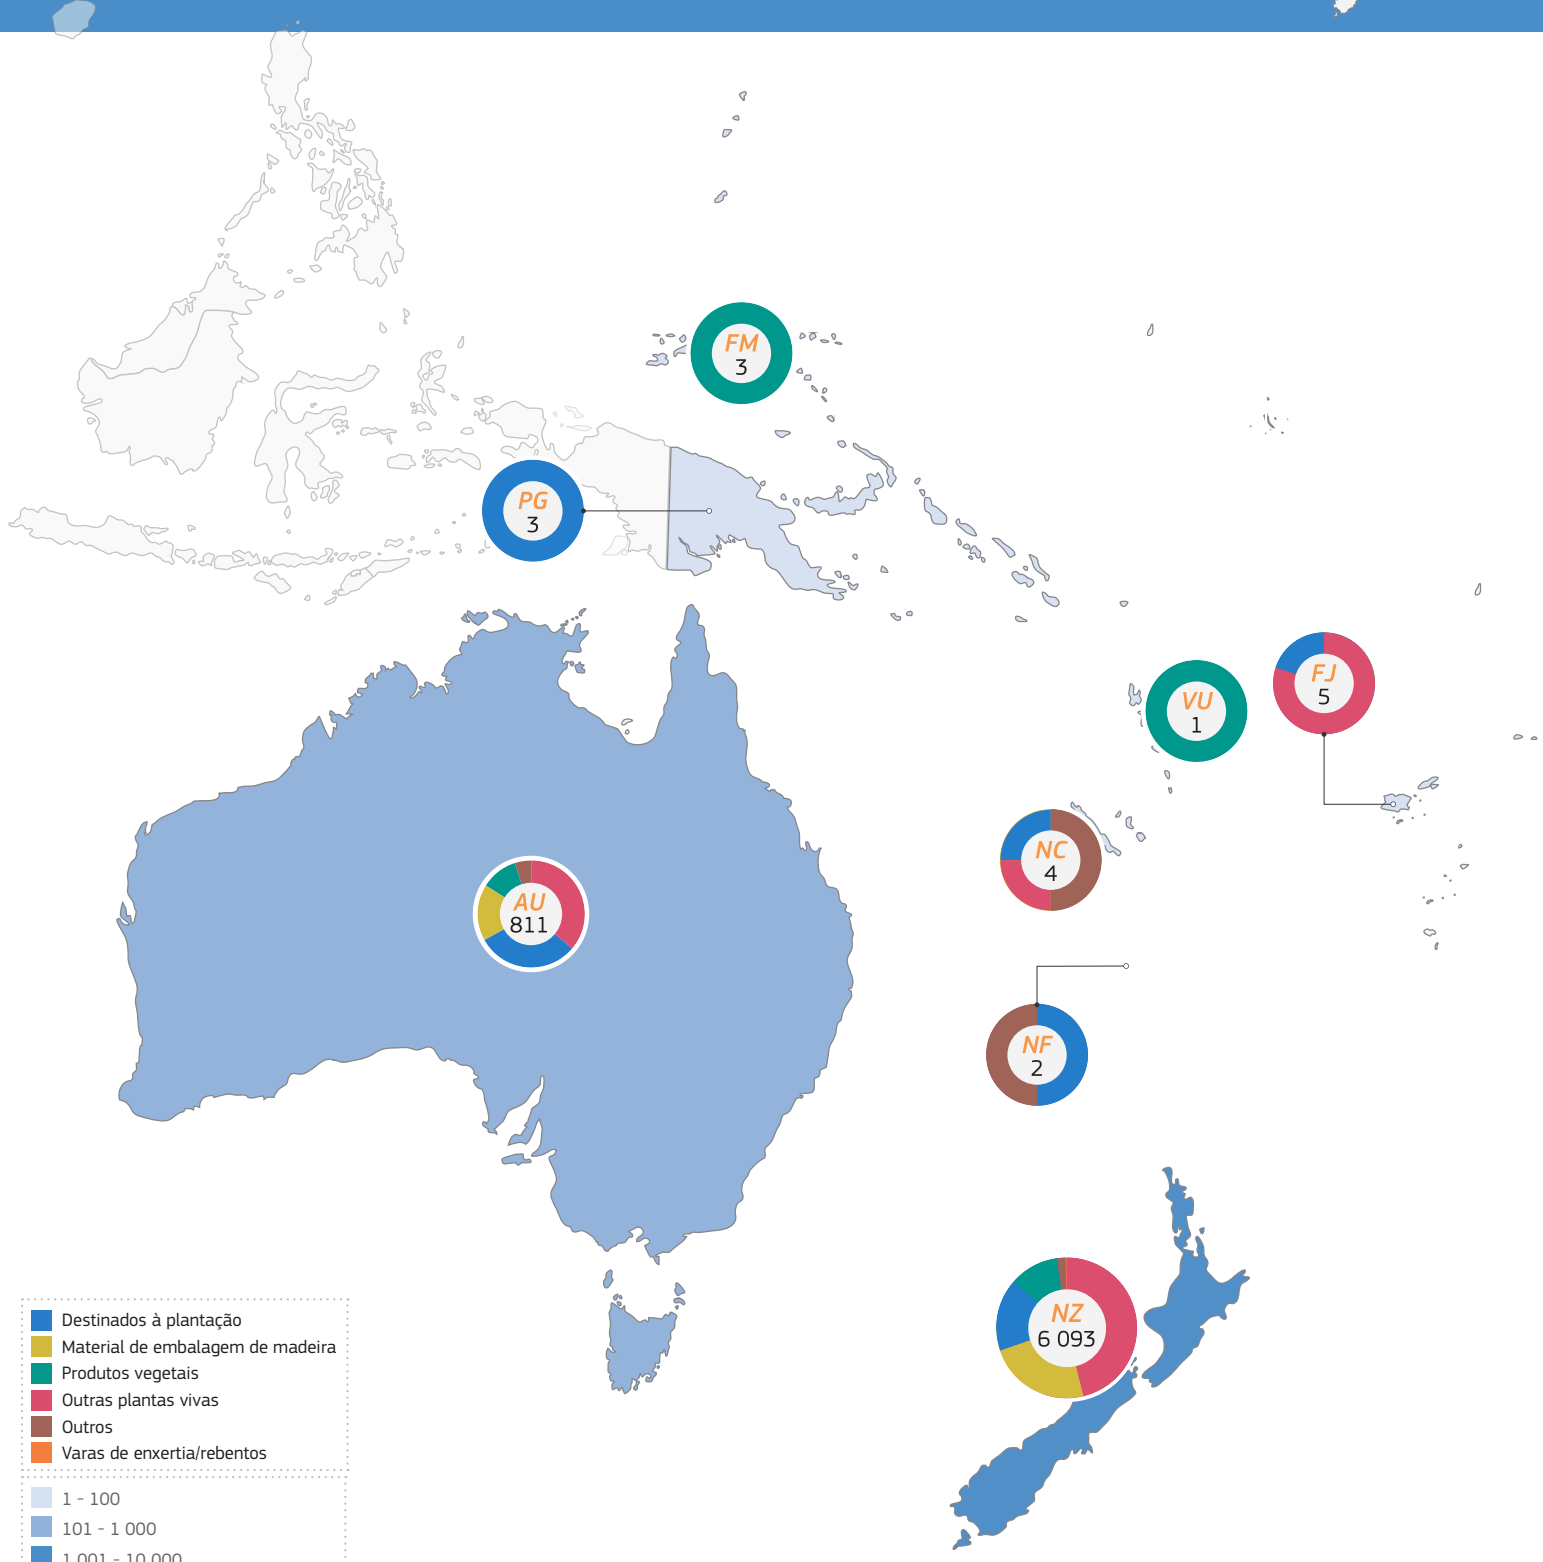

2020

TRAdE Control and Expert System (TRACES)

Oceânia | DSCE-PP emitidos

- Destinados à plantação
- Material de embalagem de madeira
- Produtos vegetais
- Outras plantas vivas
- Outros
- Varas de enxertia/rebentos

- 1 - 100
- 101 - 1 000
- 1 001 - 10 000
- Mais que 10 001

Total: 6 922 DSCE-PP emitido