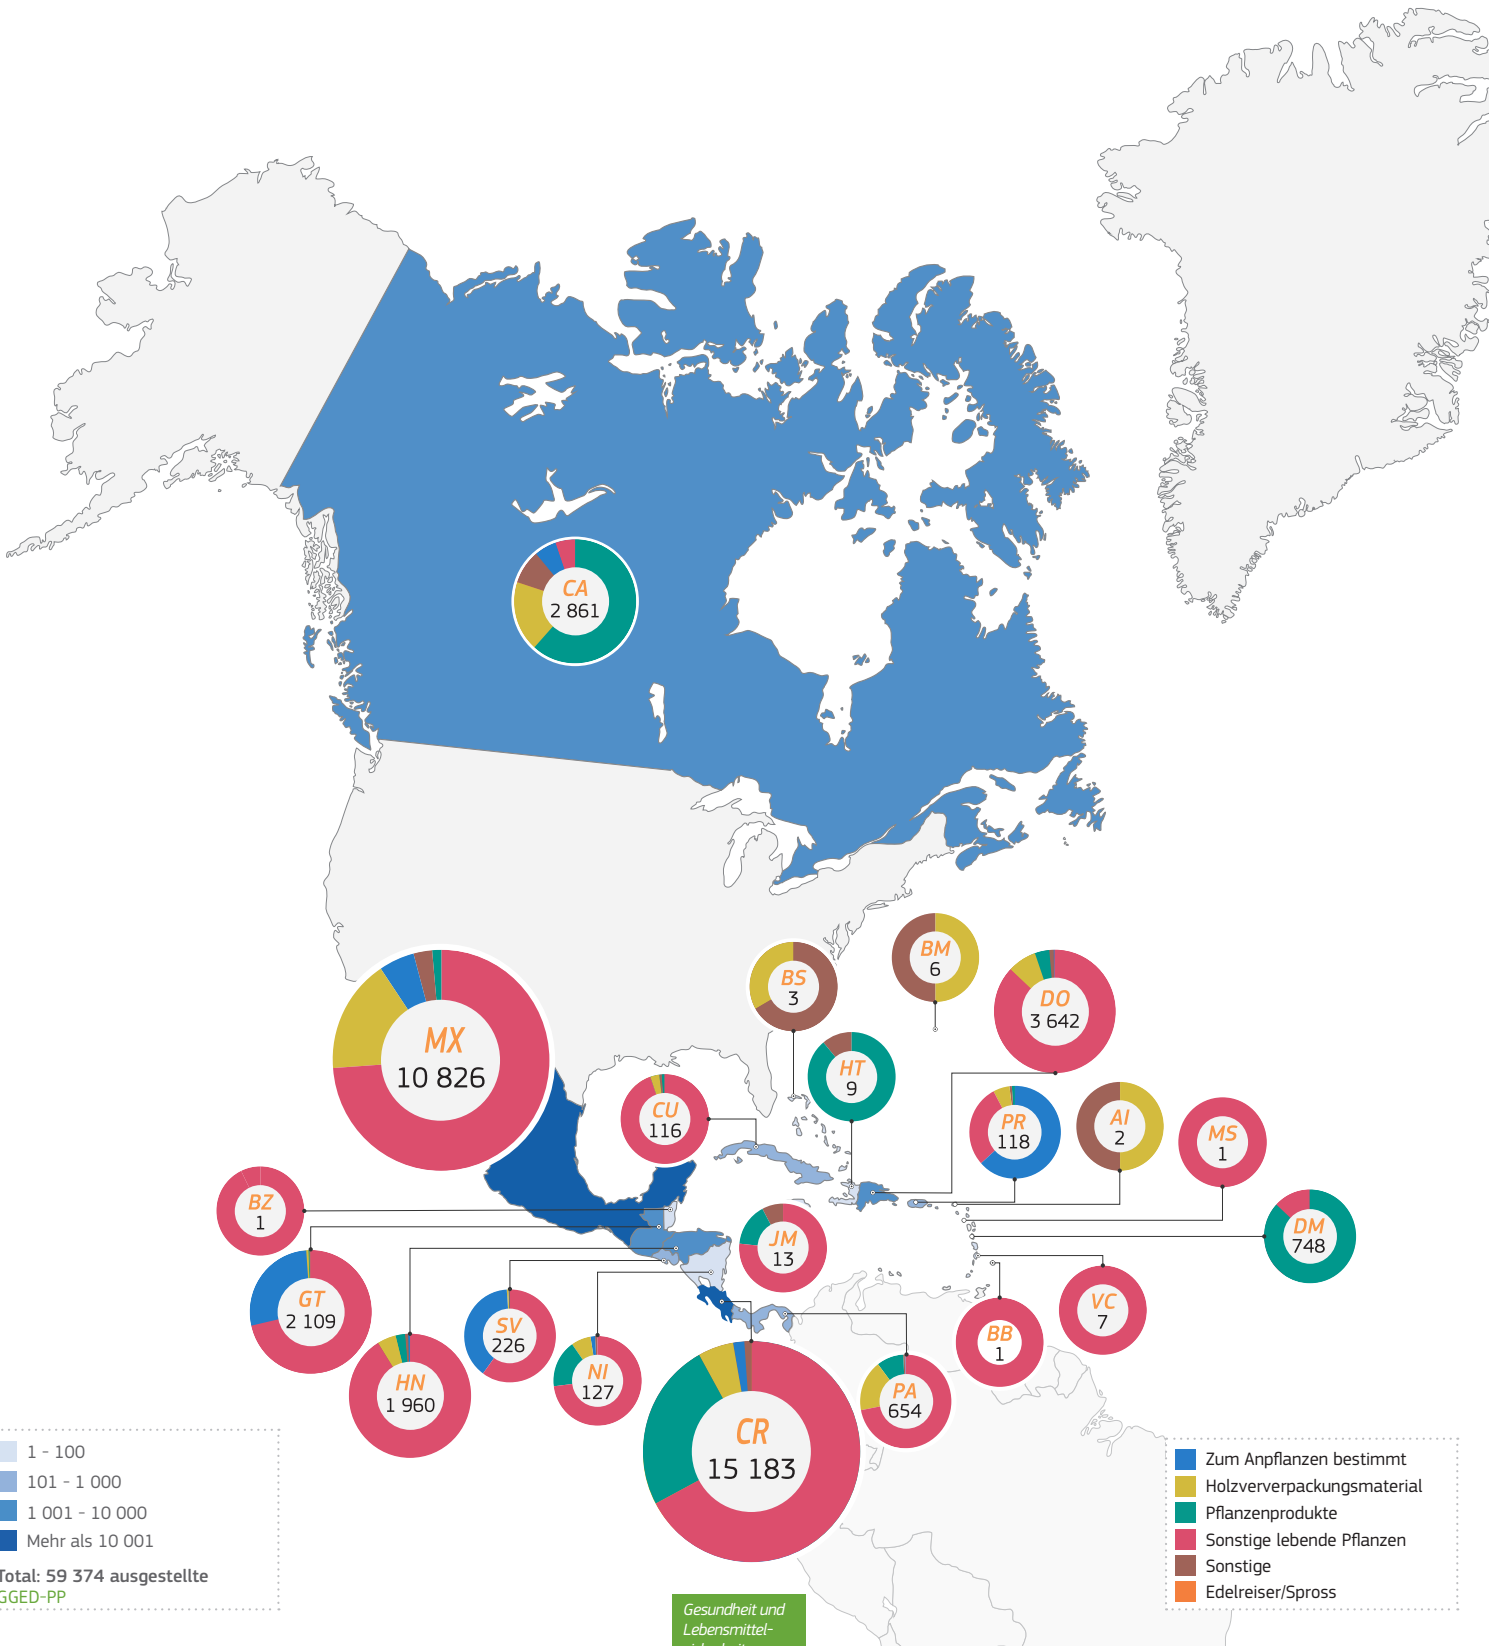

2021

TRAdE Control and Expert System (TRACES)

Nord- und Mittelamerika | **Ausgestellte GGED-PP**

1 - 100
 101 - 1 000
 1 001 - 10 000
 Mehr als 10 001
 Total: 59 374 ausgestellte GGED-PP

Zum Anpflanzen bestimmt
 Holzverpackungsmaterial
 Pflanzenprodukte
 Sonstige lebende Pflanzen
 Sonstige
 Edelreiser/Spross