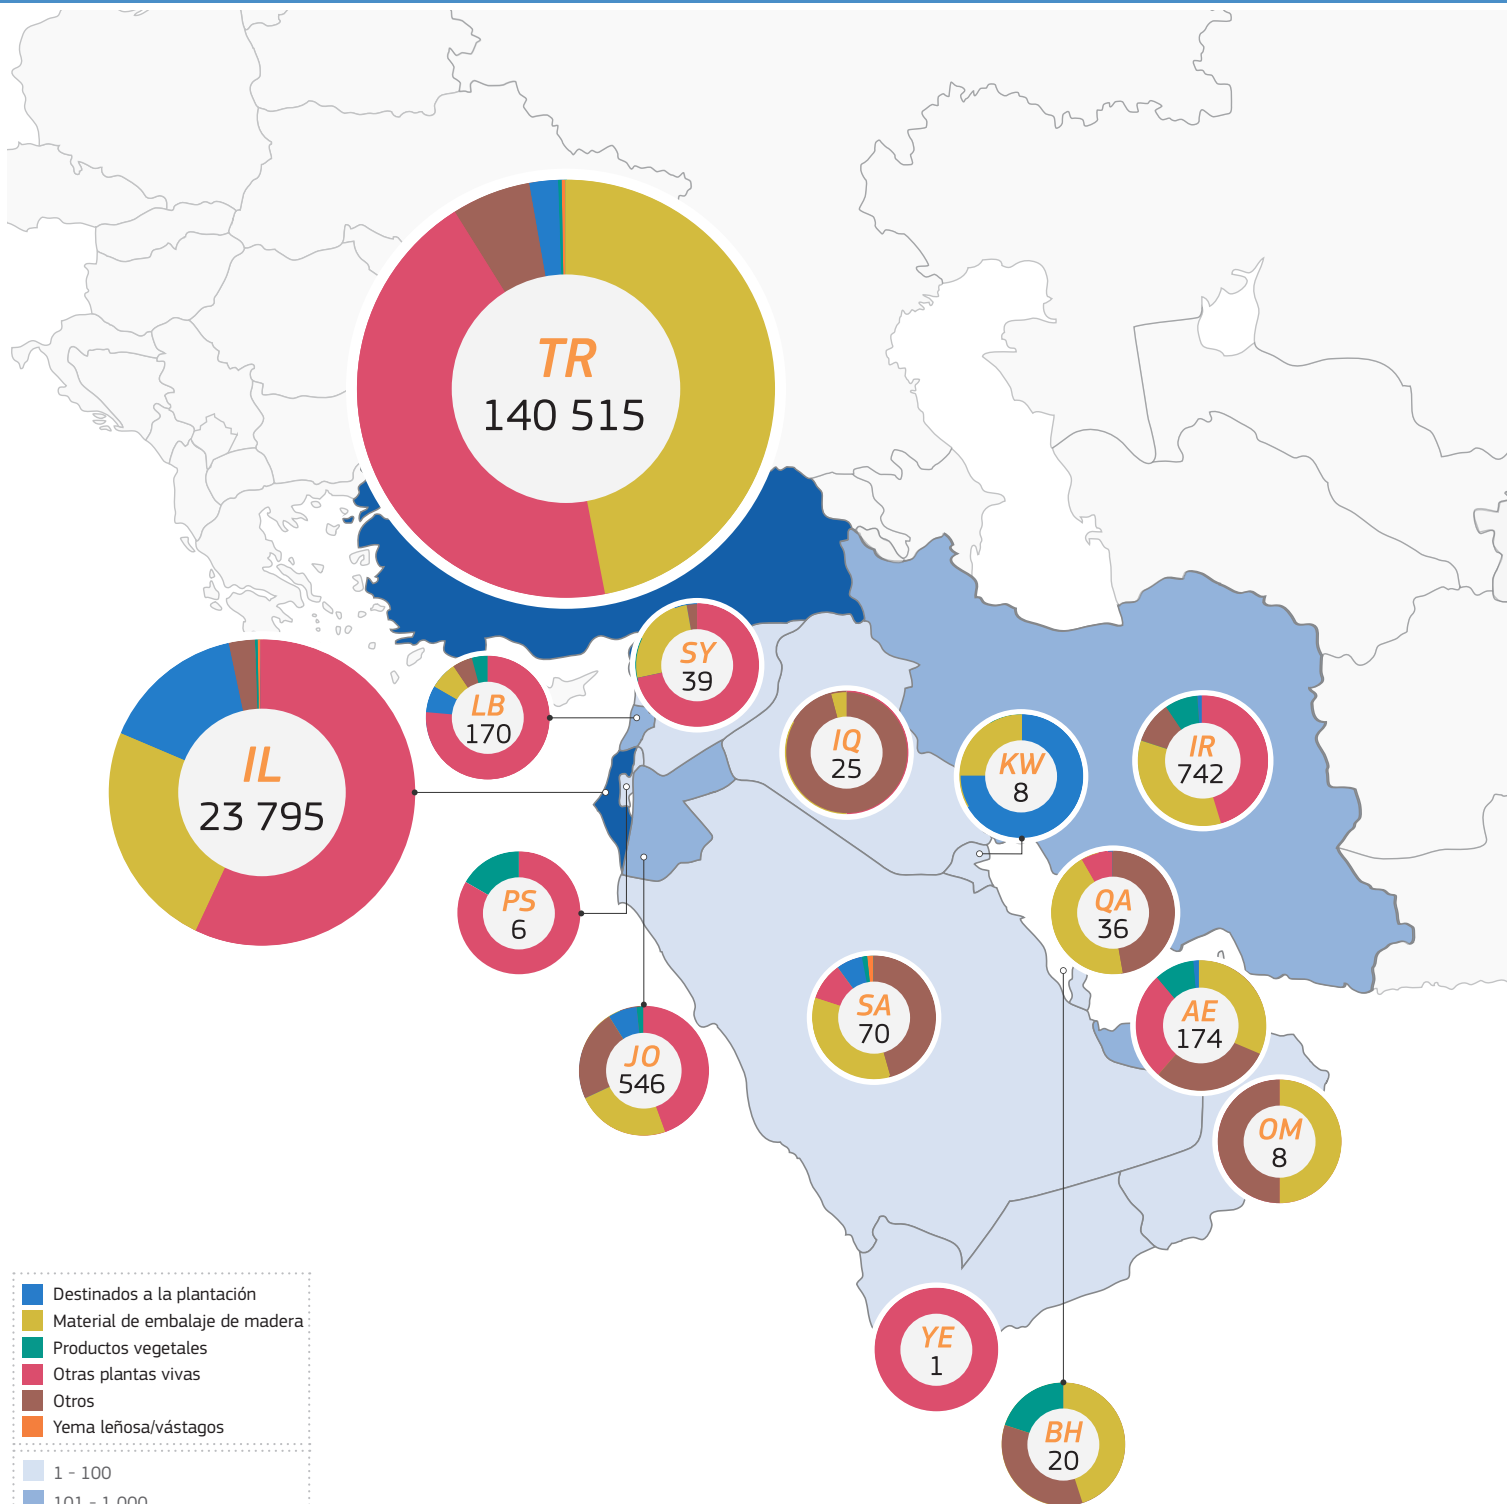

# 2021

TRAdE Control and Expert System (TRACES)

Medio Oriente | **DSCE-PP emitidos**

- Destinados a la plantación
- Material de embalaje de madera
- Productos vegetales
- Otras plantas vivas
- Otros
- Yema leñosa/vástagos

- 1 - 100
- 101 - 1 000
- 1 001 - 10 000
- Más que 10 001

Total: 166 155 DSCE-PP emitidos