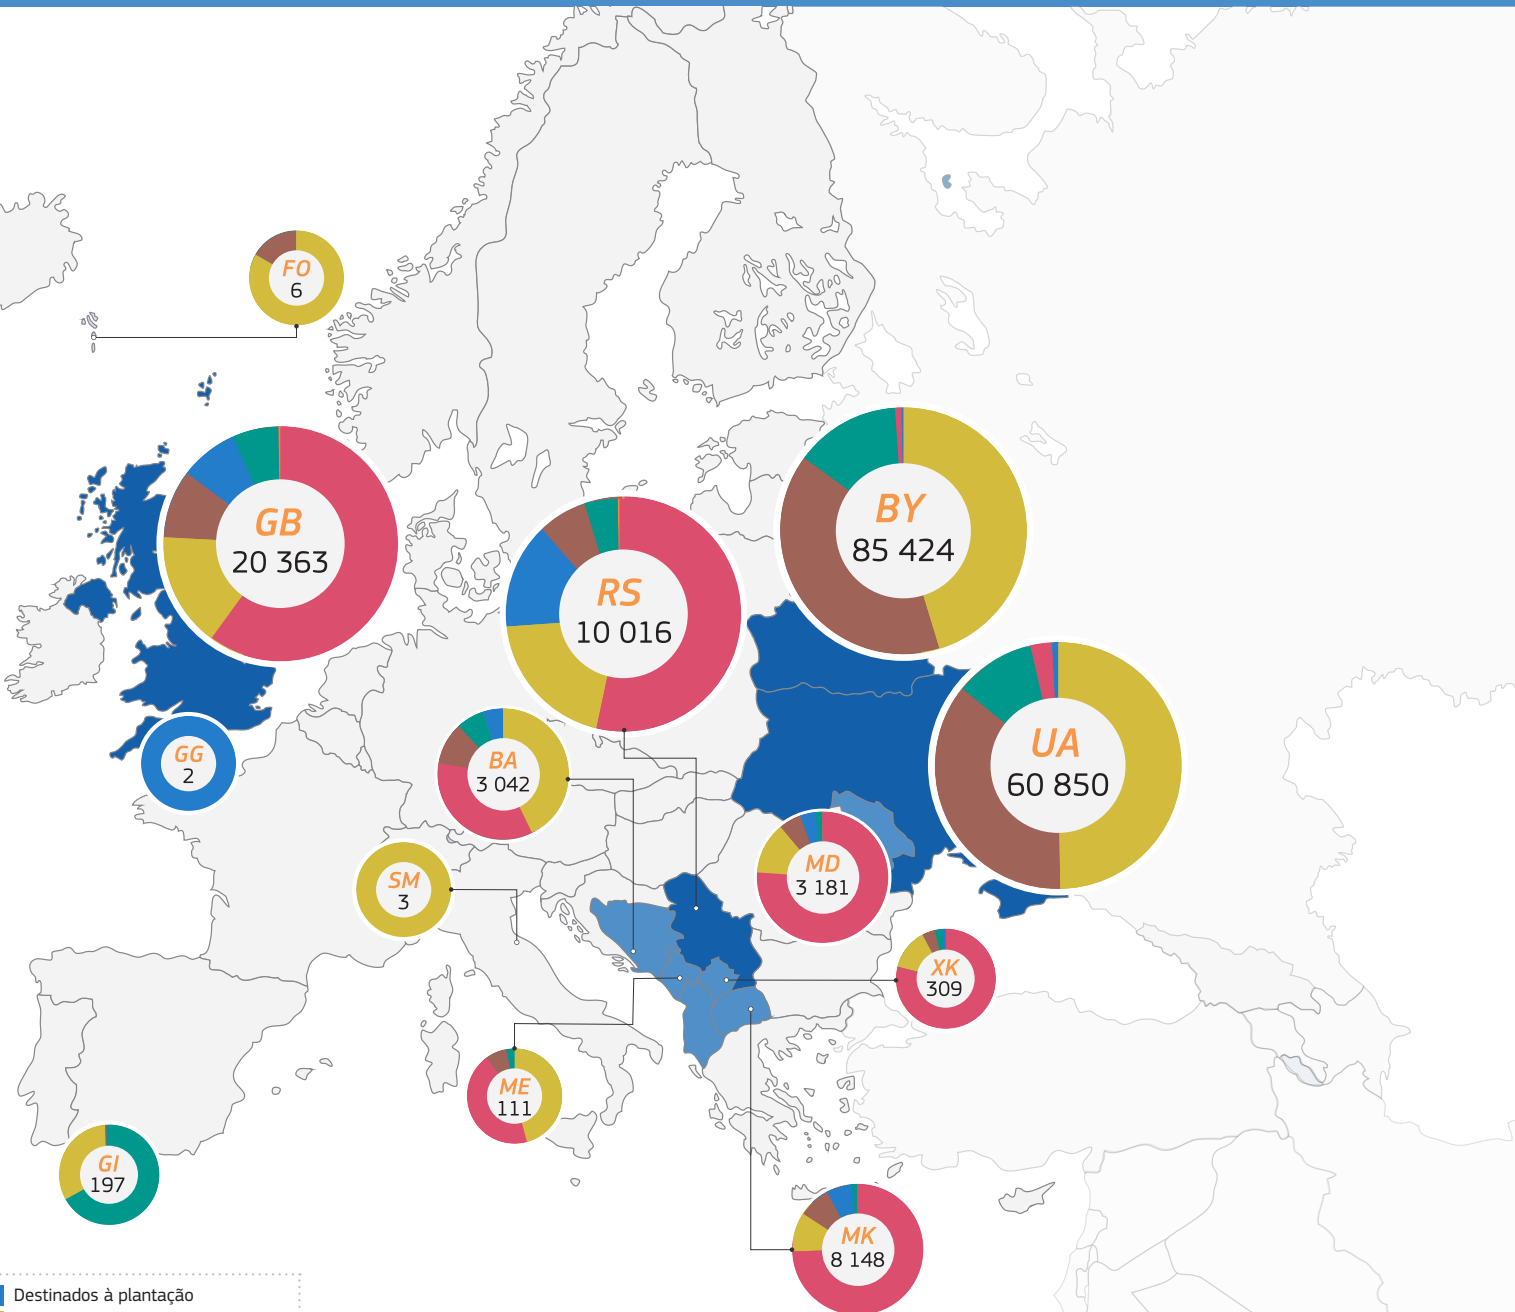

2021

TRAdE Control and Expert System (TRACES)

Europa | DSCE-PP emitidos

- Destinados à plantação
 - Material de embalagem de madeira
 - Produtos vegetais
 - Outras plantas vivas
 - Outros
 - Varas de enxertia/rebentos
-
- 1 - 100
 - 101 - 1 000
 - 1 001 - 10 000
 - Mais que 10 001
- Total: 206 342 DSCE-PP emitido