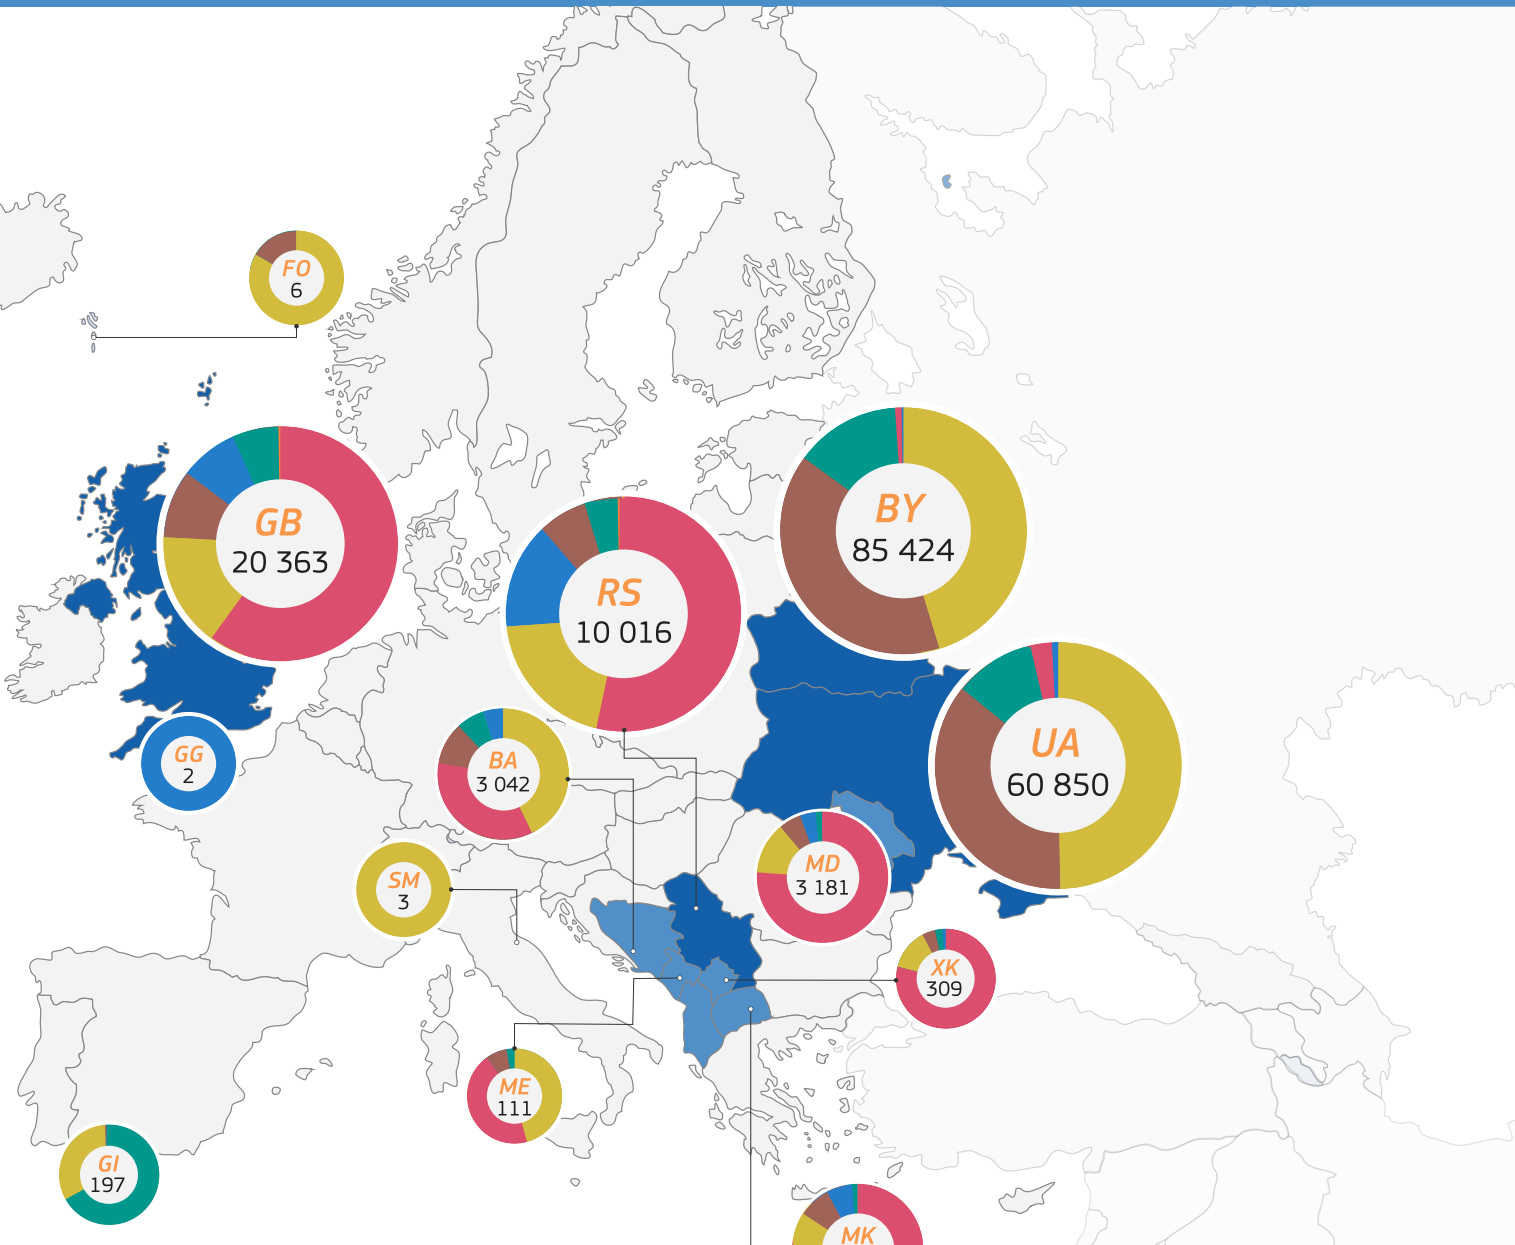

2021

TRAdE Control and Expert System (TRACES)

Europe | **DSCE-PP émis**

- Destiné à la plantation
- Matériel d'emballage en bois
- Produits végétaux
- Autres plantes vivantes
- Autres
- Greffons/scions

- 1 - 100
- 101 - 1 000
- 1 001 - 10 000
- Plus de 10 001

Total: 206 342 DSCE-PP émis