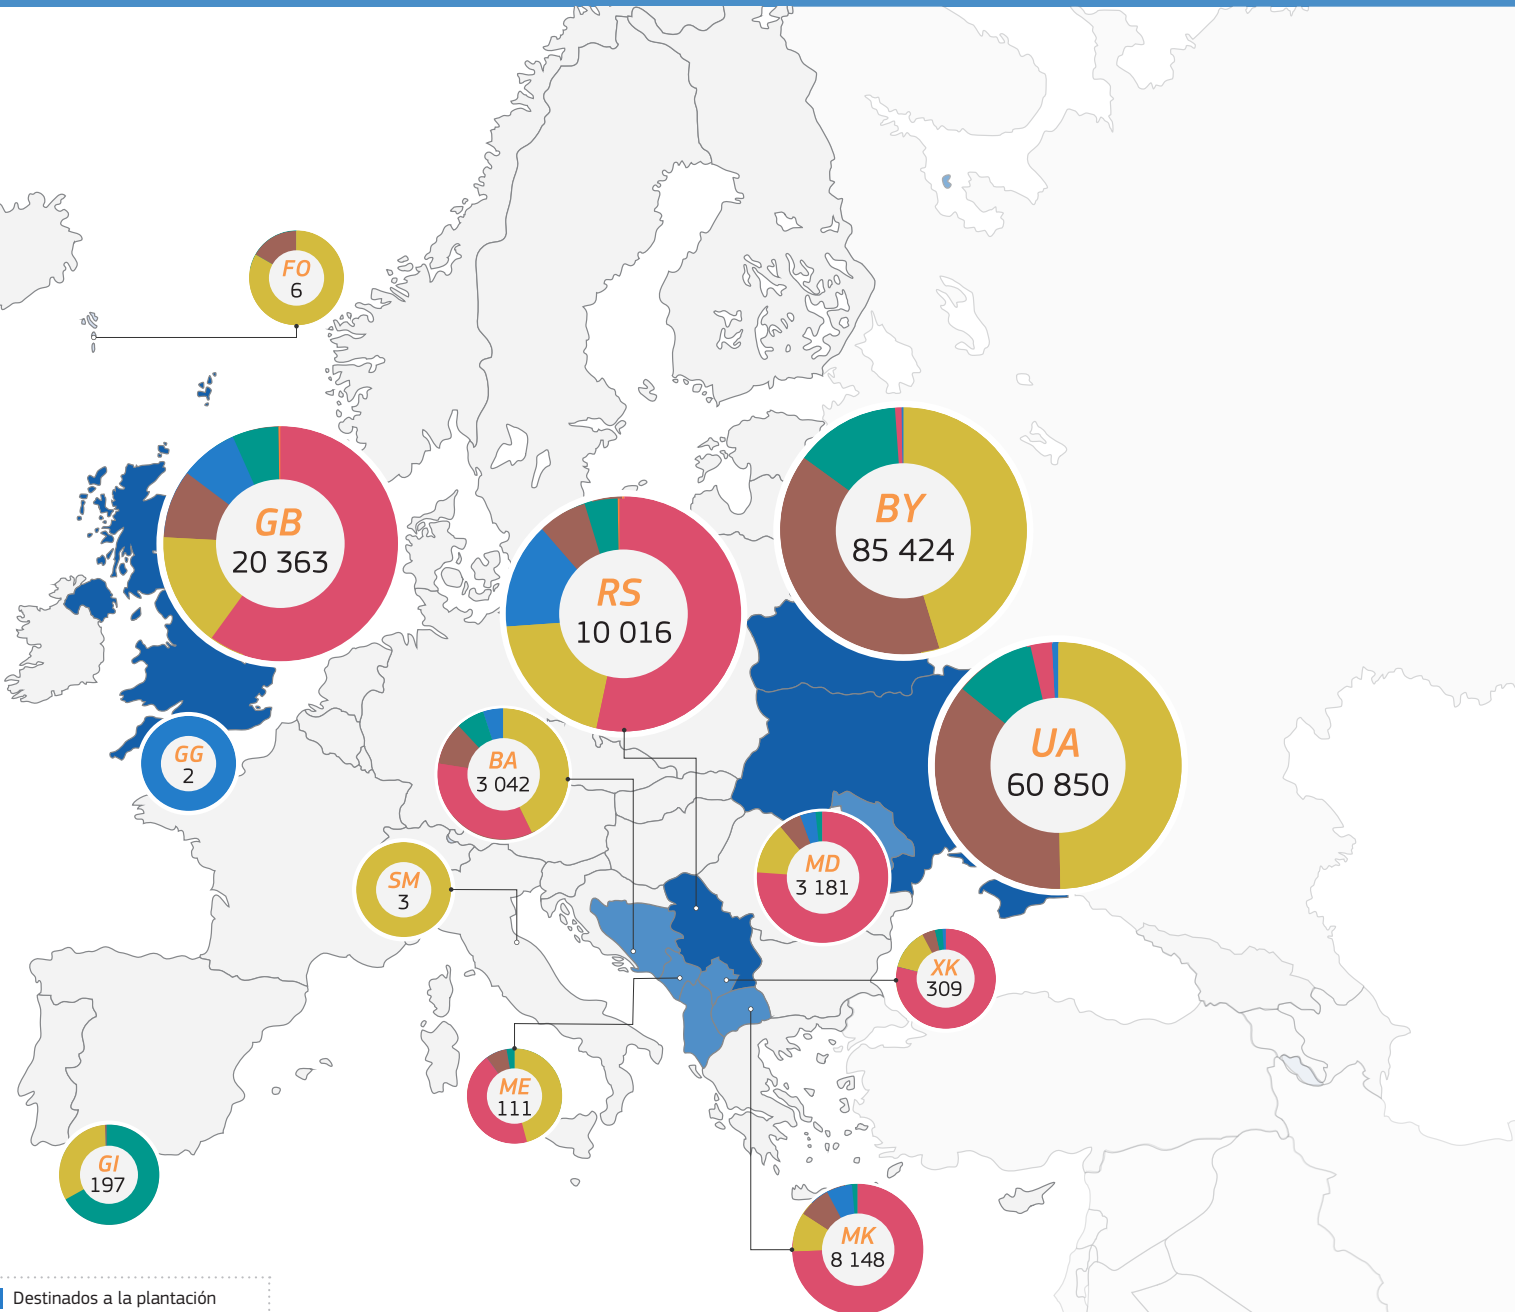

2021

TRAdE Control and Expert System (TRACES)

Europa | DSCE-PP emitidos

- Destinados a la plantación
 - Material de embalaje de madera
 - Productos vegetales
 - Otras plantas vivas
 - Otros
 - Yema leñosa/vástagos
-
- 1 - 100
 - 101 - 1 000
 - 1 001 - 10 000
 - Más que 10 0001
- Total: 206 342 DSCE-PP emitidos